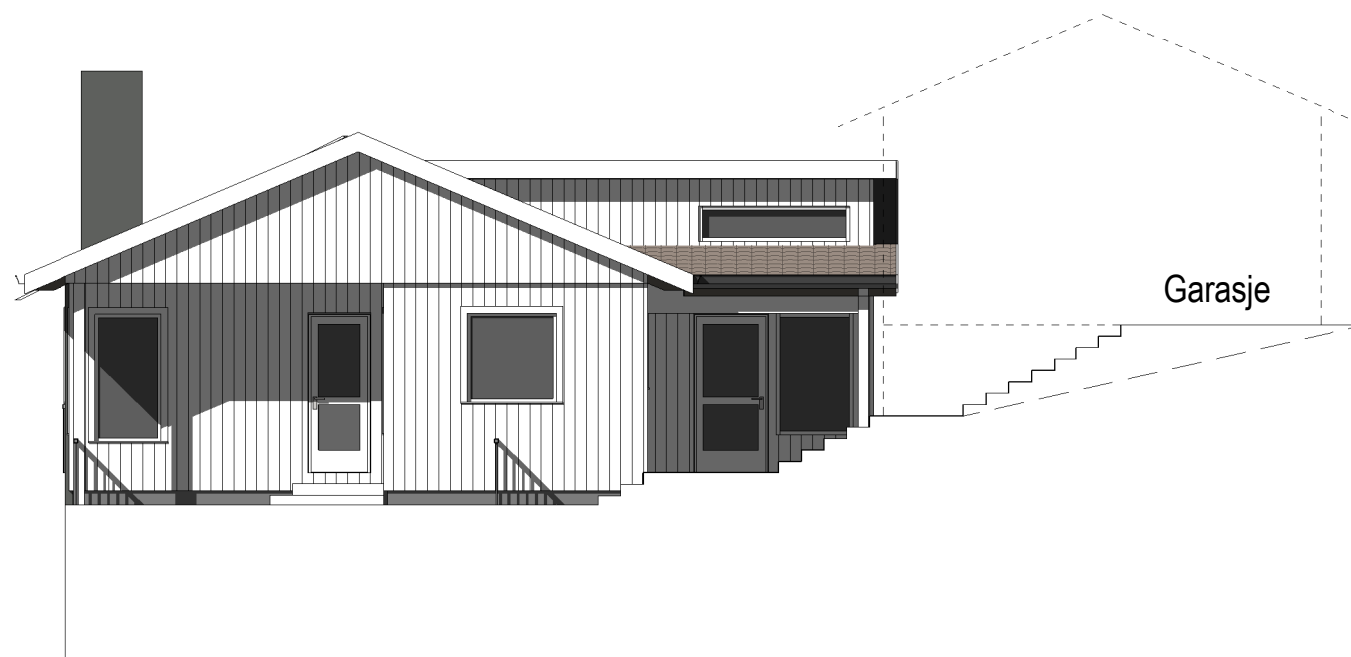

Trapp fra garasje ned til inngangsplan

Øst  
1 : 100

Garasje

Sør  
1 : 100

**ENEBOLIG**

Gnr. 137, Bnr. 320  
Lindås kommune  
P.nr. 1614

**Fasader øst og sør**

SØKNAD OM TILBYGG OG FASADEENDRING  
Katie E. Anders og Erlend Nævdal  
Nedre Alver 17, 5911 Alversund

Mål 1 : 100 / A3

Tegn.nr A320

Rev E

Dato 30.01.2017

**Arkitekt Mette Kyed Thorson**

Sivilarkitekt MNAL Medlem av Arkitektbedriftene Org.nr 987 788 682  
Kvalen 16, N-5955 Lindås Tlf +47 901 48 834 mktho@online.no