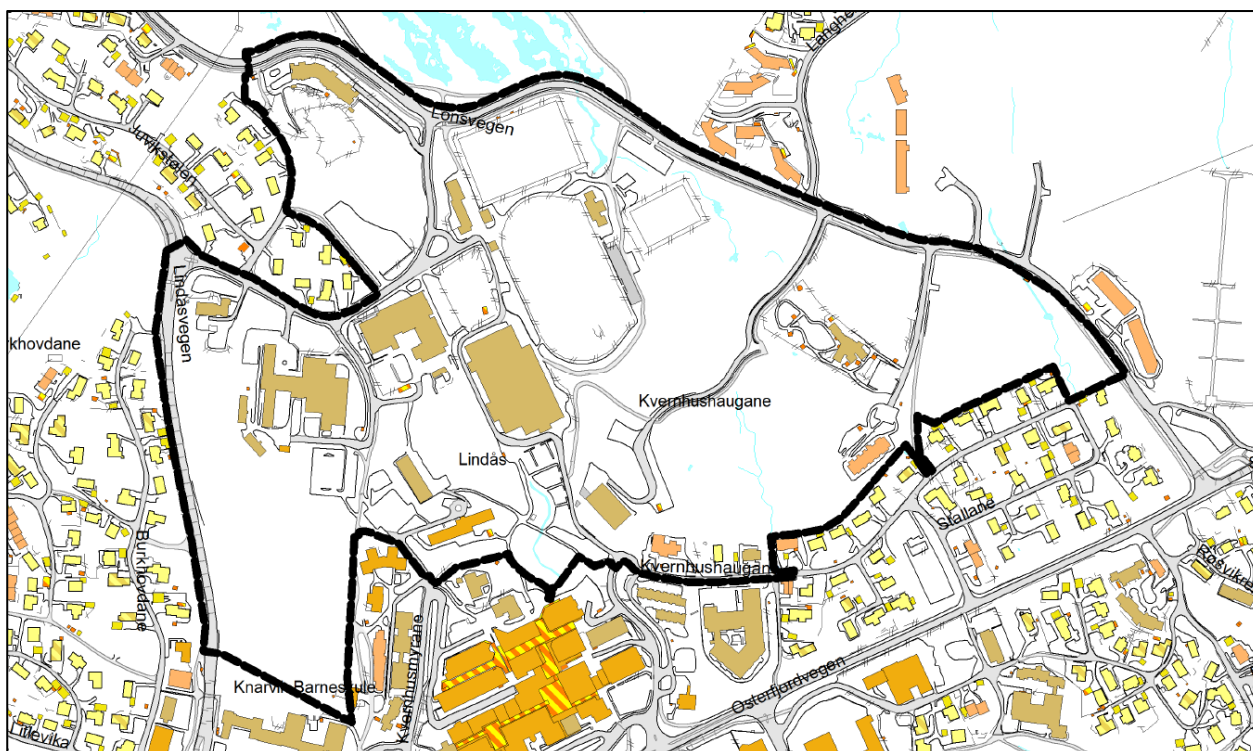

Endringa omfattar arealet som er avsett til ny barneskule, inkludert tilførselsvegar, i den gjeldande planen. Anna areal innanfor planområdet vil ikkje verte omfatta av planendringa.

Føremålet med endringa er å legge til rette for ny Knarvik barneskule med integrert fleirbrukshall. Endringane vil i hovudsak omfatte byggegrense, utnyttingsgrad, byggehøgde og vegtilkomst inn til skuleområdet.