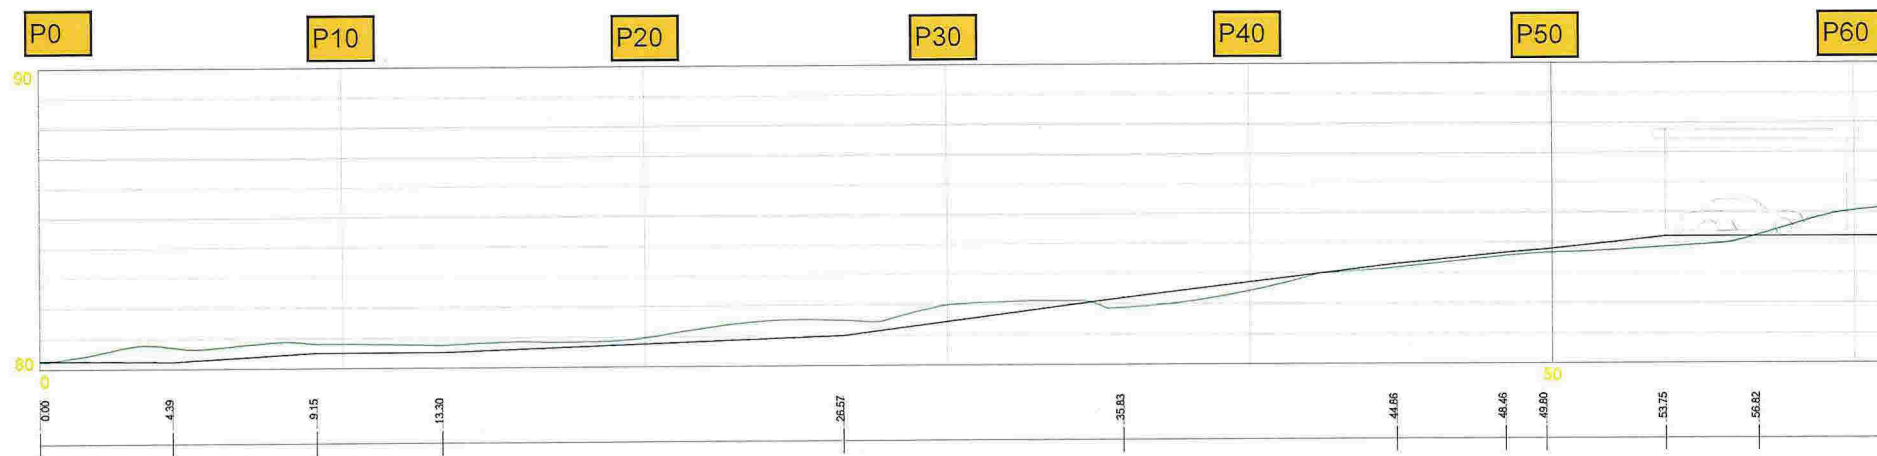

Kart gbnr 188-14
midtlinje Lengdeprofil veg

Ny veg gbnr 188-14
Lengdeprofil 1/1
M=1:250 A4