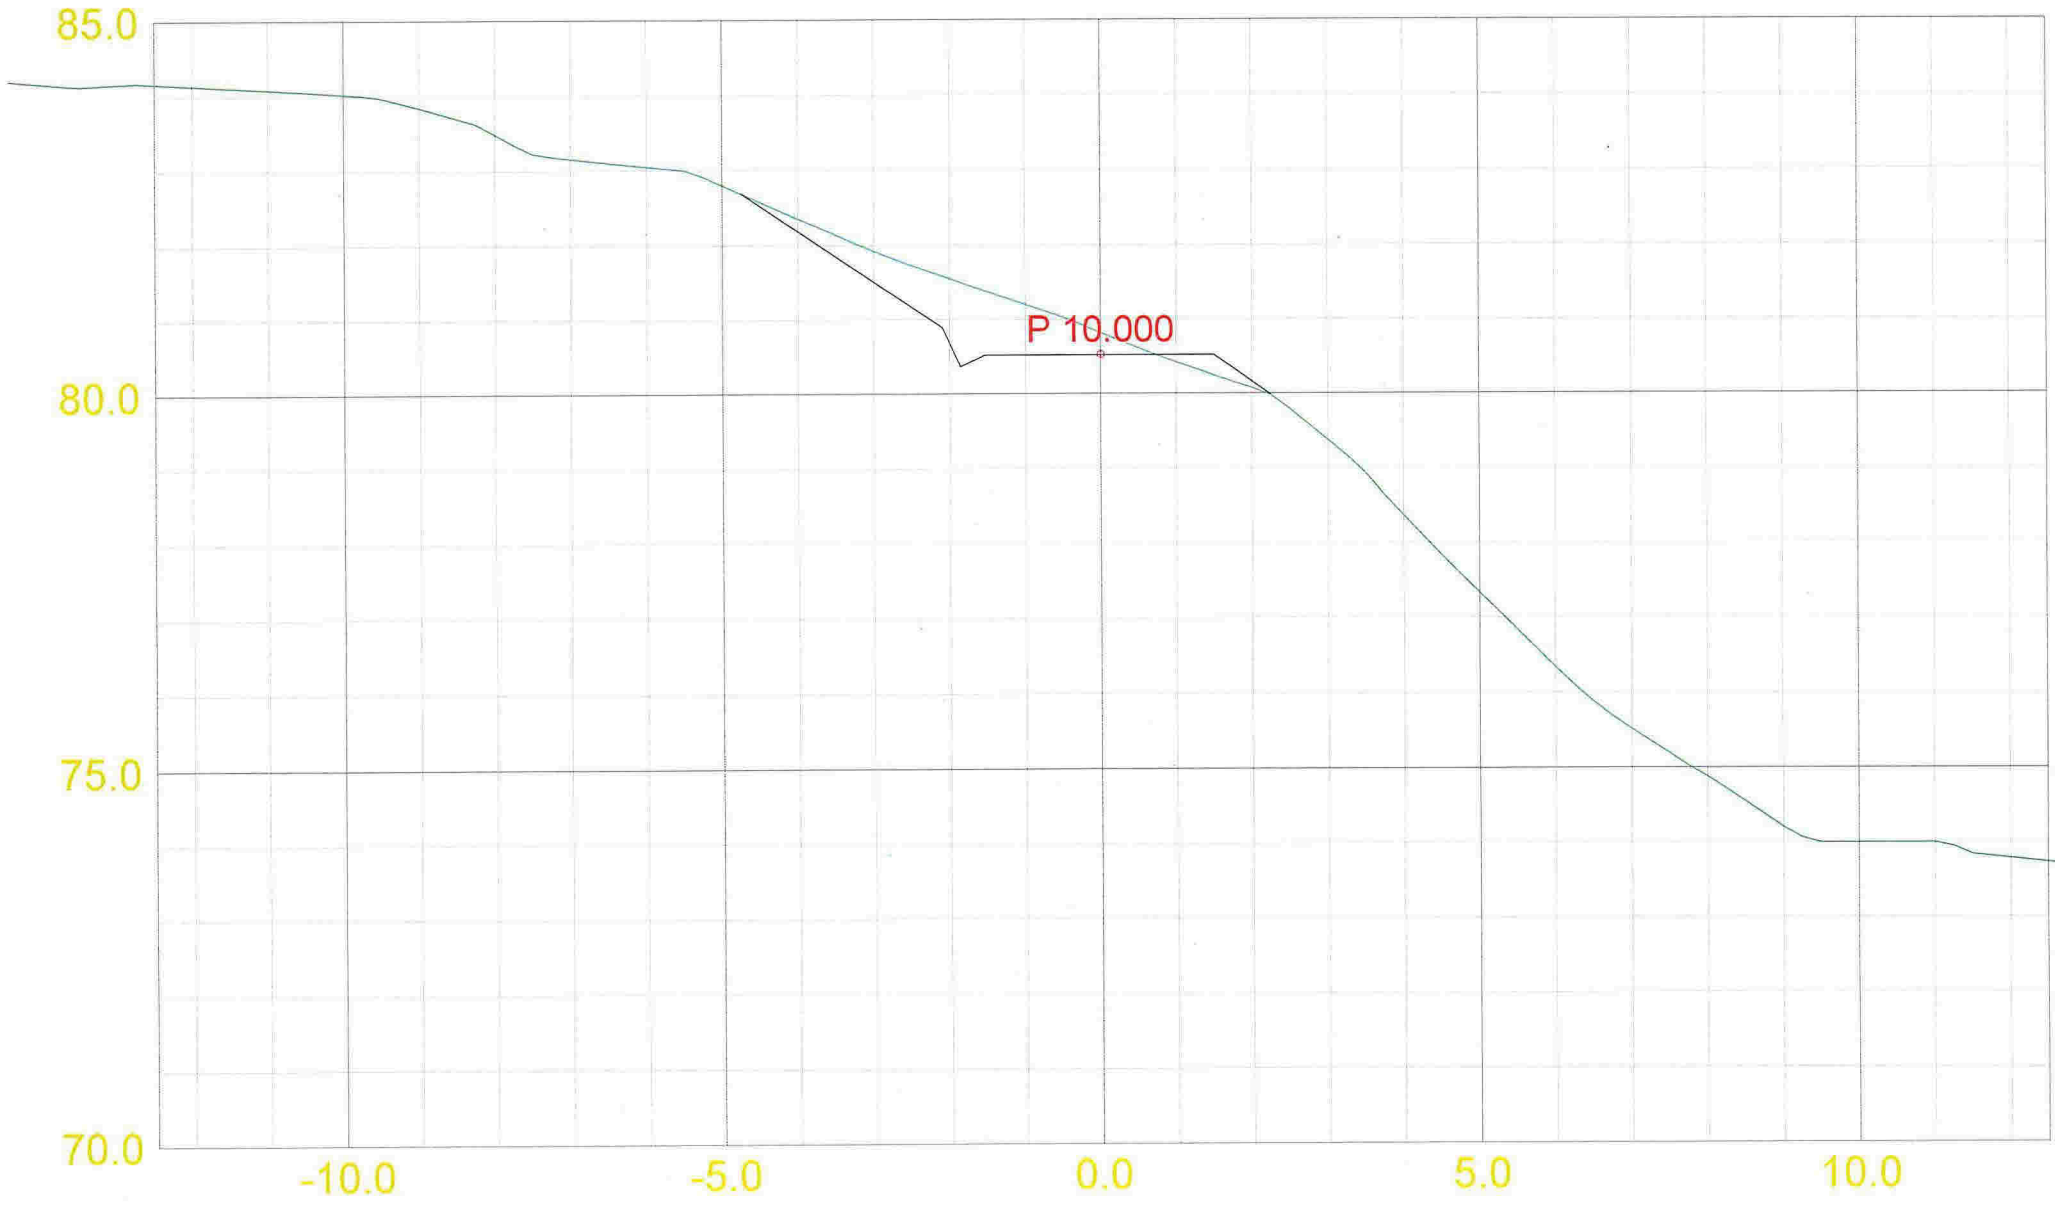

Kart gbnr 188-14
midtlinje Lengdeprofil veg

Ny veg gbnr 188-14
Lengdeprofil 1/1
M=1:250 A4