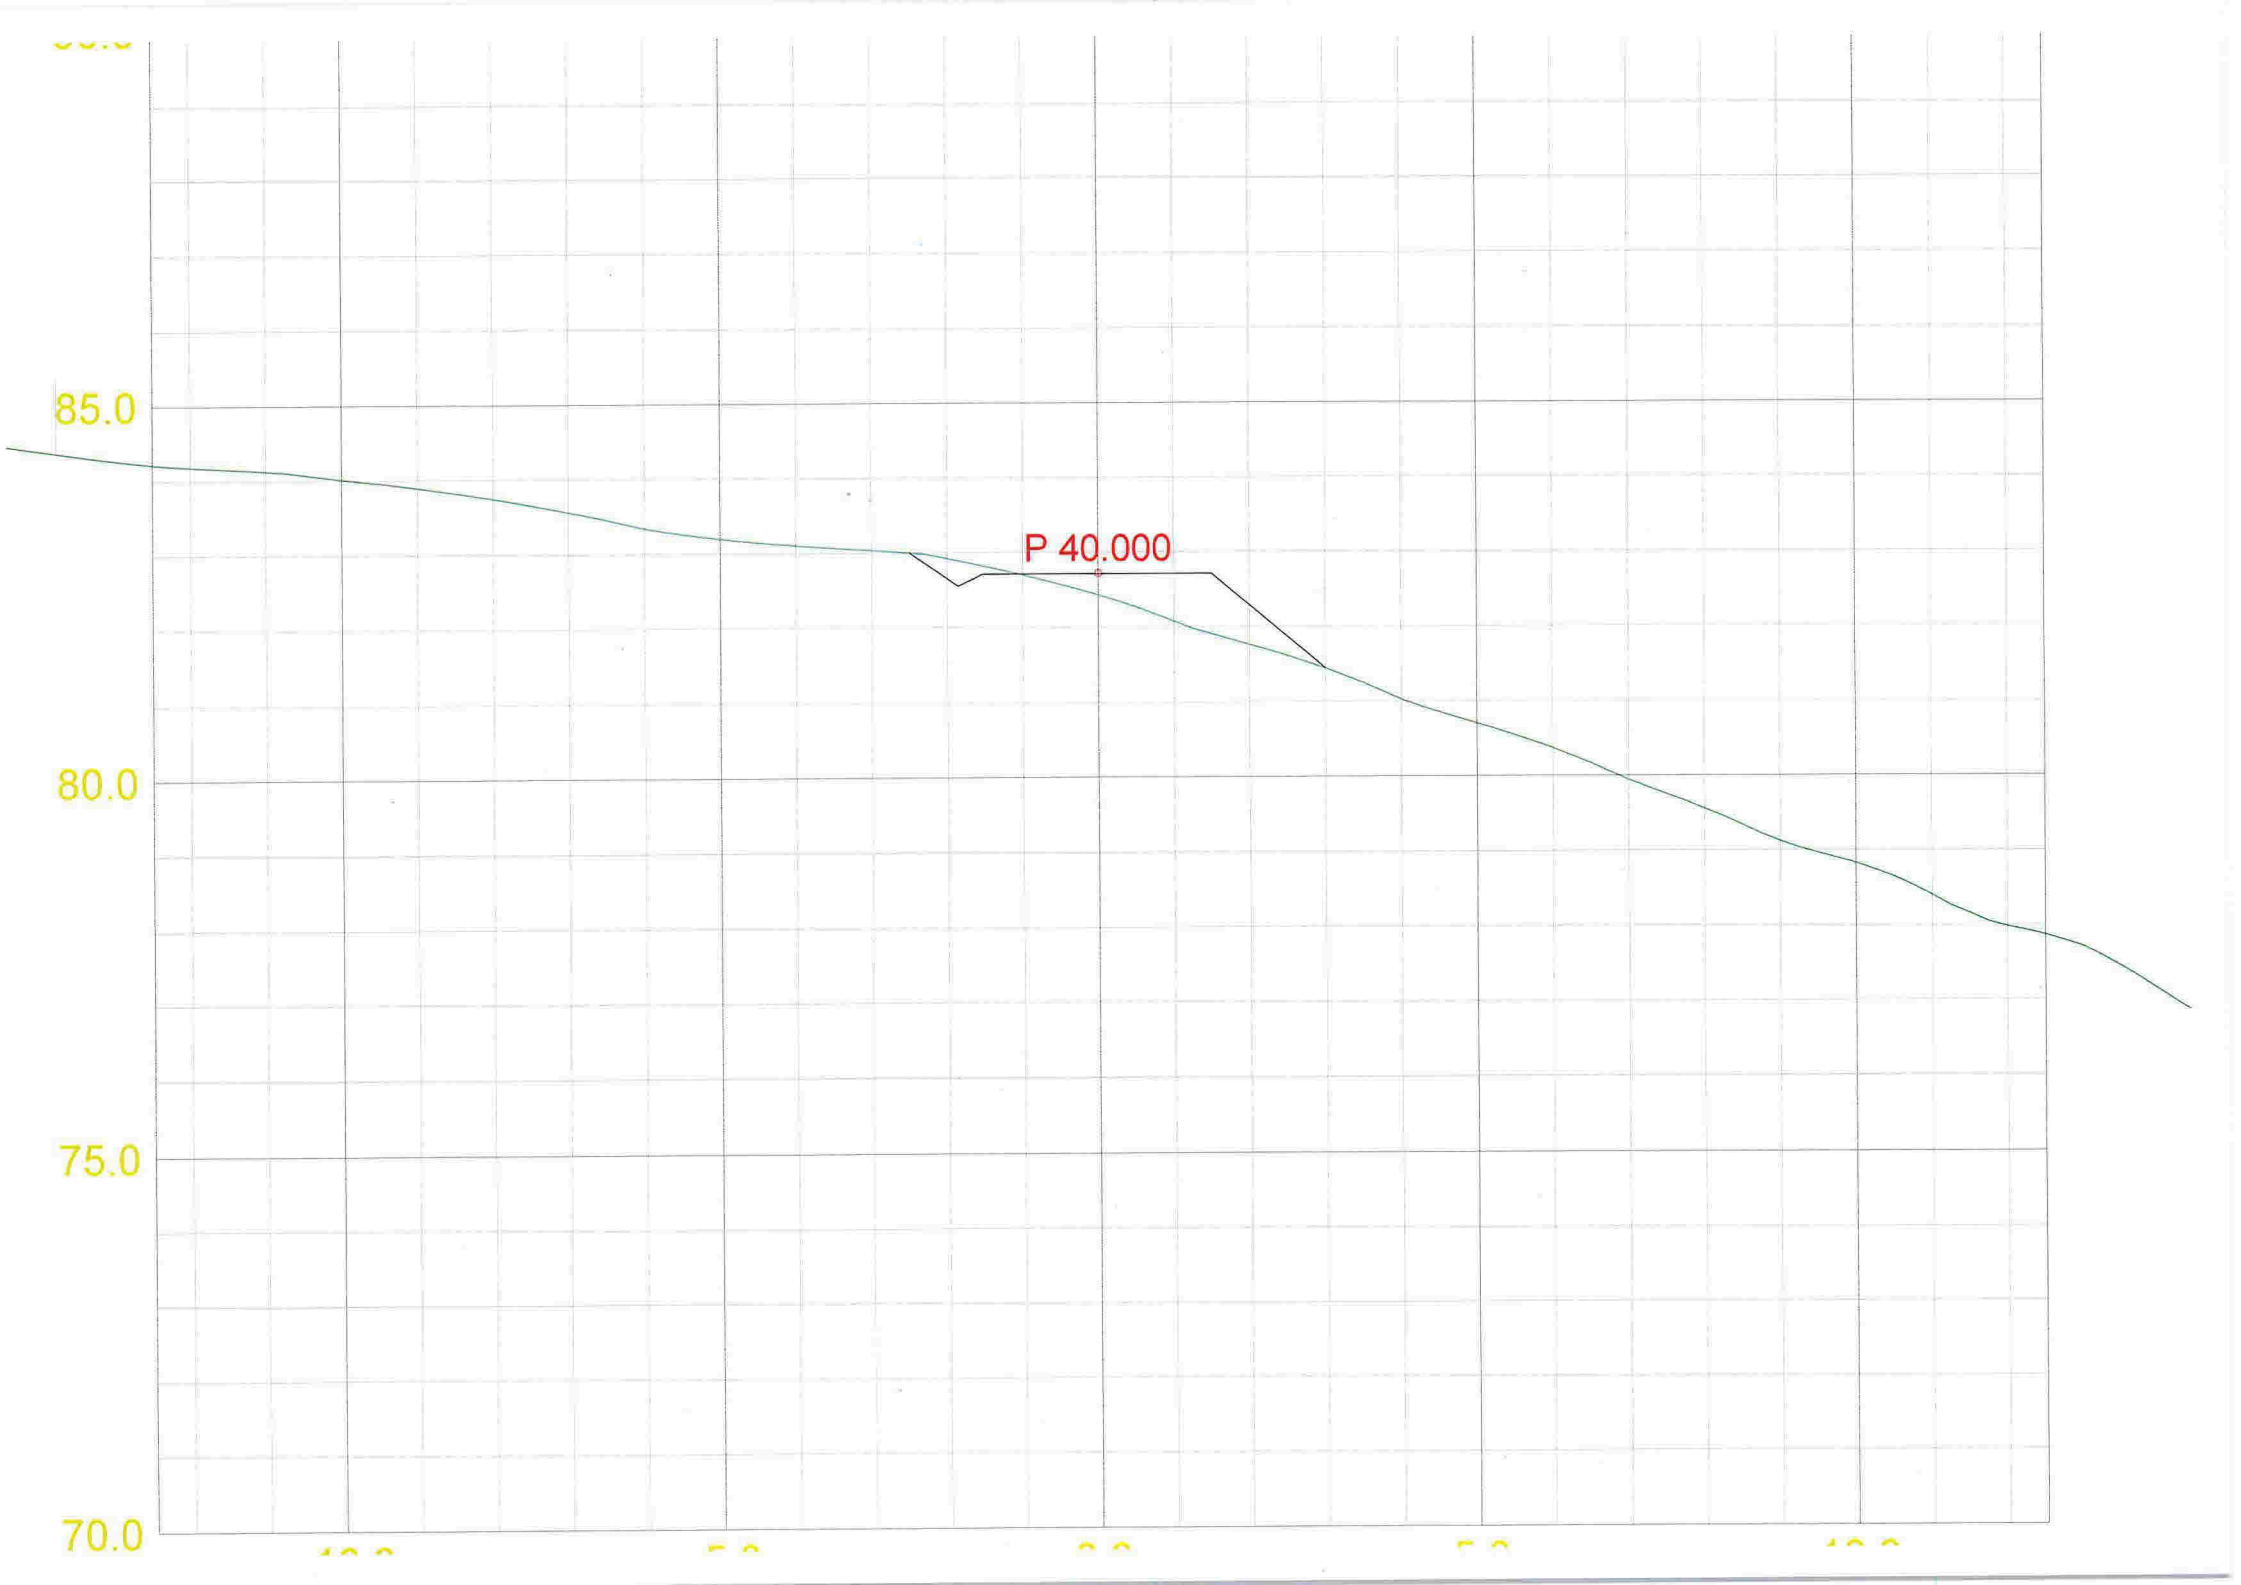

Kart gbnr 188-14
midtlinje Lengdeprofil veg

Ny veg gbnr 188-14
Lengdeprofil 1/1
M=1:250 A4