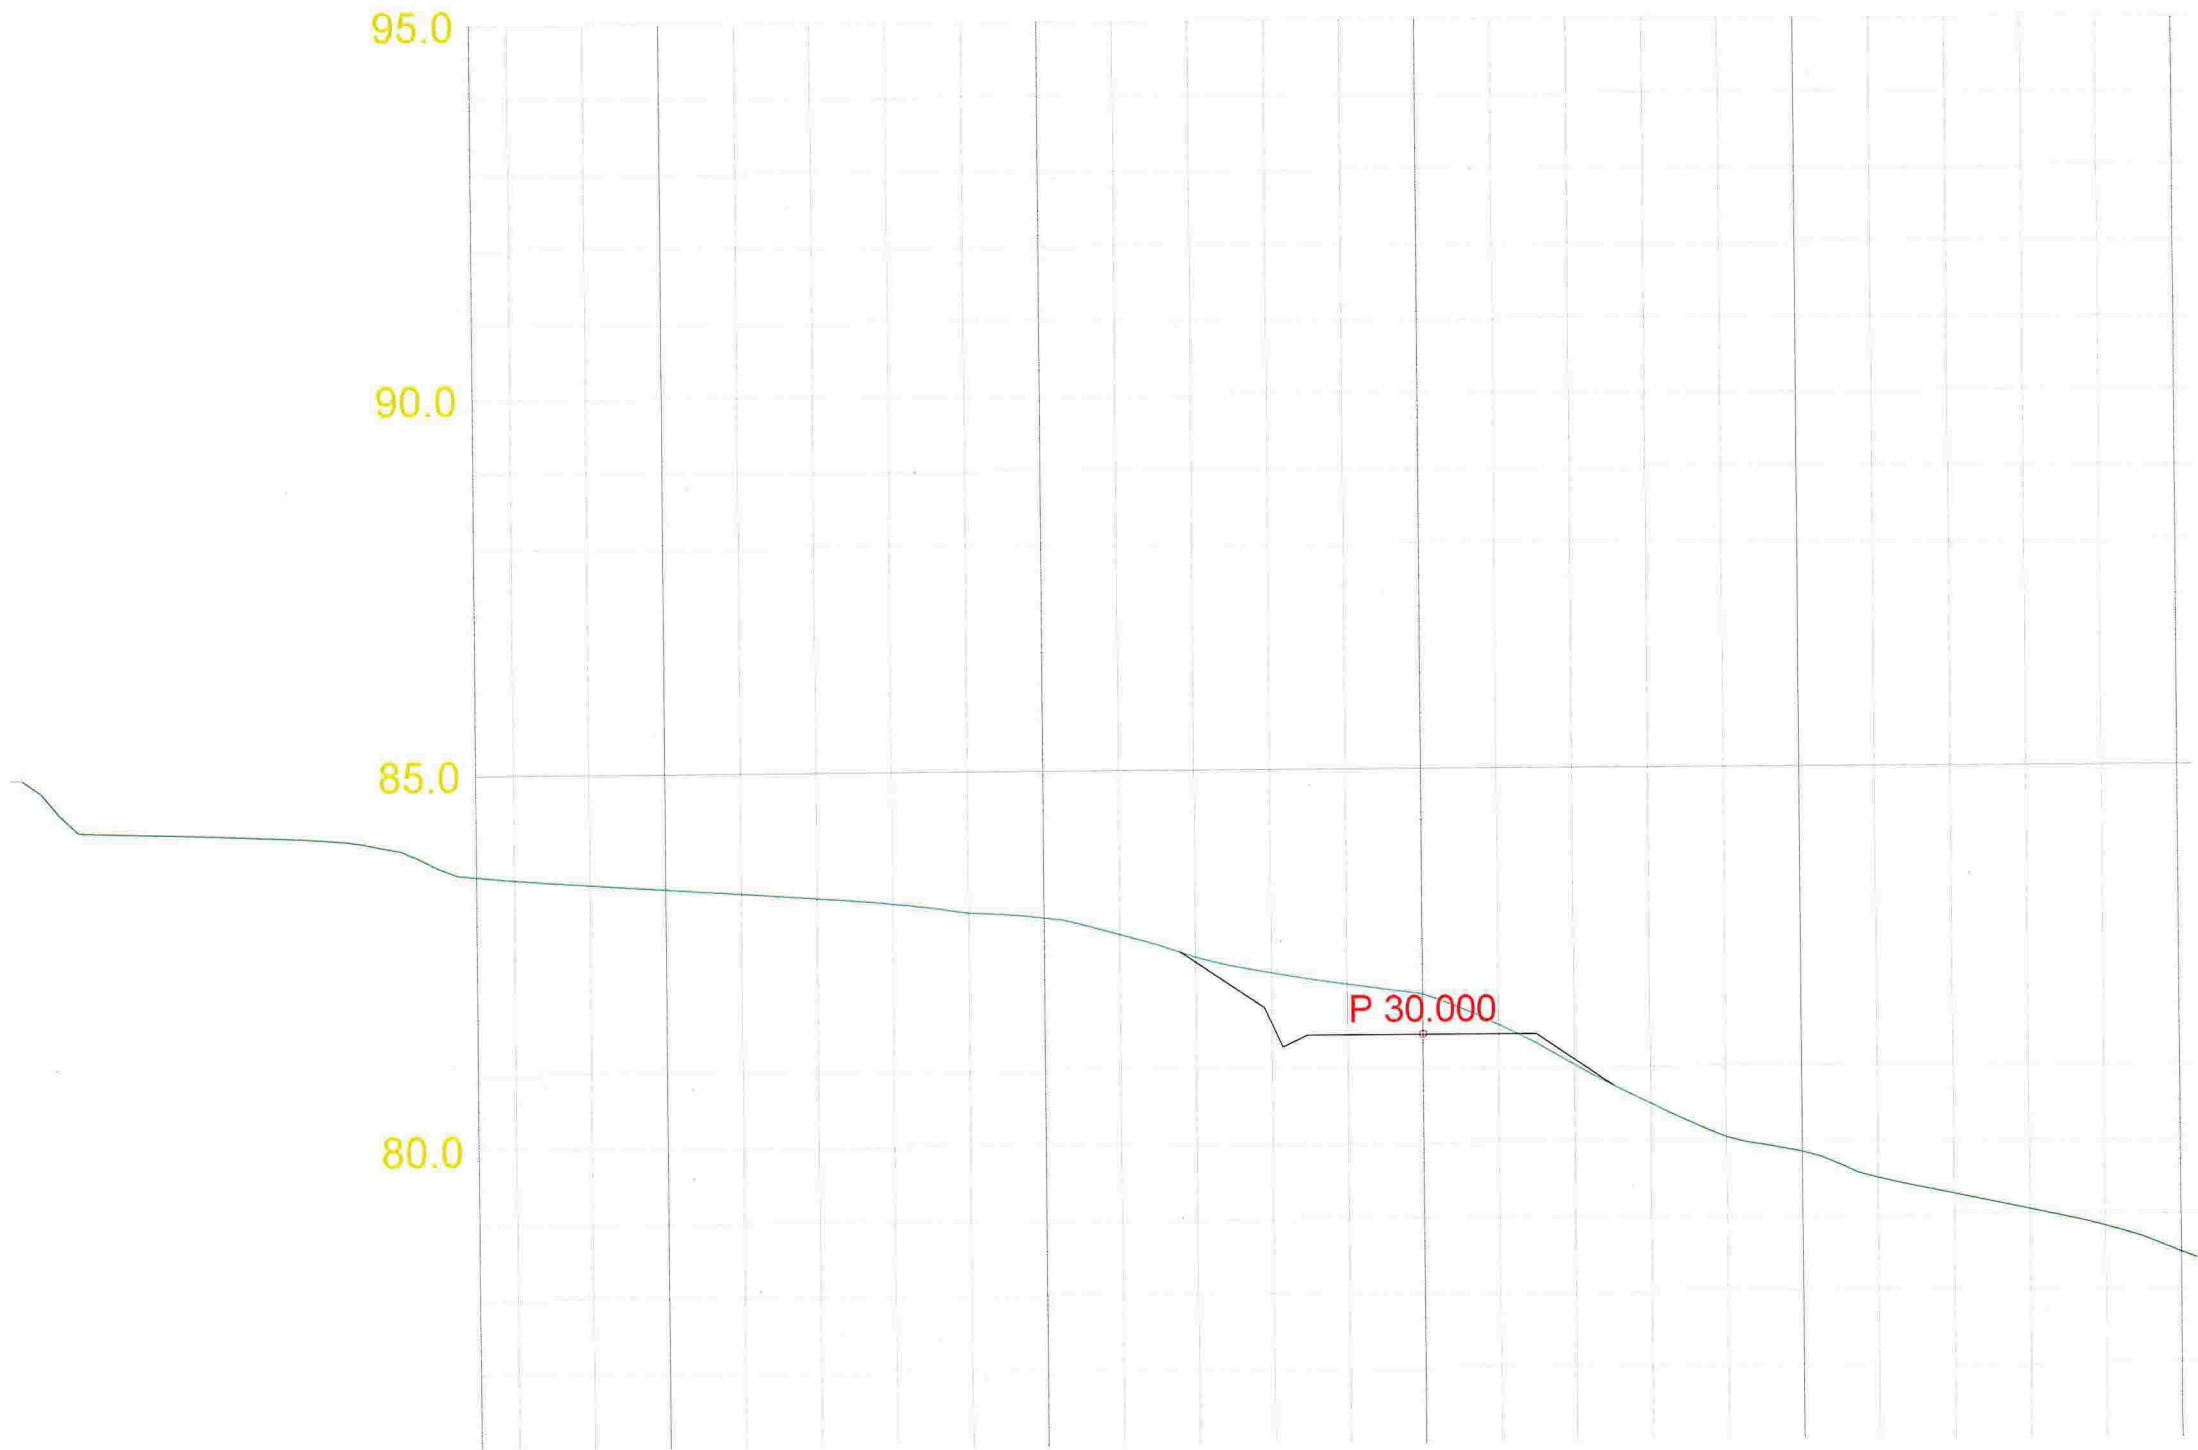

Kart gbnr 188-14
midtlinje Lengdeprofil veg

Ny veg gbnr 188-14
Lengdeprofil 1/1
M=1:250 A4