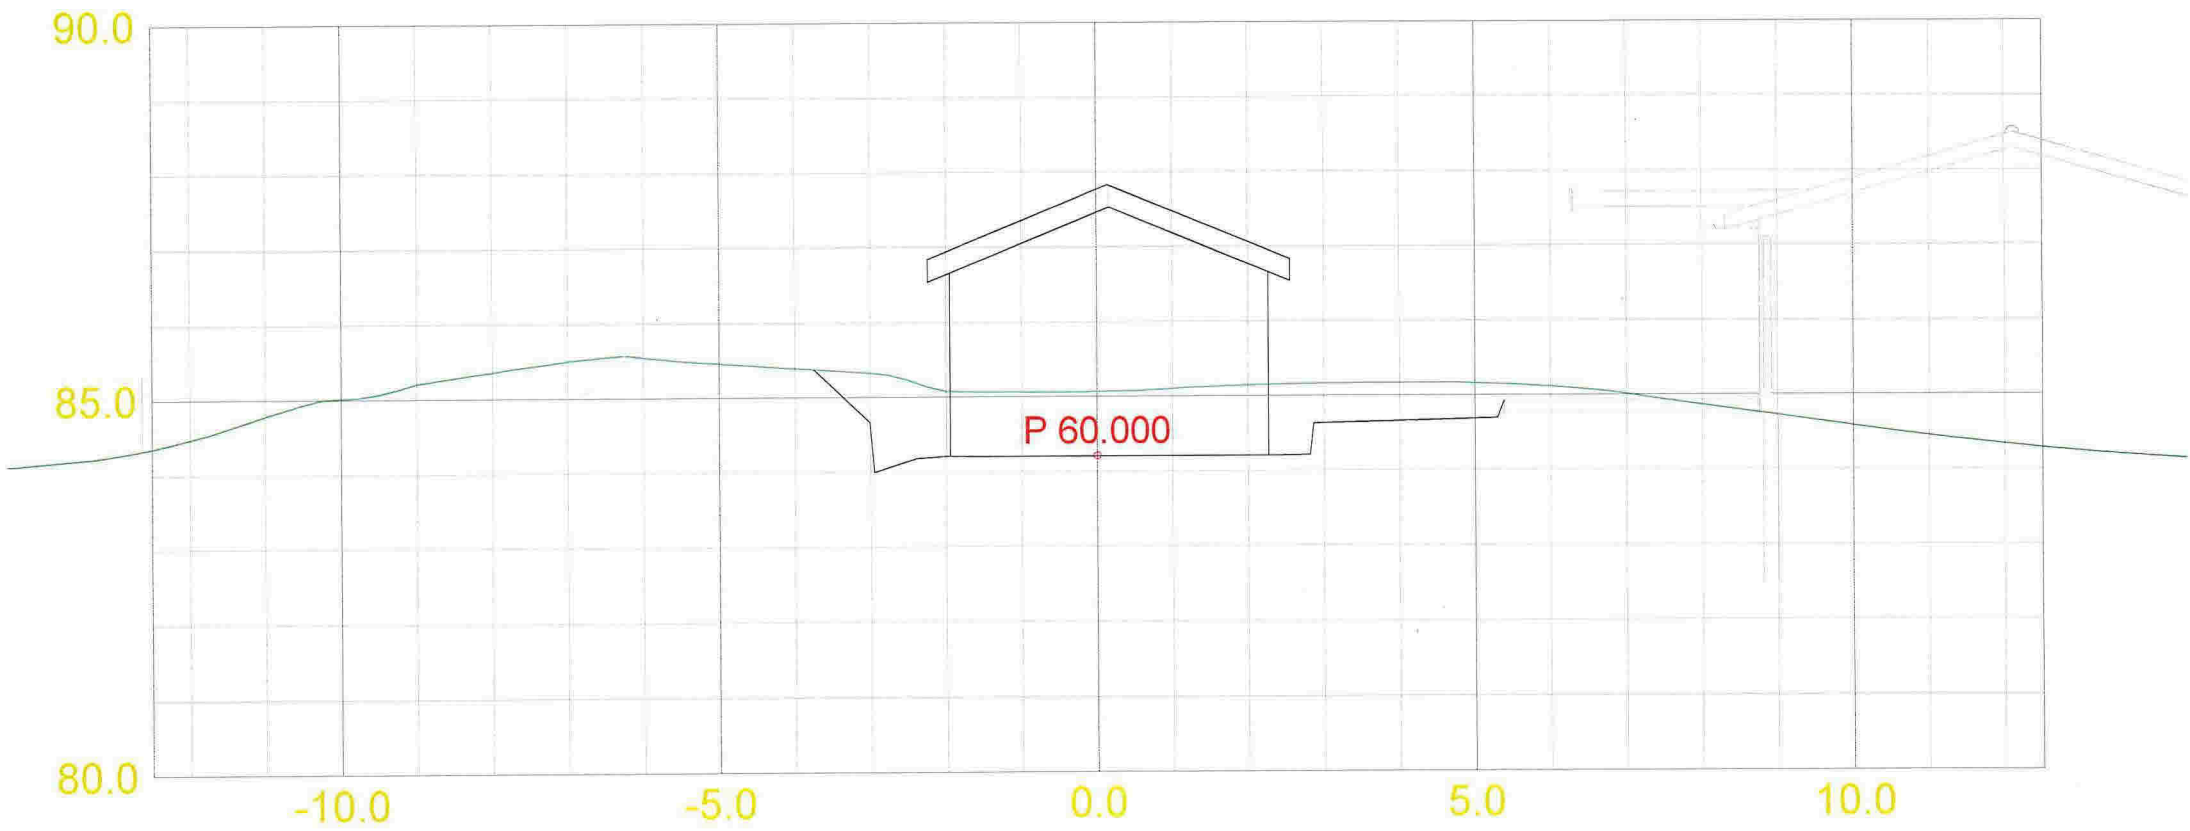

Kart gbnr 188-14
midtlinje Lengdeprofil veg

Ny veg gbnr 188-14
Lengdeprofil 1/1
M=1:250 A4