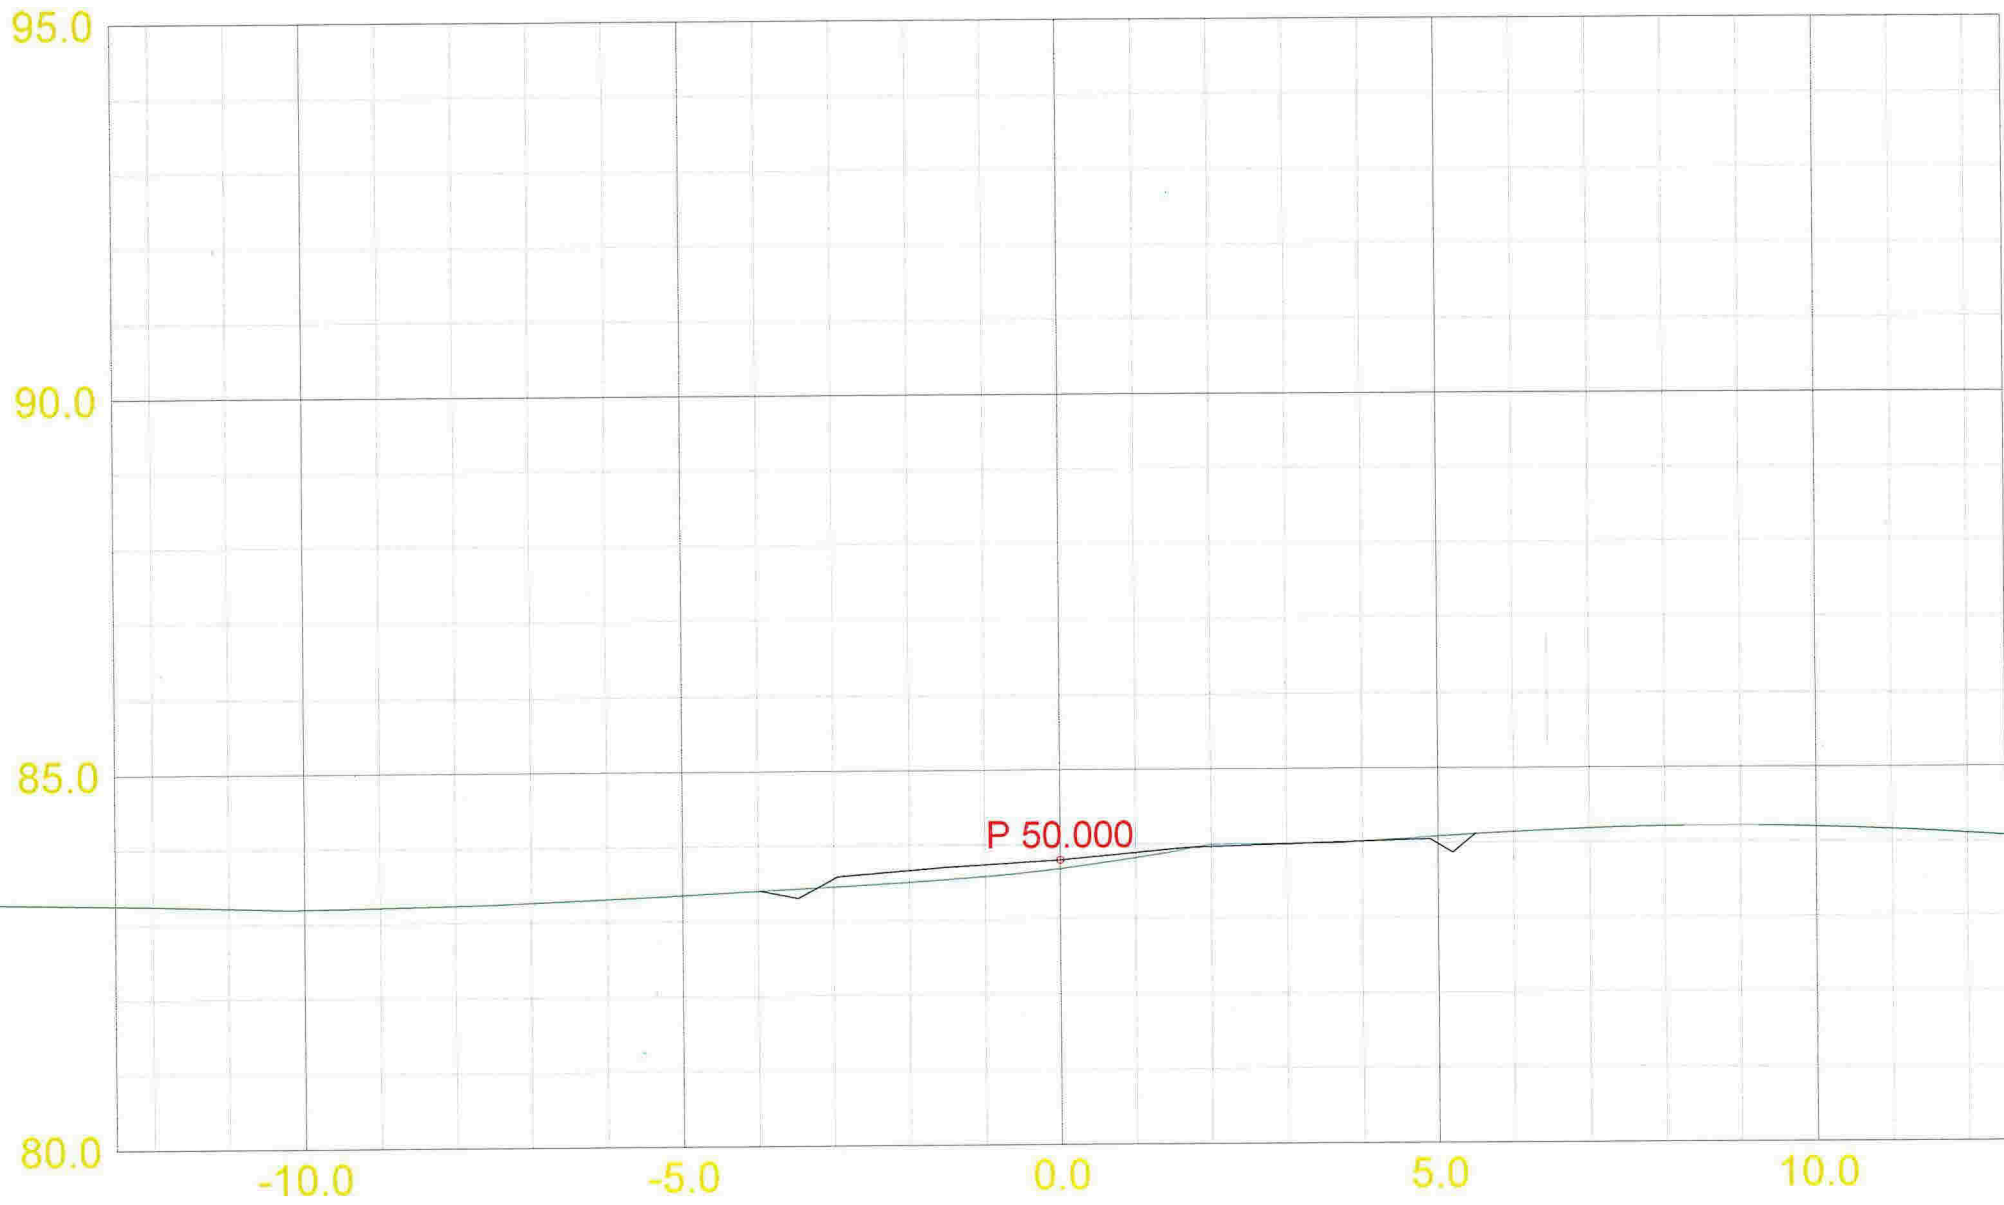

Kart gbnr 188-14
midtlinje Lengdeprofil veg

Ny veg gbnr 188-14
Lengdeprofil 1/1
M=1:250 A4