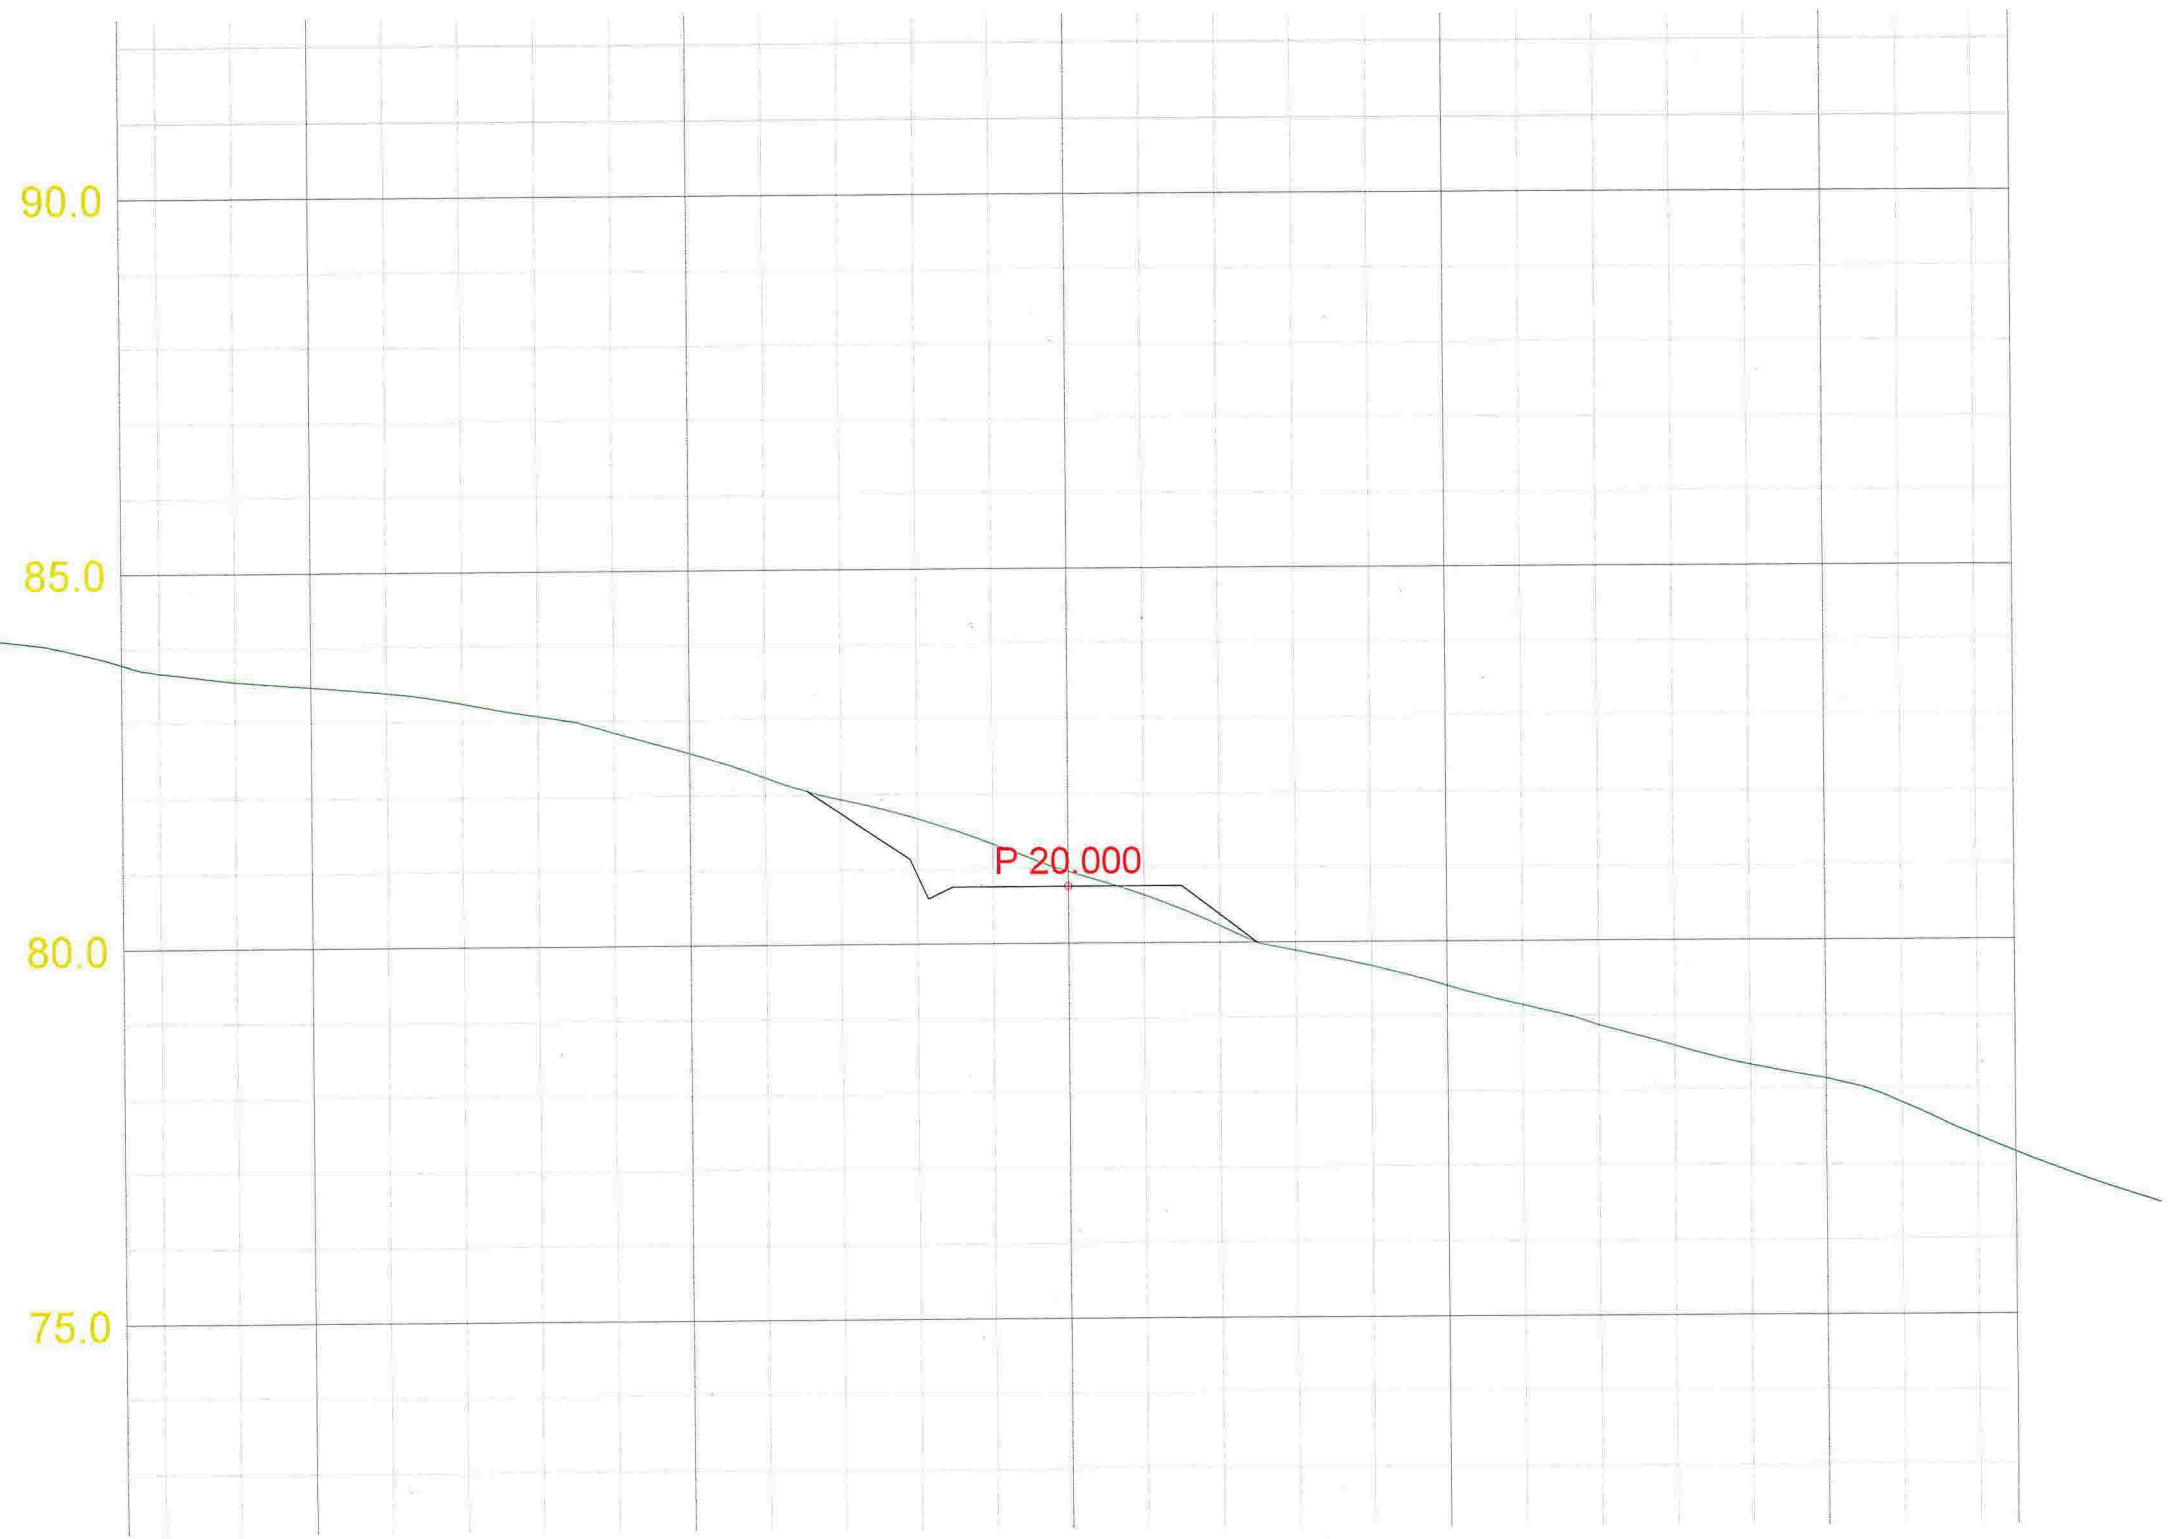

Kart gbnr 188-14
midtlinje Lengdeprofil veg

Ny veg gbnr 188-14
Lengdeprofil 1/1
M=1:250 A4