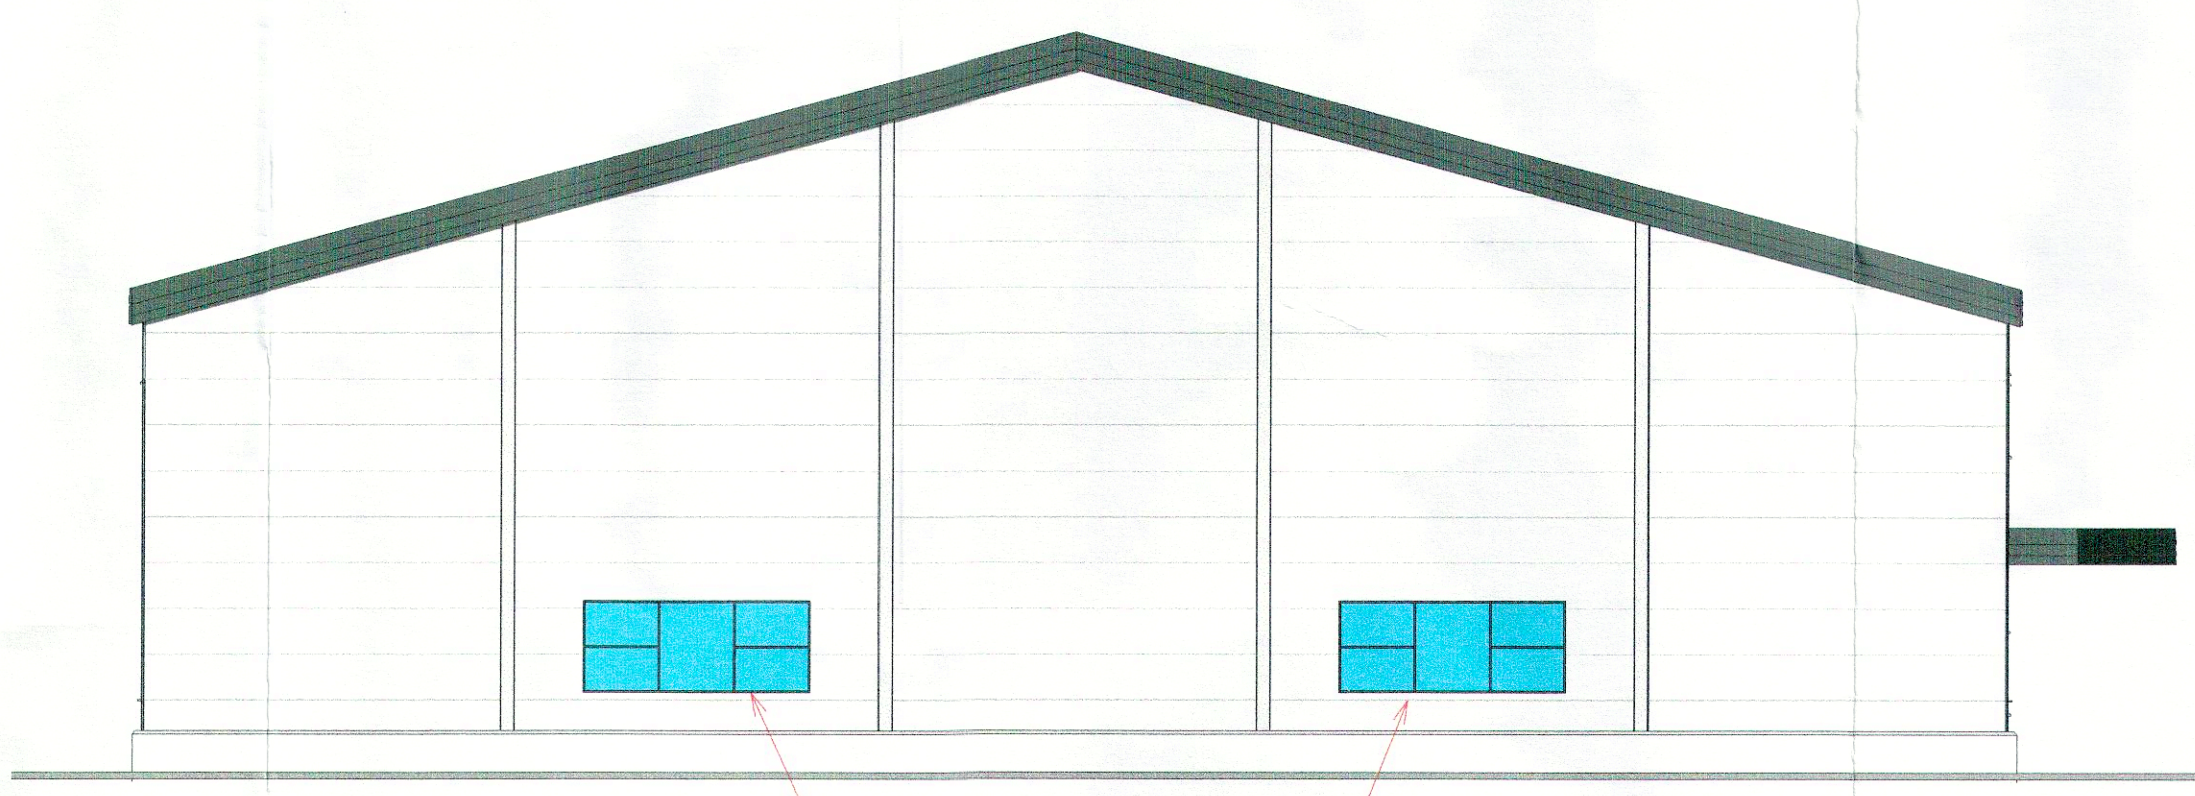

2 Nordvest
1 : 100

4 Sørøst
1 : 100

1 Sørvest
1 : 100

3 Nordøst
1 : 100

Tegning opprettet		11/27/08
Revisjons liste		
Nr	Dato	Beskrivelse
E4		

Helgesen Tekniske-bygg as
 Valestrand
 5281 Valestrandfossen
 Tlf: 5619 3400
 Faks: 5619 3401

Dekkhuset AS	
Eksisterende bygg	
Tegnings navn	Fasader m utvidelse
Tegnings nummer	Prosjekt nummer
A-102	2097
Prosjekt dato	26.03.2014
Tegnet av	JAB
Kontrollert av	Checker
Bruksområde	
Forslagstegning	
Scale	1 : 100 -ISO A1