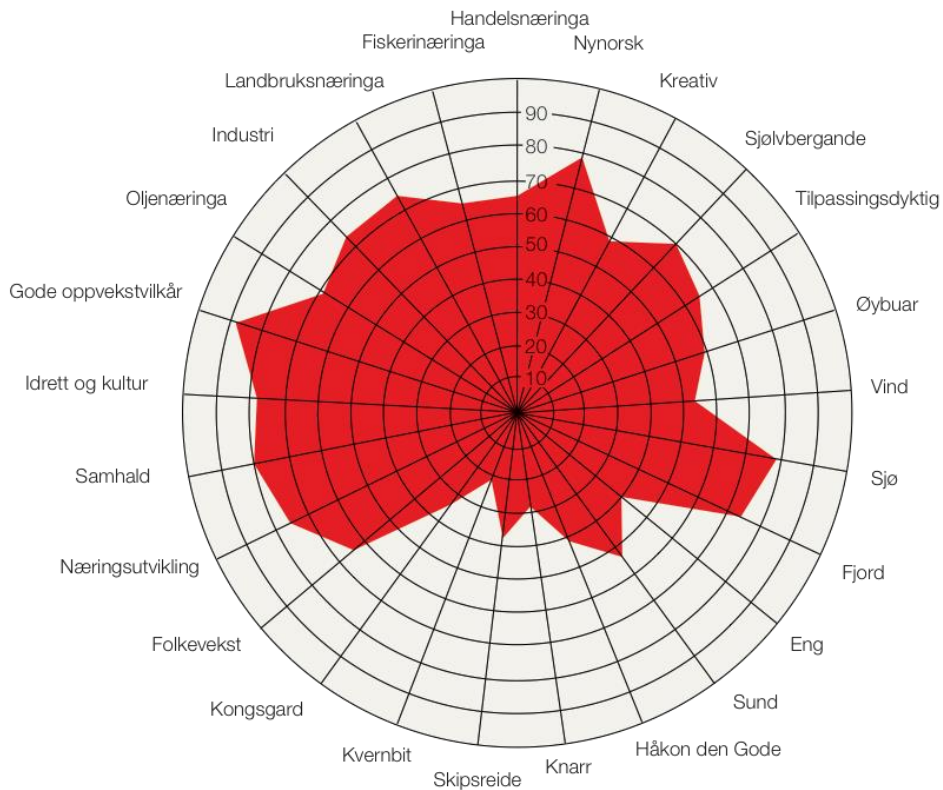

Einkommune

24. april 2017

Hvilken personlighet har har den nye kommunen?

Hvilken assosiasjoner har den nye kommunen?

297

Totalt antall svar

Dato opprettet: 4. april 2017

Fullstendige svar: 297

Q1: Kva kommune er du busett i?

Besvart: 297 Hoppet over: 0

Q1: Kva kommune er du busett i?

Besvart: 297 Hoppet over: 0

Svarvalg	Svar
Lindås	53,87% 160
Meland	12,79% 38
Radøy	33,33% 99
Totalt	297

Q2: Kjønn