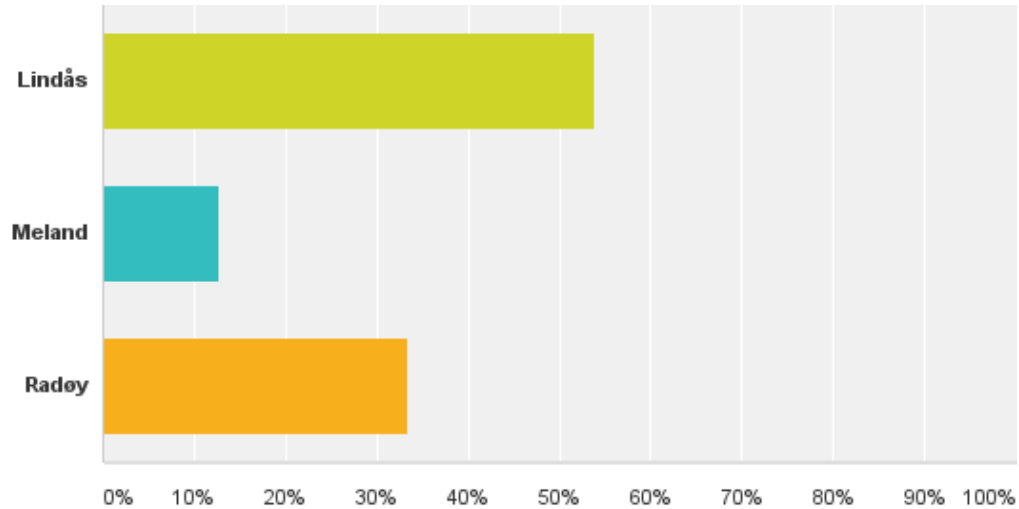

Einkommune

24. april 2017

Hvilken personlighet har har den nye kommunen?

Hvilken assosiasjoner har den nye kommunen?

297

Totalt antall svar

Dato opprettet: 4. april 2017

Fullstendige svar: 297

Q1: Kva kommune er du busett i?

Besvart: 297 Hoppet over: 0

Q1: Kva kommune er du busett i?

Besvart: 297 Hoppet over: 0

Svarvalg	Svar
Lindås	53,87% 160
Meland	12,79% 38
Radøy	33,33% 99
Totalt	297

Q2: Kjønn