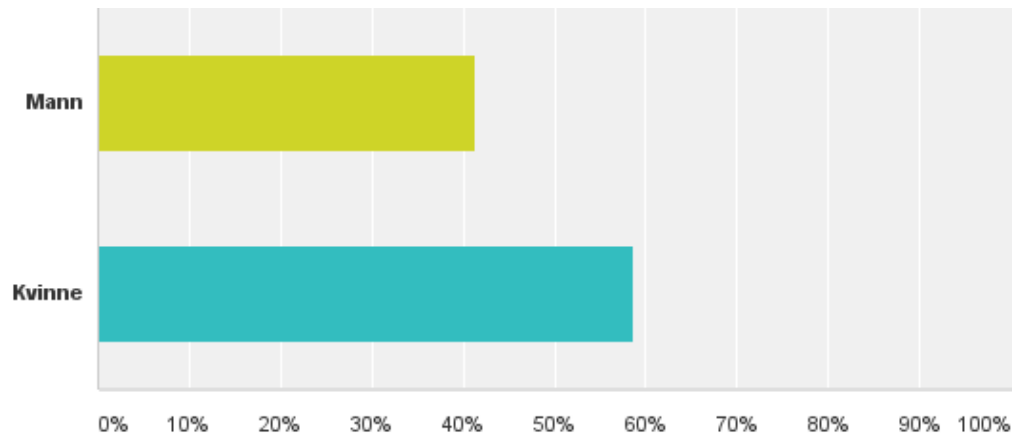

Q2: Kjønn

Besvart: 297 Hoppet over: 0