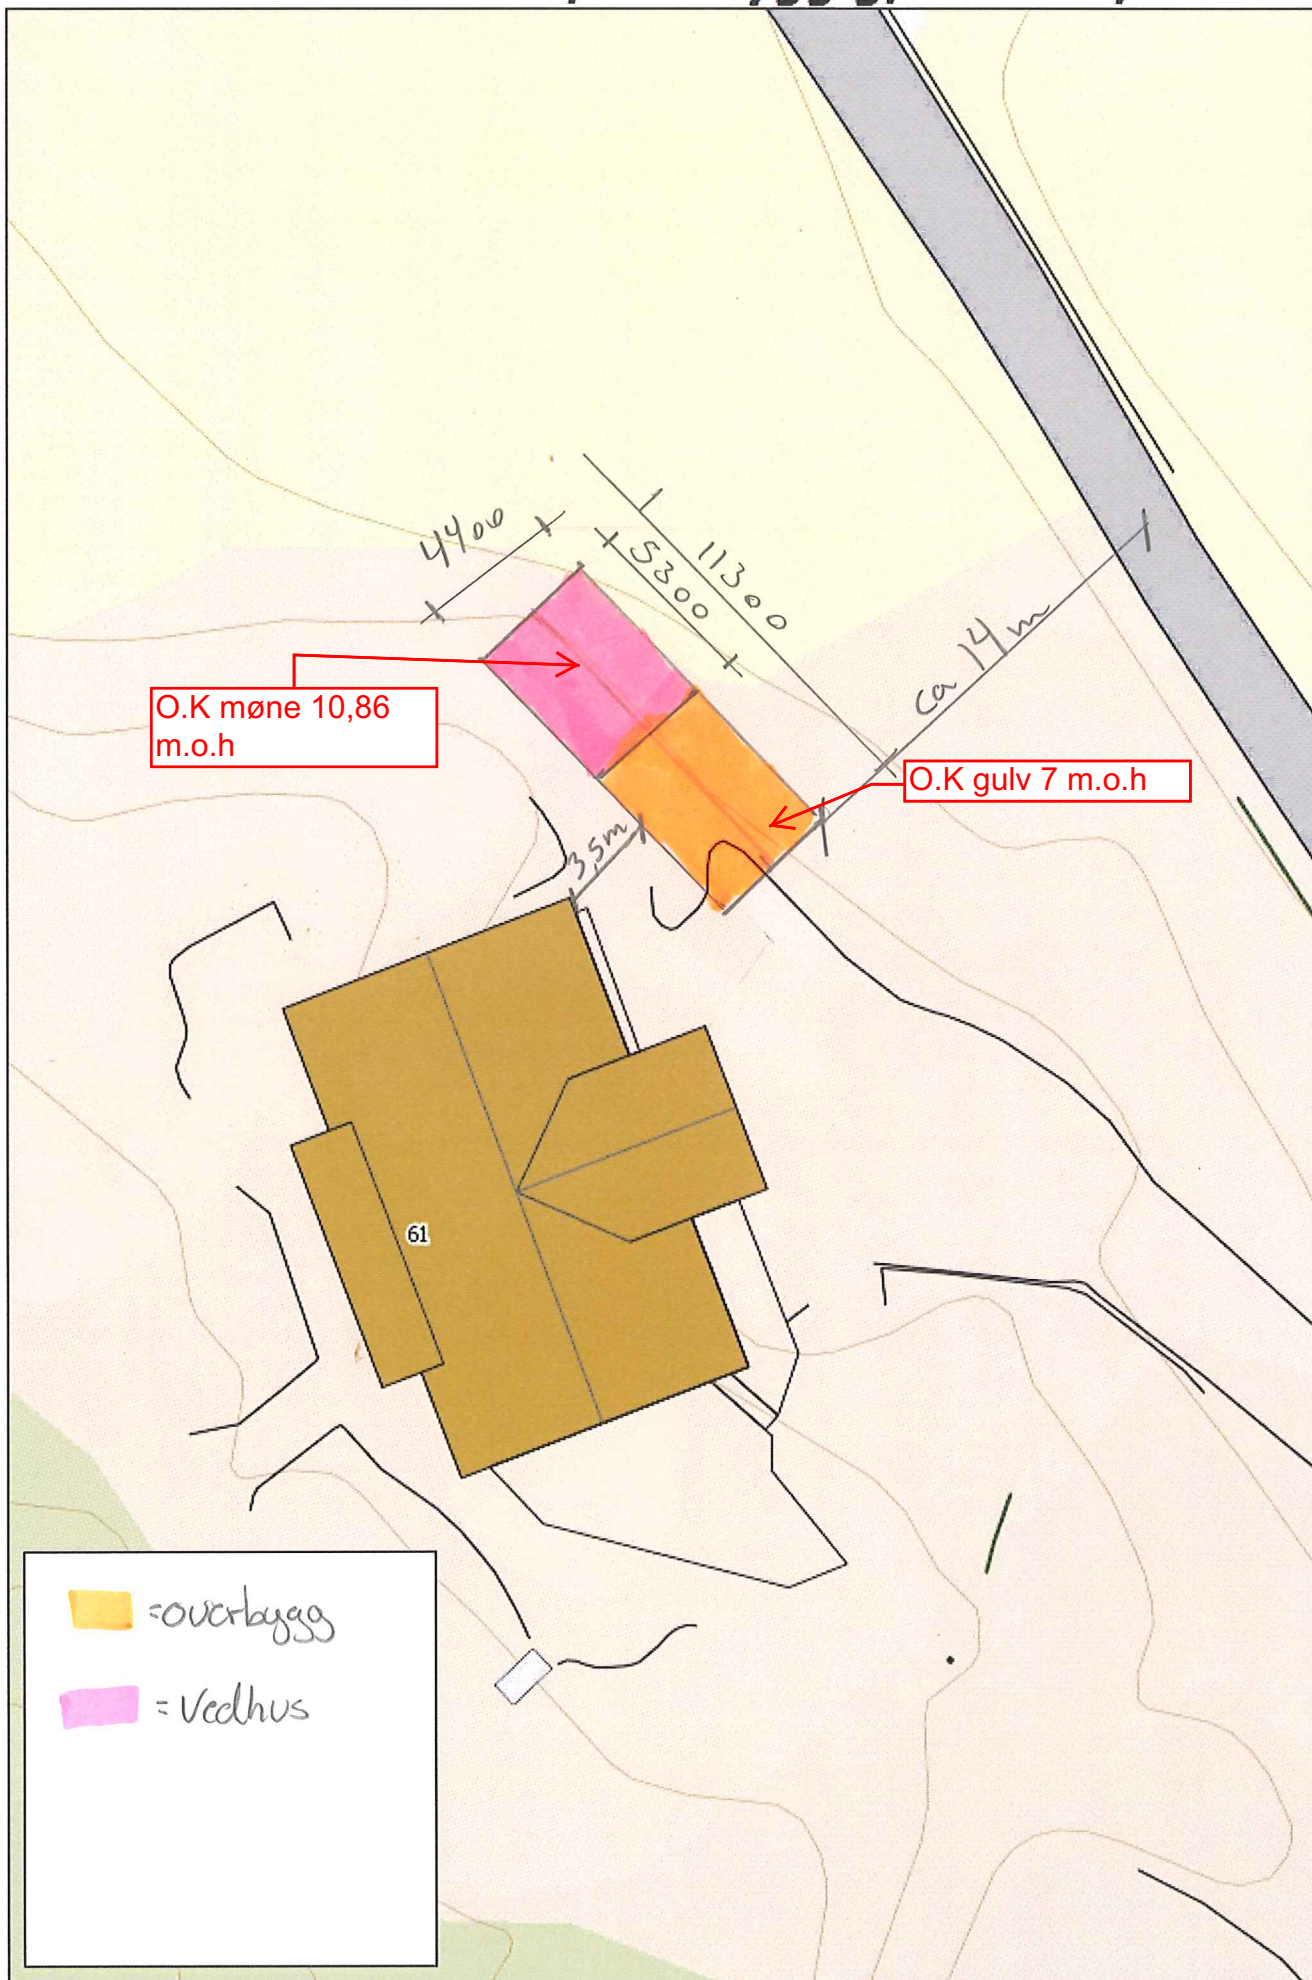

Søknad om Vedhus m/overbygg g/bnr 121/5

Målestokk: 1:250