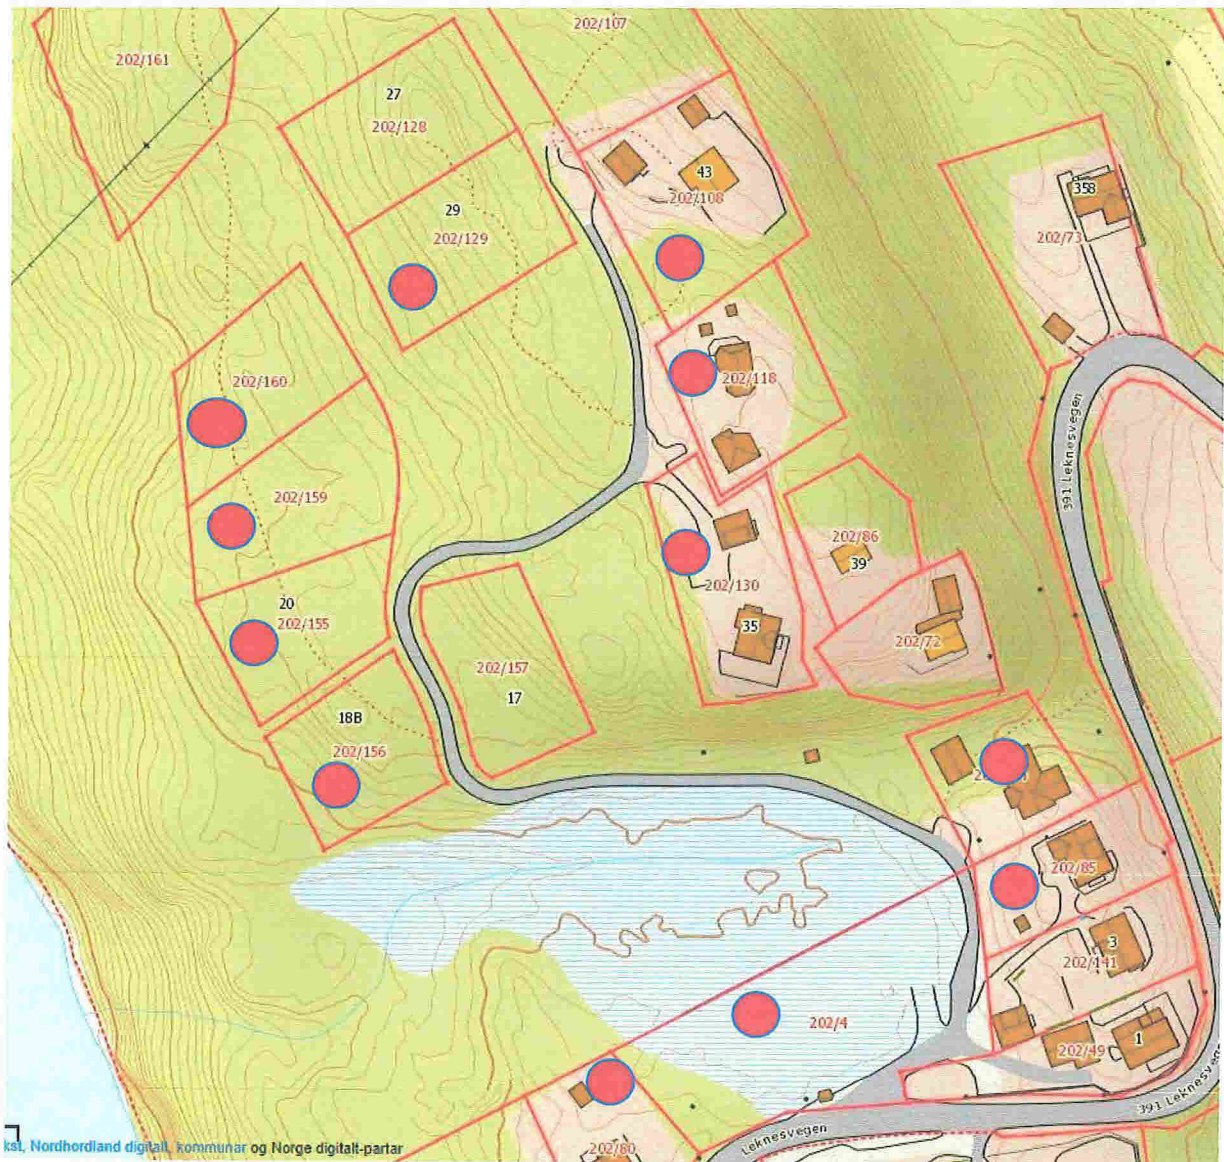

**Frådelingssøknad for  
Helleåsen  
Tomt 8,10,14,15  
Nabogrenser vist med raud strek**

### Frådelingssøknad for Helleåsen Tomt 8,10,14,15

Nabo og gjenbovarsel er sendt til bruk merka med raud sirkel