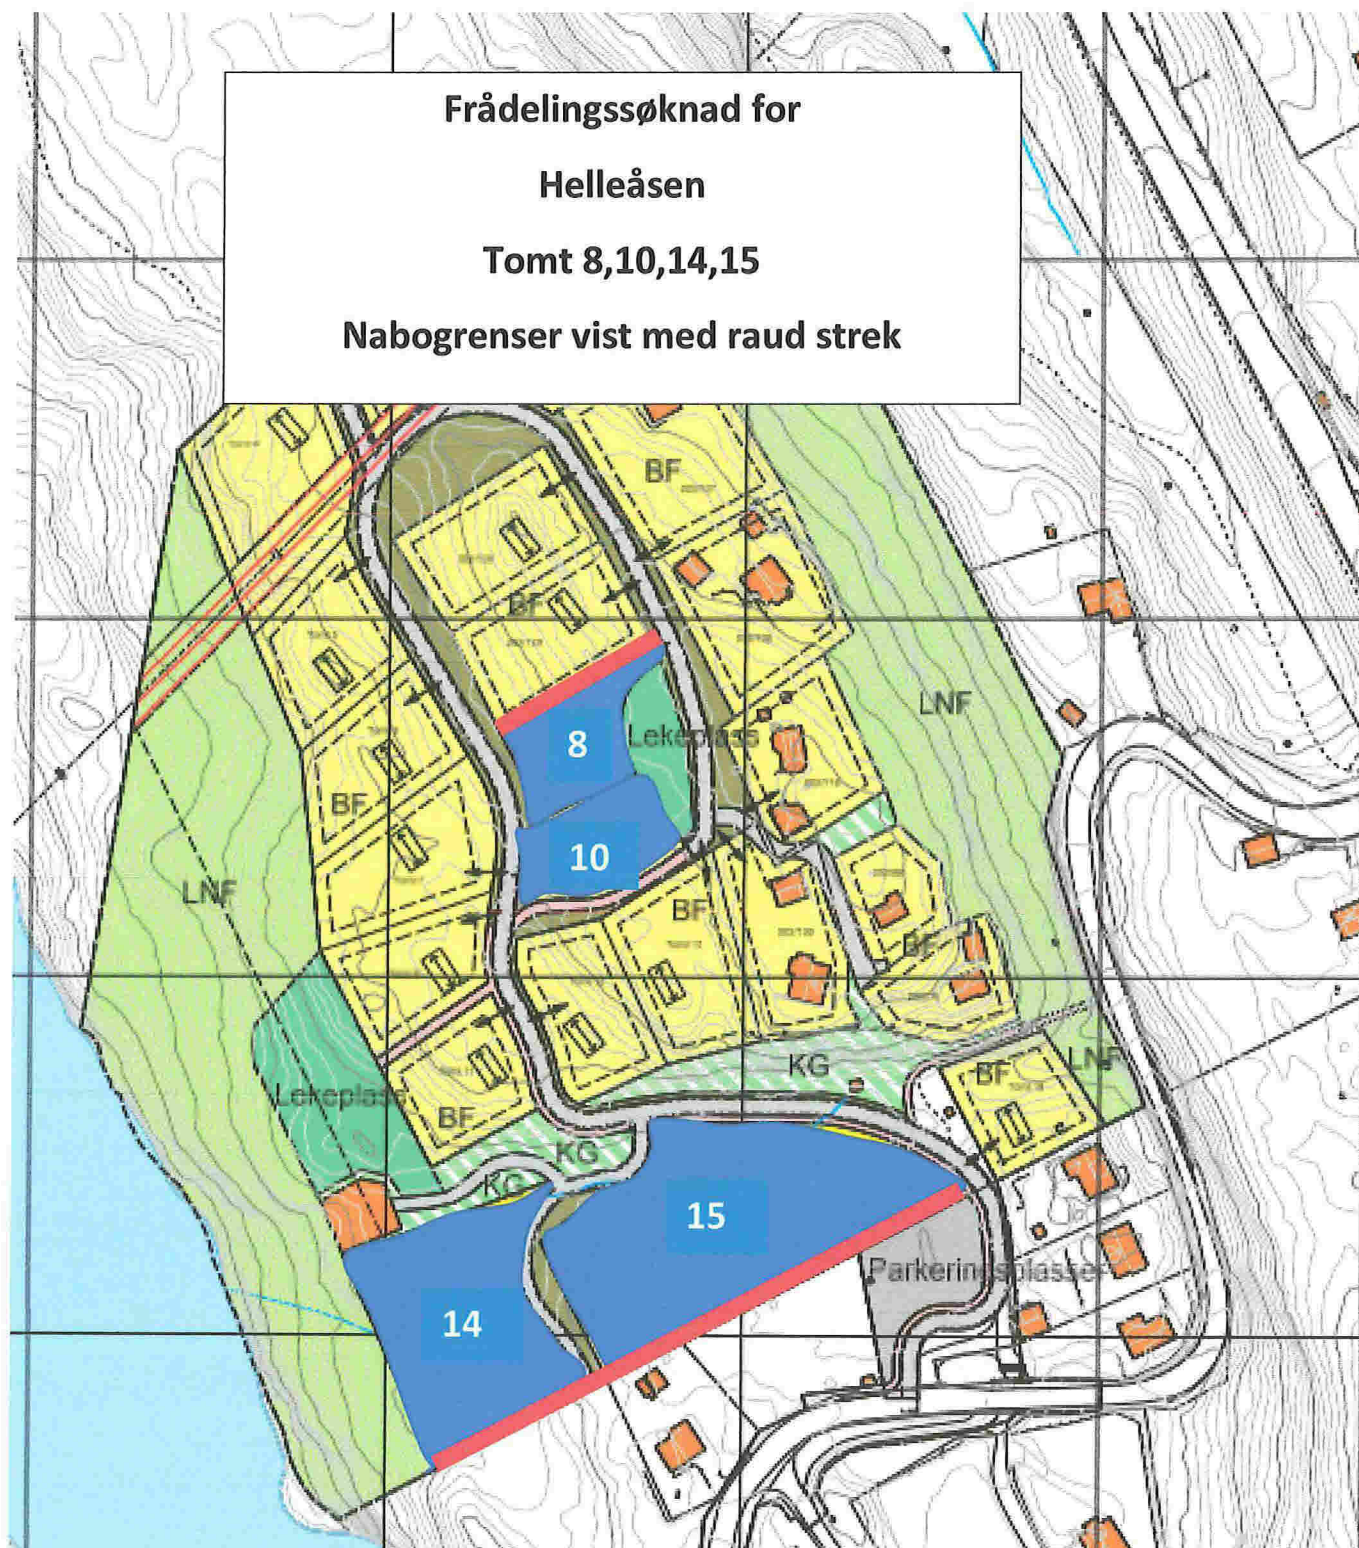

**Frådelingssøknad for  
Helleåsen  
Tomt 8,10,14,15  
Nabogrenser vist med raud strek**

### Frådelingssøknad for Helleåsen Tomt 8,10,14,15

Nabo og gjenbovarsel er sendt til bruk merka med raud sirkel