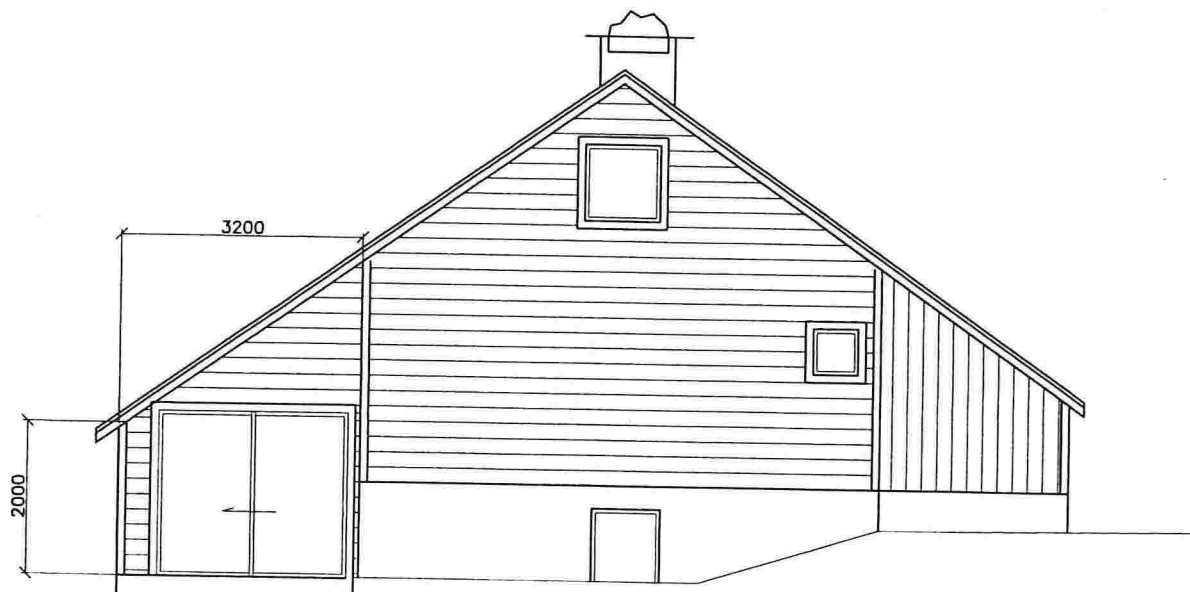

FASADE MOT VEST

FASADE MOT ØST

FASADE MOT NORD

FASADE MOT SØR

| | | | |
|-----------------------------|--|----------|--|
| SVINDALSVEGEN 168 | | 1:201 | |
| Gnr. 23, Bnr. 8 | | LW | |
| FASADER, NY SITUASJON | | 1:100 | |
| Siv.ing. Atle Sundal | | 14.05.17 | |
| Kenselien 84, N-5068 BERGEN | | | |
| MOBL +47 950 87 299 | | | |