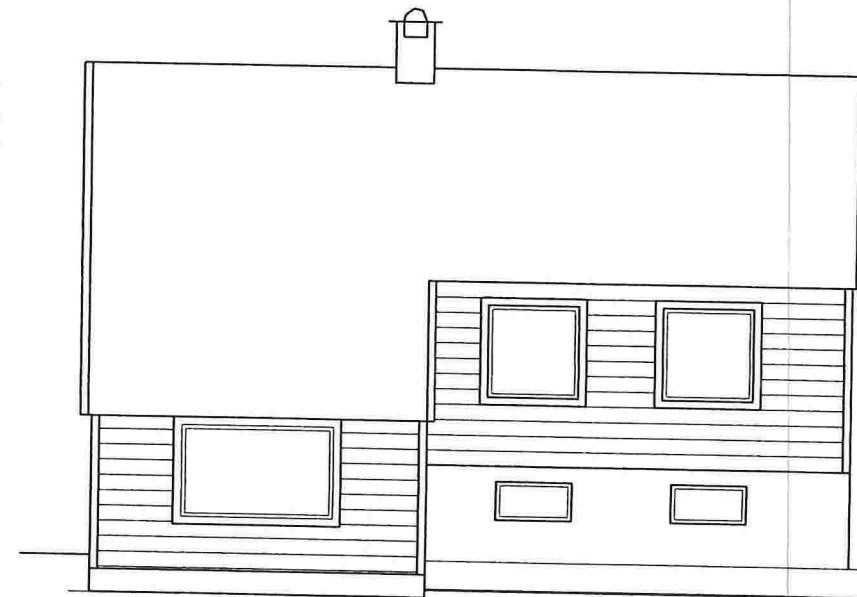

FASADE MOT VEST

FASADE MOT ØST

FASADE MOT NORD

FASADE MOT SØR

| | | | |
|-----------------------------|--|----------|--|
| SVINDALSVEGEN 168 | | 1:201 | |
| Gnr. 23, Bnr. 8 | | LW | |
| FASADER, NY SITUASJON | | 1:100 | |
| Siv.ing. Atle Sundal | | 14.05.17 | |
| Kenselien 84, N-5068 BERGEN | | | |
| MOBL +47 950 87 299 | | | |