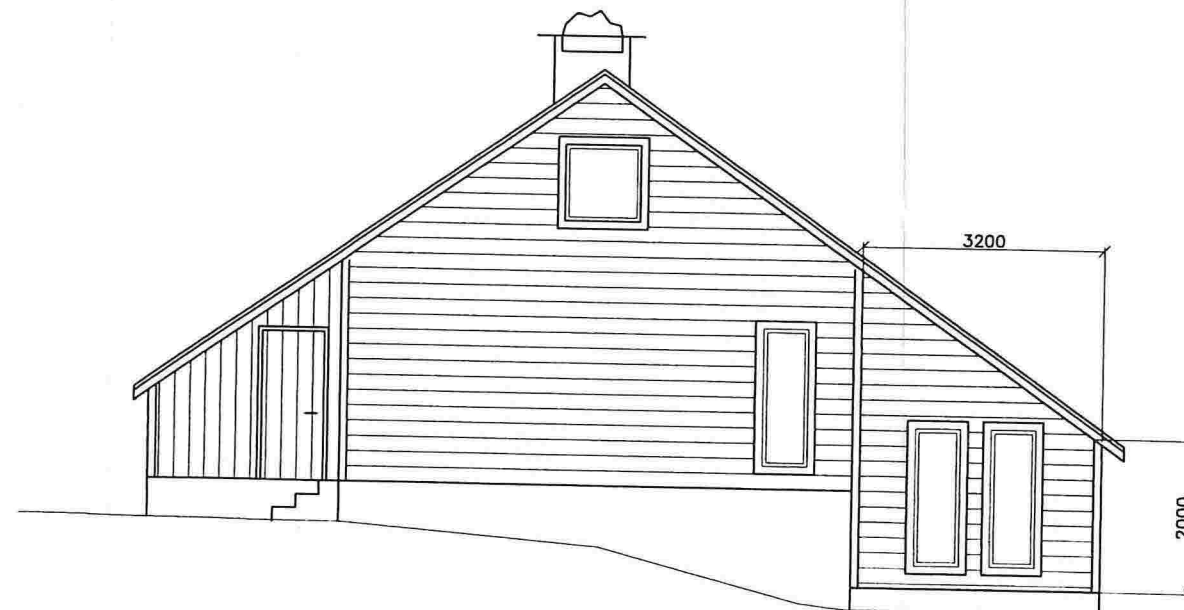

FASADE MOT VEST

FASADE MOT ØST

FASADE MOT NORD

FASADE MOT SØR

| | | | |
|-----------------------------|--|----------|--|
| SVINDALSVEGEN 168 | | 1:201 | |
| Gnr. 23, Bnr. 8 | | LW | |
| FASADER, NY SITUASJON | | 1:100 | |
| Siv.ing. Atle Sundal | | 14.05.17 | |
| Kenselien 84, N-5068 BERGEN | | | |
| MOBL +47 950 87 299 | | | |