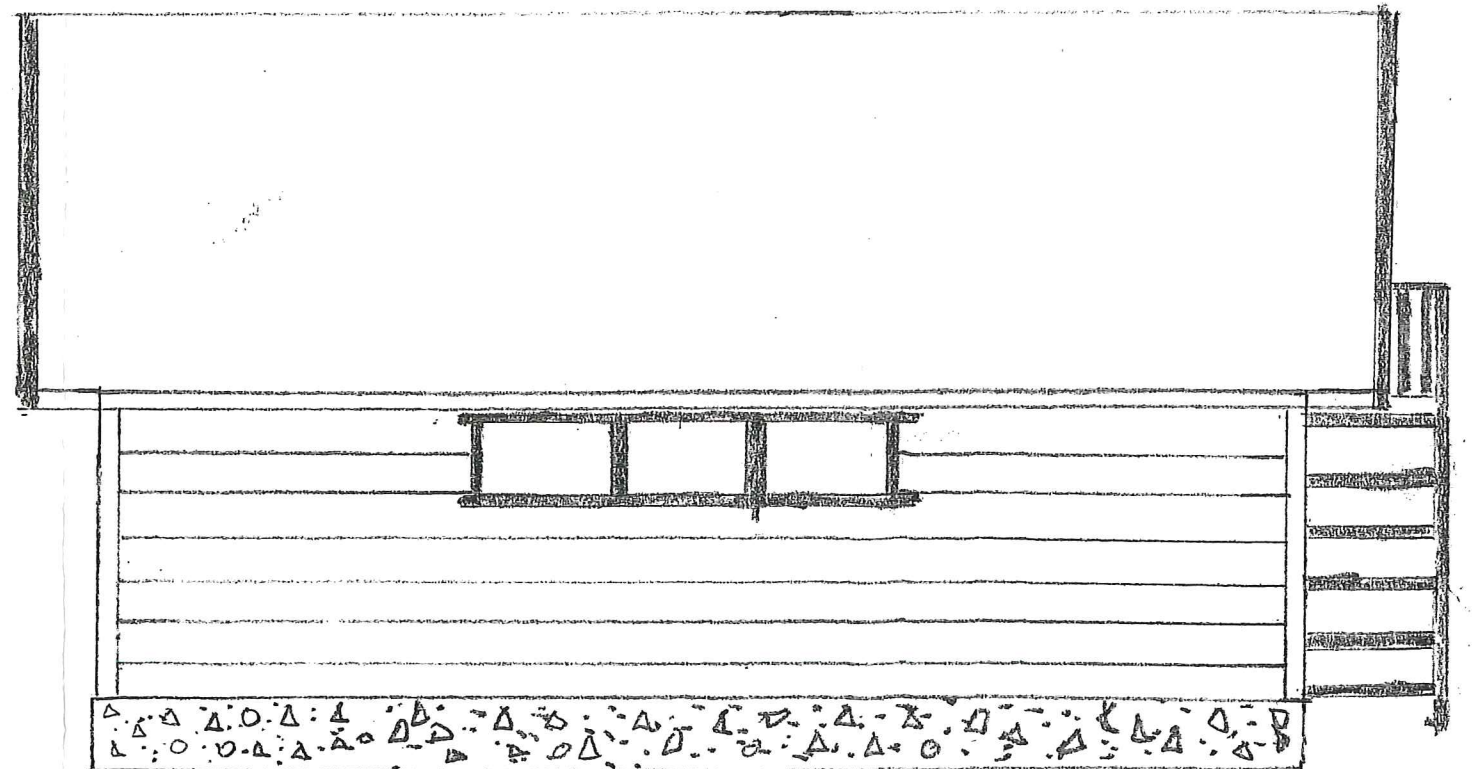

GAUL FASADE

SNITT

FASADE

LINDÅS KOMMUNE TEKNISK	
Arkivkode	088/013
- 1 FEB. 2001	
Ark. saksnr.	Løpenr.
01/00298	001939/01
Saksht.	Grad.
TOFT	

M=1:50	07.01.01.
NØST FOR DAG OG LINDA GUTTORMSEN	
FASADE OG SNITTEGIVNING	