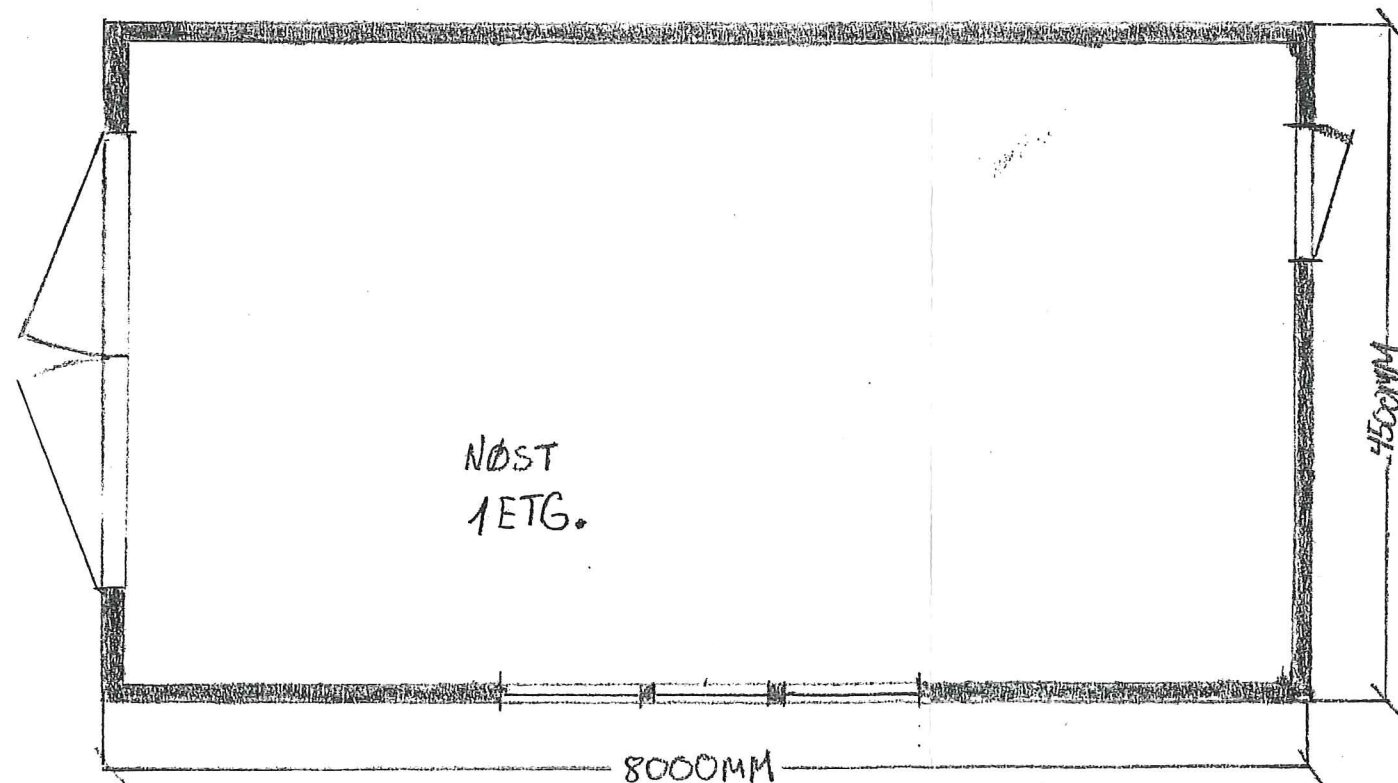

LINDÅS KOMMUNE TEKNISK	
Arkivkode 088/013	
- 1 FEB. 2001	
Ark. saksnr. 01/00278	Løpenr. 1939/01
Saksh. TOFT	Grad.

M=1:50	07.01.01
NØST FOR DAG OG LINDA GUTTORMSEN	
PLANTEGNING