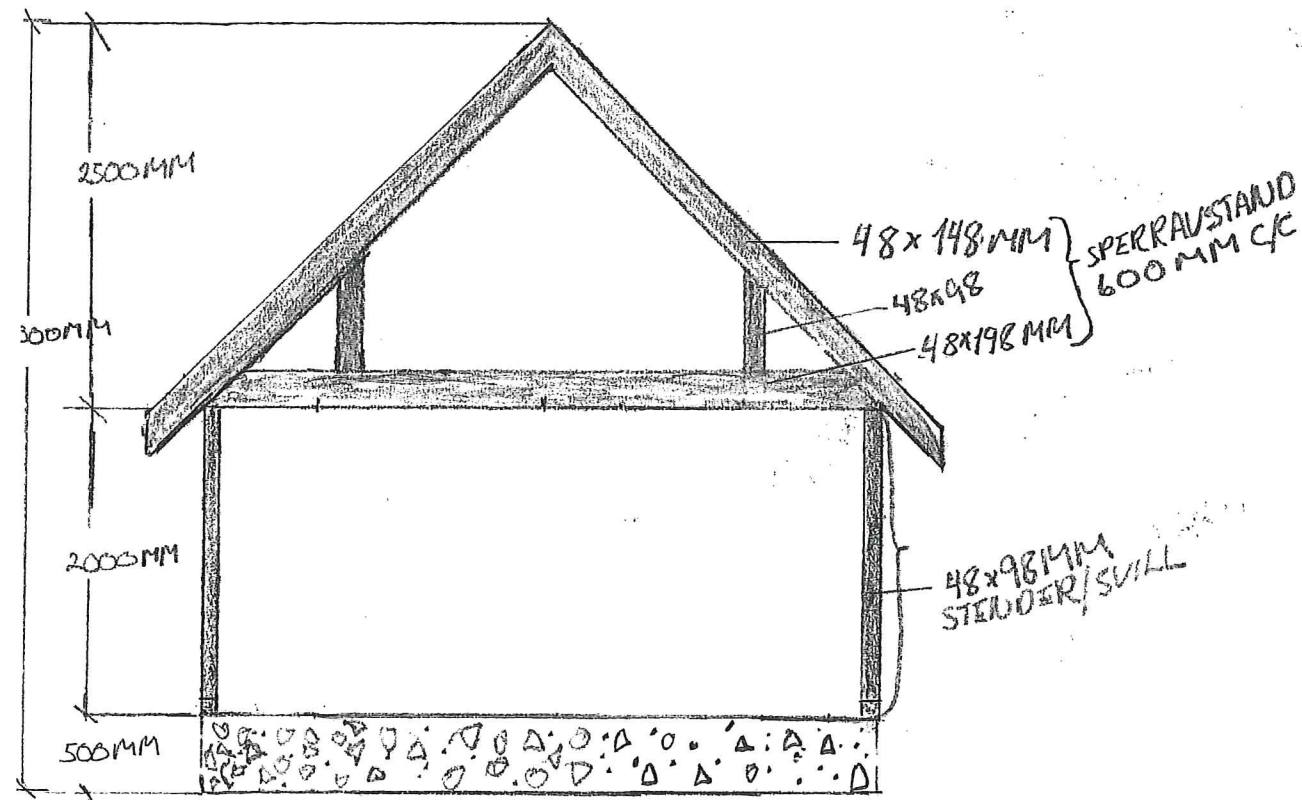

GAUL FASADE

SNITT

FASADE

LINDÅS KOMMUNE TEKNISK	
Arkivkode	088/013
- 1 FEB. 2001	
Ark. saksnr.	Løpenr.
01/00298	001939/01
Saksht.	Grad.
TOFT	

M=1:50	07.01.01.
NØST FOR DAG OG LINDA GUTTORMSEN	
FASADE OG SNITTEGIVNING	