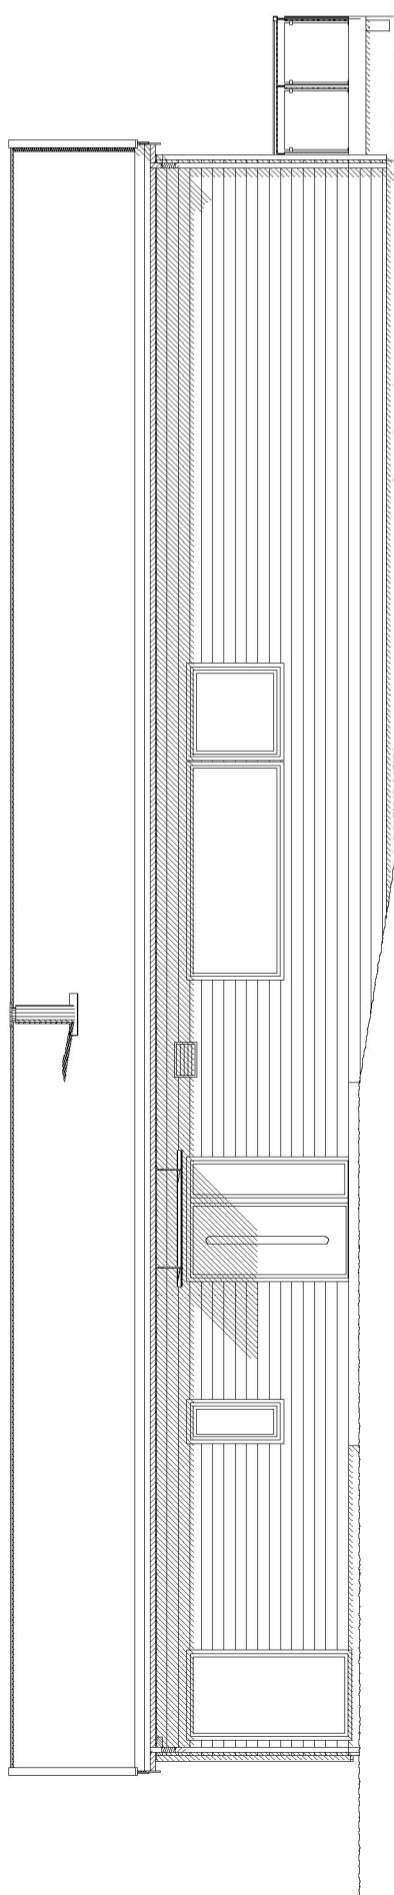

FASADE

FASADE

FASADE

FASADE

| | | | |
|--|-------|------------------|-----------------|
| Rev.nr.: | Rev.: | Tegn. / Dato: | Kontr.: |
| Tiltakshaver : Siv Tverberg og Niklas Krake | | Nr. | A05+ |
| Byggeplass : Utleivåsbrotet 32 A/B | | Målestokk: 1:100 | Dato: 22.06.17 |
| Kommune : | | DAK av: KAB | Kontr.: |
| Tegning | | Hustype | Special |
| FASADER | | Dato: 22.06.17 | Arkivnr.: 18254 |
| Arkitekt: | | | |
| Denne tegning tilhører Nordbohus AS. Etterrigning kfr. lov om åndsverk av 12.5.1961. | | | |