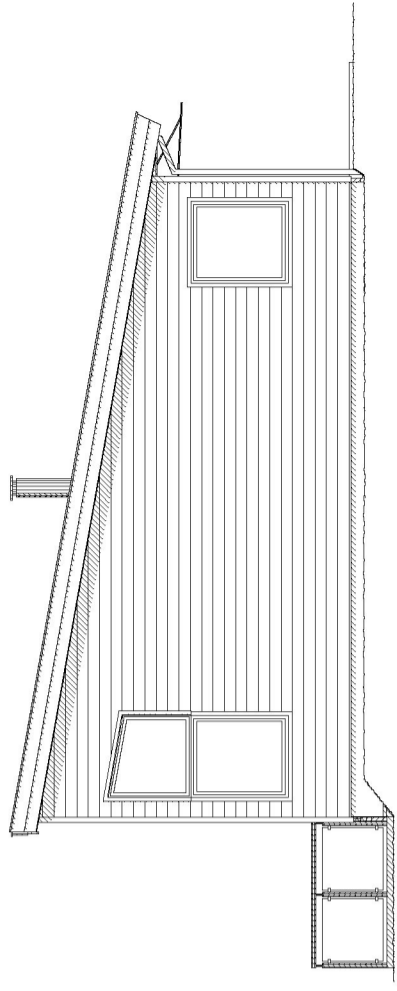

FASADE

FASADE

FASADE

FASADE

| | | | |
|--|-------|------------------|-----------------|
| Rev.nr.: | Rev.: | Tegn. / Dato: | Kontr.: |
| Tiltakshaver : Siv Tverberg og Niklas Krake | | Nr. | A05+ |
| Byggeplass : Utleivåsbrotet 32 A/B | | Målestokk: 1:100 | Dato: 22.06.17 |
| Kommune : | | DAK av: KAB | Kontr.: |
| Tegning | | Hustype | Special |
| FASADER | | Dato: 22.06.17 | Arkivnr.: 18254 |
| Arkitekt: | | | |
| Denne tegning tilhører Nordbohus AS. Etterrigning kfr. lov om åndsverk av 12.5.1961. | | | |

SKISSE
 IKKE GODKJENT SOM
 BYGGEMELDINGSTEGNING