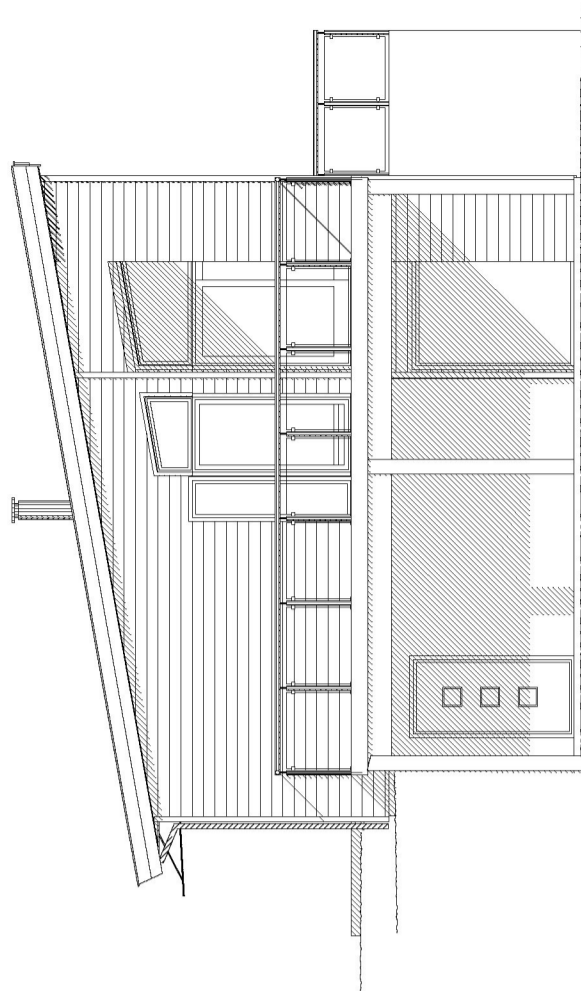

FASADE

FASADE

FASADE

FASADE

| | | | |
|--|-------|------------------|-----------------|
| Rev.nr.: | Rev.: | Tegn. / Dato: | Kontr.: |
| Tiltakshaver : Siv Tverberg og Niklas Krake | | Nr. | A05+ |
| Byggeplass : Utleivåsbrotet 32 A/B | | Målestokk: 1:100 | Dato: 22.06.17 |
| Kommune : | | DAK av: KAB | Kontr.: |
| Tegning | | Hustype | Special |
| FASADER | | Dato: 22.06.17 | Arkivnr.: 18254 |
| Arkitekt: | | | |
| Denne tegning tilhører Nordbohus AS. Etterrigning kfr. lov om åndsverk av 12.5.1961. | | | |

SKISSE
 IKKE GODKJENT SOM
 BYGGEMELDINGSTEGNING