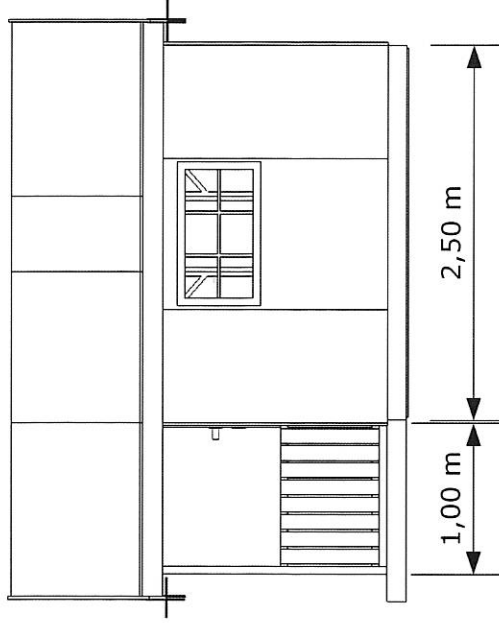

SkaatunBoden 7,5 m<sup>2</sup>

BYGGMESTER  
**SKAATUN AS**

Målestokk 1:50