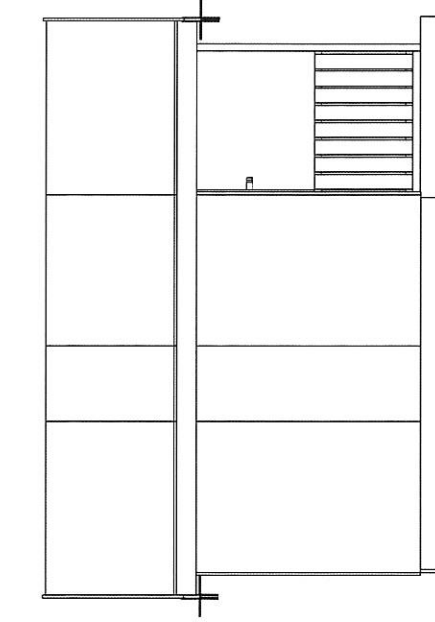

SkaatunBoden 7,5 m<sup>2</sup>

BYGGMESTER  
**SKAATUN AS**

Målestokk 1:50