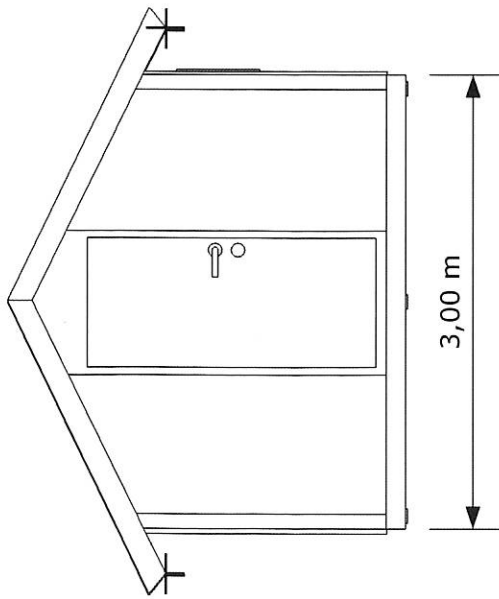

SkaatunBoden 7,5 m<sup>2</sup>

BYGGMESTER  
**SKAATUN AS**

Målestokk 1:50