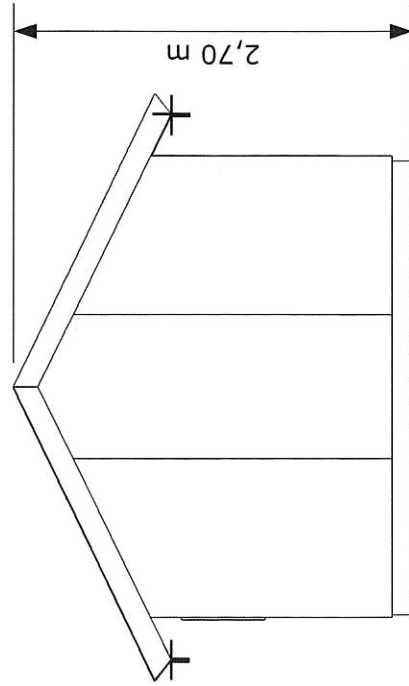

SkaatunBoden 7,5 m<sup>2</sup>

BYGGMESTER  
**SKAATUN AS**

Målestokk 1:50