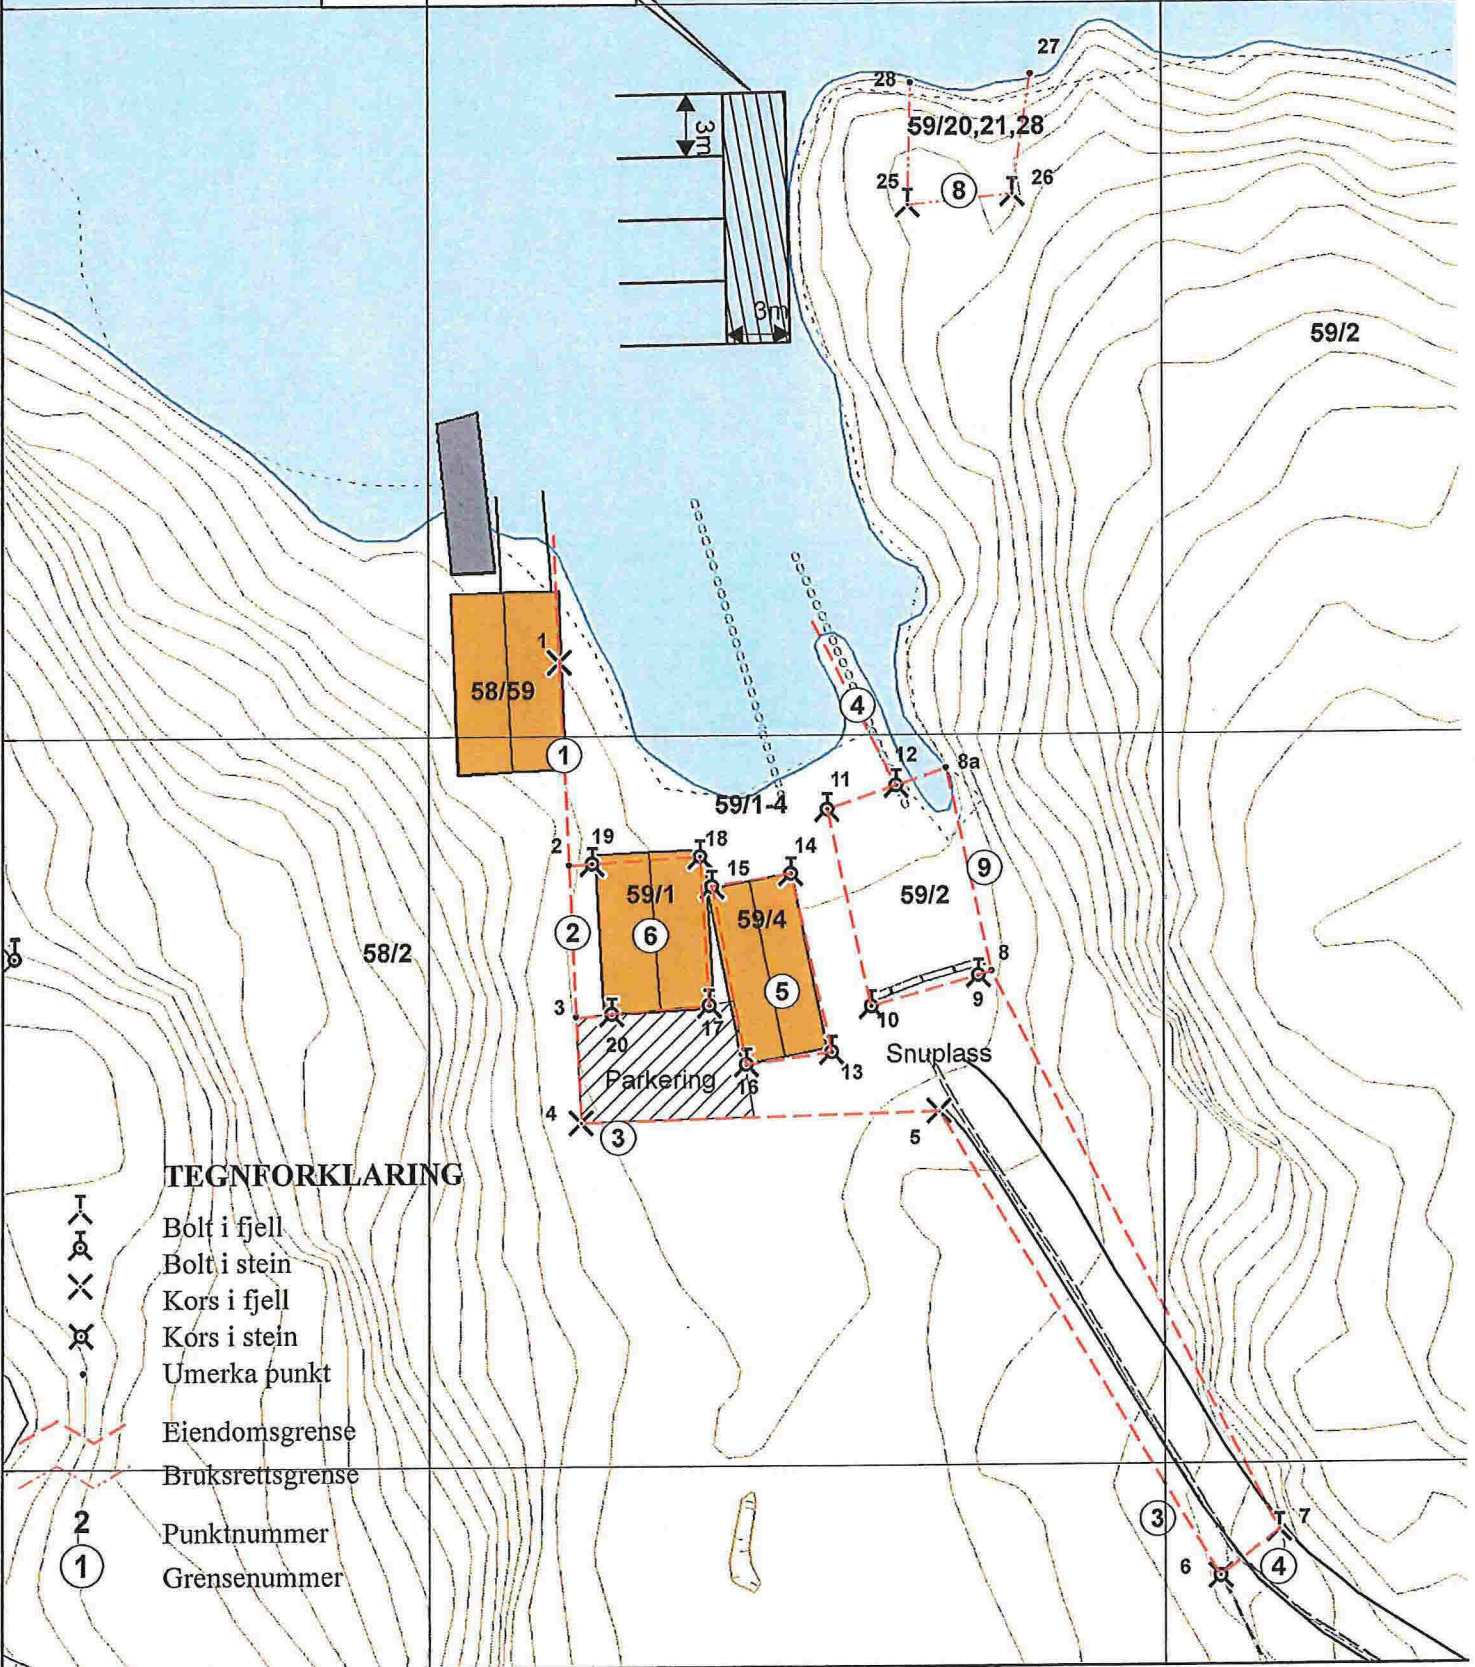

NORD - OG MIDHORDLAND JOR
 Jordskiftekart over
BERFJORD, GNI
 i Lindås kommune

Fremlagt i Gulating jordskifteover
 sak nr. 2500-2012-0003.

Teknisk saksbehandler Over.ing. Cathrine L
 Endret 20. desember 2012.

Felles båt plass for 59/1-4

6732710

6732075

6732040

TEGNFORKLARING

-  Bolt i fjell
-  Bolt i stein
-  Kors i fjell
-  Kors i stein
-  Umerka punkt
-  Eiendomsgrense
-  Bruksrettsgrense
-  Punktnummer
-  Grensenummer