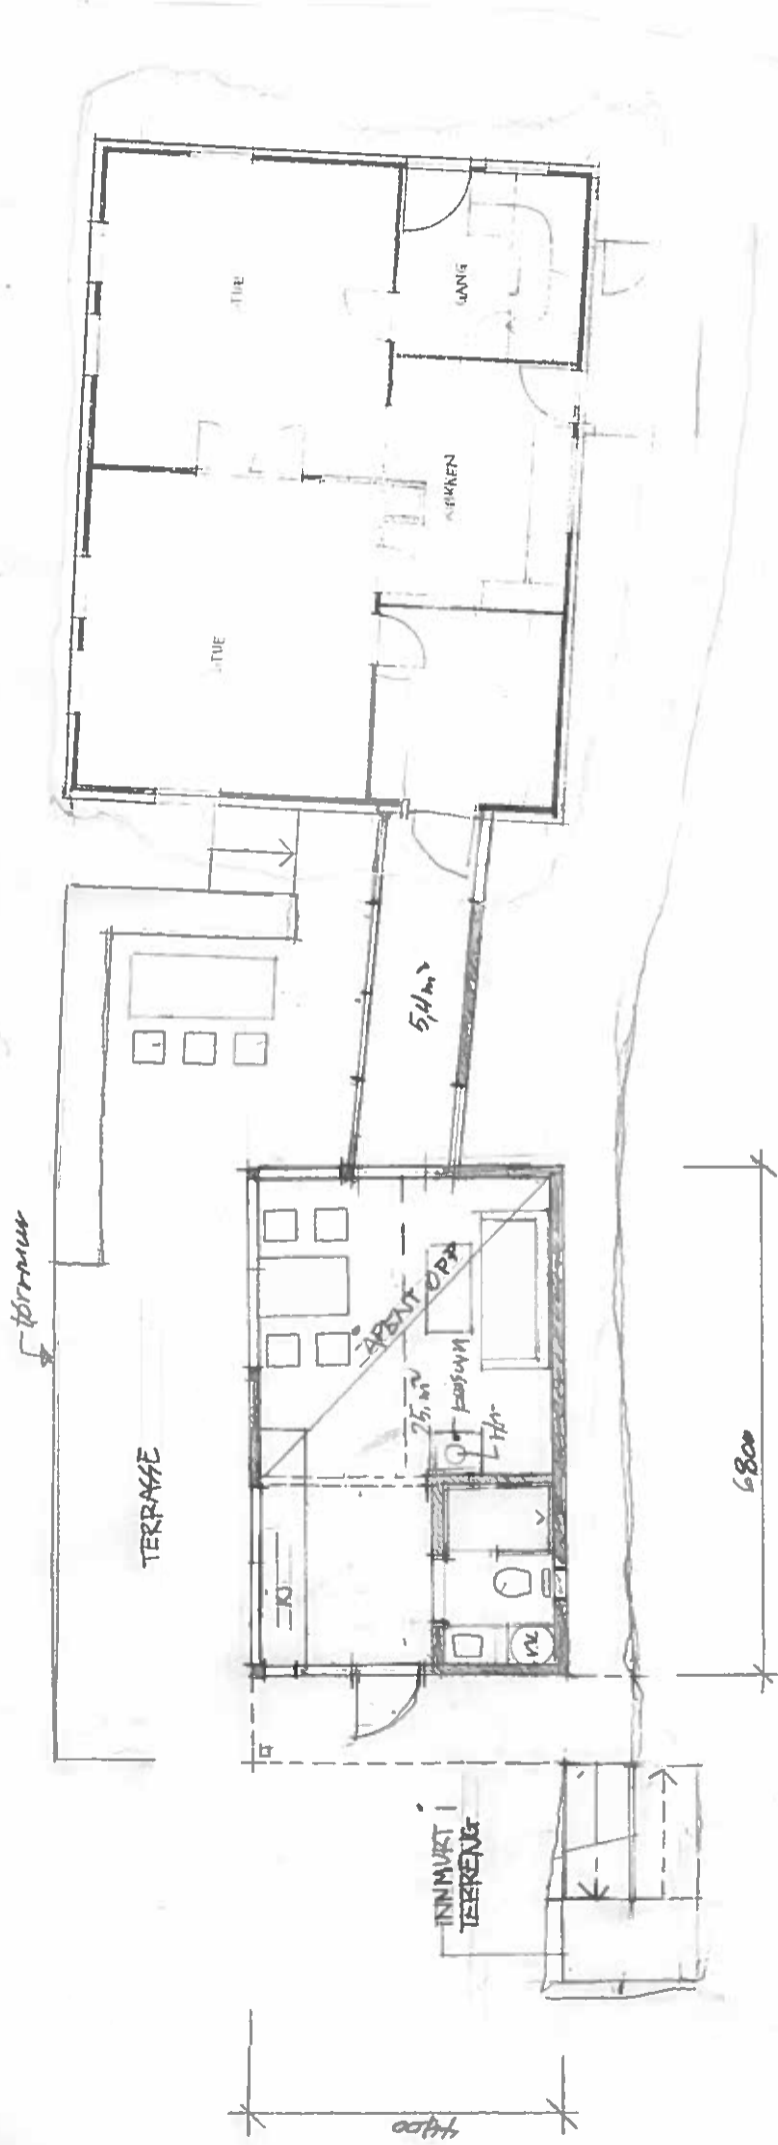

FASADE ØST

UTMARK

TILBYGG HYTTE HOSØY

FASADE ØST OG PLANTEI

MÅLSTYKKE	TEGNET AV
1:100	HEIGE F. SANDVÅGEN
FORMAT	
A3	

REVISJONER

ORIENTERING

TEGNINGNUMMER

1:161