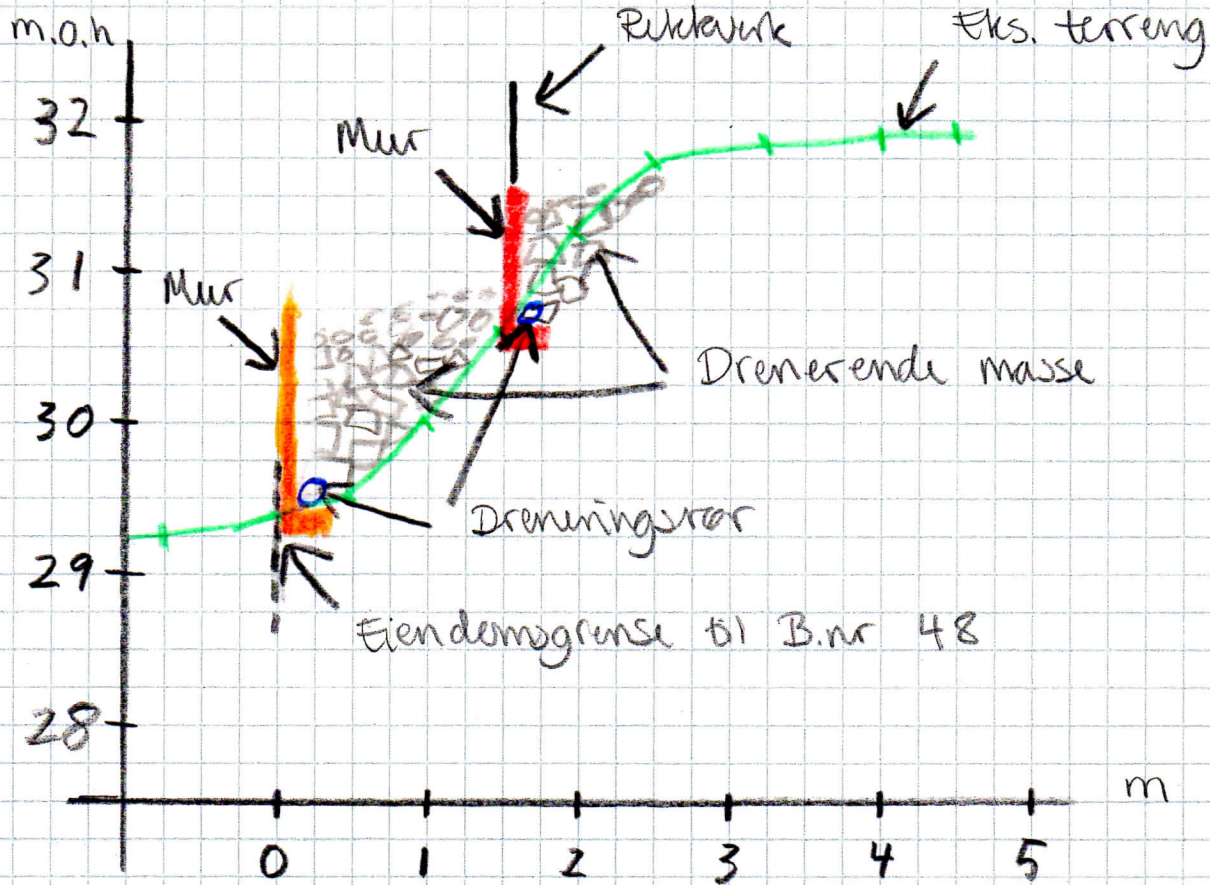

SNITT C-C

Målestokk 1:50

Dato 27/7-2017

Snitt C Sitasjonskart

For støttingsmur

Bnr: 137, Bnr: 739