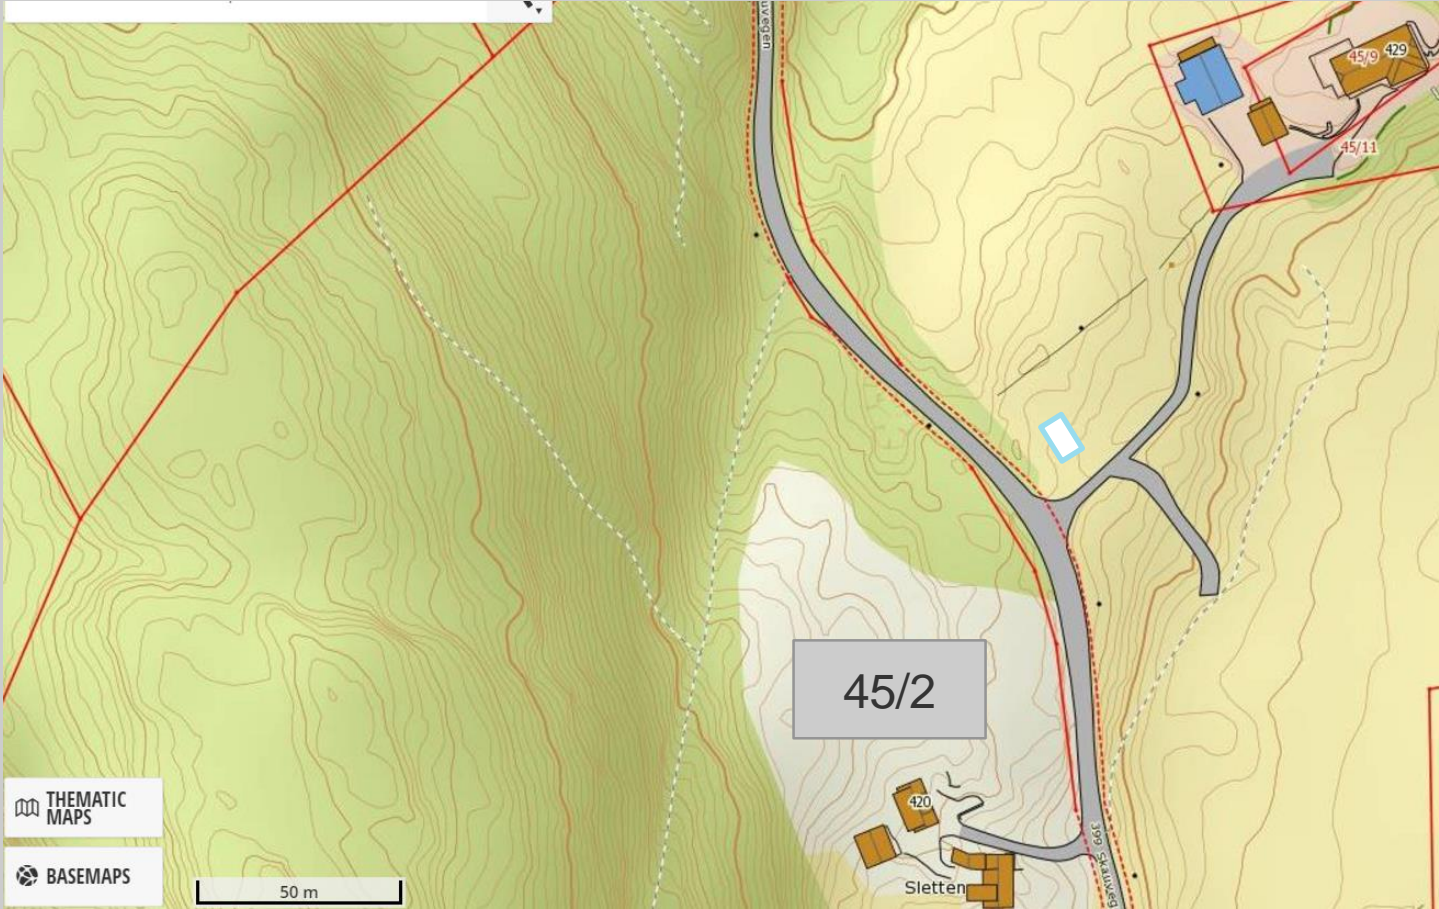

Uthus, Geit, flyttbar brakke  
Gnr/bnr 45/2

Hei!

I forbindelse med gårdsdriften har eg plassert en flyttbar brakke som fungerer som uthus/fjøs for geit tilknyttet beitet. Vil merke den av på kartet, slik at den vises der. Har snakket med Knut Bjørnevoll som ba meg sende det til dere for registrering.

# Plassering

15,3 m

2,5 m

7,7 m