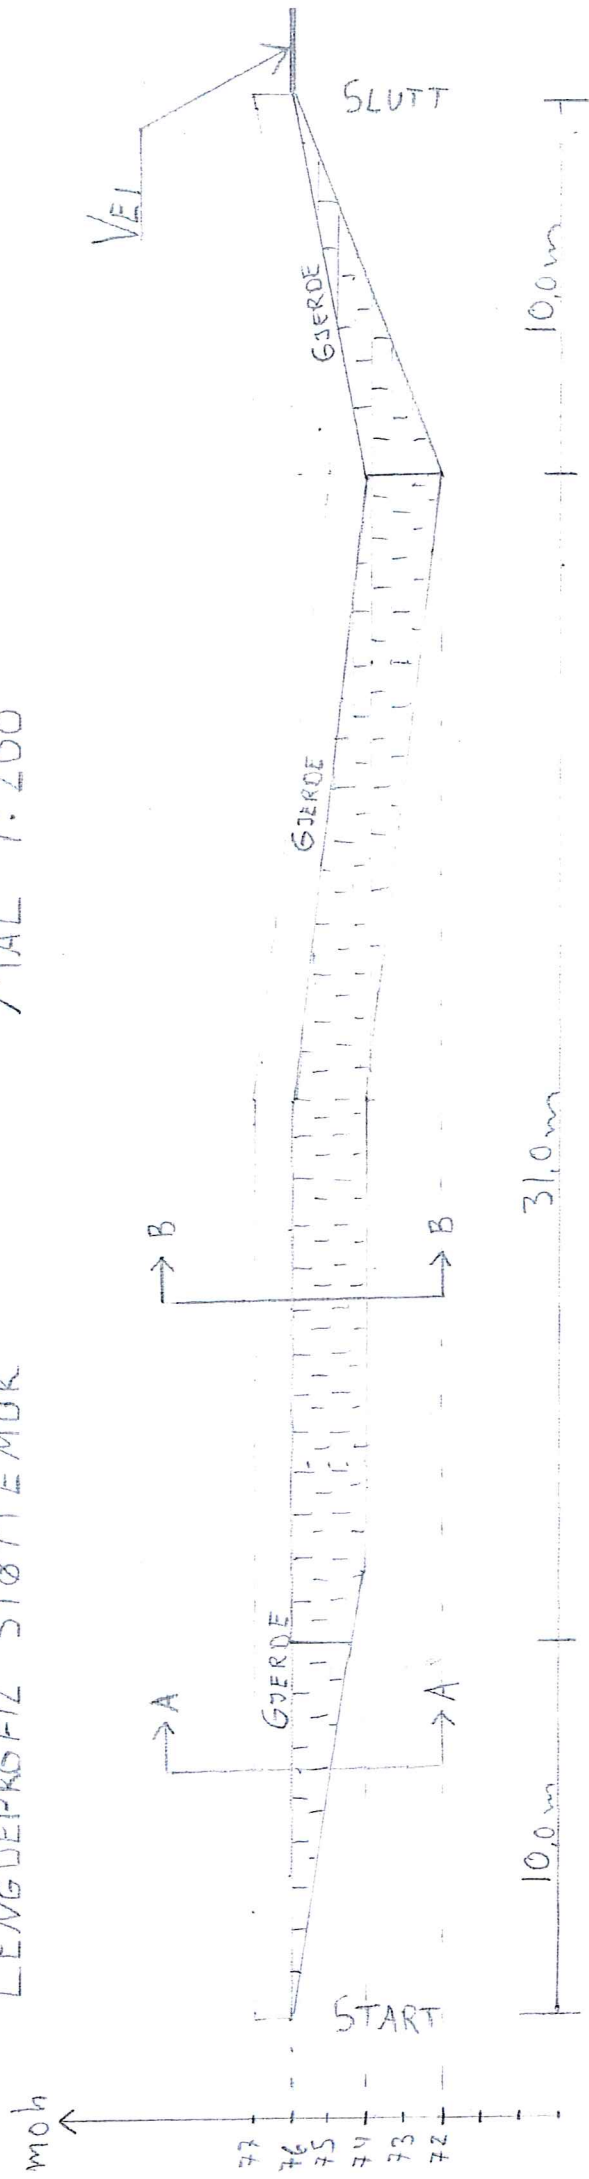

LENGDEPROFIL STØTTEMUR

MÅL 1:200

10/8-17

TAULE
 ING. TAULE AS
 Tlf. 56 35 85 55 - Mobil 908 66 010