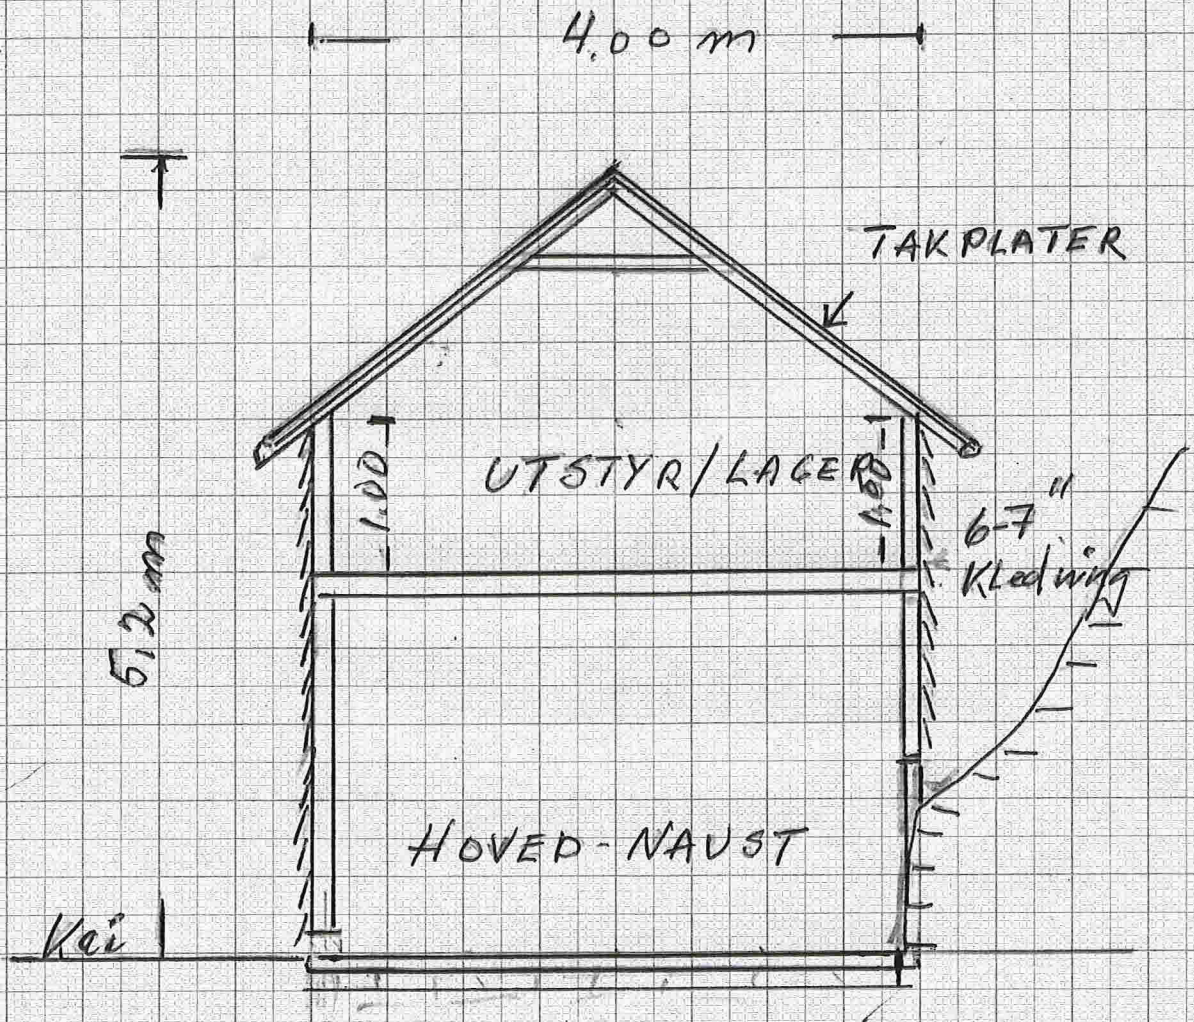

Nov 2015

M 1:50

H: 0.4 150mm

NAUST PÅ GNR. 139, BNR. 7, LINDÅS
 FASADE MOT VEST
 650 mm
 650 mm
 ENDRING NOVEMBER 2015

NAUST PÅ GNR 139, BNR 7 I LINDÅS
FASADE MOT SØR. ENDRING NOV. 15.

M 1:50

NAUST PÅ GNR 139, BNR.7 i LINDÅS
SNITT - ENDRING NOV-2015