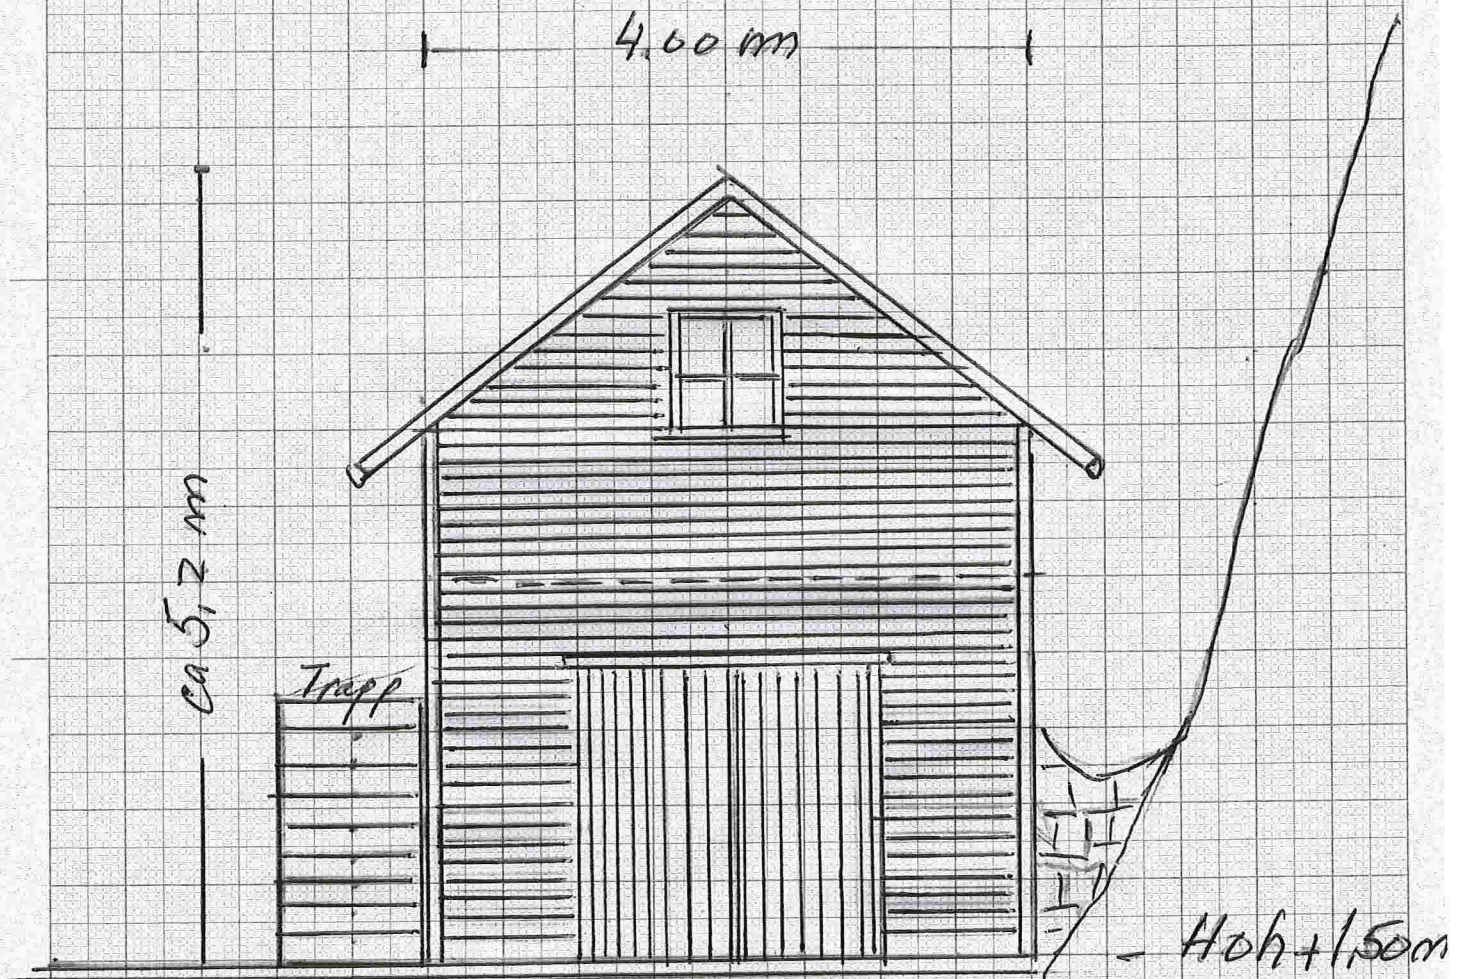

Nov 2015

M 1:50

H: 0.4 150mm

NAUST PÅ GNR. 139, BNR. 7, LINDÅS
 FASADE MOT VEST
 650 mm
 650 mm
 ENDRING NOVEMBER 2015

NAUST PÅ GNR 139, BNR 7 I LINDÅS
FASADE MOT SØR. ENDRING NOV. 15.

M 1:50

NAUST PÅ GNR 139, BNR.7 i LINDÅS
SNITT - ENDRING NOV-2015