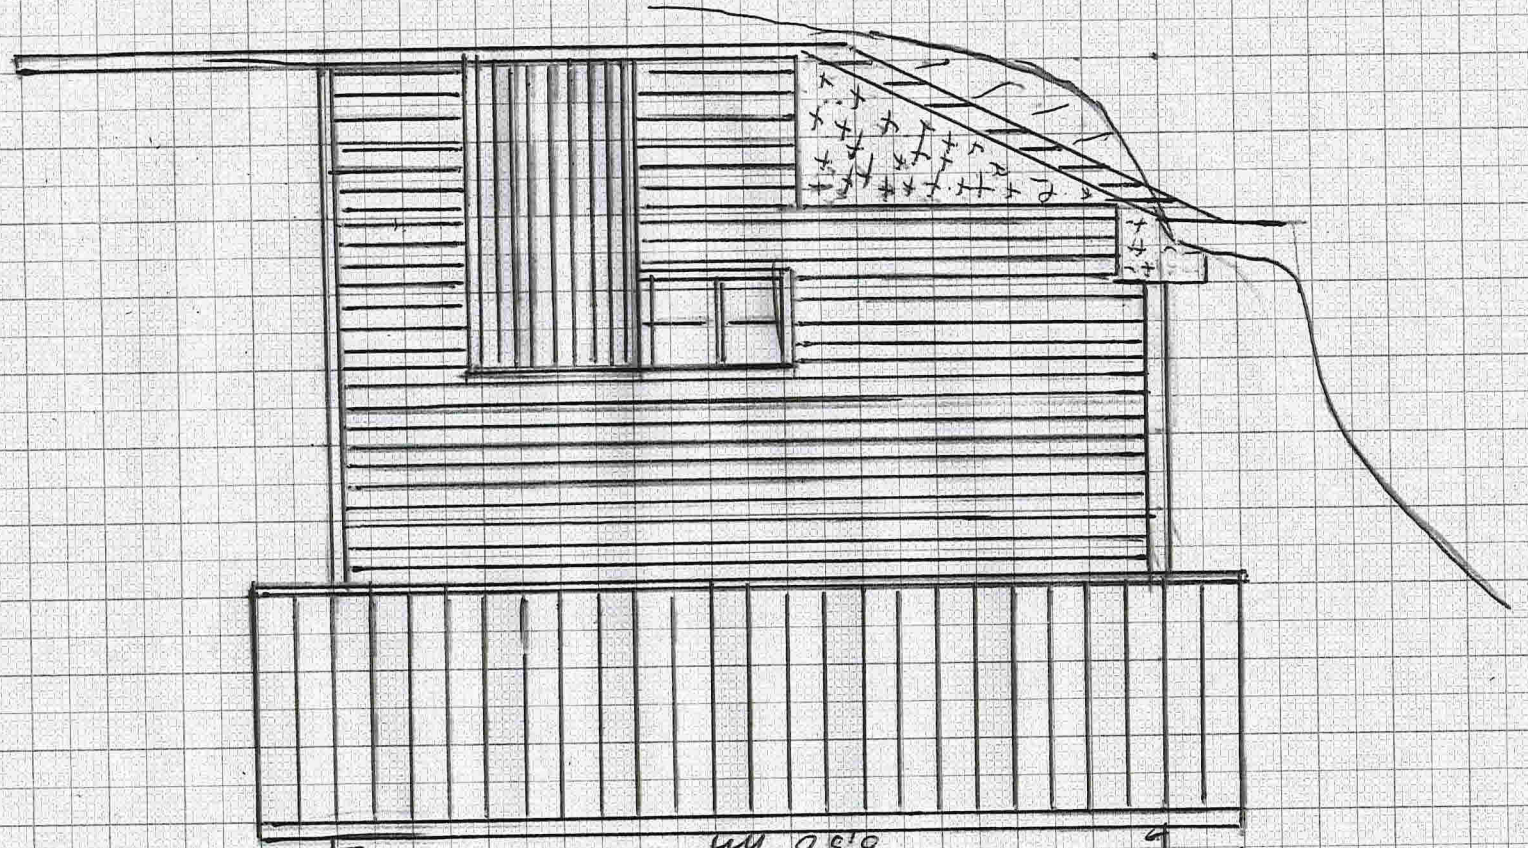

Nov 2015

M 1:50

H: 0.4 150mm

NAUST PÅ GNR. 139, BNR. 7, LINDÅS
 FASADE MOT VEST
 650 mm
 650 mm
 ENDRING NOVEMBER 2015

NAUST PÅ GNR 139, BNR 7 I LINDÅS
FASADE MOT SØR. ENDRING NOV. 15.

M 1:50

NAUST PÅ GNR 139, BNR.7 i LINDÅS
SNITT - ENDRING NOV-2015