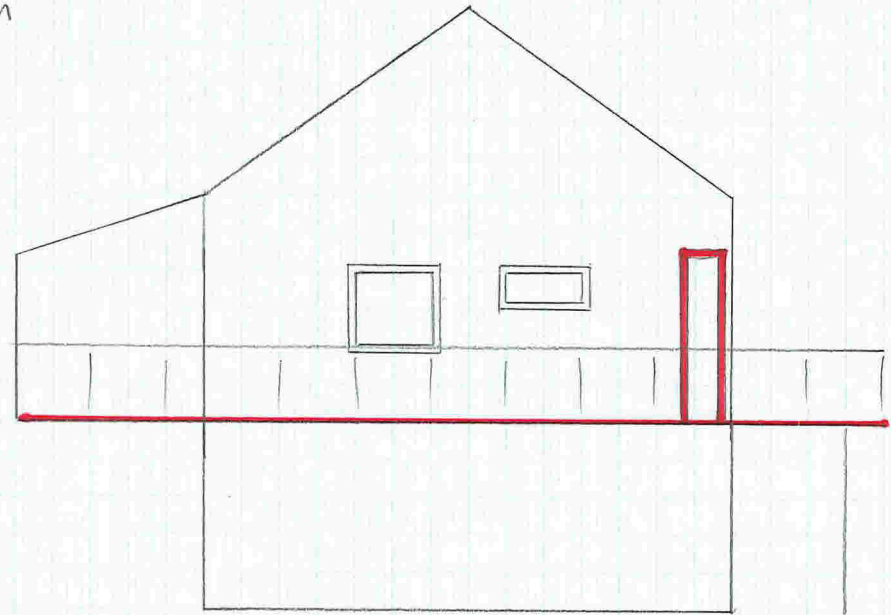

Fasade Sør

20.08.2017

Fasade Nord

1:100

Fasadeending

Vevåsvegen 36

Bardsw 108 Brukesw 496

Tiltaksnavn: Hanne Seljelid Yngve Njåten