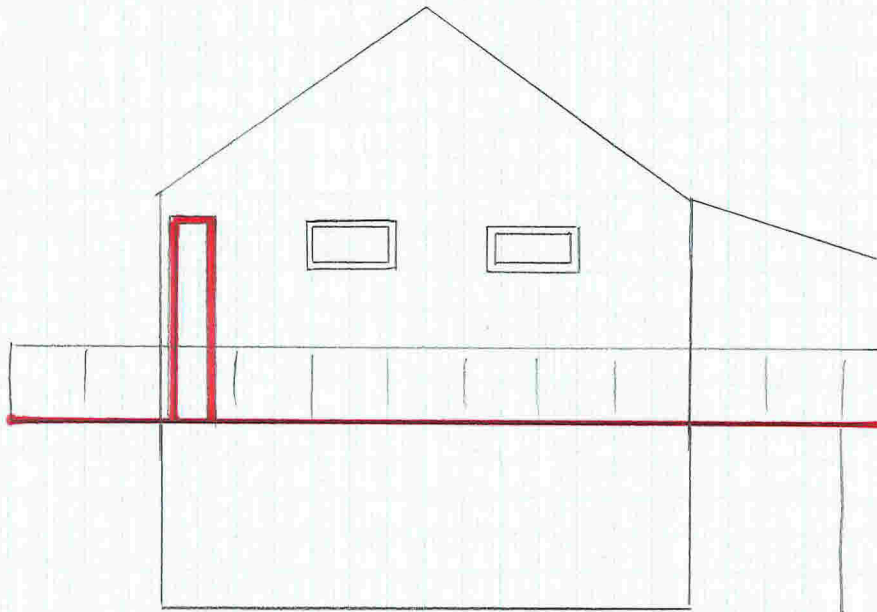

Fasade Sør

20.08.2017

Fasade Nord

1:100

Fasadeending

Vevåsvegen 36

Bardsw 108 Brukesw 496

Tiltaksnavn: Hanne Seljelid Yngve Njåten