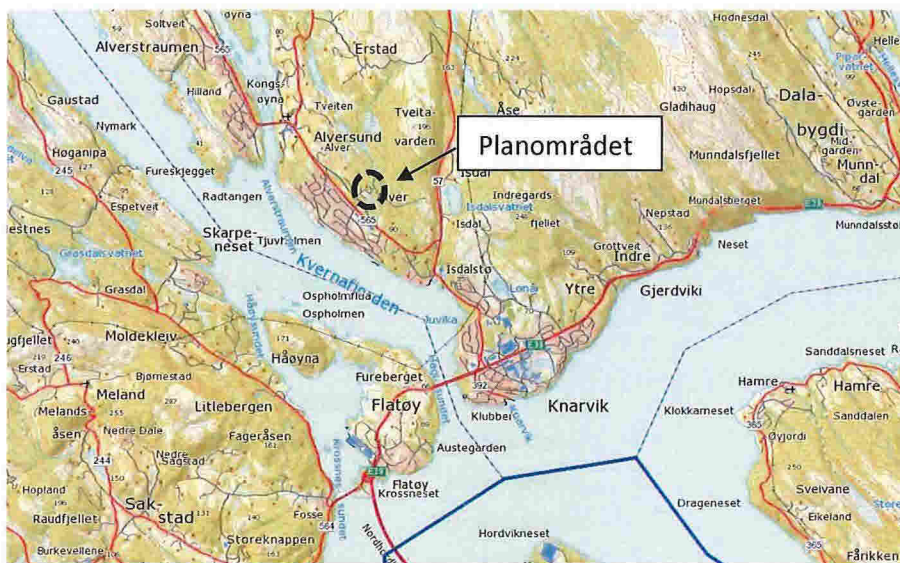

KART OVER PLANOMRÅDET:

Kart som syner planområdets lokalisering

Kart som syner planområdet si avgrensing

VARSLINGSLISTE:

GNR	BNR	NAVN	ADRESSE	STED
137	469	MOBERG ERLING	ORRHØYEN 21	5918 FREKHAUG
137	292	LUNDIN ULF PETER	RISHAUGANE 2 A	5911 ALVERSUND
137	474	MYKING STEINAR MAGNAR	BUHAUGEN 6	5911 ALVERSUND
137	325	AASE GUNNAR	PARKVEGEN 4 A	5007 BERGEN
137	23	HVIDSTEN REIDAR GEORG	SOLTVEITVEGEN 61 A	5911 ALVERSUND
137	23	HVIDSTEN BJARTE	ALVERFLATEN 252	5911 ALVERSUND
137	23	HVIDSTEN TERJE	ALVERFLATEN 252	5911 ALVERSUND
137	23	FOSSE ASTRID MATHILDE	ALVERFLATEN 254	5911 ALVERSUND
137	23	BREISTEIN INGER	SIVLEVEGEN 52	5700 VOSS
137	23	KVAMME AUDUN	SEIMSSTRANDA 501	5912 SEIM
137	23	KVAMME OLAV MAGNE	BREISTØLEN 10 A	5034 BERGEN
137	23	NESHEIM JORUNN	BRØRAKASTET 61 C	5911 ALVERSUND
137	23	NESSE KARI KVAMME	SEIMSSTRANDA 497	5912 SEIM
137	19	HILLESTAD LARS ØYVIND	ALVERVEGEN 37 B	5911 ALVERSUND
137	13	LINDÅS KOMMUNE		
137	109	HORDALAND BYGGUTVIKLING AS	BRUVEGEN 54	5917 ISDALSTØ
137	445	REMME HELGE	ALVERVEGEN 23	5911 ALVERSUND
137	89	BYSVEEN MARIT ANNE OG EIKEFET ØIVIND	ALVERVEGEN 15	5911 ALVERSUND
137	219	ALVER ARNE HAFSÅS	ALVERVEGEN 13	5912 ALVERSUND
137	144	RUNE ALVER NILSEN	BRUVEGEN 54	5914 ISDALSTØ
137		NILSEN TORUNN ALVER OG TORE	ØYKJETONA 17 F	5916 ISDALSTØ
137	471	WERGELAND MAY IRENE	ALVERVEGEN 16	5914 ALVERSUND
137	190	SIREVÅG BRIT	ALVERVEGEN 18	5915 ALVERSUND
137	24	ALVER OLAV S OG ALVER KARI ANITA	ALVERVEGEN 3	
137	147	SIMONSEN SIMON	KVASSNESVEGEN 55	5914 ISDALSTØ
137	7	ALVER KJERSTI	BUHEIM 21	5911 ALVERSUND
137	159	BJØRNEVOLL KNUT	ALVERVEGEN 20	5911 ALVERSUND
137	490	REMME HÅKON KÅRE	ALVERVEGEN 14	5911 ALVERSUND
137	301	JEPHCOTT MARK OG KVAMME TORILL MARGRETHE	RISBEKKEN 9	5911 ALVERSUND
		STATENS VEGVESEN REGION VEST	ASKEDALEN 4	6863 LEIKANGER
		BKK NETT AS	PB.7060	5020 BERGEN
		FYLKESMANNEN I HORDALAND	PB. 7310	5020 BERGEN
		HORDALAND FYLKESKOMMUNE	PB. 7900	5020 BERGEN
		BIR	PB.6004	5892 BERGEN