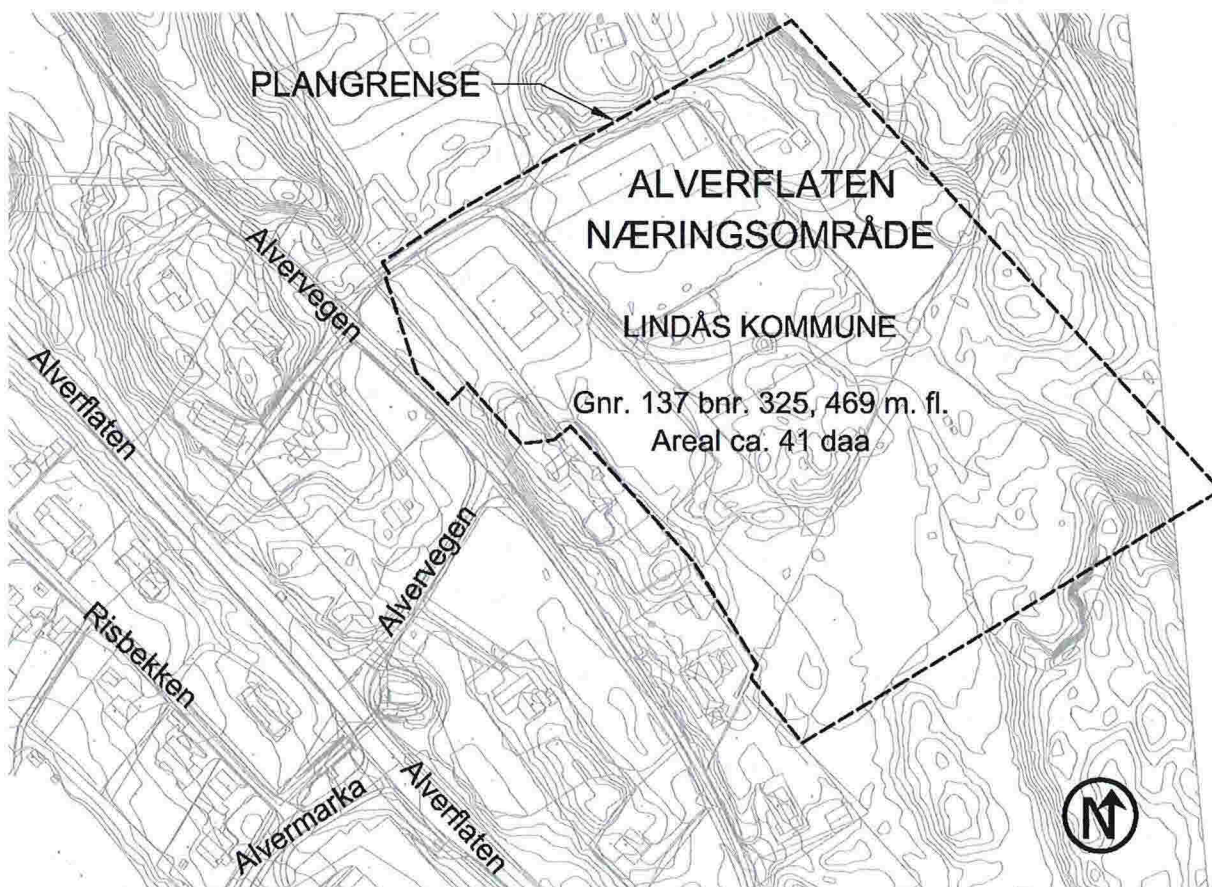

KART OVER PLANOMRÅDET:

Kart som syner planområdets lokalisering

Kart som syner planområdet si avgrensing

VARSLINGSLISTE:

GNR	BNR	NAVN	ADRESSE	STED
137	469	MOBERG ERLING	ORRHØYEN 21	5918 FREKHAUG
137	292	LUNDIN ULF PETER	RISHAUGANE 2 A	5911 ALVERSUND
137	474	MYKING STEINAR MAGNAR	BUHAUGEN 6	5911 ALVERSUND
137	325	AASE GUNNAR	PARKVEGEN 4 A	5007 BERGEN
137	23	HVIDSTEN REIDAR GEORG	SOLTVEITVEGEN 61 A	5911 ALVERSUND
137	23	HVIDSTEN BJARTE	ALVERFLATEN 252	5911 ALVERSUND
137	23	HVIDSTEN TERJE	ALVERFLATEN 252	5911 ALVERSUND
137	23	FOSSE ASTRID MATHILDE	ALVERFLATEN 254	5911 ALVERSUND
137	23	BREISTEIN INGER	SIVLEVEGEN 52	5700 VOSS
137	23	KVAMME AUDUN	SEIMSSTRANDA 501	5912 SEIM
137	23	KVAMME OLAV MAGNE	BREISTØLEN 10 A	5034 BERGEN
137	23	NESHEIM JORUNN	BRØRAKASTET 61 C	5911 ALVERSUND
137	23	NESSE KARI KVAMME	SEIMSSTRANDA 497	5912 SEIM
137	19	HILLESTAD LARS ØYVIND	ALVERVEGEN 37 B	5911 ALVERSUND
137	13	LINDÅS KOMMUNE		
137	109	HORDALAND BYGGUTVIKLING AS	BRUVEGEN 54	5917 ISDALSTØ
137	445	REMME HELGE	ALVERVEGEN 23	5911 ALVERSUND
137	89	BYSVEEN MARIT ANNE OG EIKEFET ØIVIND	ALVERVEGEN 15	5911 ALVERSUND
137	219	ALVER ARNE HAFSÅS	ALVERVEGEN 13	5912 ALVERSUND
137	144	RUNE ALVER NILSEN	BRUVEGEN 54	5914 ISDALSTØ
137		NILSEN TORUNN ALVER OG TORE	ØYKJETONA 17 F	5916 ISDALSTØ
137	471	WERGELAND MAY IRENE	ALVERVEGEN 16	5914 ALVERSUND
137	190	SIREVÅG BRIT	ALVERVEGEN 18	5915 ALVERSUND
137	24	ALVER OLAV S OG ALVER KARI ANITA	ALVERVEGEN 3	
137	147	SIMONSEN SIMON	KVASSNESVEGEN 55	5914 ISDALSTØ
137	7	ALVER KJERSTI	BUHEIM 21	5911 ALVERSUND
137	159	BJØRNEVOLL KNUT	ALVERVEGEN 20	5911 ALVERSUND
137	490	REMME HÅKON KÅRE	ALVERVEGEN 14	5911 ALVERSUND
137	301	JEPHCOTT MARK OG KVAMME TORILL MARGRETHE	RISBEKKEN 9	5911 ALVERSUND
		STATENS VEGVESEN REGION VEST	ASKEDALEN 4	6863 LEIKANGER
		BKK NETT AS	PB.7060	5020 BERGEN
		FYLKESMANNEN I HORDALAND	PB. 7310	5020 BERGEN
		HORDALAND FYLKESKOMMUNE	PB. 7900	5020 BERGEN
		BIR	PB.6004	5892 BERGEN