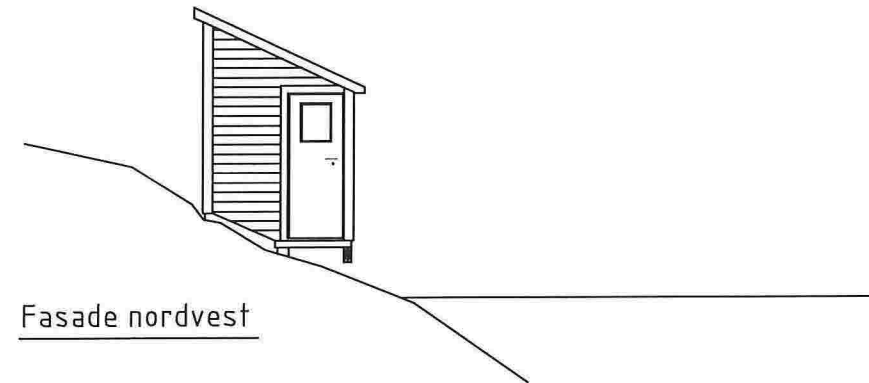

Plan, sjøbu, plattform og flytekai

Snitt gjennom sjøbu

Snitt gjennom plattform og flytekai

Sjøbu - Fasade mot sørvest

Fasade nordvest

Sjøbu og plattform for Helge A. Træland - Plan, snitt og fasader

Dato: 26.07.2017

Målestokk: 1:100 (A3)