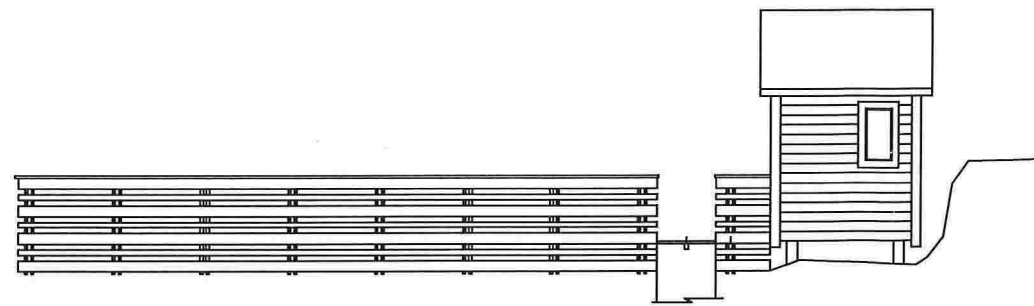

Plan, sjøbu, plattform og flytekai

Snitt gjennom sjøbu

Snitt gjennom plattform og flytekai

Sjøbu - Fasade mot sørvest

Fasade nordvest

Sjøbu og plattform for Helge A. Træland - Plan, snitt og fasader

Dato: 26.07.2017

Målestokk: 1:100 (A3)