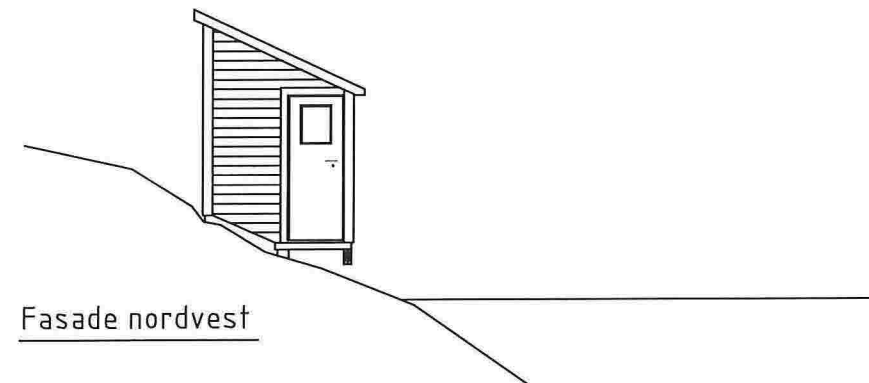

Plan, sjøbu, plattform og flytekai

Snitt gjennom sjøbu

Snitt gjennom plattform og flytekai

Sjøbu - Fasade mot sørvest

Fasade nordvest

Sjøbu og plattform for Helge A. Træland - Plan, snitt og fasader

Dato: 26.07.2017

Målestokk: 1:100 (A3)