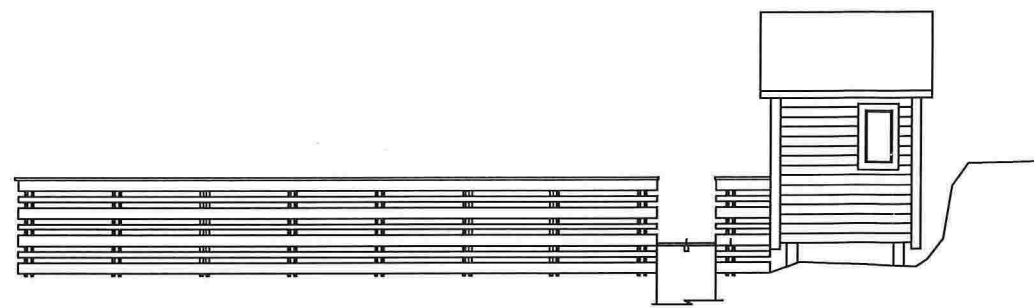

Plan, sjøbu, plattform og flytekai

Snitt gjennom sjøbu

Snitt gjennom plattform og flytekai

Sjøbu - Fasade mot sørvest

Fasade nordvest

Sjøbu og plattform for Helge A. Træland - Plan, snitt og fasader

Dato: 26.07.2017

Målestokk: 1:100 (A3)