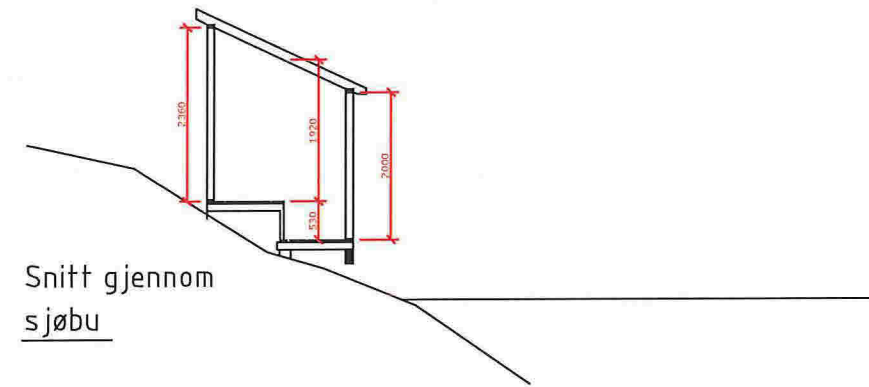

Plan, sjøbu, plattform og flytekai

Snitt gjennom sjøbu

Snitt gjennom plattform og flytekai

Sjøbu - Fasade mot sørvest

Fasade nordvest

Sjøbu og plattform for Helge A. Træland - Plan, snitt og fasader

Dato: 26.07.2017

Målestokk: 1:100 (A3)