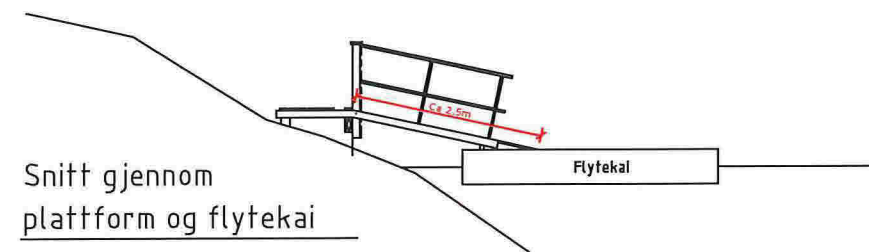

Plan, sjøbu, plattform og flytekai

Snitt gjennom sjøbu

Snitt gjennom plattform og flytekai

Sjøbu - Fasade mot sørvest

Fasade nordvest

Sjøbu og plattform for Helge A. Træland - Plan, snitt og fasader

Dato: 26.07.2017

Målestokk: 1:100 (A3)