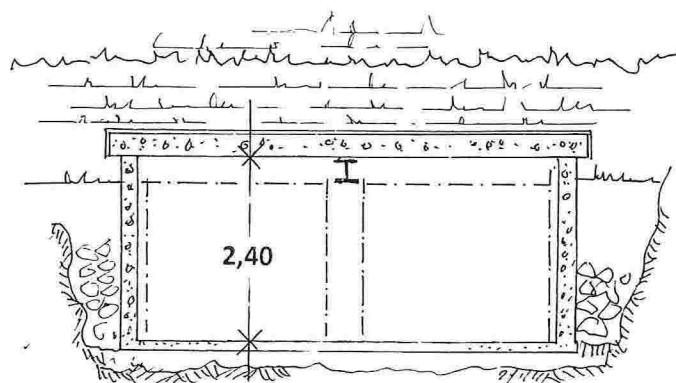

Fasade mot ØST

SNITT

Fasade mot SYD

Garasje på gnr.134 , bnr. 313 i Lindås kommune , Gangstøvegen 22 , 5911 Alversund

Mål = 1 : 100

Seim ,04.08.2017 , Arkitekt Knut Willie Jacobsen