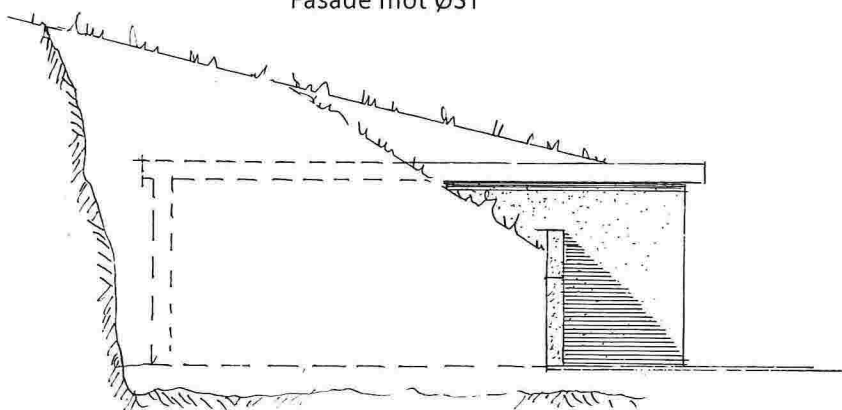

Fasade mot ØST

SNITT

Fasade mot SYD

Garasje på gnr.134 , bnr. 313 i Lindås kommune , Gangstøvegen 22 , 5911 Alversund

Mål = 1 : 100

Seim ,04.08.2017 , Arkitekt Knut Willie Jacobsen