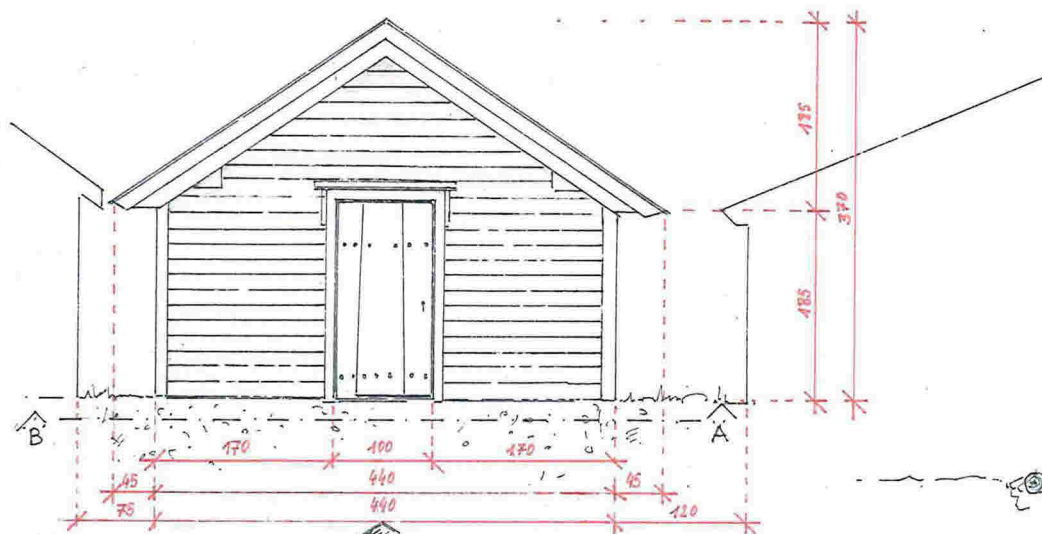

0544 Eiknesvåg.

SCALE: 1/50

REKONSTRUKSJON
AV GAMLE NAUST
PÅ EKNES KAI

Eiger:
Svein Olav Heggernes
Erdøvegen 224
5993 Østereidet

Tegning laget av
Bartlesaffre
SCALE: 1/125

SCALE: 1/50

REKONSTRUKSJON
AV GAMLE NAUST
PÅ EKNES KAI

Eiger:
Svein Olav Heggernes
Erdøvegen 224
5993 Østereidet

Tegning laget av
SCALE: 1/125 Bortlesøftre