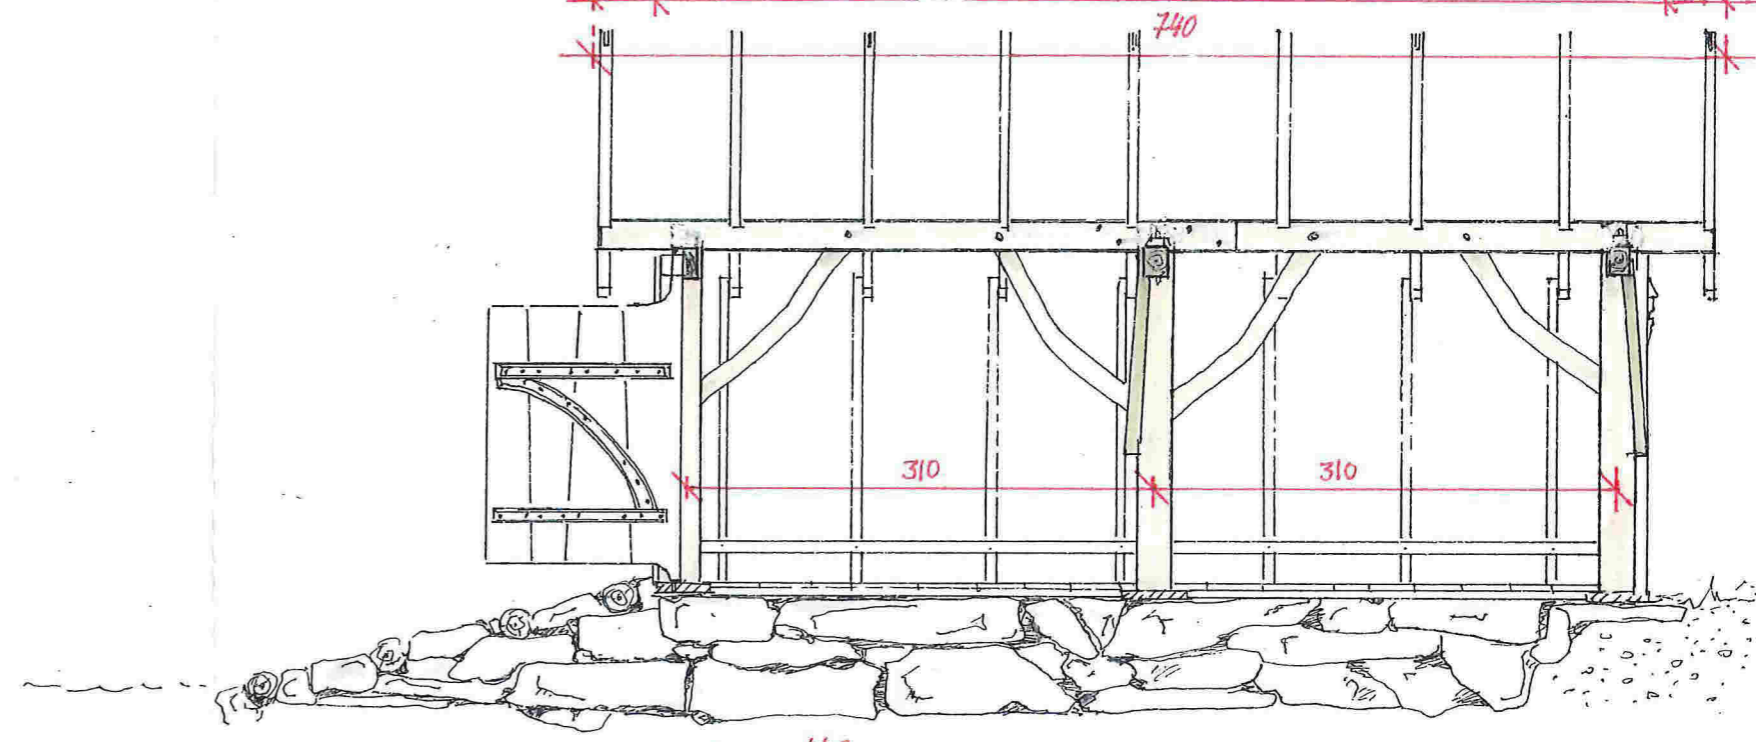

0544 Eiknesvåg.

SCALE: 1/50

REKONSTRUKSJON
AV GAMLE NAUST
PÅ EKNES KAI

Eiger:
Svein Olav Heggernes
Erdøvegen 224
5993 Østereidet

Tegning laget av
Bartlesaffre
SCALE: 1/125

SCALE: 1/50

REKONSTRUKSJON
AV GAMLE NAUST
PÅ EKNES KAI

Eiger:
Svein Olav Heggernes
Erdøvegen 224
5993 Østereidet

Tegning laget av
SCALE: 1/125 Bortlesøftre