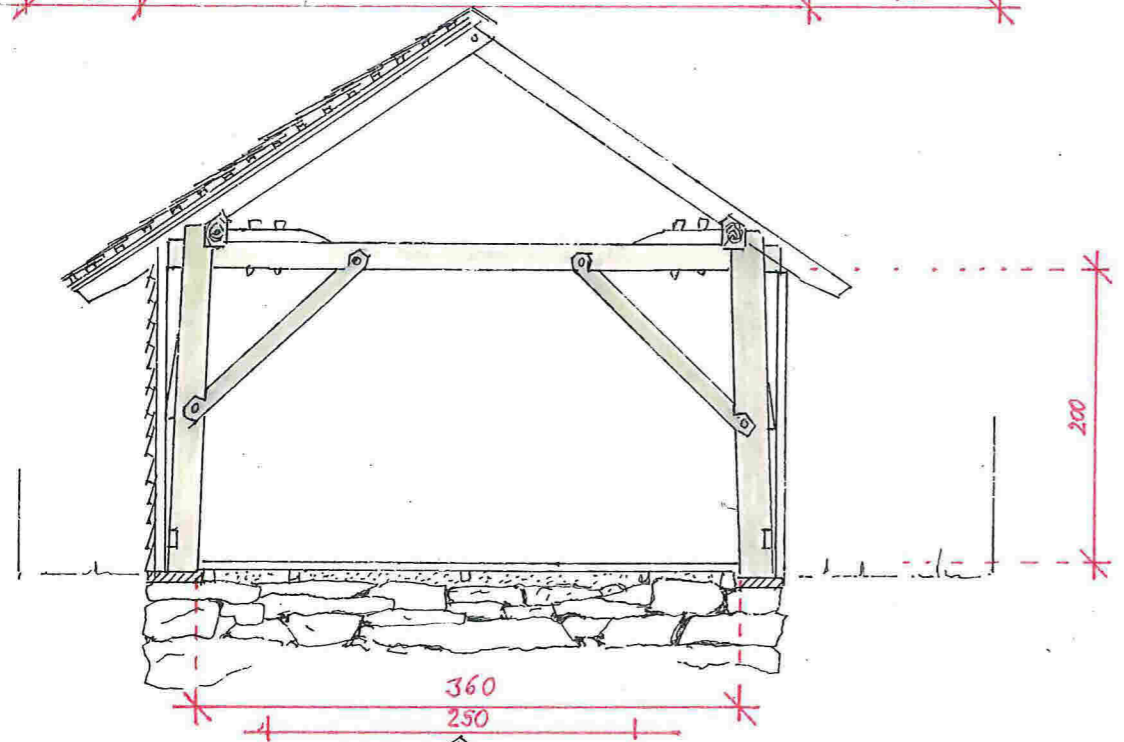

0544 Eiknesvåg.

SCALE: 1/50

REKONSTRUKSJON
AV GAMLE NAUST
PÅ EKNES KAI

Eiger:
Svein Olav Heggernes
Erdøvegen 224
5993 Østereidet

Tegning laget av
Bartlesaffre
SCALE: 1/125

SCALE: 1/50

REKONSTRUKSJON
AV GAMLE NAUST
PÅ EKNES KAI

Eiger:
Svein Olav Heggernes
Erdøvegen 224
5993 Østereidet

Tegning laget av
SCALE: 1/125 Bortlesøftre