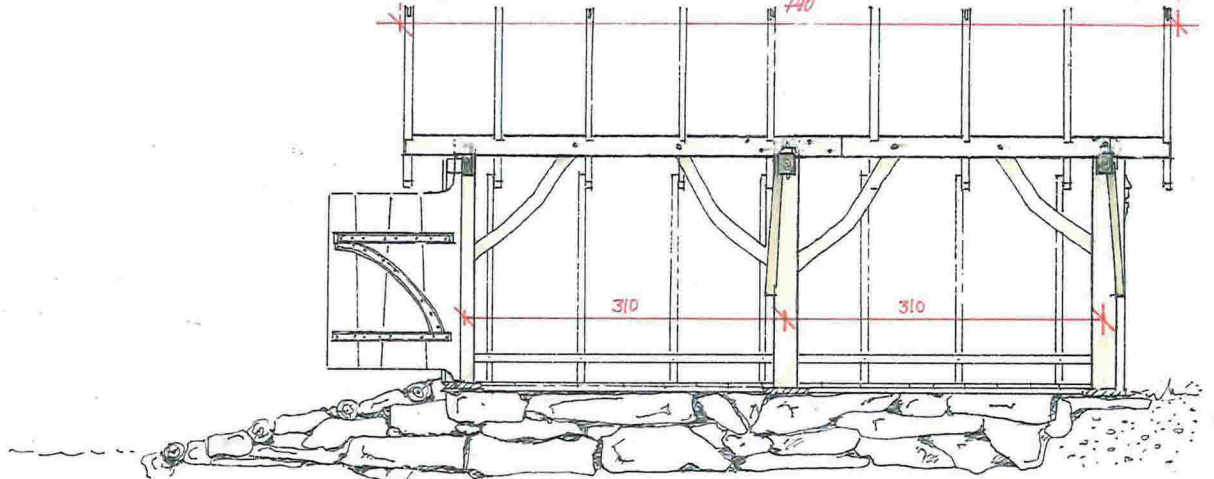

0544 Eiknesvåg.

SCALE: 1/50

REKONSTRUKSJON
AV GAMLE NAUST
PÅ EKNES KAI

Eiger:
Svein Olav Heggernes
Erdøvegen 224
5993 Østereidet

Tegning laget av
Bartlesaffre
SCALE: 1/125

SCALE: 1/50

REKONSTRUKSJON
AV GAMLE NAUST
PÅ EKNES KAI

Eiger:
Svein Olav Heggernes
Erdøvegen 224
5993 Østereidet

Tegning laget av
SCALE: 1/125 Bortlesøftre