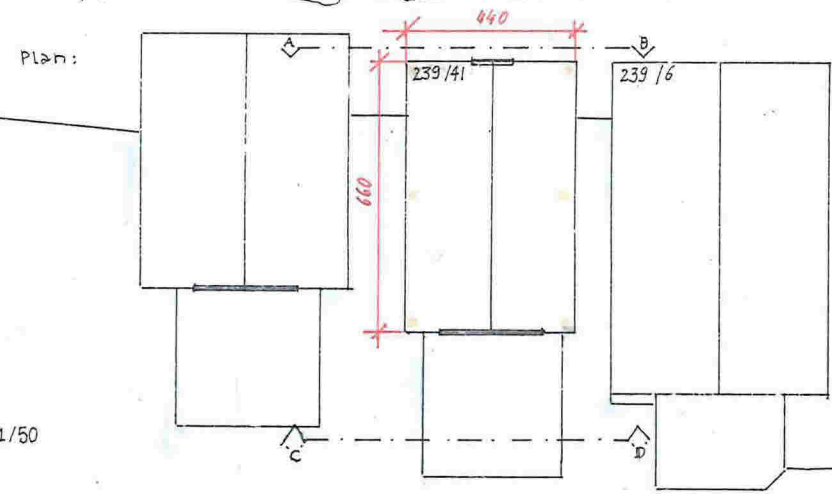

0544 Eiknesvåg.

SCALE: 1/50

REKONSTRUKSJON
AV GAMLE NAUST
PÅ EKNES KAI

Eiger:
Svein Olav Heggernes
Erdøvegen 224
5993 Østereidet

Tegning laget av
Bartlesaffre
SCALE: 1/125

SCALE: 1/50

REKONSTRUKSJON
AV GAMLE NAUST
PÅ EKNES KAI

Eiger:
Svein Olav Heggernes
Erdøvegen 224
5993 Østereidet

Tegning laget av
SCALE: 1/125 Bortlesøftre