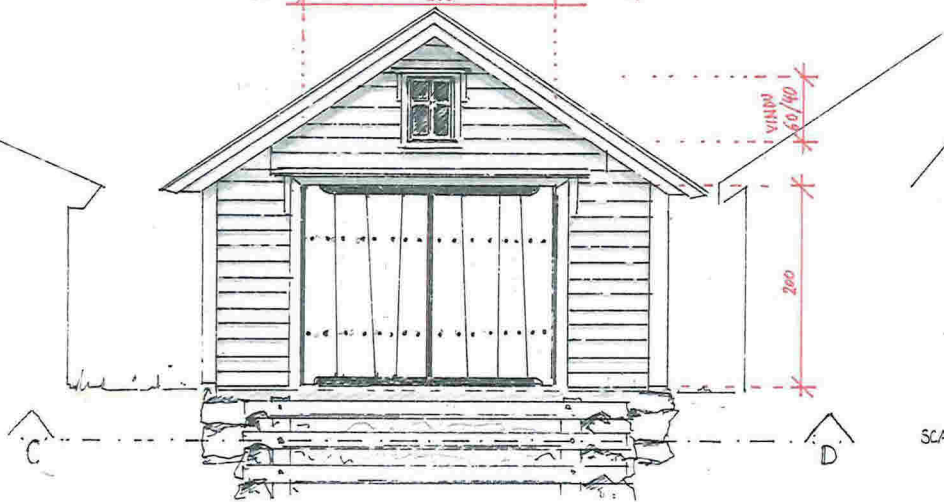

0544 Eiknesvåg.

SCALE: 1/50

REKONSTRUKSJON
AV GAMLE NAUST
PÅ EKNES KAI

Eiger:
Svein Olav Heggernes
Erdøvegen 224
5993 Østereidet

Tegning laget av
Bartlesaffre
SCALE: 1/125

SCALE: 1/50

REKONSTRUKSJON
AV GAMLE NAUST
PÅ EKNES KAI

Eiger:
Svein Olav Heggernes
Erdøvegen 224
5993 Østereidet

Tegning laget av
SCALE: 1/125 Bortlesøftre