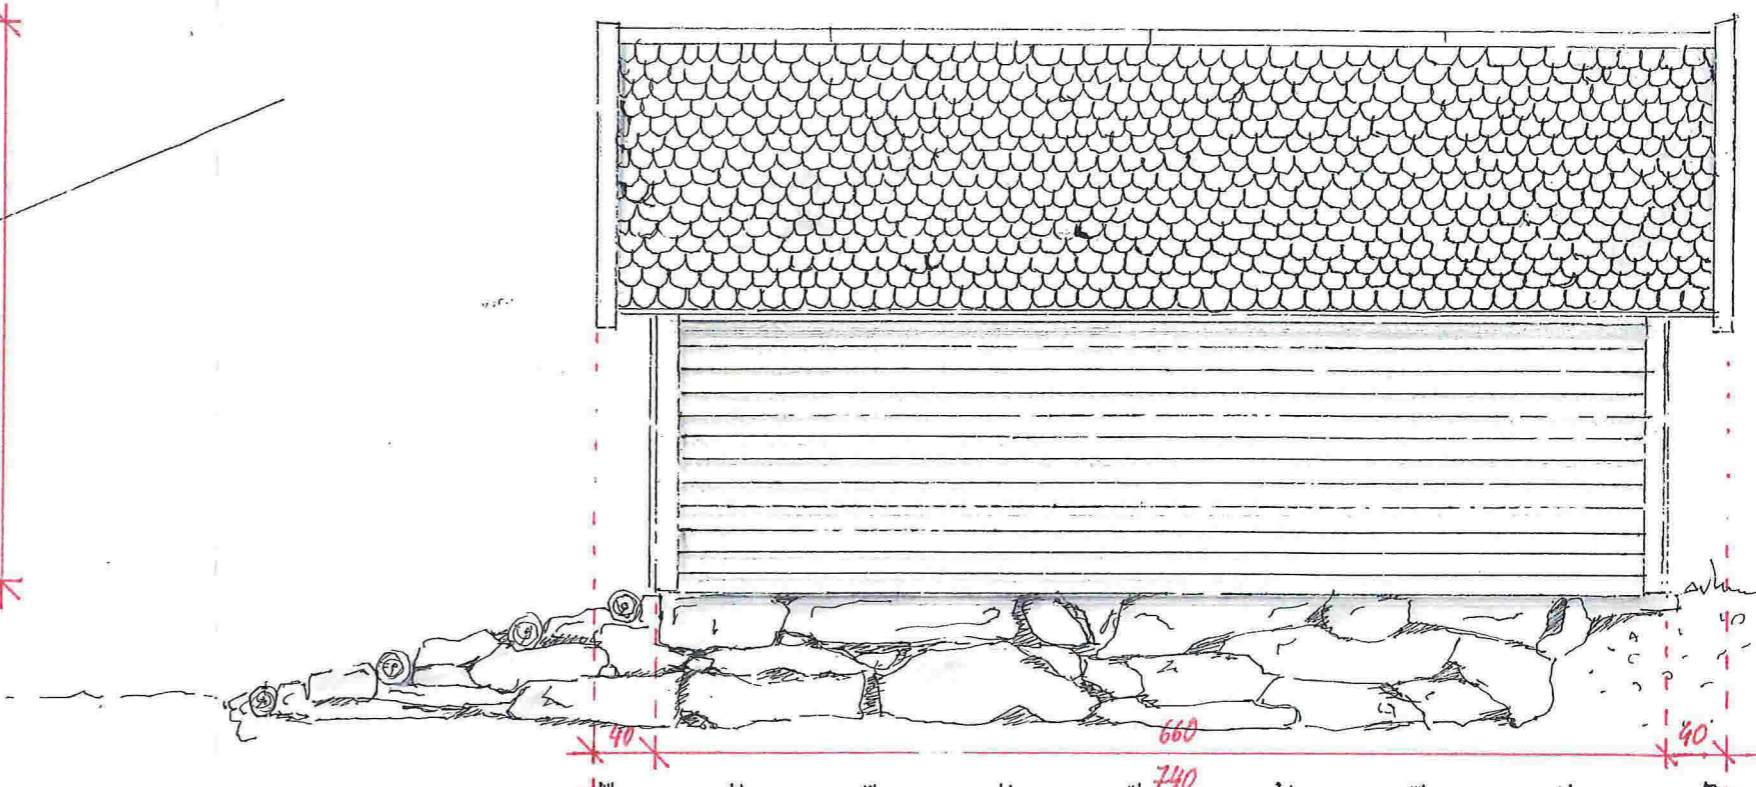

0544 Eiknesvåg.

SCALE: 1/50

REKONSTRUKSJON
AV GAMLE NAUST
PÅ EKNES KAI

Eiger:
Svein Olav Heggernes
Erdøvegen 224
5993 Østereidet

Tegning laget av
Bartlesaffre
SCALE: 1/125

SCALE: 1/50

REKONSTRUKSJON
AV GAMLE NAUST
PÅ EKNES KAI

Eiger:
Svein Olav Heggernes
Erdøvegen 224
5993 Østereidet

Tegning laget av
SCALE: 1/125 Bortlesøftre