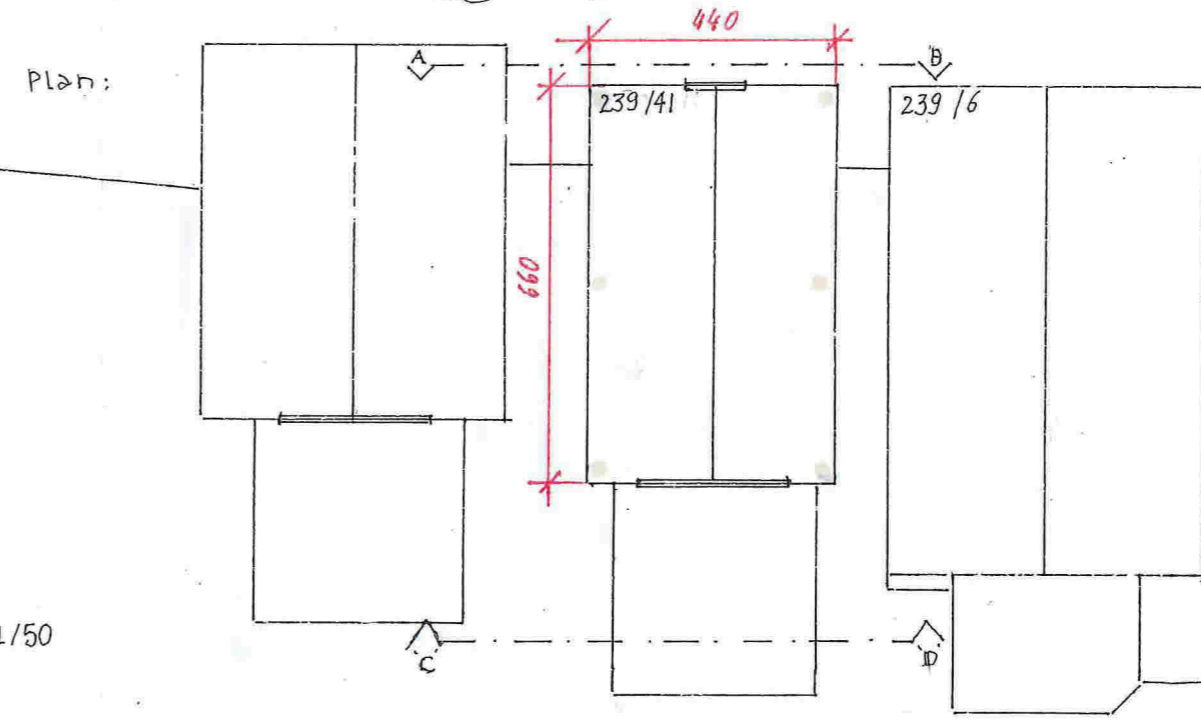

0544 Eiknesvåg.

SCALE: 1/50

REKONSTRUKSJON
AV GAMLE NAUST
PÅ EKNES KAI

Eiger:
Svein Olav Heggernes
Erdøvegen 224
5993 Østereidet

Tegning laget av
Bartlesaffre
SCALE: 1/125

SCALE: 1/50

REKONSTRUKSJON
AV GAMLE NAUST
PÅ EKNES KAI

Eiger:
Svein Olav Heggernes
Erdøvegen 224
5993 Østereidet

Tegning laget av
SCALE: 1/125 Bortlesøftre