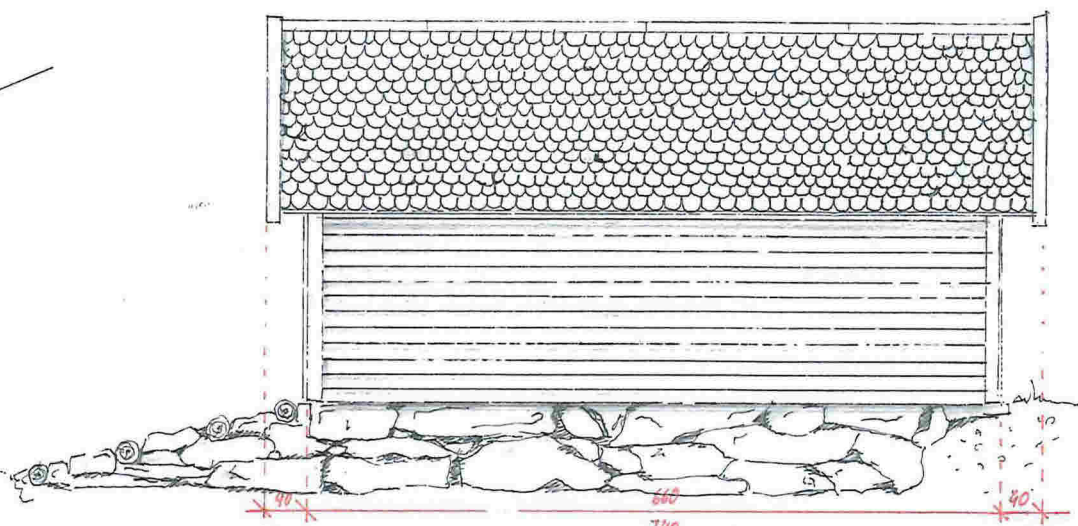

0544 Eiknesvåg.

SCALE: 1/50

REKONSTRUKSJON
AV GAMLE NAUST
PÅ EKNES KAI

Eiger:
Svein Olav Heggernes
Erdøvegen 224
5993 Østereidet

Tegning laget av
Bartlesaffre
SCALE: 1/125

SCALE: 1/50

REKONSTRUKSJON
AV GAMLE NAUST
PÅ EKNES KAI

Eiger:
Svein Olav Heggernes
Erdøvegen 224
5993 Østereidet

Tegning laget av
SCALE: 1/125 Bortlesøftre