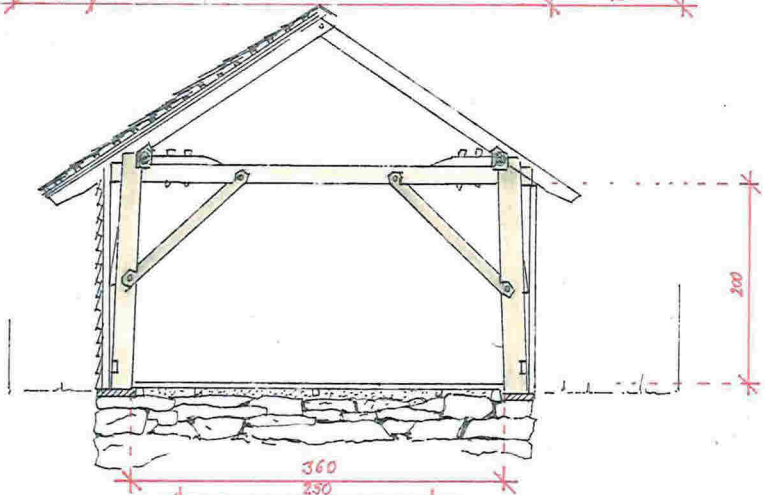

0544 Eiknesvåg.

SCALE: 1/50

REKONSTRUKSJON
AV GAMLE NAUST
PÅ EKNES KAI

Eiger:
Svein Olav Heggernes
Erdøvegen 224
5993 Østereidet

Tegning laget av
Bartlesaffre
SCALE: 1/125

SCALE: 1/50

REKONSTRUKSJON
AV GAMLE NAUST
PÅ EKNES KAI

Eiger:
Svein Olav Heggernes
Erdøvegen 224
5993 Østereidet

Tegning laget av
SCALE: 1/125 Bortlesøftre