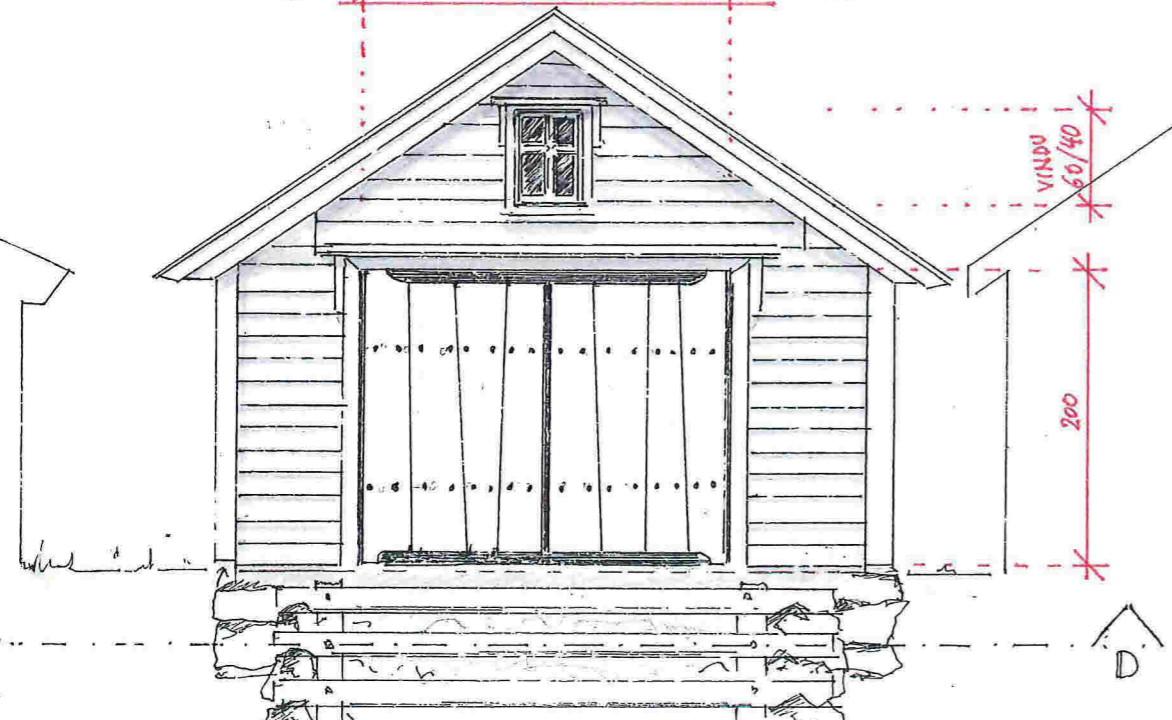

0544 Eiknesvåg.

SCALE: 1/50

REKONSTRUKSJON
AV GAMLE NAUST
PÅ EKNES KAI

Eiger:
Svein Olav Heggernes
Erdøvegen 224
5993 Østereidet

Tegning laget av
Bartlesaffre
SCALE: 1/125

SCALE: 1/50

REKONSTRUKSJON
AV GAMLE NAUST
PÅ EKNES KAI

Eiger:
Svein Olav Heggernes
Erdøvegen 224
5993 Østereidet

Tegning laget av
SCALE: 1/125 Bortlesøftre