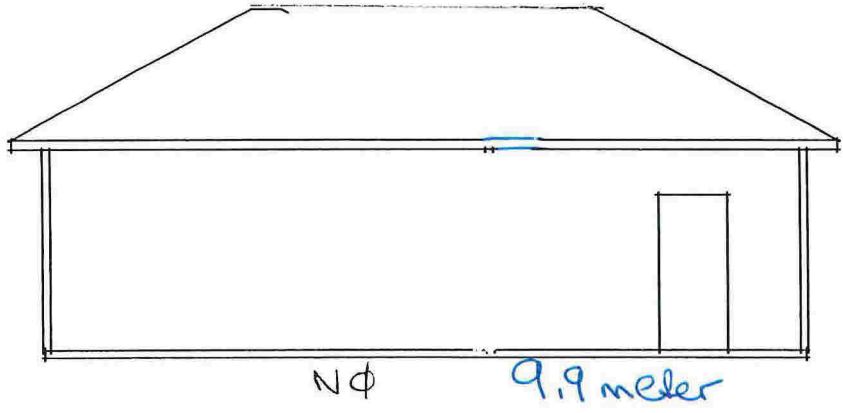

Plan og snitt

Garasje - KIM MELAND BJØRGE

Dato:

Målestokk:

Tegner:

Gnr/Bnr:

244/2

Fasader

Garasje KIM MELAND BJORGE	Dato:	Målestokk:
	Tegner:	Gnr/Bnr: 244 / 2