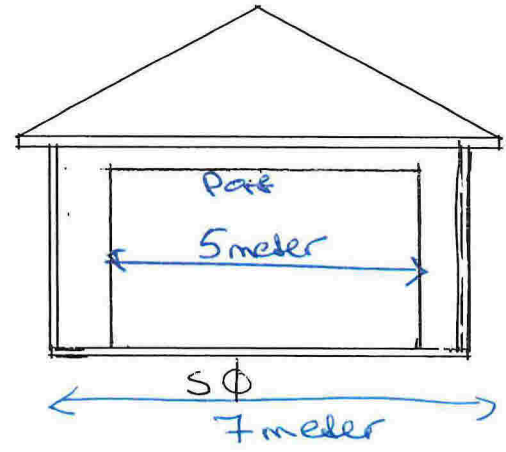

Plan og snitt

Garasje - KIM MELAND BJØRGE

Dato:

Målestokk:

Tegner:

Gnr/Bnr:

244/2

Fasader

Garasje KIM MELAND BJORGE	Dato:	Målestokk:
	Tegner:	Gnr/Bnr: 244 / 2