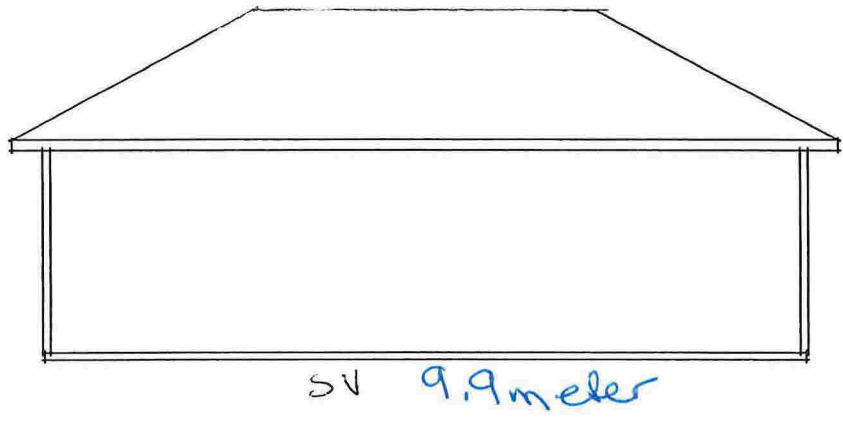

Plan og snitt

Garasje - KIM MELAND BJØRGE

Dato:

Målestokk:

Tegner:

Gnr/Bnr:

244/2

Fasader

Garasje KIM MELAND BJORGE	Dato:	Målestokk:
	Tegner:	Gnr/Bnr: 244 / 2