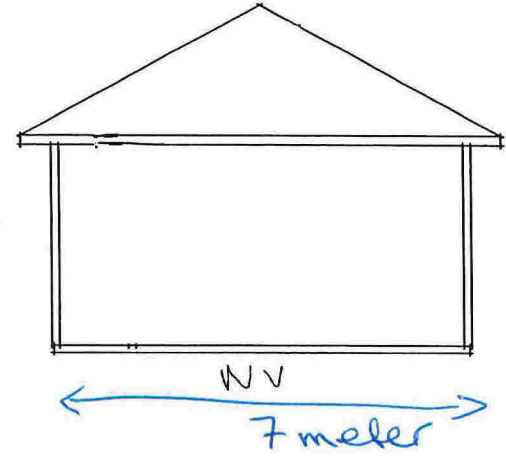

Plan og snitt

Garasje - KIM MELAND BJØRGE

Dato:

Målestokk:

Tegner:

Gnr/Bnr:

244/2

Fasader

Garasje KIM MELAND BJORGE	Dato:	Målestokk:
	Tegner:	Gnr/Bnr: 244 / 2