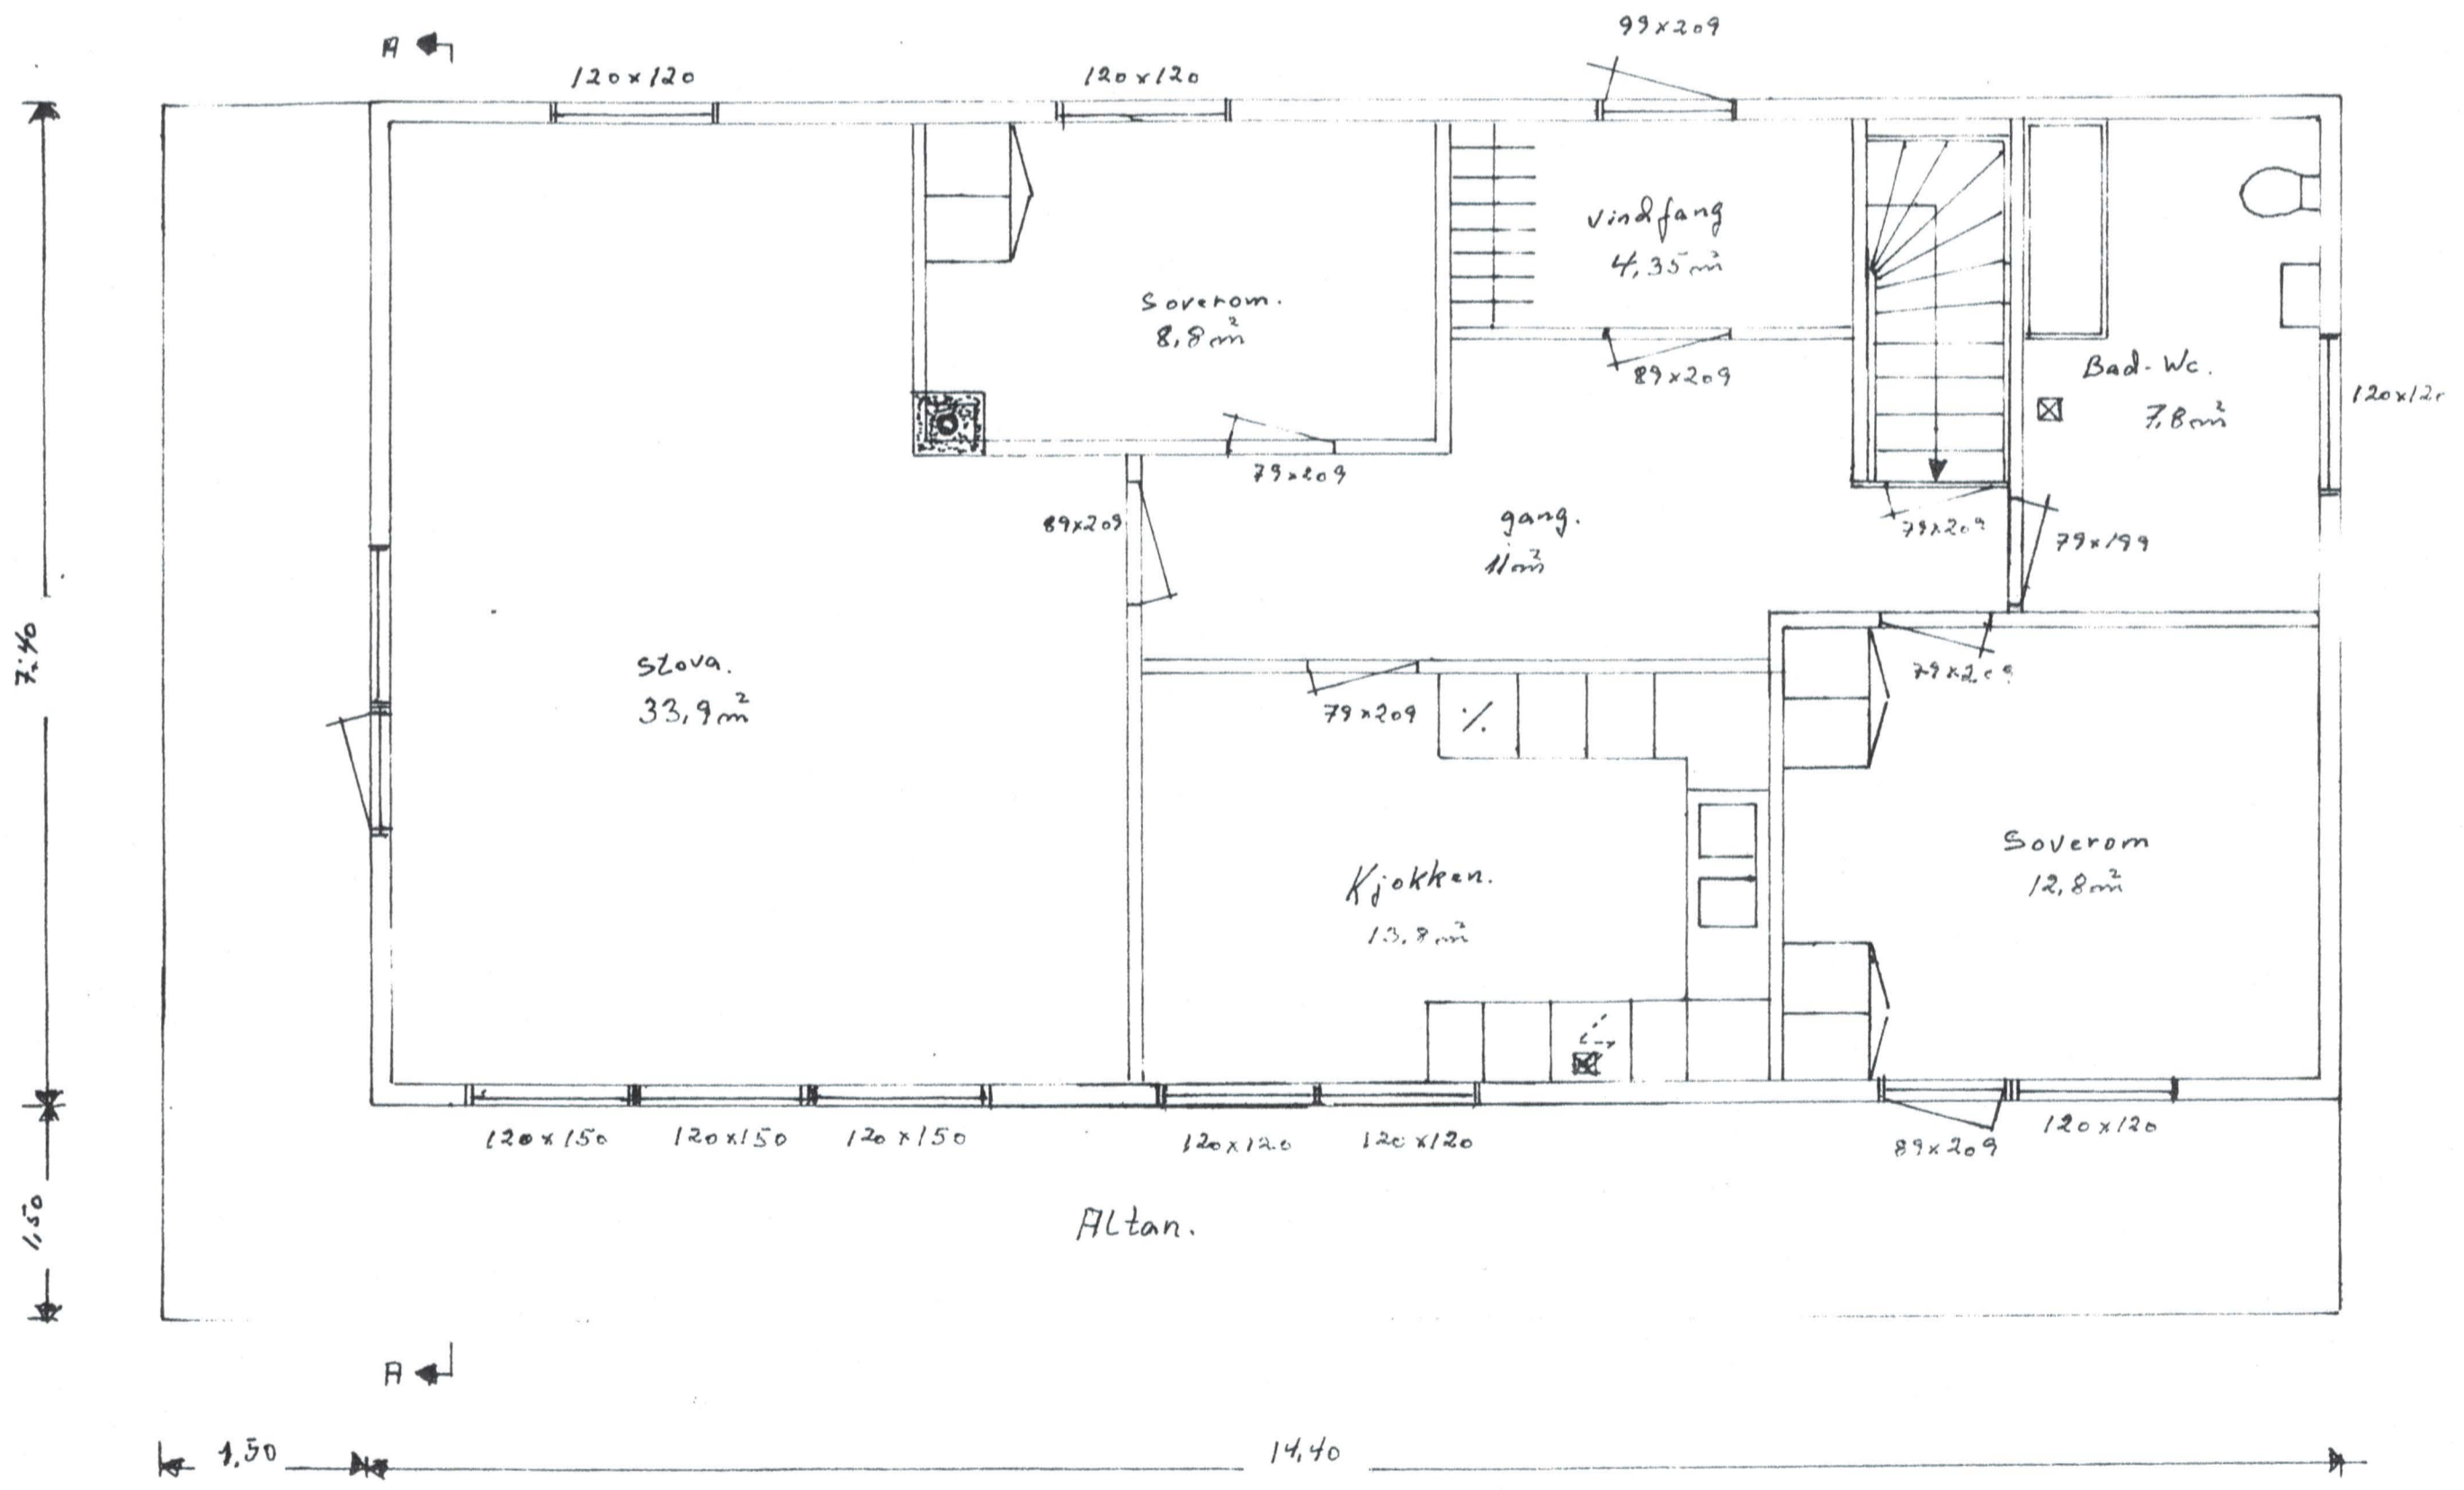

Fasade Nord

ARKIV
LINDSÅS
TEKNIK BYG
02115 100084
Arkiv nr. 155-57

Fasade Öst

Fasade Vest

HANDSAMÅ DEN
7 Nov. 1934
LINDSÅS BYGGENGRÄD

Bustadhus för Norvald Monstad
Fasader
Målestokk 1:50

155/057
30 JUN 2006
06/01287 009732/06
KB3