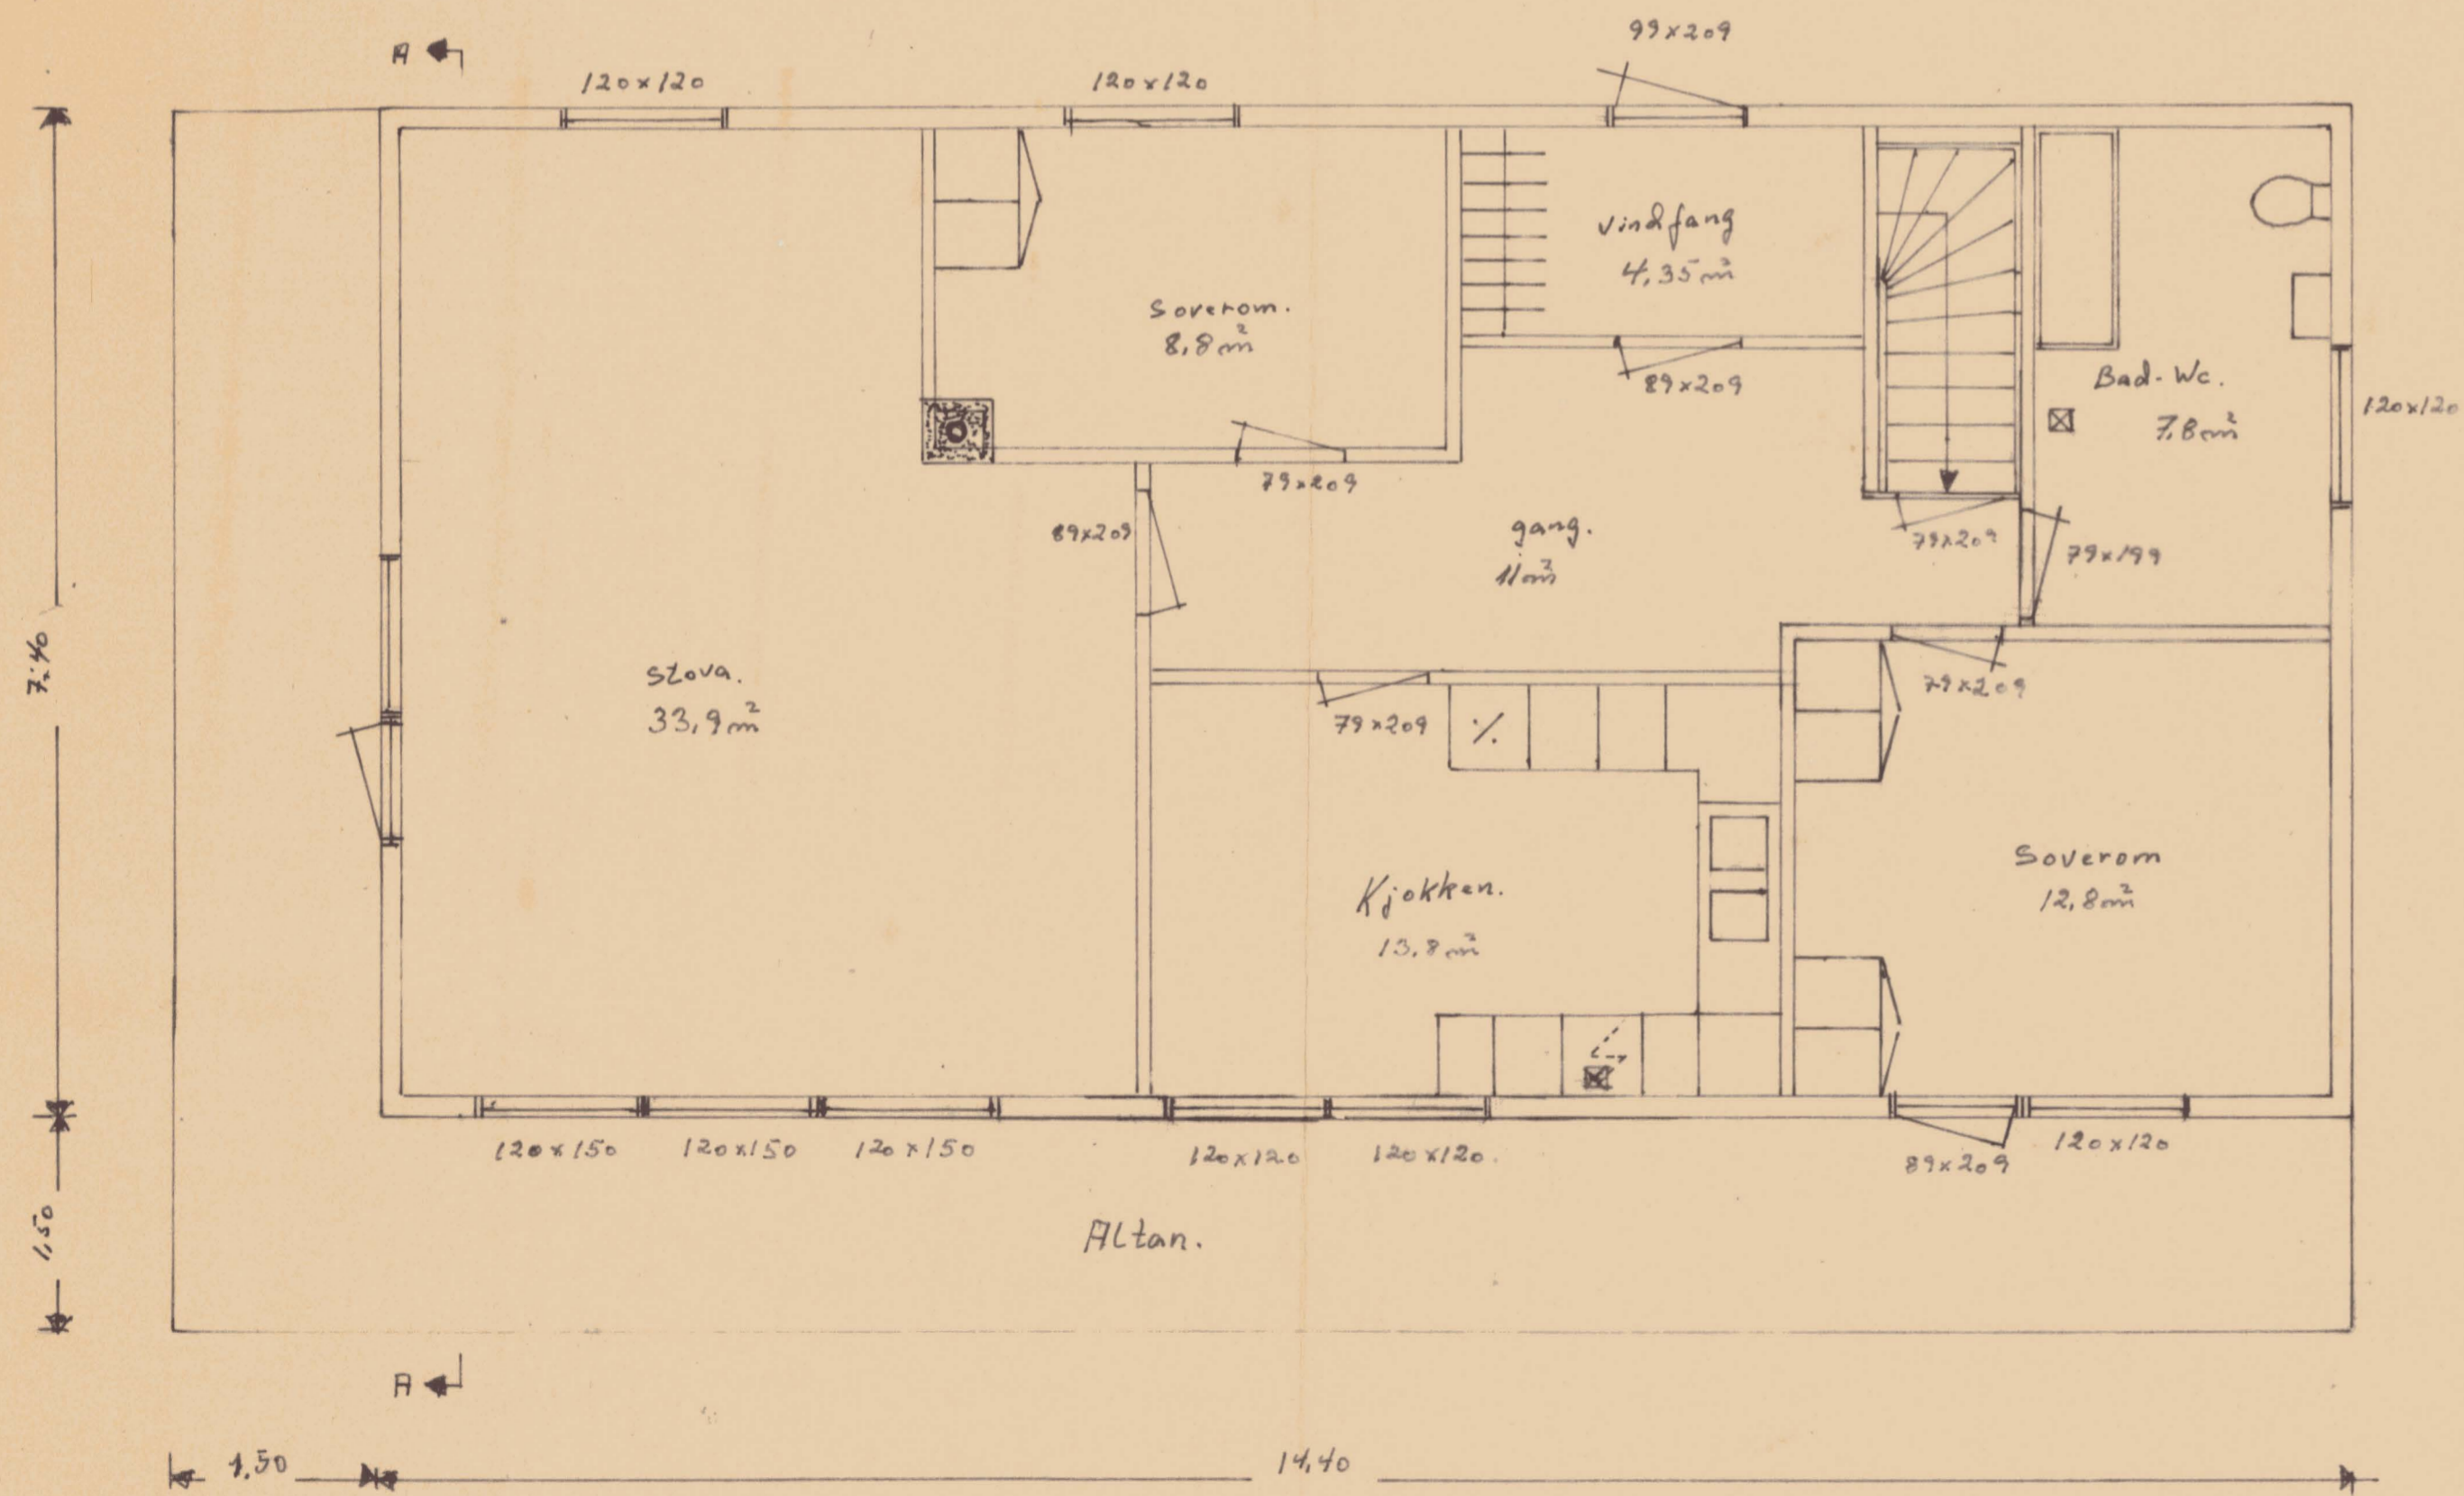

Fasade syd

Fasade Nord

Fasade Front

Fasade Vest

ARKIV

LINDÅS BYGGINNS
TEKNISKE BUREAU
02115, 18.09.84
Arkiv nr. 155-57

HANDBAMA DEN
7 NOV. 1984
LINDÅS BYGGINNSRÅD

Bustadhus for Norvald Monstad
Fasader
Maleskott 1:50