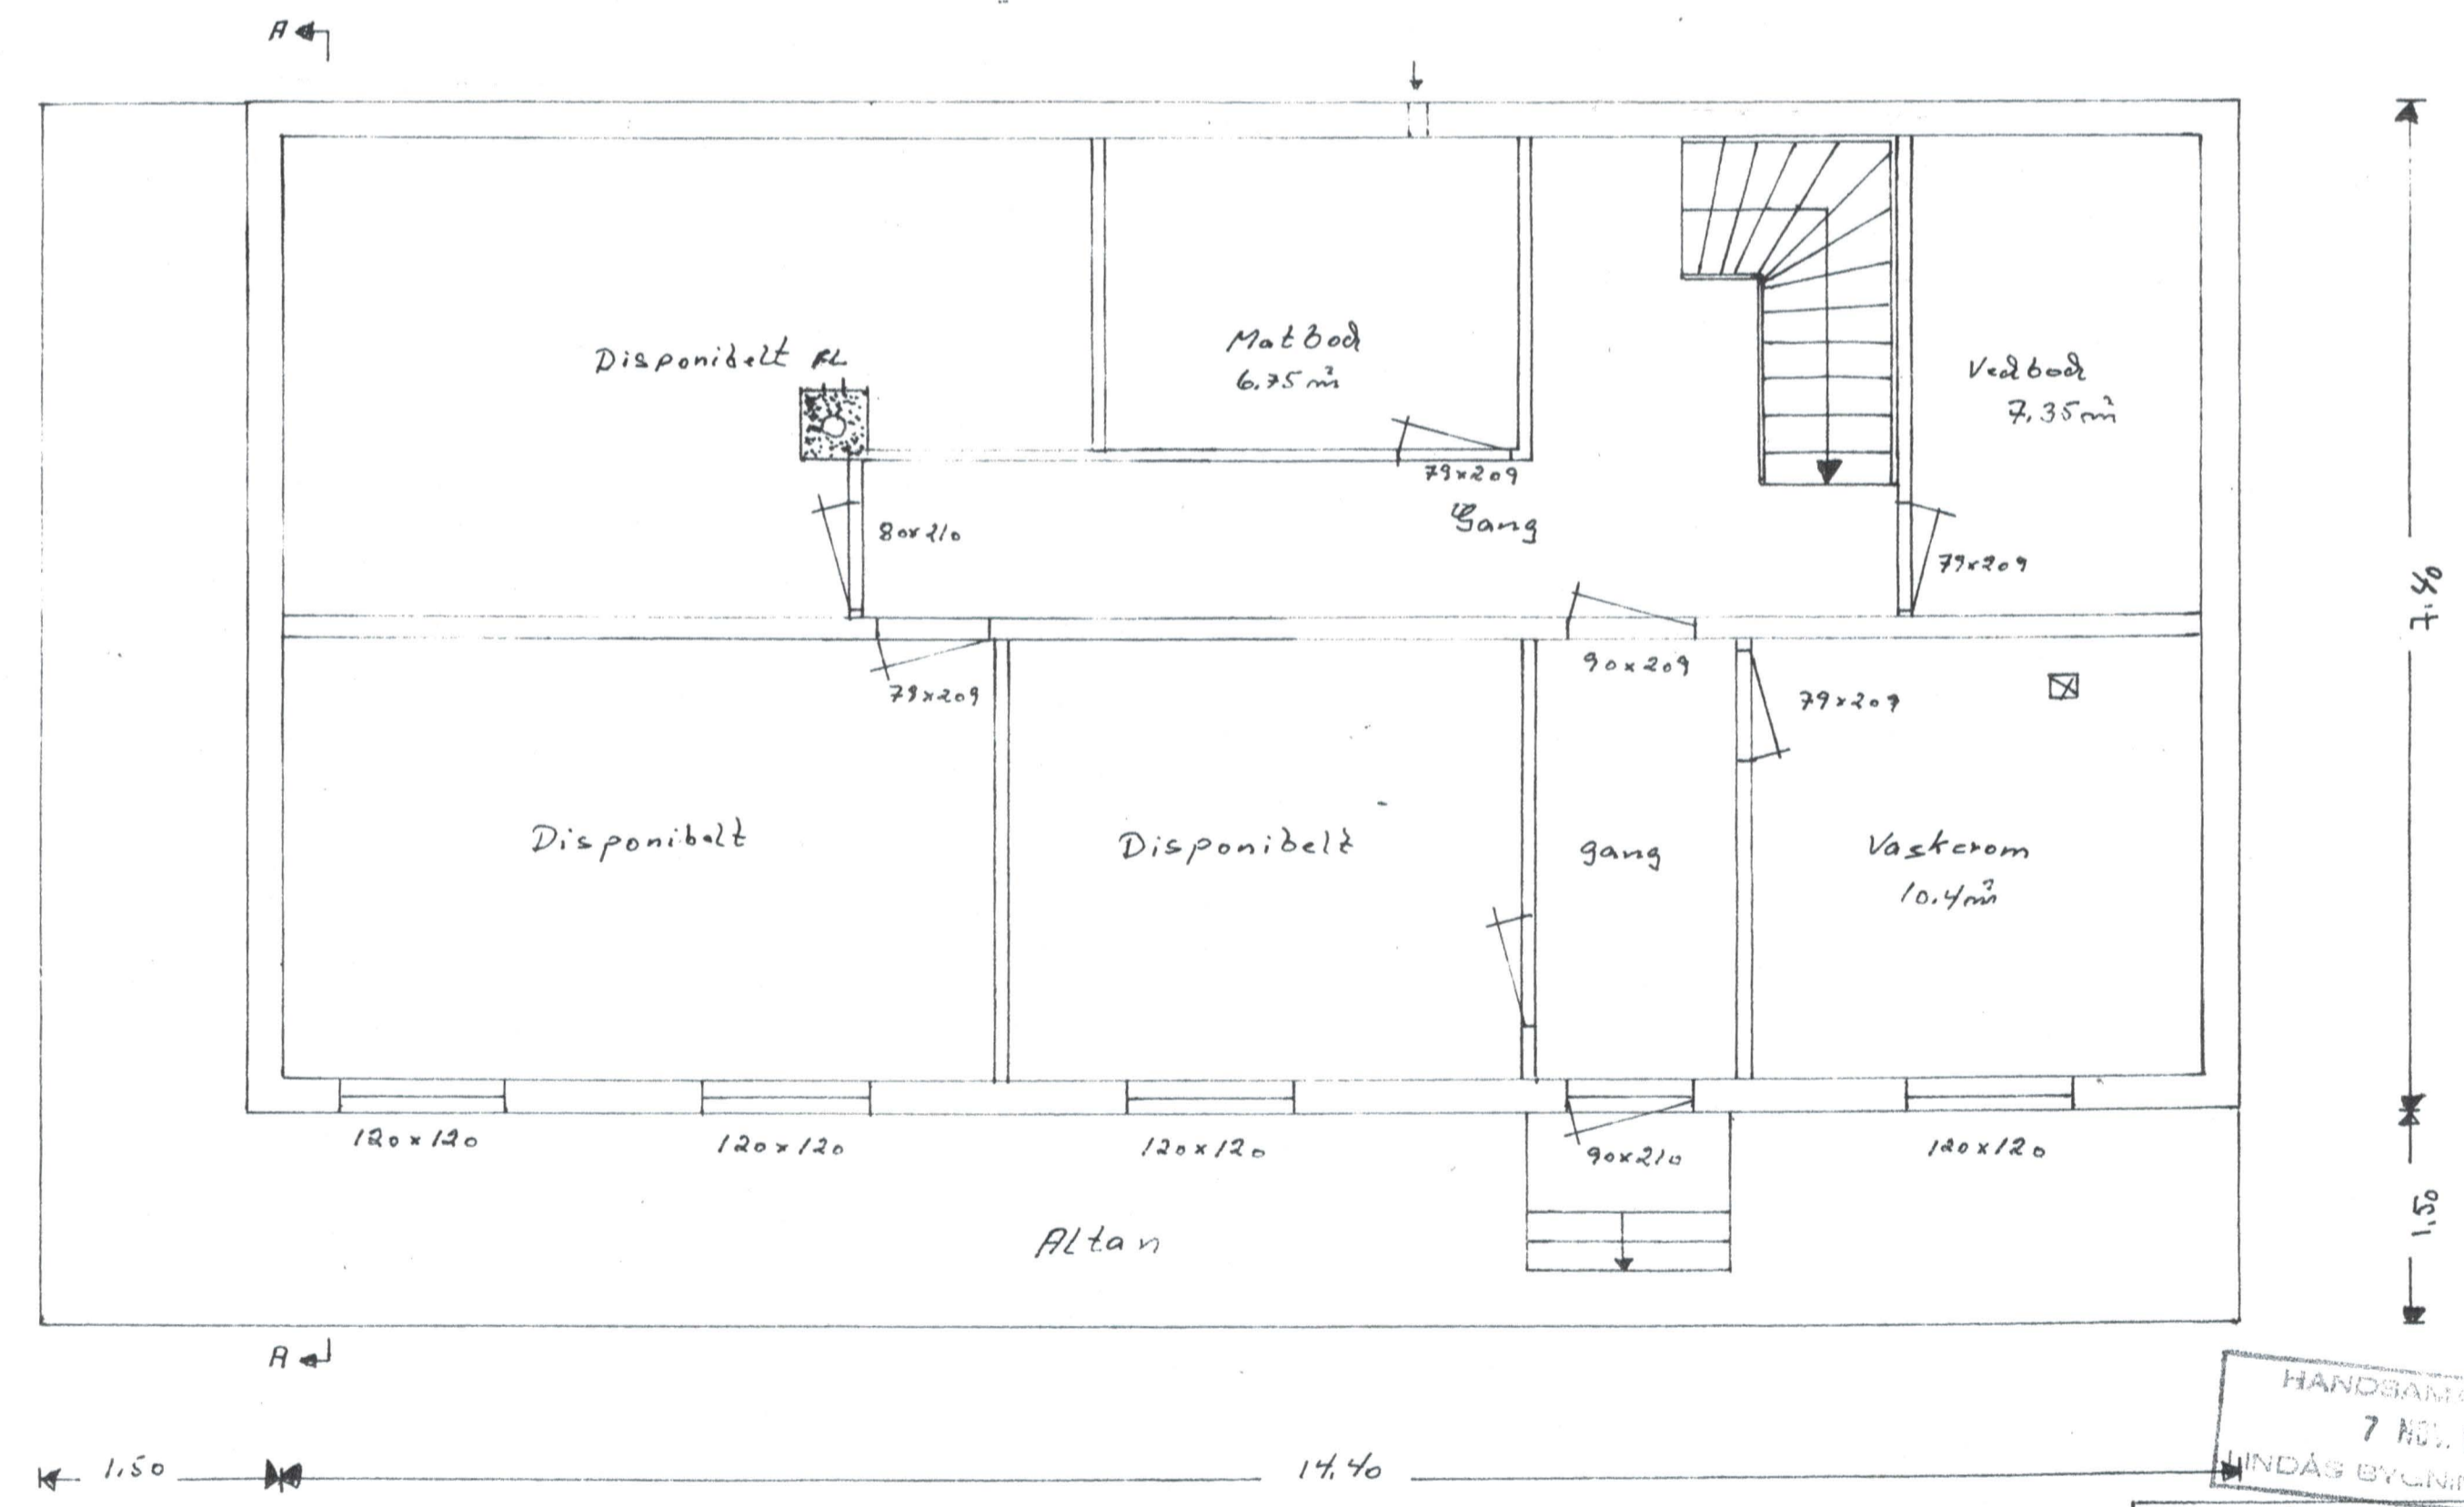

Fasade Nord

ARKIV
LINDSÅS
TEKNIK BYG
02115 100084
Arkiv nr. 155-57

Fasade Öst

Fasade Vest

HANDSAMÅ DEN
7 Nov. 1934
LINDSÅS BYGGENGRÄD

Bustadhus för Norvald Monstad
Fasader
Målestokk 1:50

155/057
30 JUN 2006
06/01287 009732/06
KB3