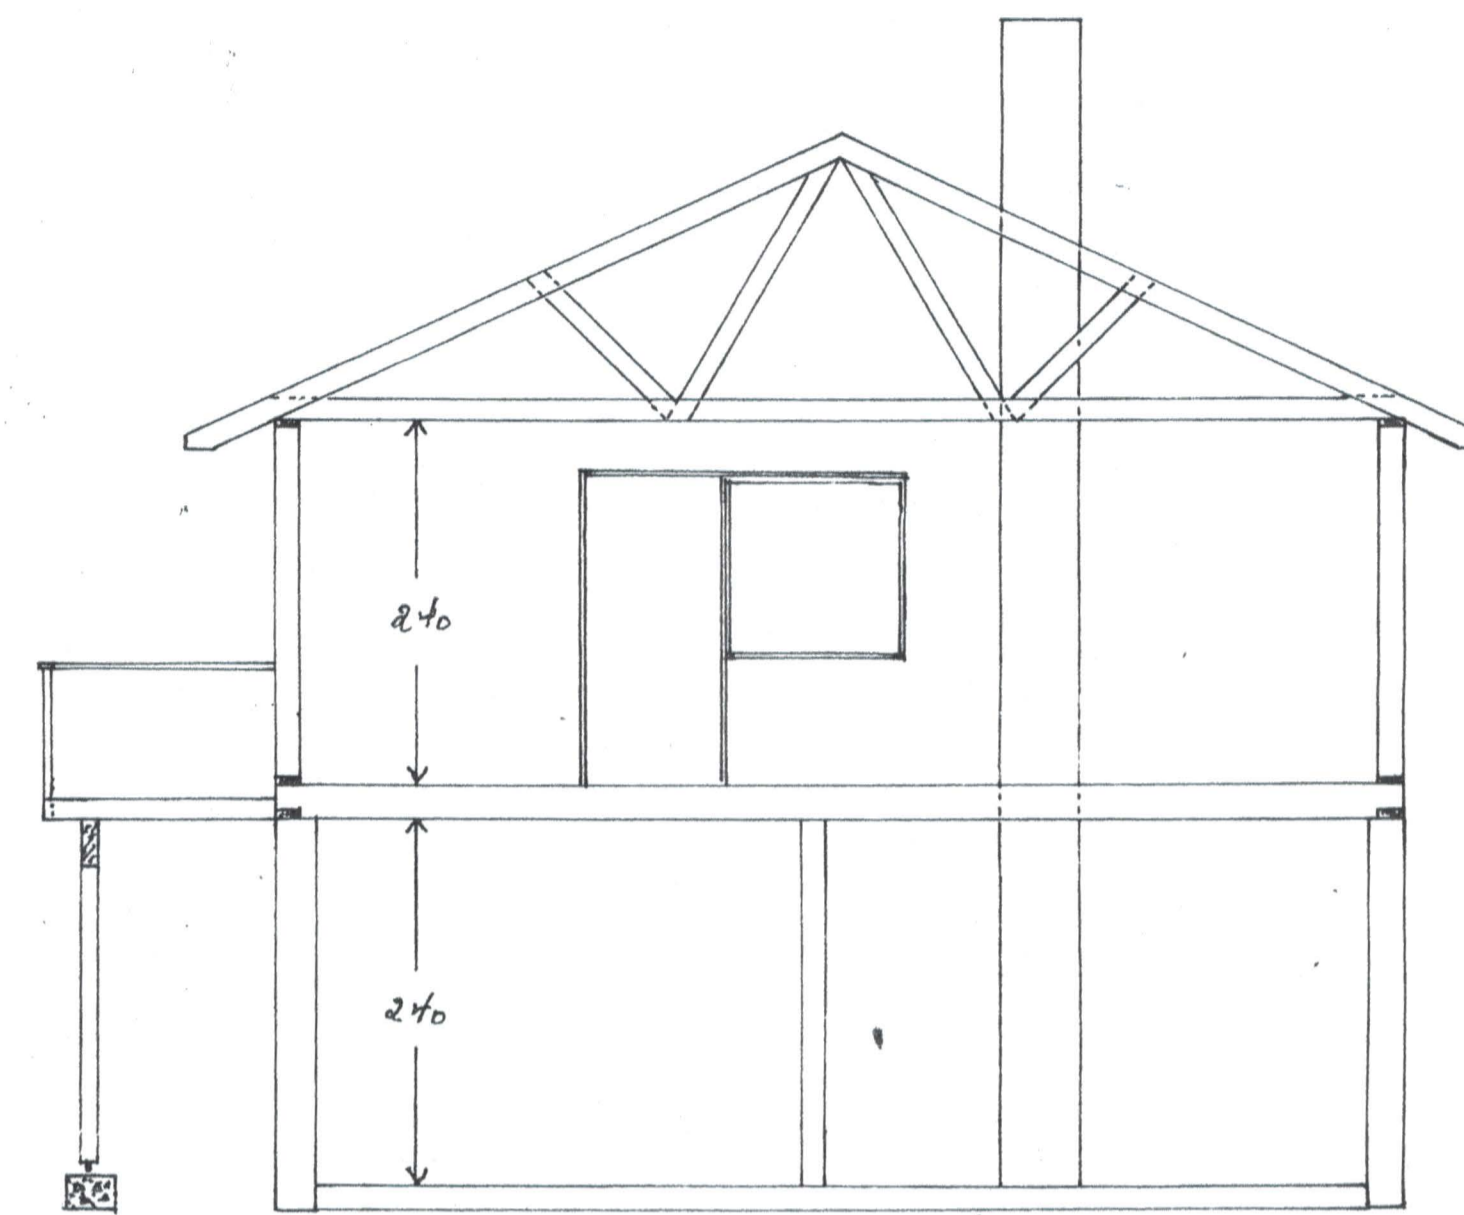

Fasade syd

Fasade Nord

Fasade Front

Fasade Vest

ARKIV

LINDÅS BYGGINNS
TEKNISKE BUREAU
02115, 18.09.84
Arkiv nr. 155-57

HANDBAMA DEN
7 NOV. 1984
LINDÅS BYGGINNSRÅD

Bustadhus for Norvald Monstad
Fasader
Maleskott 1:50

Fasade Nord

ARKIV
LINDSÅS
TEKNIK BYG
02115 100084
Arkiv nr. 155-57

Fasade Öst

Fasade Vest

HANDSAMÅ DEN
7 Nov. 1934
LINDSÅS BYGGENGRÄD

Bustadhus för Norvald Monstad
Fasader
Målestokk 1:50

155/057
30 JUN 2006
06/01287 009732/06
KB3