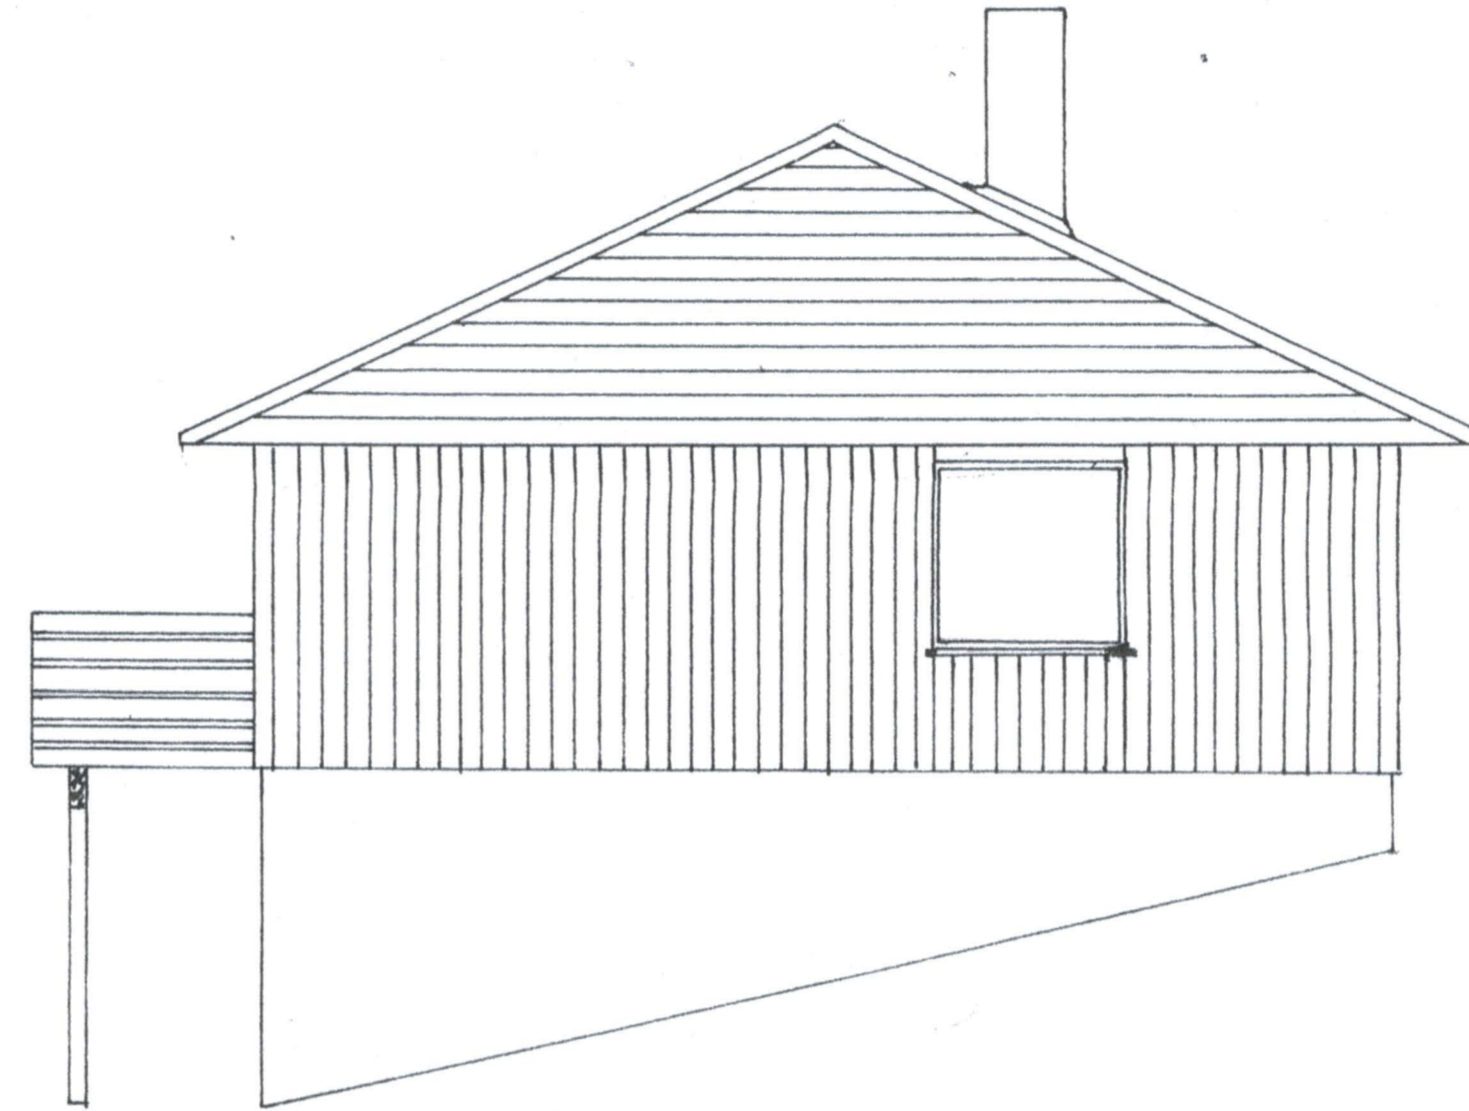

Fasade syd

Fasade Nord

Fasade Front

Fasade Vest

ARKIV

LINDÅS BYGGINNS
TEKNISKE BUREAU
02115, 18.09.84
Arkiv nr. 155-57

HANDBAMA DEN
7 NOV. 1984
LINDÅS BYGGINNSRÅD

Bustadhus for Norvald Monstad
Fasader
Maleskott 1:50

ARKIV

LINDAS BYGNINGS
TEKNIK SLEP
02115 1803 84
Arkiv nr. 153-57

HANDSAMÁ DEN
7 NOV. 1984
LINDAS BYGNINGSRÅD

Bústjóðhus frá Norvaldi Mennta
Planar og Snitt
Málstökk 1:50

Fasade syd

155/051
30 MA
06/01287 009332/06
K153

Fasade Nord

ARKIV
LINDSÅS
TEKNIK BYG
02115 100084
Arkiv nr. 155-57

Fasade Öst

Fasade Vest

HANDSAMÅ DEN
7 Nov. 1934
LINDSÅS BYGGENGRÄD

Bustadhus för Norvald Monstad
Fasader
Målestokk 1:50

155/057
30 JUN 2006
06/01287 009732/06
KB3