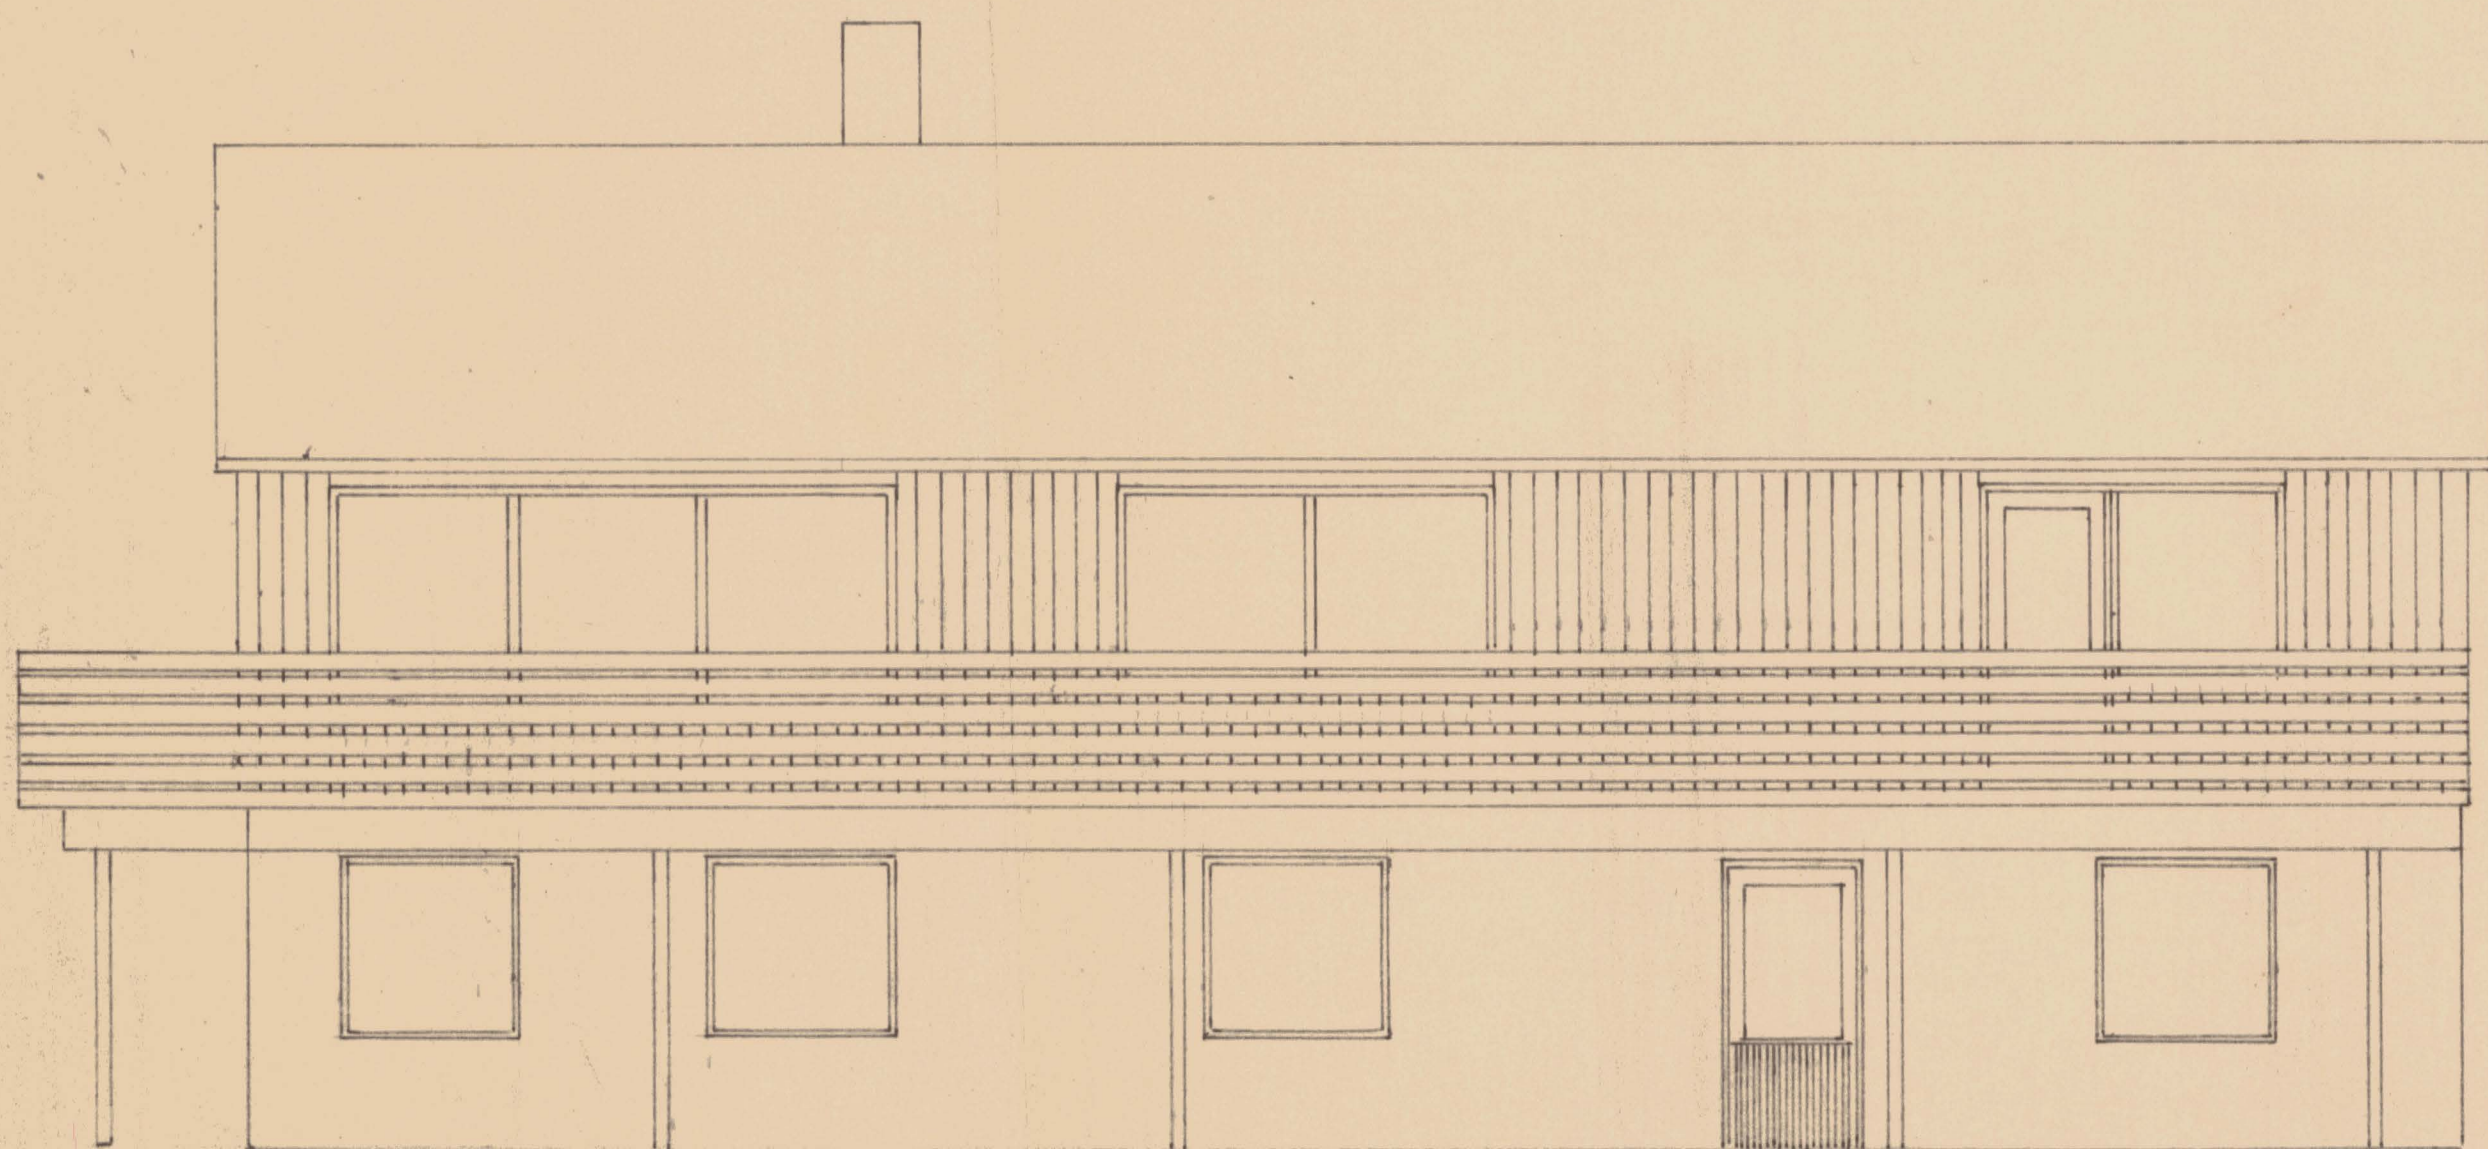

Fasade syd

Fasade Nord

Fasade Front

Fasade Vest

ARKIV

LINDÅS BYGGINNS
TEKNISKE BUREAU
02115, 18.09.84
Arkiv nr. 155-57

HANDBAMA DEN
7 NOV. 1984
LINDÅS BYGGINNSRÅD

Bustadhus for Norvald Monstad
Fasader
Maleskott 1:50