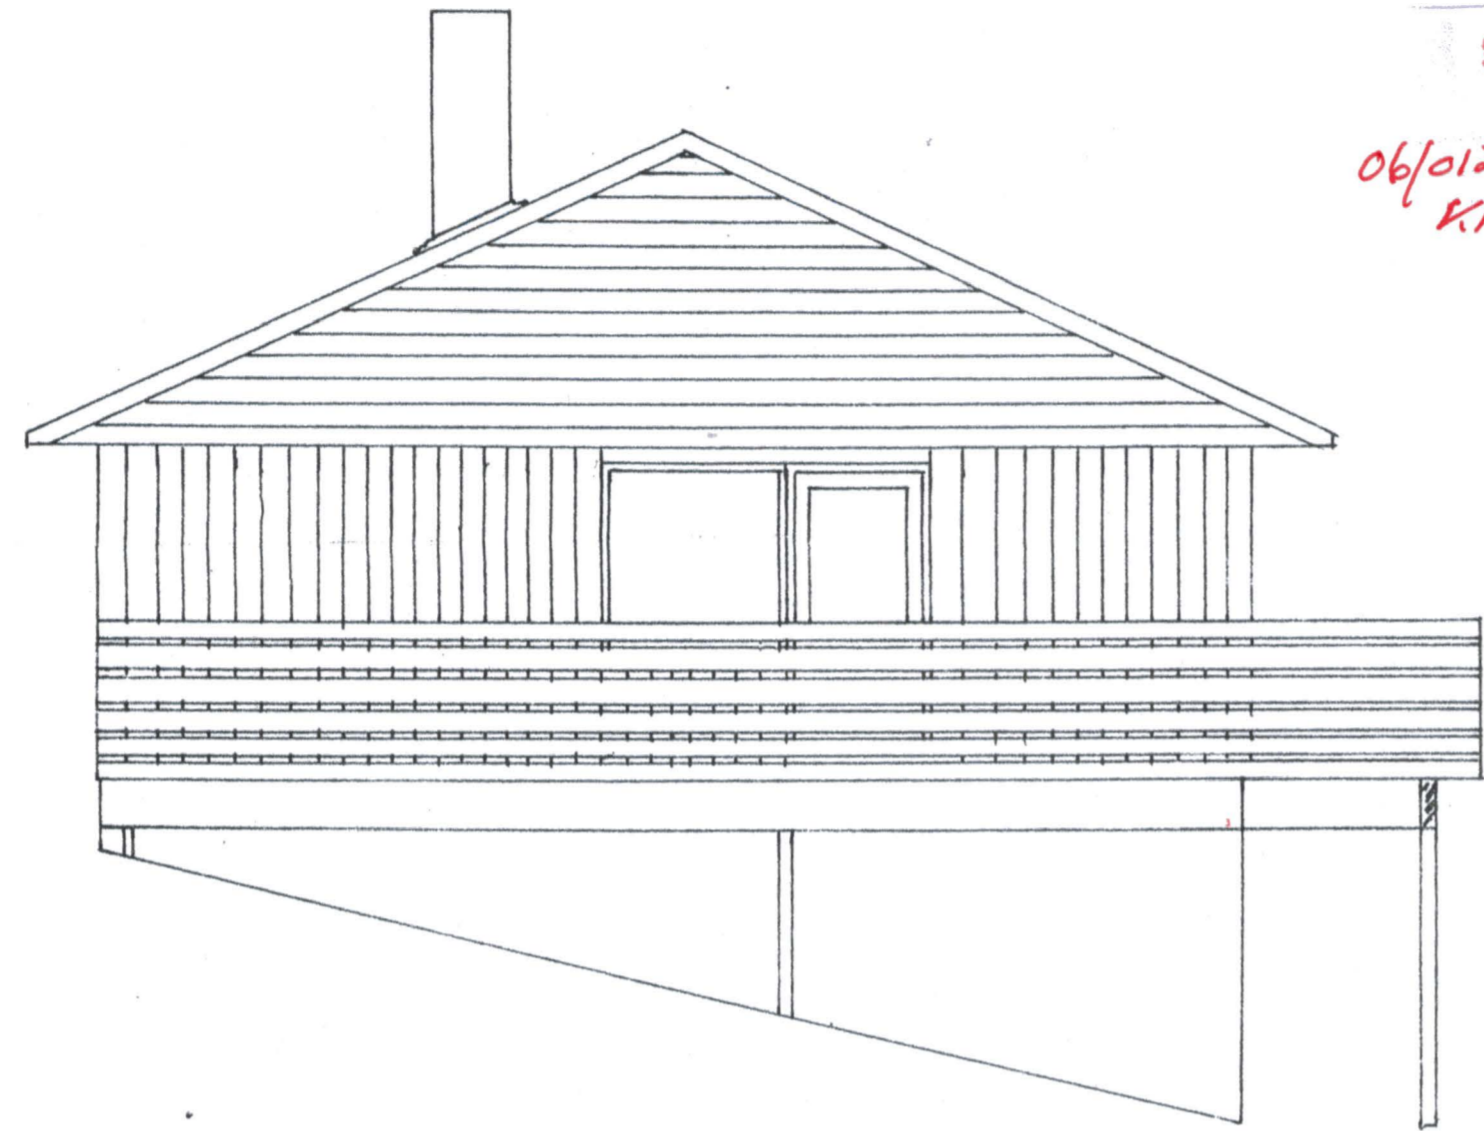

Fasade syd

Fasade Nord

Fasade Front

Fasade Vest

ARKIV

LINDÅS BYGGINNS
TEKNISKE BUREAU
02115, 18.09.84
Arkiv nr. 155-57

HANDBAMA DEN
7 NOV. 1984
LINDÅS BYGGINNSRÅD

Bustadhus for Norvald Monstad
Fasader
Maleskott 1:50

ARKIV

LINDAS BYGNINGS
TEKNIK SLEP
02115 1803 84
Arkiv nr. 153-57

HANDSAMÁ DEN
7 NOV. 1984
LINDAS BYGNINGSRÅD

Bústjóðhus frá Norvaldi Mennta
Planar og Snitt
Málstökk 1:50

Fasade syd

155/051
30 MA
06/01287 009332/06
K153

Fasade Nord

ARKIV
LINDSÅS
TEKNIK BYG
02115 100084
Arkiv nr. 155-57

Fasade Öst

Fasade Vest

HANDSAMÅ DEN
7 Nov. 1934
LINDSÅS BYGGENGRÄD

Bustadhus för Norvald Monstad
Fasader
Målestokk 1:50

155/057
30 JUN 2006
06/01287 009732/06
KB3