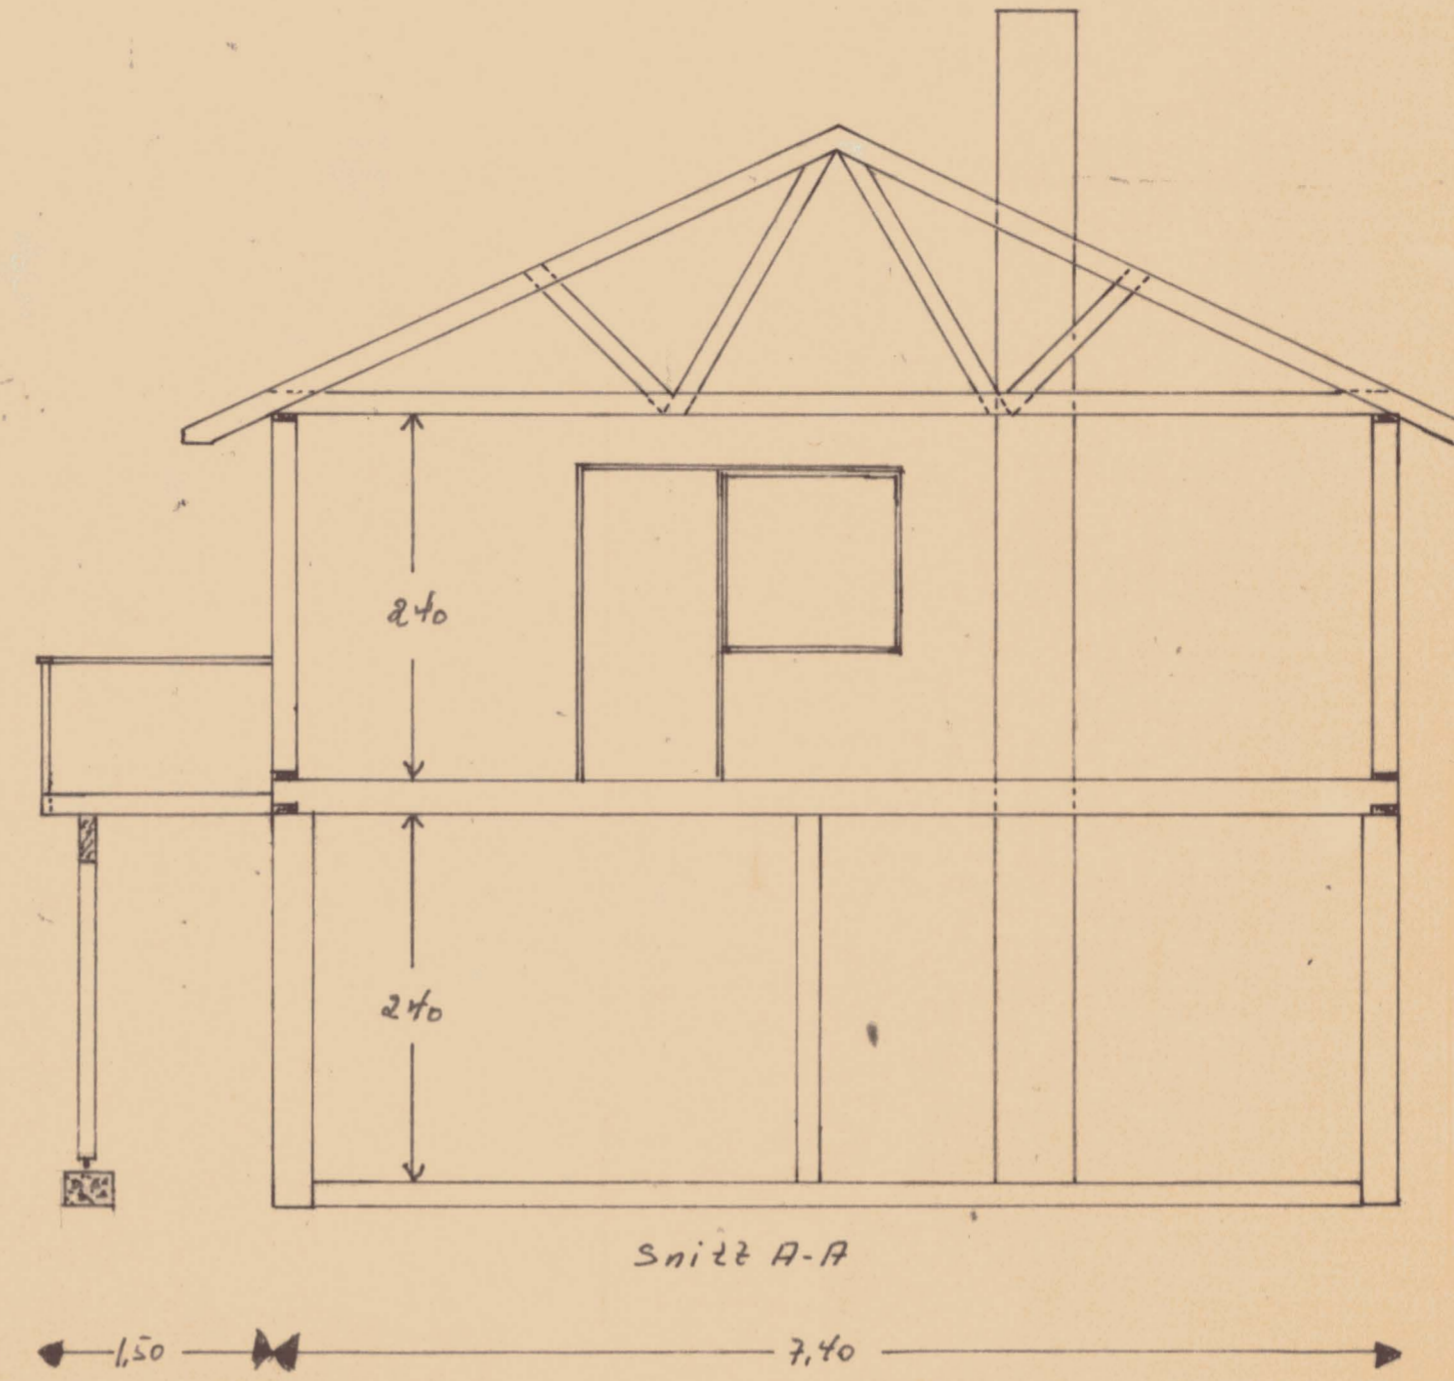

Fasade syd

Fasade Nord

Fasade Front

Fasade Vest

ARKIV

LINDÅS BYGGINNS
TEKNISKE BUREAU
02115, 18.09.84
Arkiv nr. 155-57

HANDBAMA DEN
7 NOV. 1984
LINDÅS BYGGINNSRÅD

Bustadhus for Norvald Monstad
Fasader
Maleskott 1:50

ARKIV

LINDAS BYGNINGS
TEKNIK SLEP
02115 1803 84
Arkiv nr. 153-57

HANDSAMÁ DEN
7 NOV. 1984
LINDAS BYGNINGSRÅD

Bústjóðhus frá Norvaldi Mennta
Planar og Snitt
Málstökk 1:50

Fasade syd

155/051
30 MA
06/01287 009332/06
K153

Fasade Nord

ARKIV
LINDSÅS
TEKNIK BYG
02115 100084
Arkiv nr. 155-57

Fasade Öst

Fasade Vest

HANDSAMÅ DEN
7 Nov. 1934
LINDSÅS BYGGENGRÄD

Bustadhus för Norvald Monstad
Fasader
Målestokk 1:50

155/057
30 JUN 2006
06/01287 009732/06
KB3