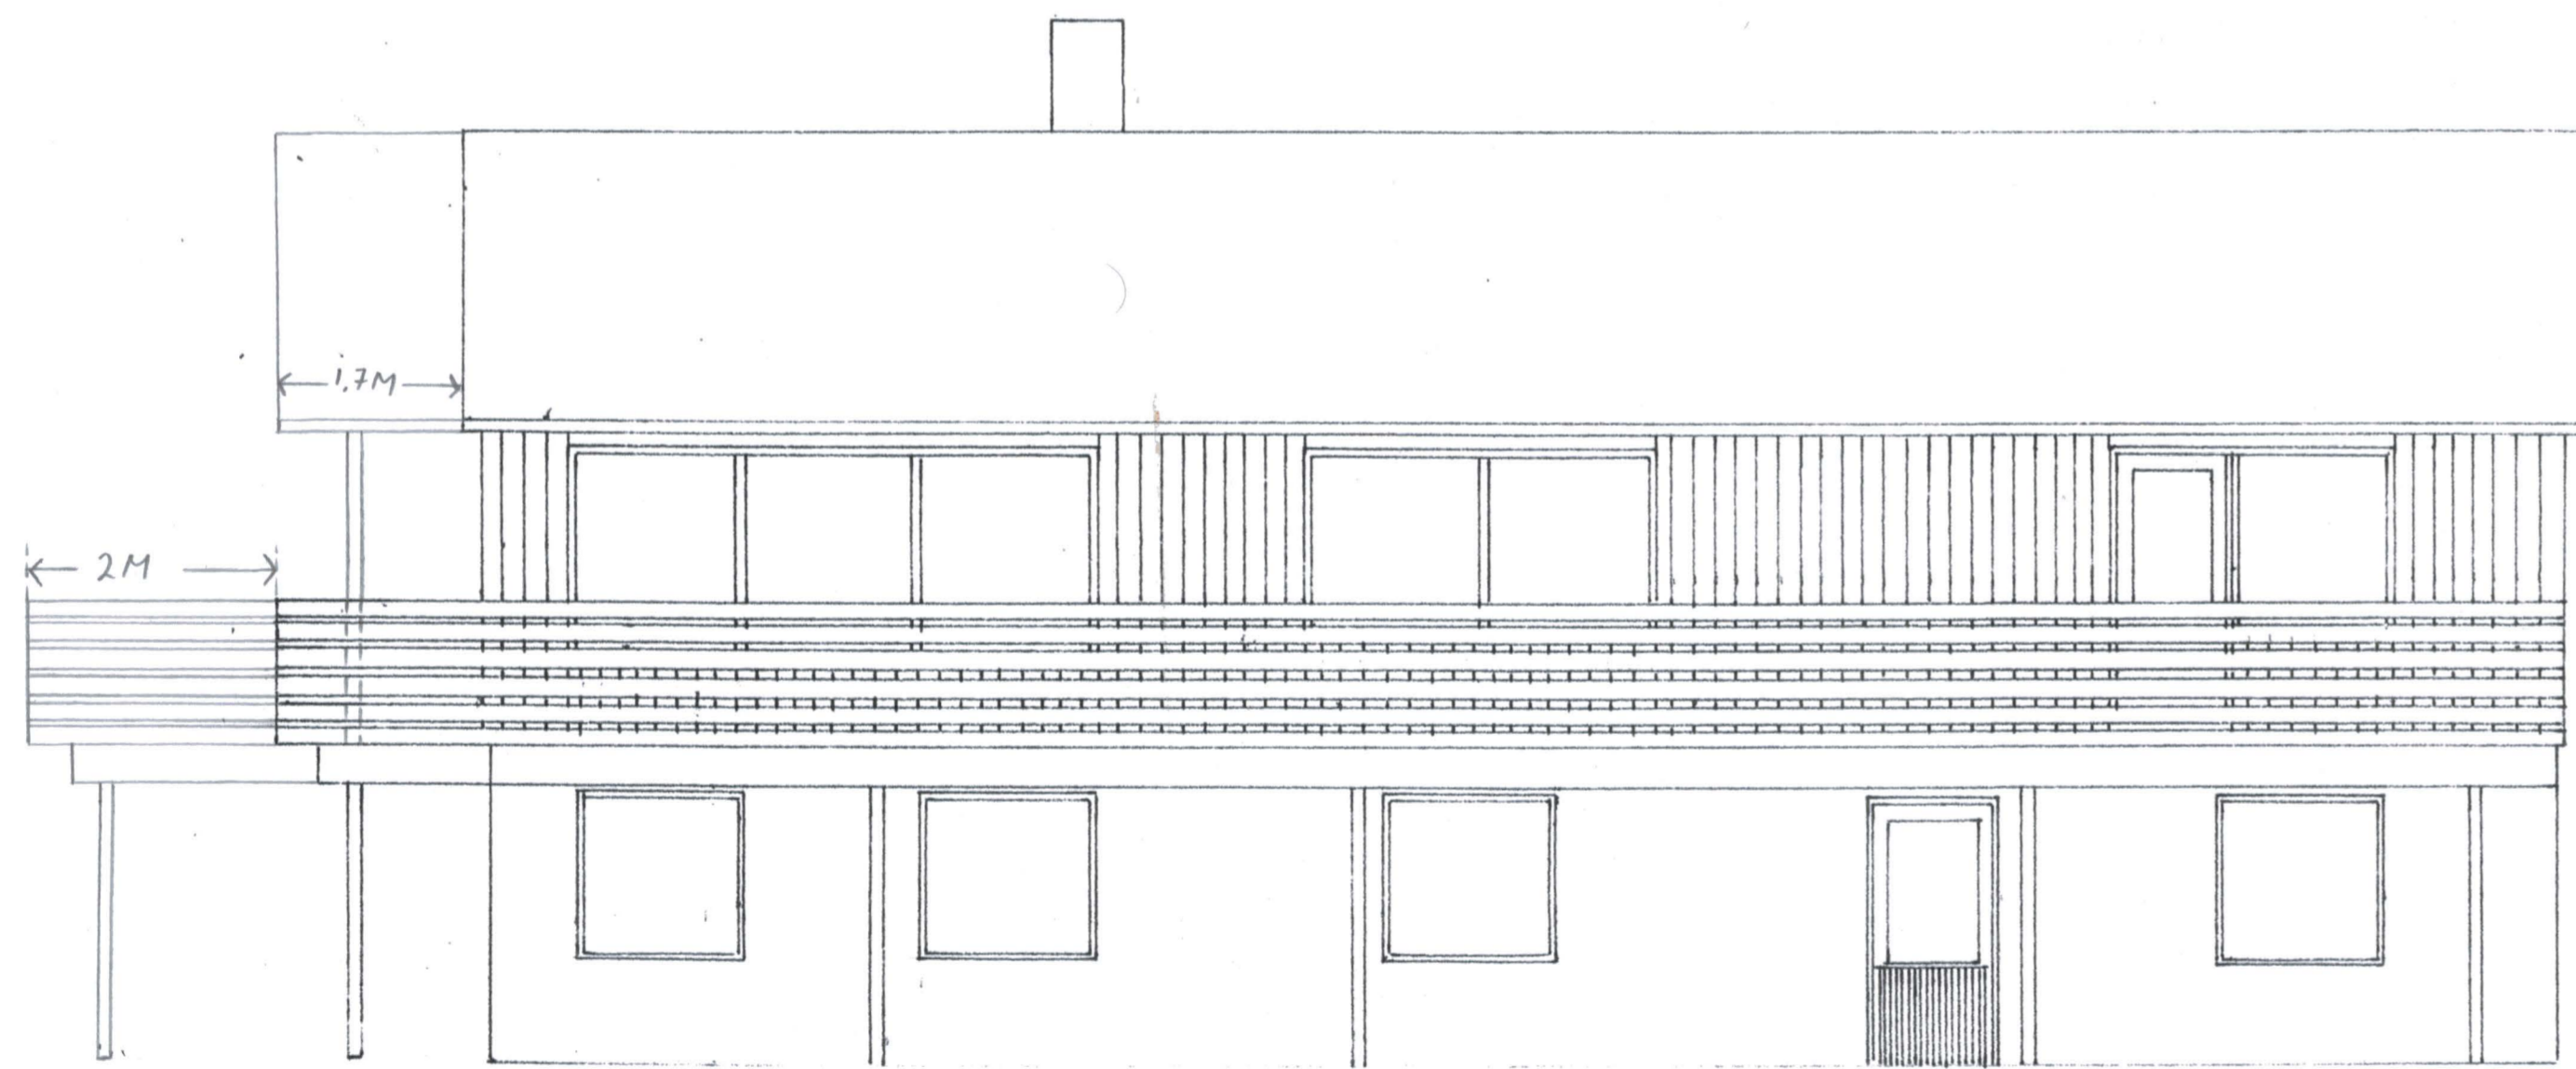

Fasade Nord

ARKIV
LINDSÅS
TEKNIK BYG
02115 100084
Arkiv nr. 155-57

Fasade Öst

Fasade Vest

HANDSAMÅ DEN
7 Nov. 1934
LINDSÅS BYGGENGRÄD

Bustadhus för Norvald Monstad
Fasader
Målestokk 1:50

155/057
30 JUN 2006
06/01287 009732/06
KB3