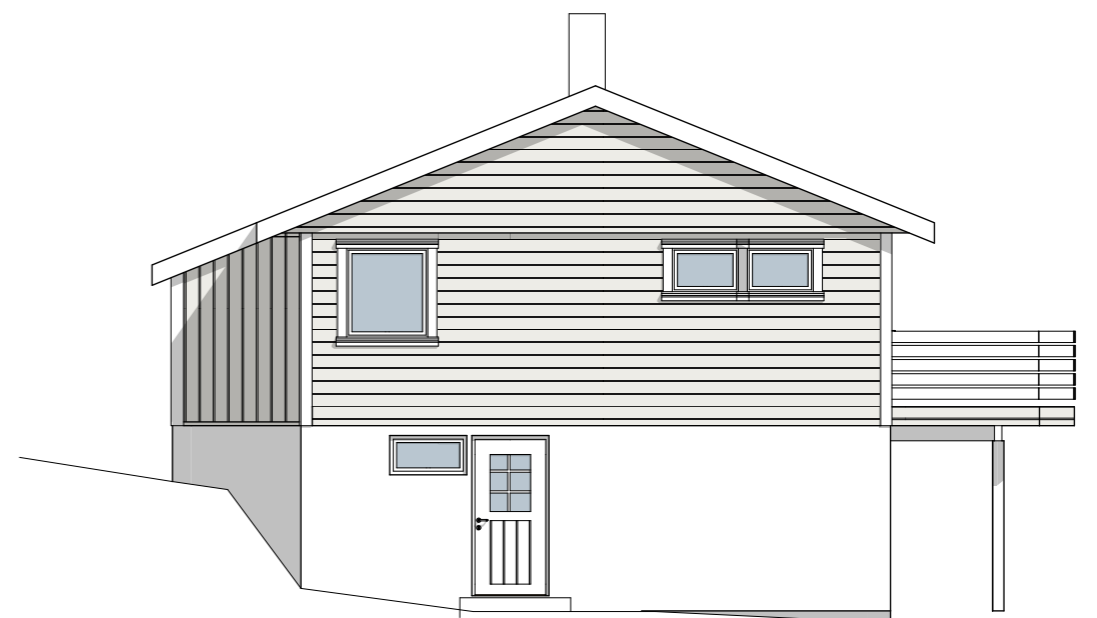

1:100 Fasade Nord

1:100 Fasade Vest

1:100 Fasade Sør

1:100 Fasade øst

Prosjekt: Tilbygg Bolig, ny altan eks. sit.		
Tiltakshaver: Terje Meling Rishaugane 15 5911 Alversund		
Prosjekterende: Ark. Lyder K Leithaug Bønnesskogen 3B 5154 Bønes		Tlf 92013472
<small>© Alle rettigheter tilhører utførende for prosjekteringen, kopiering eller bruk av disse tegningene er forbudt uten skriftlig samtykke</small>		Dato: 20.12.2013
Tegning: Byggesøknad eks sit. Tegning nr E - 2, fasader		Målestokk: 1:100
		Tegningsnr.: A40-1