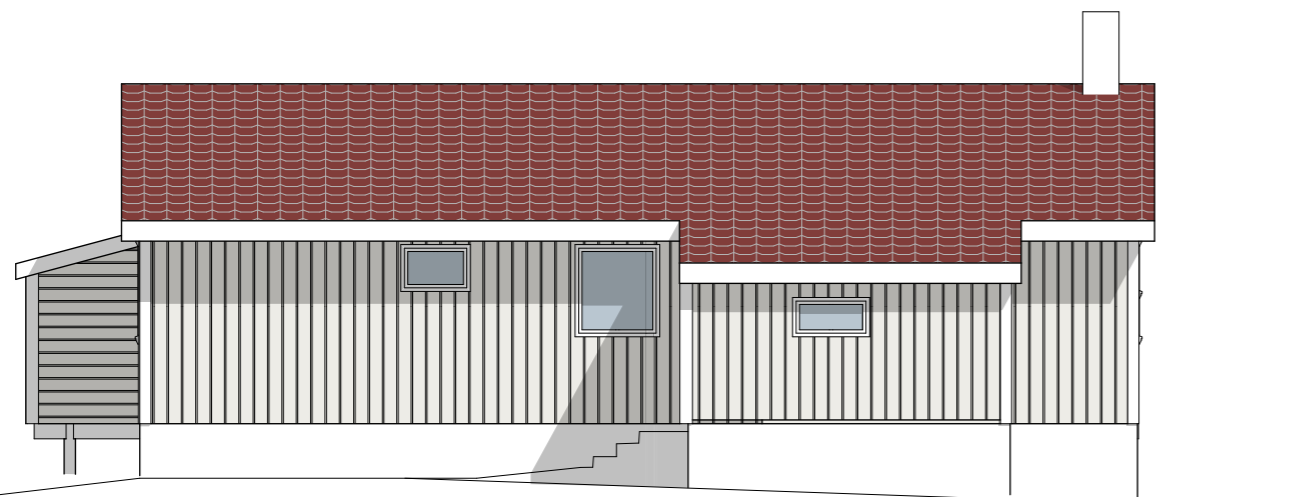

1:100 Fasade Nord

1:100 Fasade Vest

1:100 Fasade Sør

1:100 Fasade øst

Prosjekt: Tilbygg Bolig, ny altan eks. sit.		
Tiltakshaver: Terje Meling Rishaugane 15 5911 Alversund		
Prosjekterende: Ark. Lyder K Leithaug Bønnesskogen 3B 5154 Bønes		Tlf 92013472
<small>© Alle rettigheter tilhører utførende for prosjekteringen, kopiering eller bruk av disse tegningene er forbudt uten skriftlig samtykke</small>		Dato: 20.12.2013
Tegning: Byggesøknad eks sit. Tegning nr E - 2, fasader		Målestokk: 1:100
		Tegningsnr.: A40-1