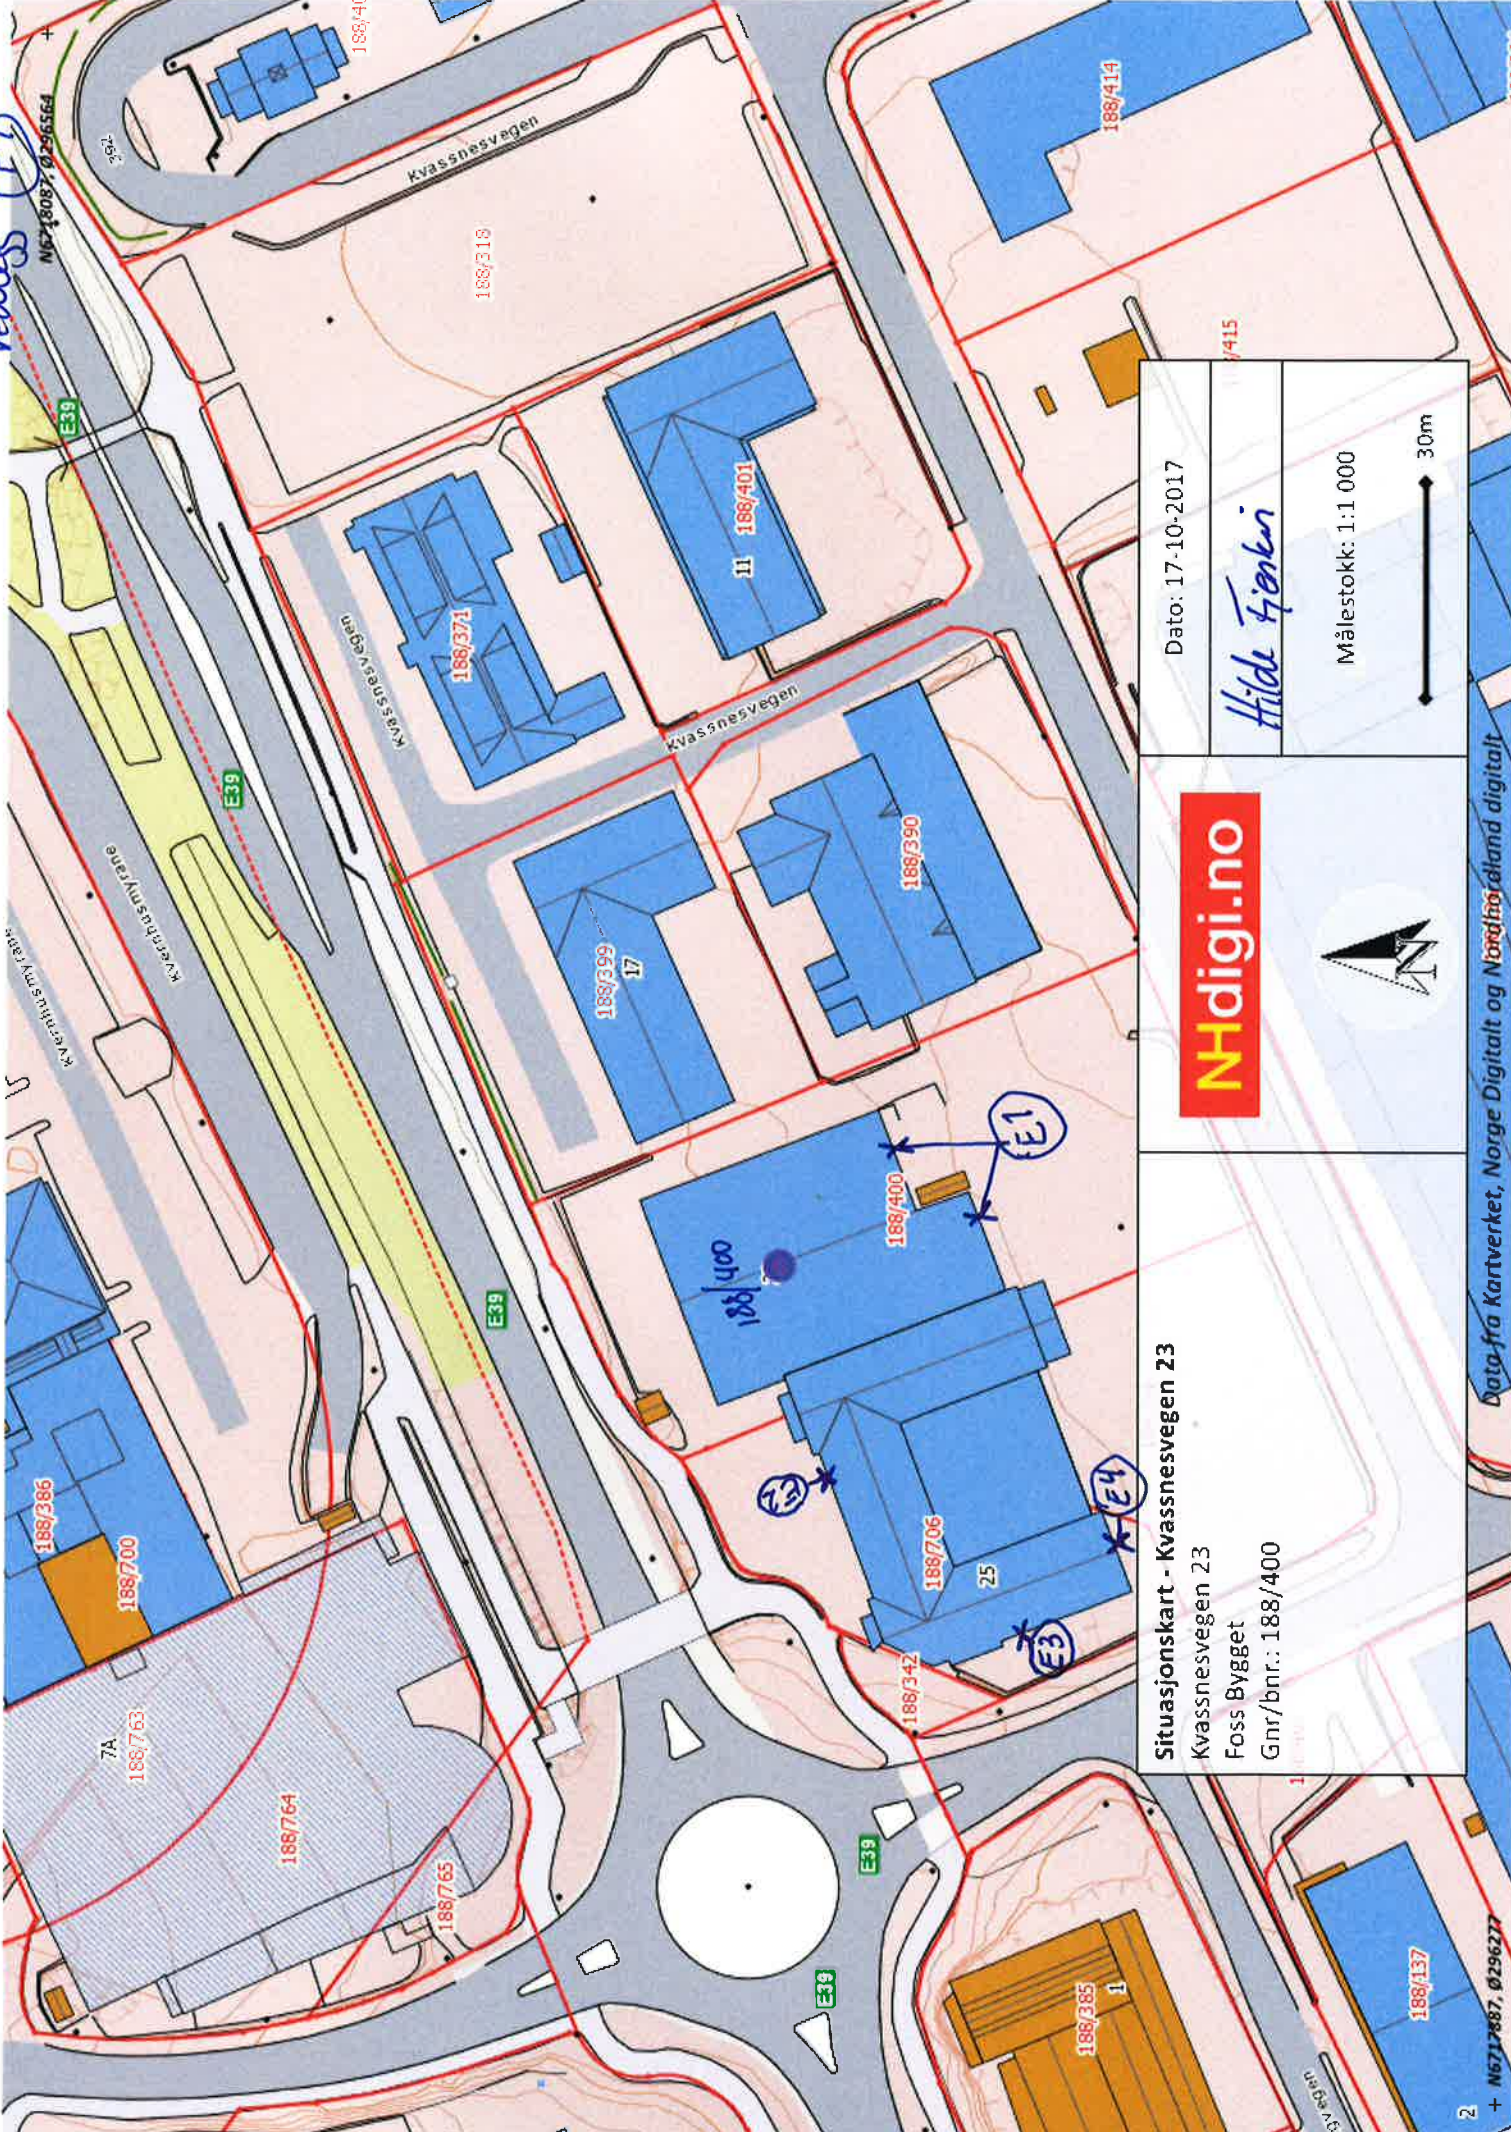

Vedlegg E1

Situasjonskart - Kvasnesvegen 23
 Kvasnesvegen 23
 Foss Bygget
 Gnr/bnr.: 188/400

Nhdigi.no

Dato: 17-10-2017

Hilde Fjorin

Målestokk: 1:1 000