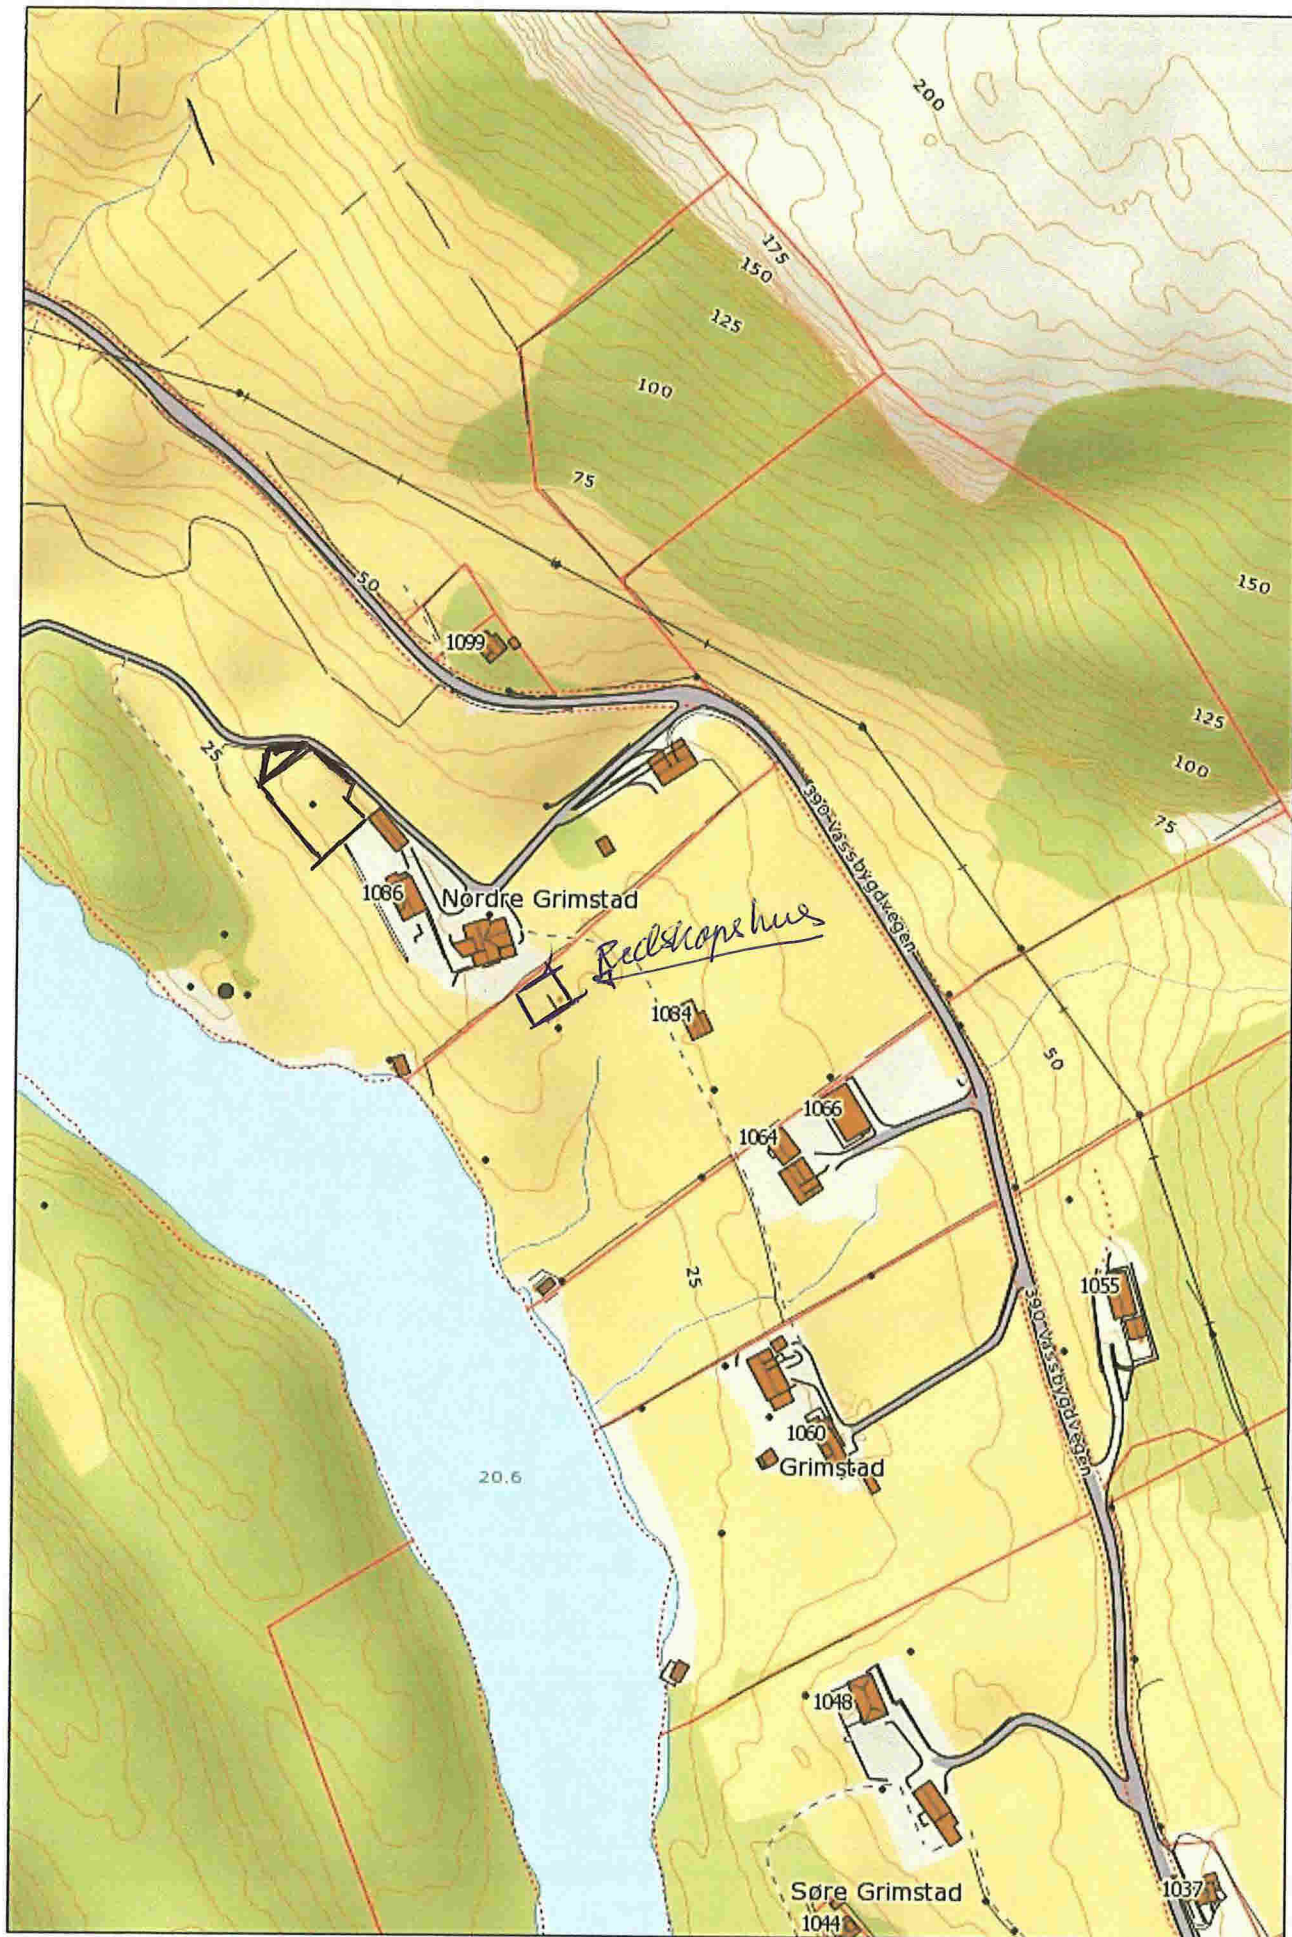

# Grimstad

D1

Målestokk: 1:2 500