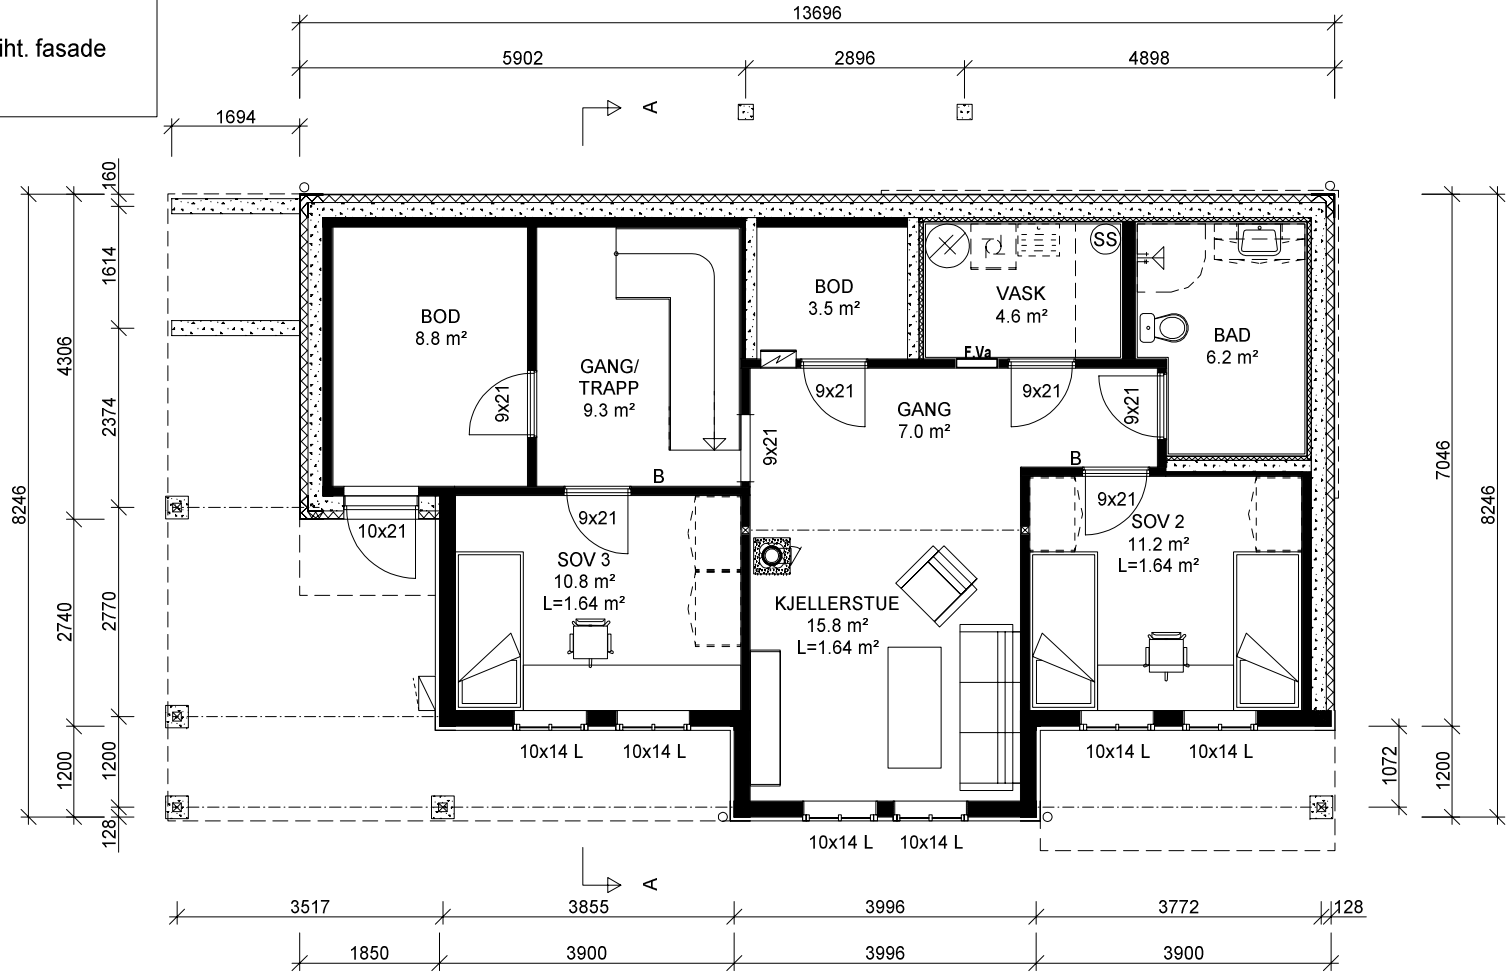

- B = Bærevegg
- L = Åpningsbart vindu
- F = Fast vindu
- L/F = Fast med åpningsbart felt iht. fasade
- = Synlig drager
- Ski- = Skjult drager

"Nostalg"
MIDTGAARD

Denne tegning tilhører Bolig Partner AS og kan ikke benyttes uten skriftlig samtykke