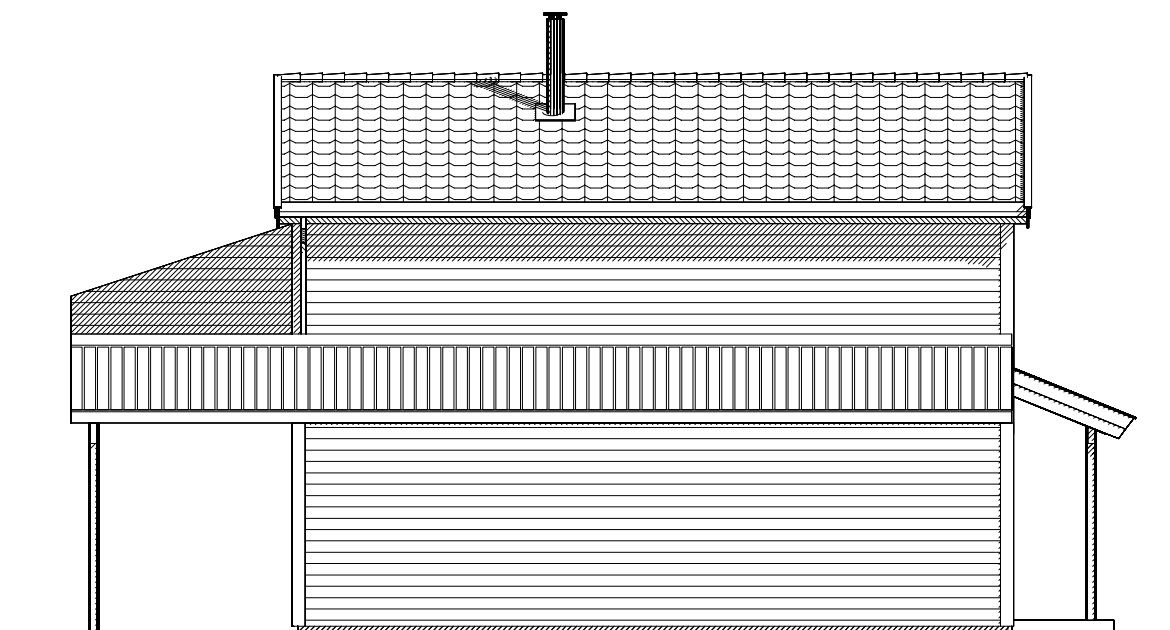

FASADE MOT VEST

FASADE MOT ØST

A Satt sammen 3 i rekke. Endret kjøkkenvindu. Byggesøknadstegninger.				TKN 18.02.14 MAH
Rev.nr.:	Rev.:	Tegn. / Dato:	Kontr.:	
Tiltakshaver :				Nr. A06+
Byggeplass :				
Kommune :				
Målestokk: 1:100	DAK av: TKN	Dato: 12.02.14	Kontr.:	Dato:
Tegning FASADER			Hustype SPESIAL	Arkivnr.:16509
Arkitekt:		Denne tegning tilhører Nordbohus AS. Etterligning kfr. lov om åndsverk av 12.5.1961.		