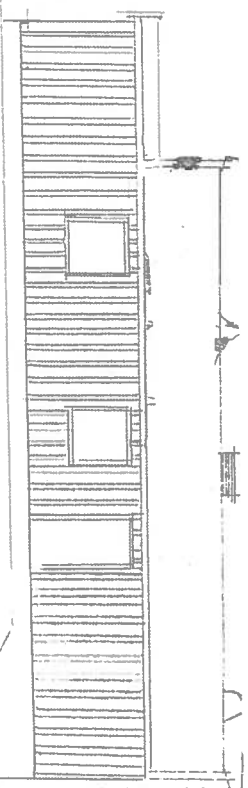

Tilbygg
4000

Årsaker til byggesaken

TYPE 2

Hjelmsås
VVS AS

2. flyg 9/11.17

BYGGHERR	1074
BYGGEPASS	
G. BLOCK	
WAPNE	
TELEFON 63 580 - SANDNES	
1074	1074
1074	1074
1074	1074

Tilburg

Tilburg

Architectural drawing details and notes.

Tilburg

TYPE 2

BROCHERE	REGIME
HAKON ARVIG.	
BROGELVASS.	
TERIMES P. BERGEN.	
G. BLOCK	
WATNE	
TELEFON 63 580 - SANDNES	