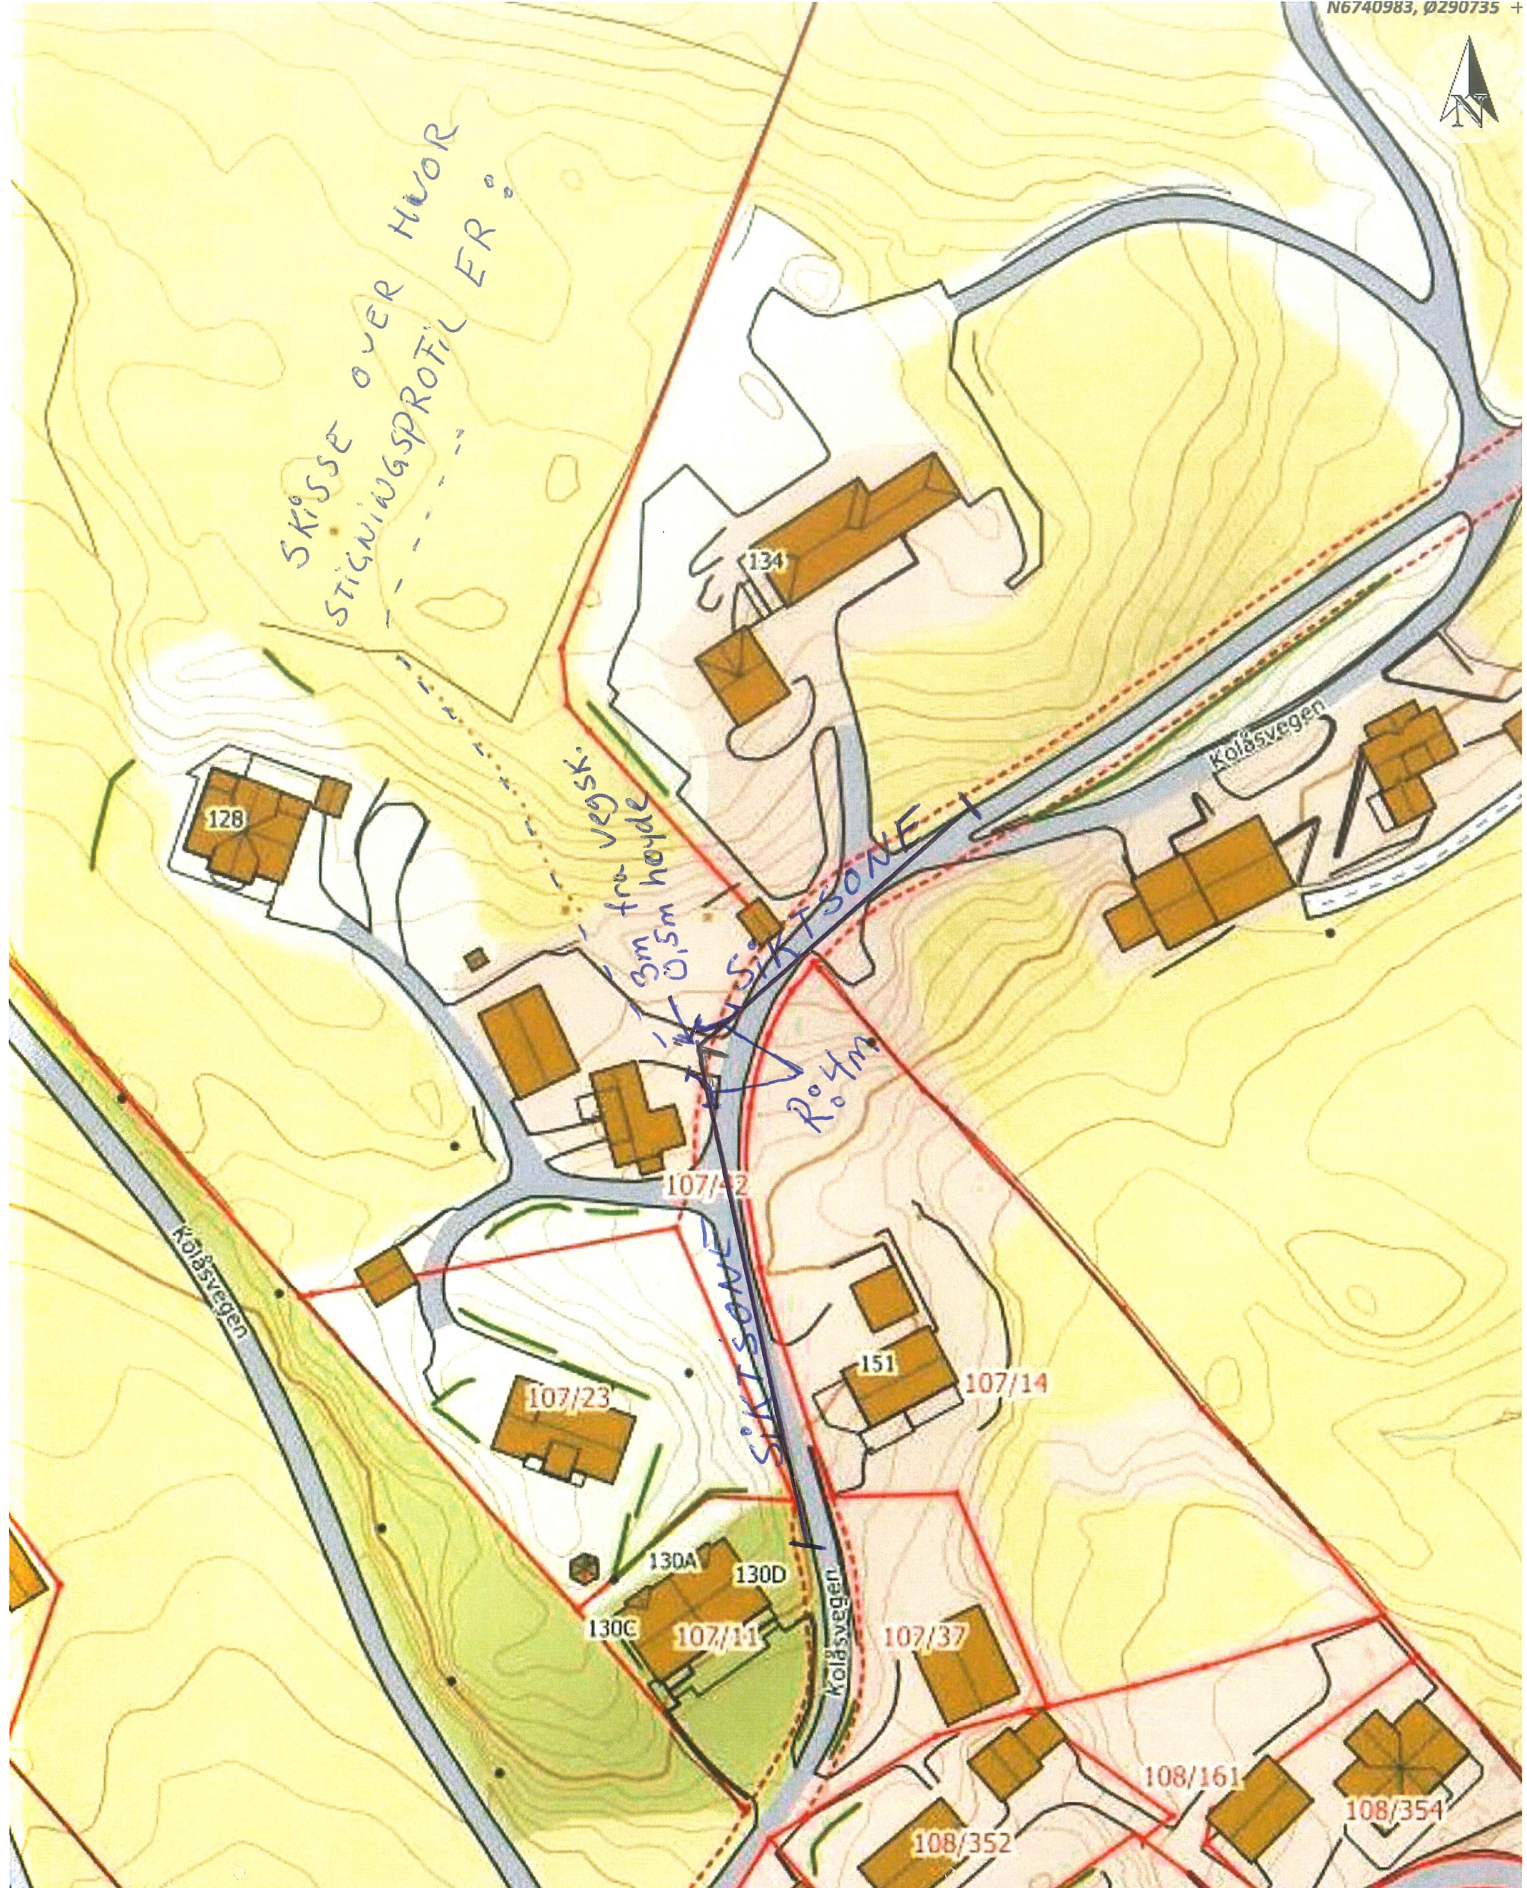

SKISSE OVER HØR  
STIGNINGSPROFIL ER

3m fra vegskilt  
0,5m høyde

SITUSONE  
Siktsoner  
Rø 4m

Situasjonskart -

Dato: 16-11-2017

Målestokk: 1:1 000