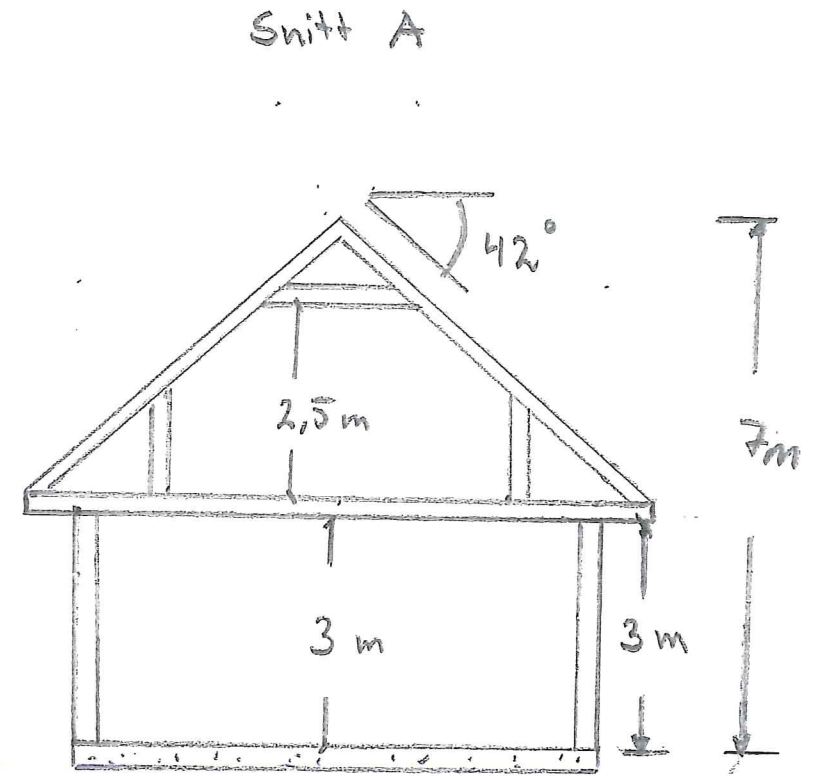

B.

Målestokk : 1:100

B

C.

C

LINDÅS KOMMUNE	
Klassering	
30 NOV 2017	
Ark.saksnr.	Løpenr.
Saksh.	Tilgangskode

Målestokk: 1:100

Hovedplan: 94 m²

Loft : 54 m²

Total 148 m²