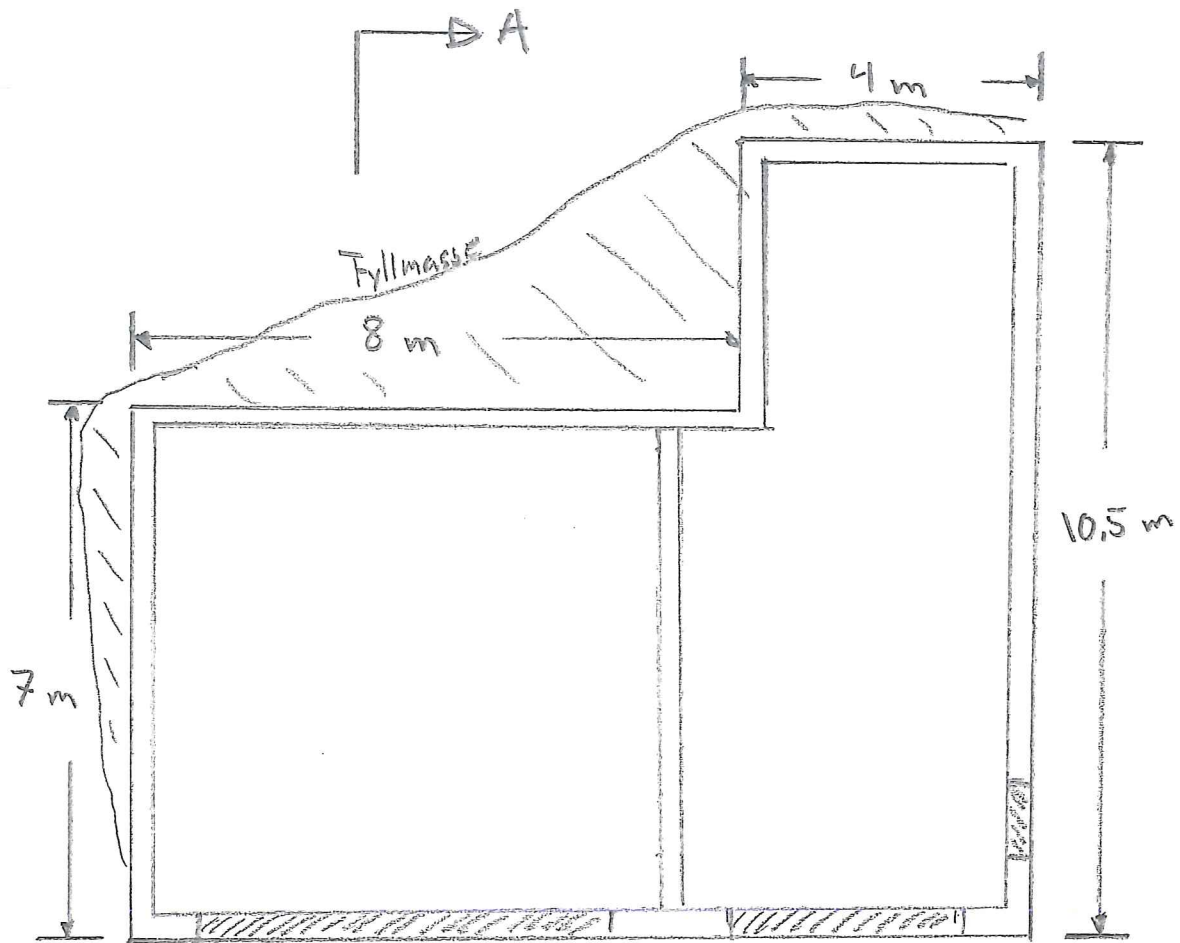

B.

Målestokk : 1:100

B

C.

C

LINDÅS KOMMUNE	
Klassering	
30 NOV 2017	
Ark.saksnr.	Løpenr.
Saksh.	Tilgangskode

Målestokk: 1:100

Hovedplan: 94 m²

Loft : 54 m²

Total 148 m²