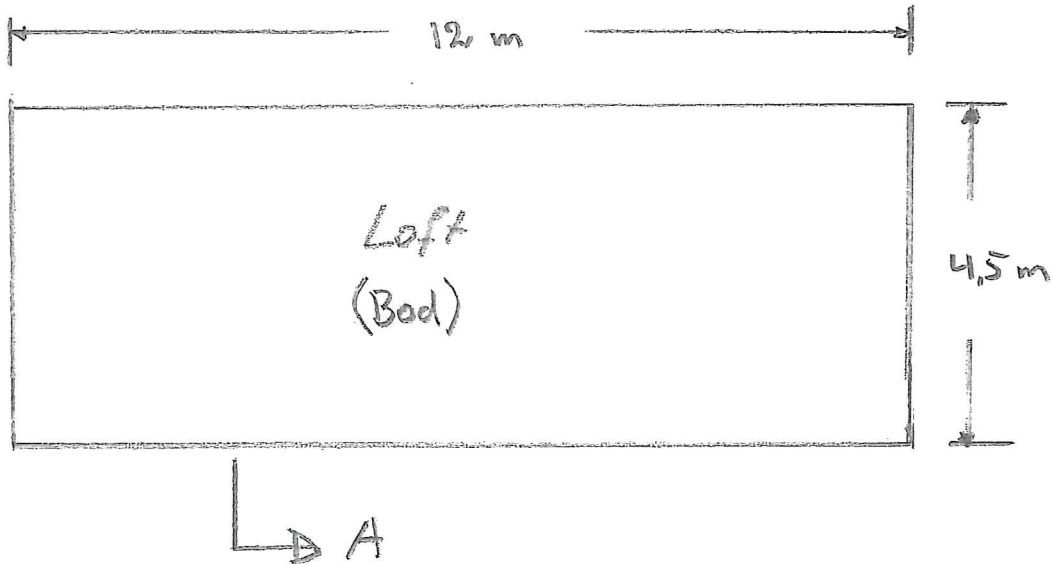

B.

Målestokk : 1:100

B

C.

C

LINDÅS KOMMUNE	
Klassering	
30 NOV 2017	
Ark.saksnr.	Løpenr.
Saksh.	Tilgangskode

Målestokk: 1:100

Hovedplan: 94 m²

Loft : 54 m²

Total 148 m²