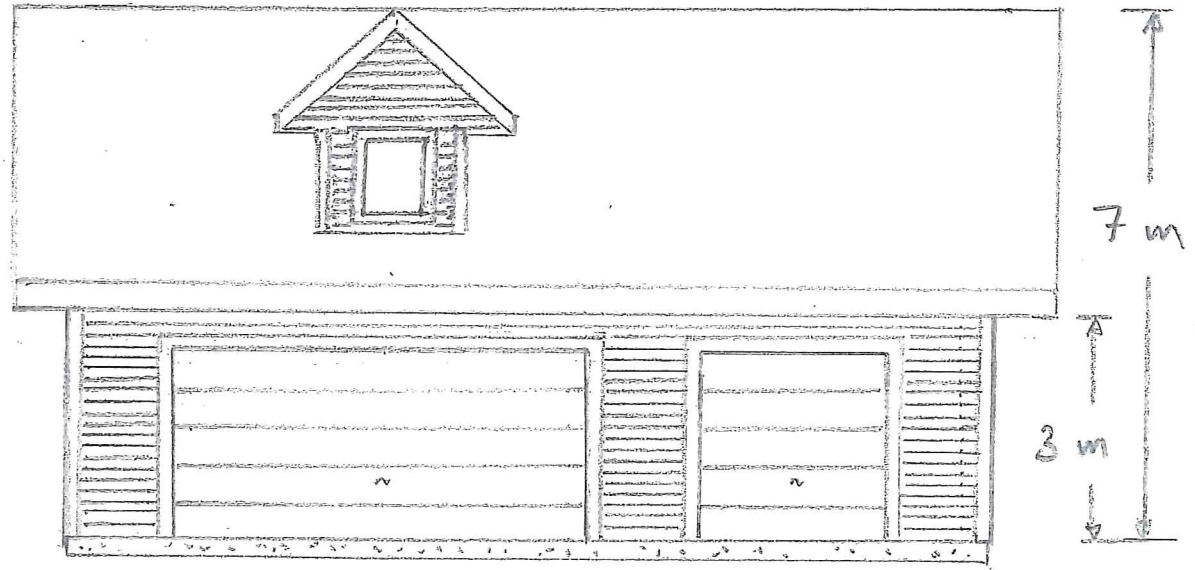

B.

Målestokk : 1:100

B

C.

C

LINDÅS KOMMUNE	
Klassering	
30 NOV 2017	
Ark.saksnr.	Løpenr.
Saksh.	Tilgangskode

Målestokk: 1:100

Hovedplan: 94 m²

Loft : 54 m²

Total 148 m²