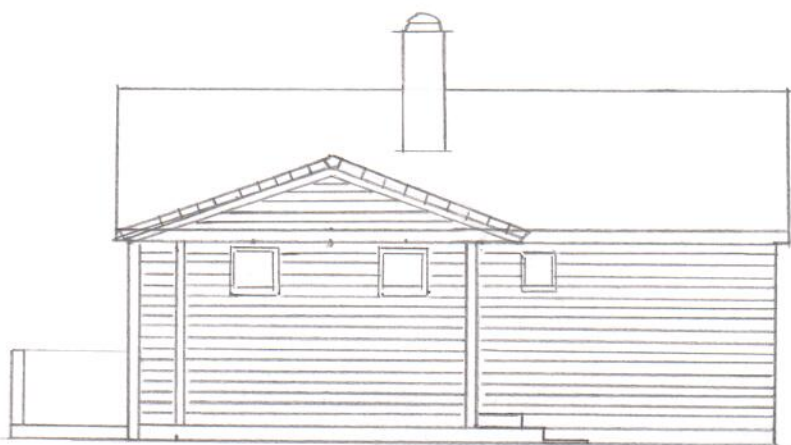

Sør - Øst

Nord - Øst

Fasader ny terrasse	Dato
Hodne 38/21	Målest 1:100
Farle Wengeland	

Nord - Vest

Sør - Vest

Fasader	Dato
ny terrasse	
Hodne 38/21	Jullest 1:100
Farte Wergeland	

Plan ny terrasse	Dato
Flodne 38/21	Målestokk
	1:100
Farle Wergeland	

☒      ☒      ☒      ☒      ☒

Fundament plan ny terrasse	Dato
Stodue 38/21	Kalast
	1 : 100
Forle Wengeland	