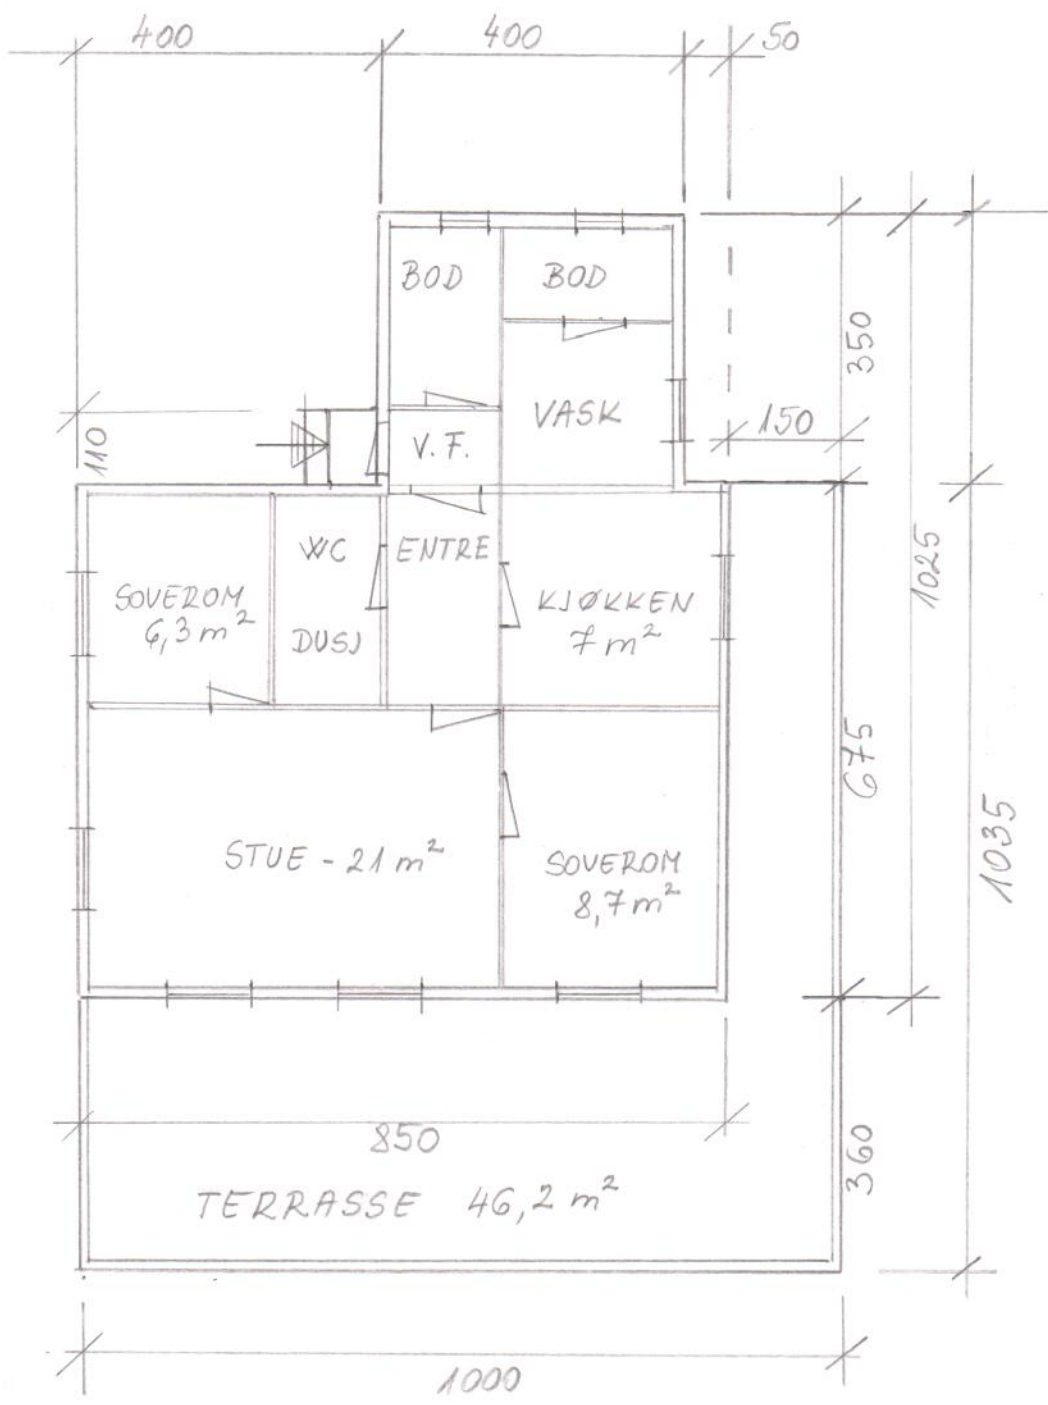

Sør - Øst

Nord - Øst

Fasader ny terrasse	Dato
Hodne 38/21	Målest 1:100
Farle Wengeland	

Nord - Vest

Sør - Vest

Fasader	Dato
ny terrasse	
Hodne 38/21	Jullest 1:100
Farte Wergeland	

Plan ny terrasse	Dato
Flodne 38/21	Målestokk
	1:100
Farle Wergeland	

☒      ☒      ☒      ☒      ☒

Fundament plan ny terrasse	Dato
Stodue 38/21	Kalast
	1 : 100
Forle Wengeland	