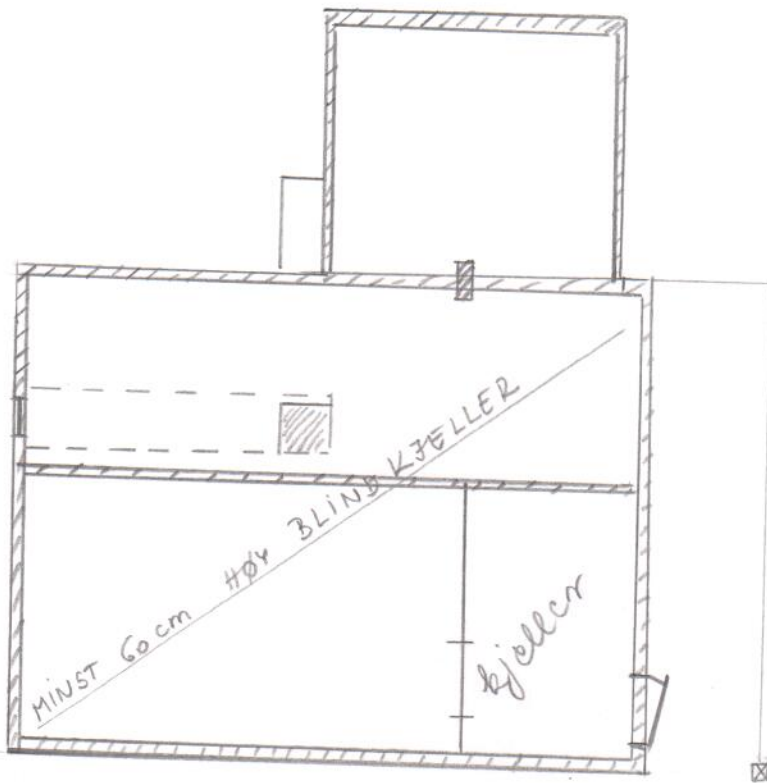

Sør - Øst

Nord - Øst

Fasader ny terrasse	Dato
Hodne 38/21	Målest 1:100
Farle Wengeland	

Nord - Vest

Sør - Vest

Fasader	Dato
ny terrasse	
Hodne 38/21	Jullest 1:100
Farte Wergeland	

Plan ny terrasse	Dato
Flodne 38/21	Målestokk
	1:100
Farle Wergeland	

☒      ☒      ☒      ☒      ☒

Fundament plan ny terrasse	Dato
Stodue 38/21	Kalast
	1 : 100
Forle Wengeland	