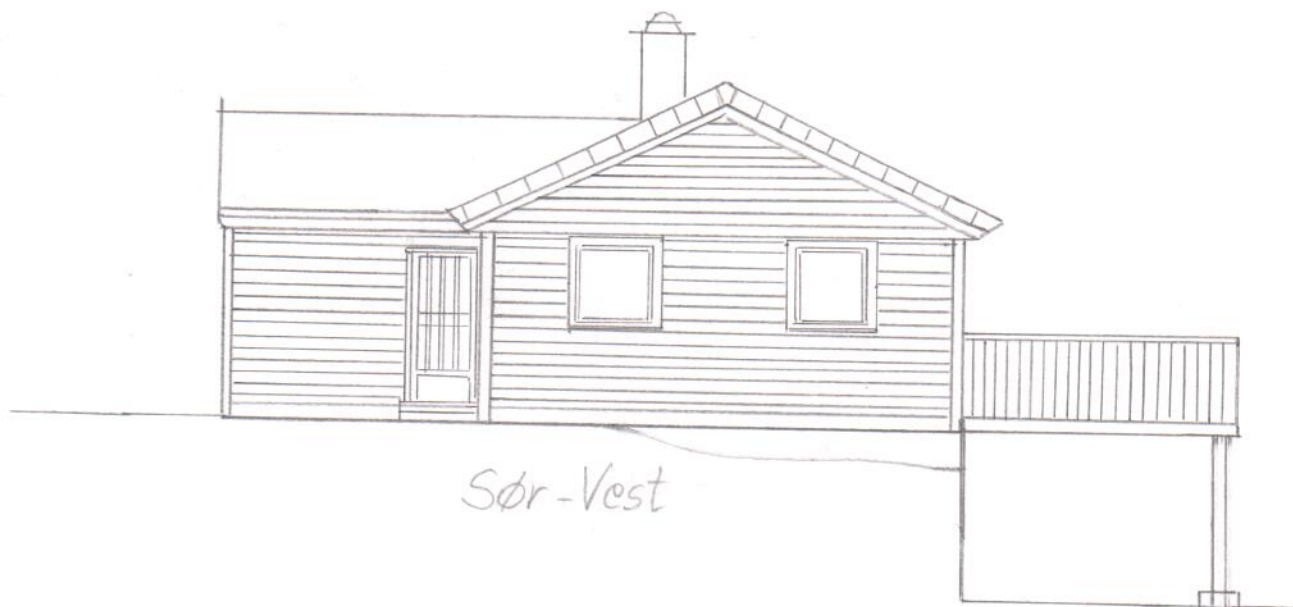

Sør - Øst

Nord - Øst

Fasader ny terrasse	Dato
Hodne 38/21	Målest 1:100
Farle Wengeland	

Nord - Vest

Sør - Vest

Fasader	Dato
ny terrasse	
Hodne 38/21	Jullest 1:100
Farte Wergeland	

Plan ny terrasse	Dato
Flodne 38/21	Målestokk
	1:100
Farle Wergeland	

☒      ☒      ☒      ☒      ☒

Fundament plan ny terrasse	Dato
Stodue 38/21	Kalast
	1 : 100
Forle Wengeland	