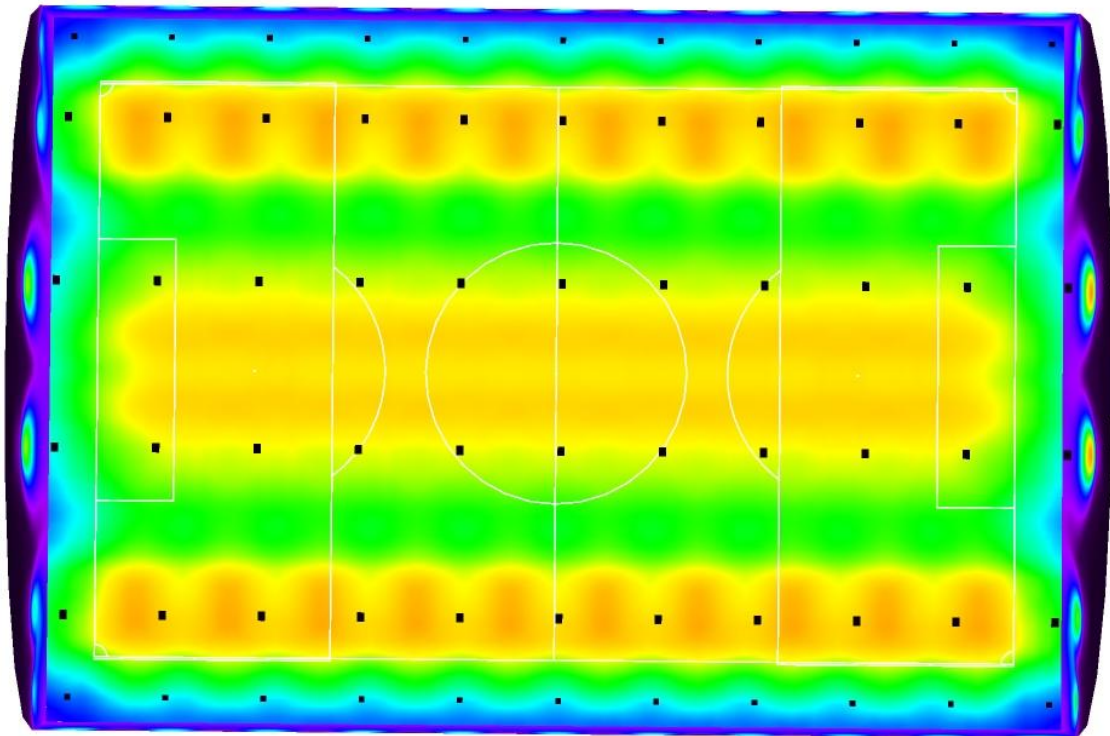

0 50 100 150 200 250 300 350 400

lx

Philips Lighting Norway AS
Professional Lighting
Innspurten 15, 0663 Oslo

Designer Petter Løwø
Telefon 92265789
Faks
E-Post petter.lowo@philips.com

Kopi av Fotballhall GentleSpace / Rendering av falske farger