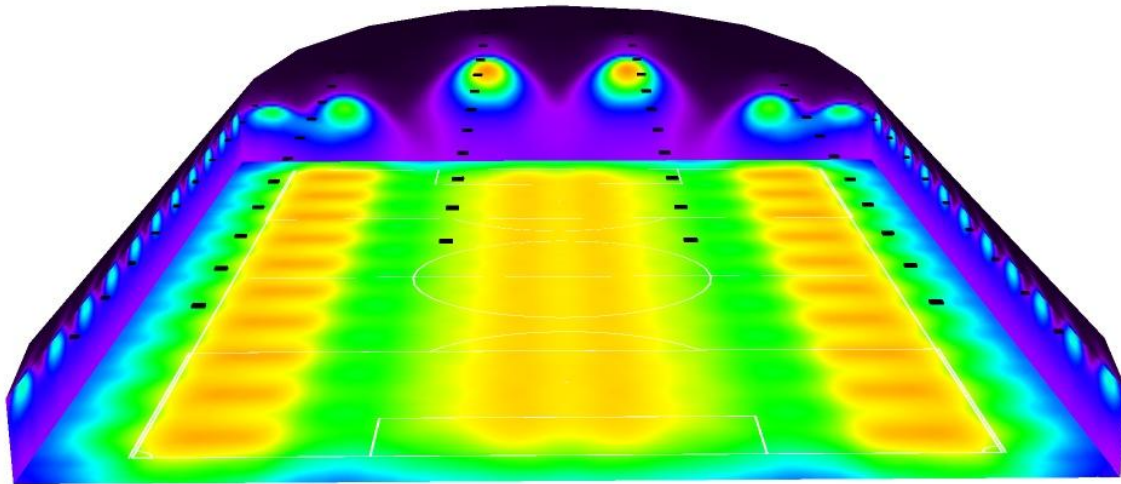

0 50 100 150 200 250 300 350 400

lx

Philips Lighting Norway AS
Professional Lighting
Innspurten 15, 0663 Oslo

Designer Petter Løwø
Telefon 92265789
Faks
E-Post petter.lowo@philips.com

Kopi av Fotballhall GentleSpace / Rendering av falske farger