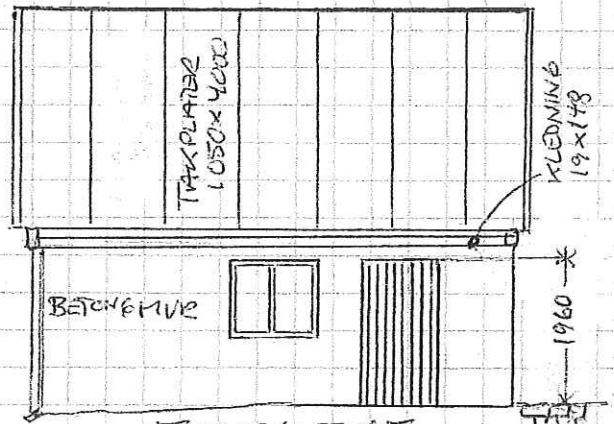

FASADE MOT SYD

SNITT KONSTRUKSJON MOT SYD

KRIMME PÅ 40 CM RUNDT HJØLE MUREN FOR ÅNULLE TAKSTØLER. LIGENDE 2"X6" I BUNN OG TØPP

FASADE MOT ØST

FASADE MOT NORD

FASADE MOT VEST

ØJENCAPPBYGGING AV DELES AV LØE
GNR. 68, BNR 2
PLAN, SNITT OG FASADER I MÅL=1:100