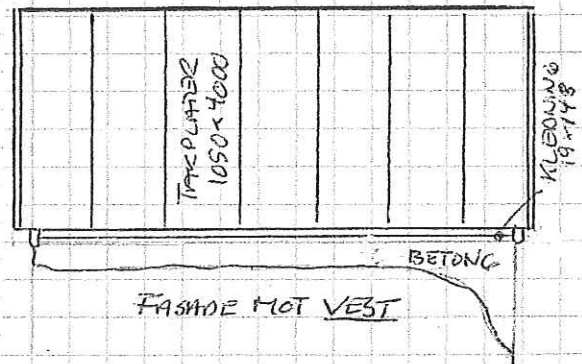

FASADE MOT SYD

SNITT KONSTRUKSJON MOT SYD

KRIMME PÅ 40 CM RUNDT HJØLE MUREN FOR ÅNULLE TAKSTØLER. LIGENDE 2"X6" I BUNN OG TØPP

FASADE MOT ØST

FASADE MOT NORD

FASADE MOT VEST

ØJENCAPPBYGGING AV DELES AV LØE
GNR. 68, BNR 2
PLAN, SNITT OG FASADER I MÅL=1:100