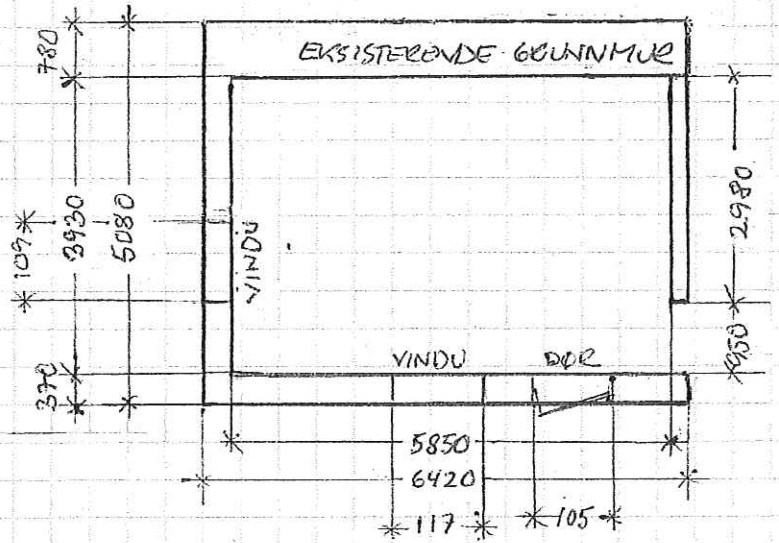

FASADE MOT SYD

SNITT KONSTRUKSJON MOT SYD

KRIMME PÅ 40 CM RUNDT HJØLE MUREN FOR ÅNULLE TAKSTØLER. LIGENDE 2"X6" I BUNN OG TØPP

FASADE MOT ØST

FASADE MOT NORD

FASADE MOT VEST

ØJENCAPPBYGGING AV DELES AV LØE
GNR. 68, BNR 2
PLAN, SNITT OG FASADER I MÅL=1:100