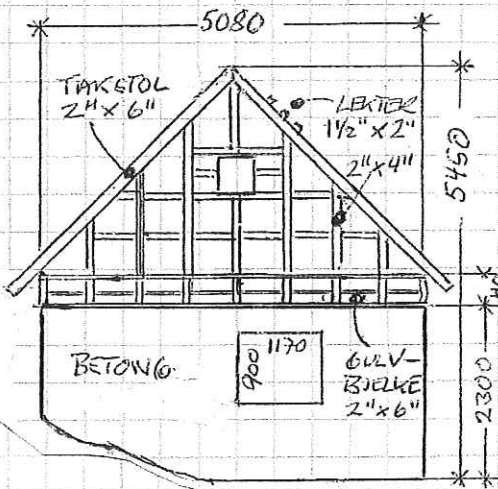

FASADE MOT SYD

SNITT KONSTRUKSJON MOT SYD

KRIMME PÅ 40 CM RUNDT HJØLE MUREN FOR ÅNULLE TAKSTØLER. LIGENDE 2"X6" I BUNN OG TØPP

FASADE MOT ØST

FASADE MOT NORD

FASADE MOT VEST

ØJENCAPPBYGGING AV DELES AV LØE
GNR. 68, BNR 2
PLAN, SNITT OG FASADER I MÅL=1:100