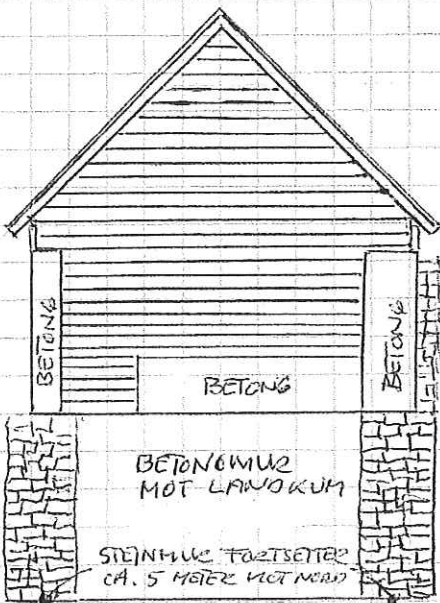

FASADE MOT SYD

SNITT KONSTRUKSJON MOT SYD

KRIMME PÅ 40 CM RUNDT HJØLE MUREN FOR ÅNULLE TAKSTØLER. LIGENDE 2"X6" I BUNN OG TØPP

FASADE MOT ØST

FASADE MOT NORD

FASADE MOT VEST

ØJENCAPPBYGGING AV DELES AV LØE
GNR. 68, BNR 2
PLAN, SNITT OG FASADER I MÅL=1:100

BRUKMAPPEN, 29.06.2013 Arne Brukmap