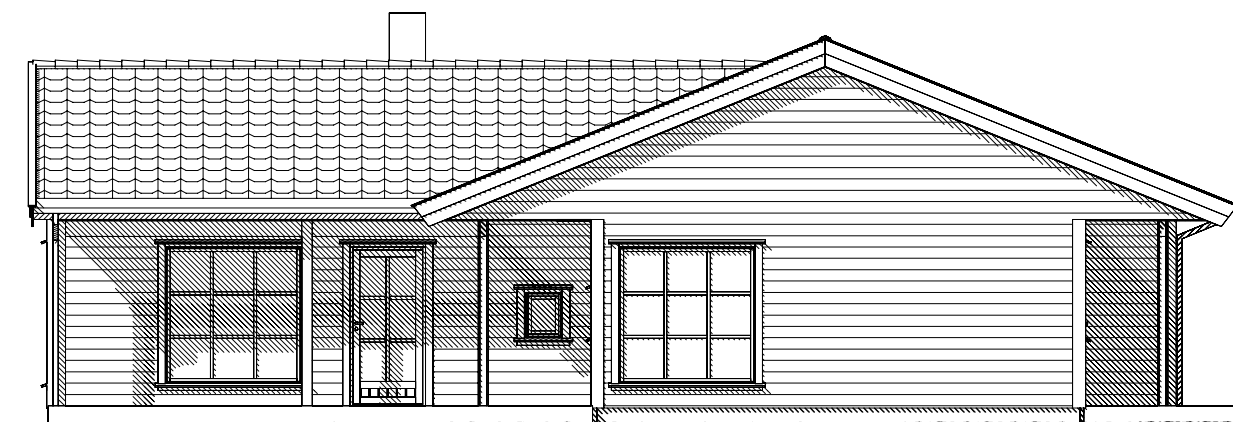

FASADE

FASADE

FASADE

FASADE

**SKISSE**  
 IKKE GODKJENT SOM  
 BYGGEMELDINGSTEGNING

Rev.nr.:	Rev.:	Tegn. / Dato:			Kontr.:
Tiltakshaver : Arne og Reidun Kvamme				Nr. <b>A05-</b>	
Byggeplass : Kvamsvegen					
Kommune : 5911 Alversund					
Målestokk: 1:100	DAK av: TRG	Dato: 10.11.17	Kontr.:	Dato:	Arkivnr.:18417
Tegning FASADER			Hustype ARCTURUS VAR.		
Arkitekt:			Denne tegning tilhører Nordbohus AS. Etterligning kfr. lov om åndsverk av 12.5.1961.		