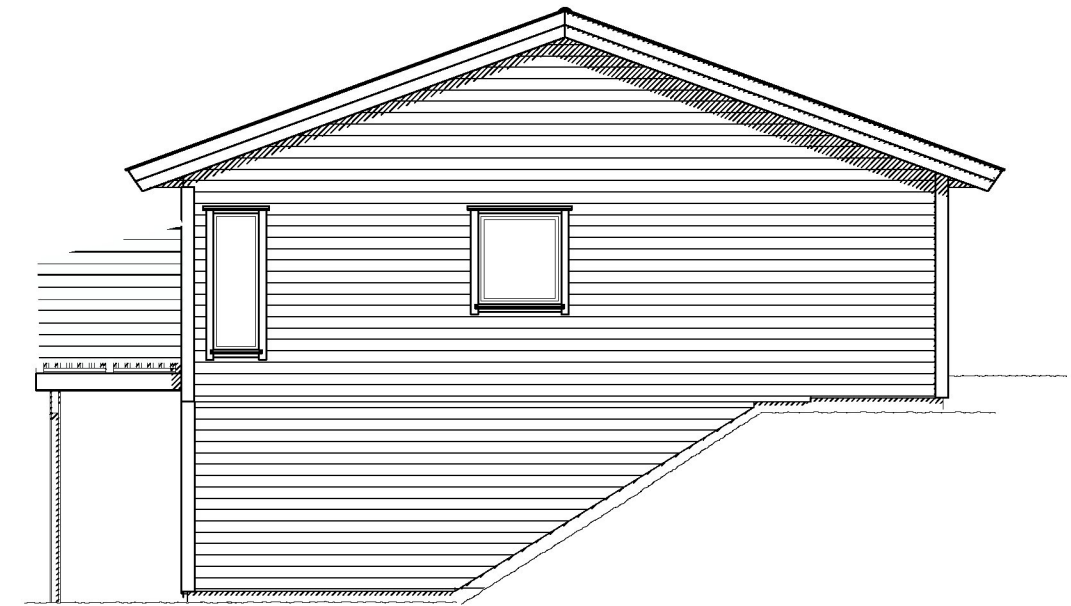

FASADE MOT SØR-VEST

FASADE MOT SØR-ØST

FASADE MOT NORD-ØST

FASADE MOT NORD-VEST

Endringer fasade:
1. levegger balkonger
2. tatt bort sprosser

Endringer fasade:
1. levegger balkonger
2. tatt bort sprosser

Justert brystningshøyde balkongdører
Fjernet sprosser, tilført levegg
Byggesøknadstegninger
Rev.:

JVM 23.09.16 JVM
JVM 23.09.16 JVM
BBW 31.03.16
Tegn. / Dato: Kontr.:

Owner : Villanger & Sønner AS
Address : Hillandsvegen, Alversund
Architect : Lindås

Nr. **A05+**

Scale: 1:100 | DAK av: BBW | Dato: 16.03.16 | Kontr.: | Dato: 16.03.16 | Arkivnr.:17544

Project Name: **REKKEHUS, 3 BOLIGER**