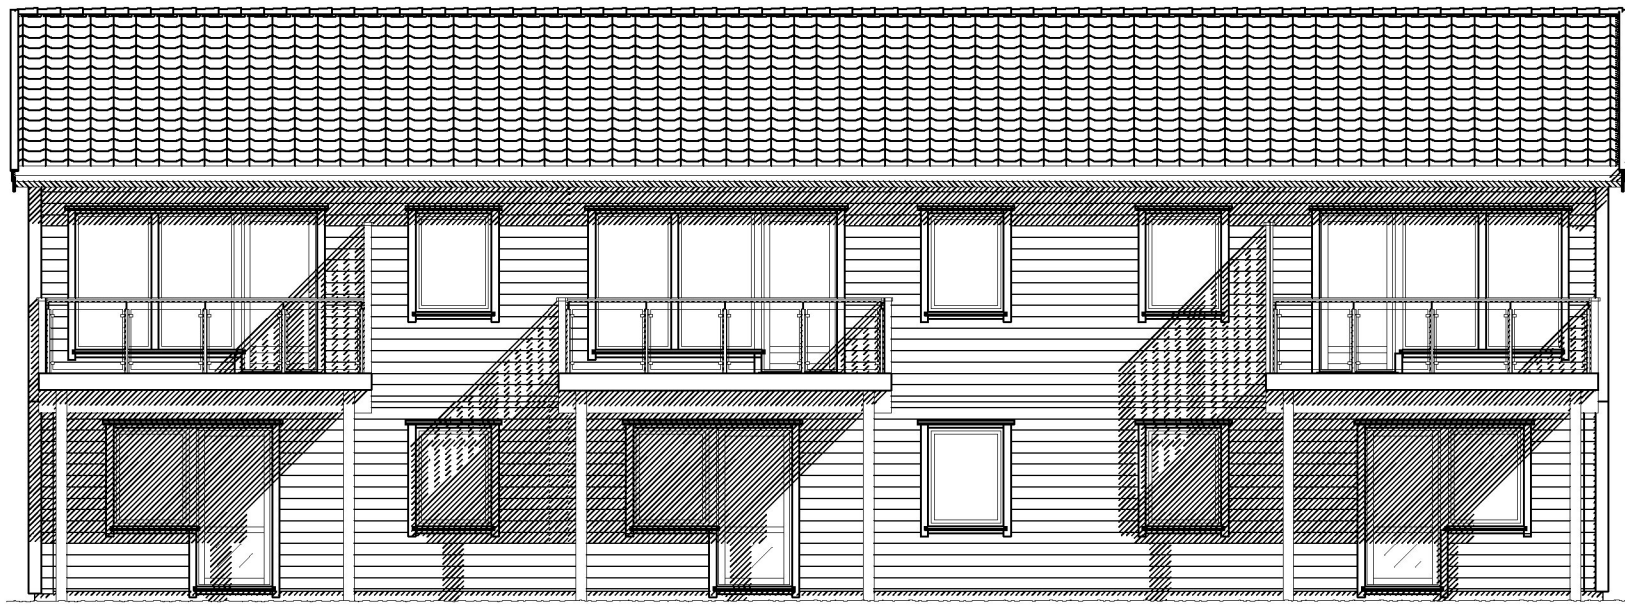

FASADE MOT SØR-VEST

FASADE MOT SØR-ØST

FASADE MOT NORD-ØST

FASADE MOT NORD-VEST

Endringer fasade:
1. levegger balkonger
2. tatt bort sprosser

Endringer fasade:
1. levegger balkonger
2. tatt bort sprosser

Justert brystningshøyde balkongdører
Fjernet sprosser, tilført levegg
Byggesøknadstegninger
Rev.:

JVM 23.09.16 JVM
JVM 23.09.16 JVM
BBW 31.03.16
Tegn. / Dato: Kontr.:

Owner : Villanger & Sønner AS
Address : Hillandsvegen, Alversund
Architect : Lindås

Nr. **A05+**

Scale: 1:100 | DAK av: BBW | Dato: 16.03.16 | Kontr.: | Dato: 16.03.16 | Arkivnr.:17544

Project Name: **REKKEHUS, 3 BOLIGER**