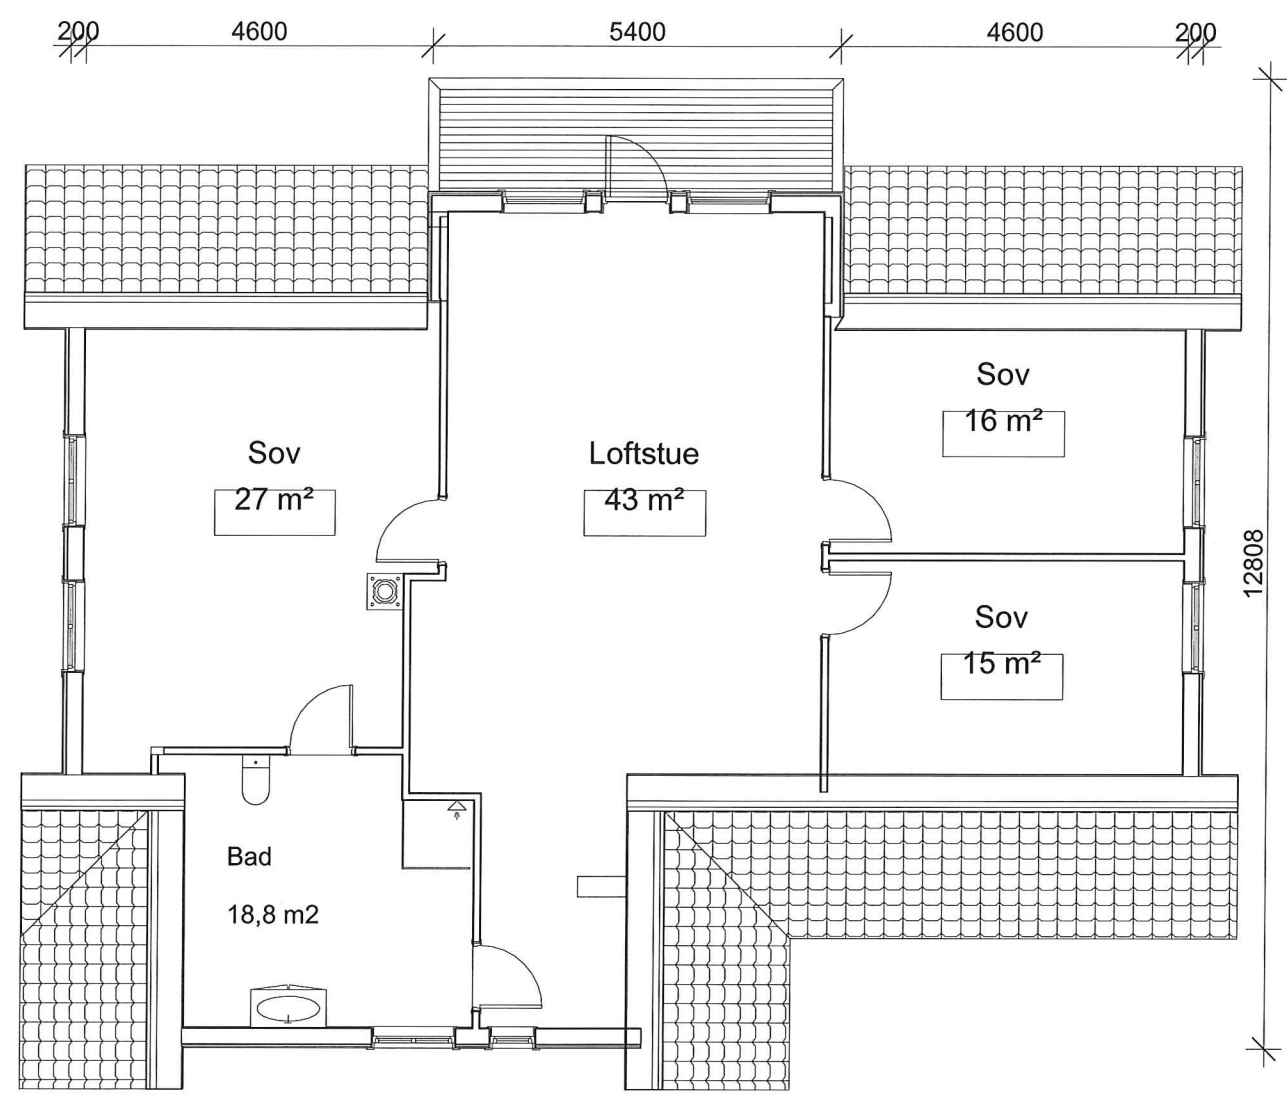

VEDLEGG E5

1 Loft
1 : 100

C:\Users\Jogeir Romarheim\Dropbox\Kåres prosjekter\03 KROM ENTREPRENØR AS\ldar Molvik\Enebolig.rvt

27.12.2016 15:44:33

Rev	Dato	Tekst	Tegn.	Kontr.	CAD QUALITY AS <small>GULLHAUG TORG 4A 0484 OSLO</small> <small>TLF: 22 02 07 00 FAX: 22 02 07 01 WWW.CAD-Q.NO</small>	Oppdragsgiver:	Molvik gbnr. 217/12				
						Tegningsnavn:	Loft				
					Tegningsstatus:			Prosjekt:	Enebolig Molvik		
						Dato:	Tegnet av:	Kontrollert av:	Prosjektnr.:		
						12/20/15	KR	Checker	Prosjektnummer		
						Målestokk:	Tegningsnr.:			Rev.:	
							A102				