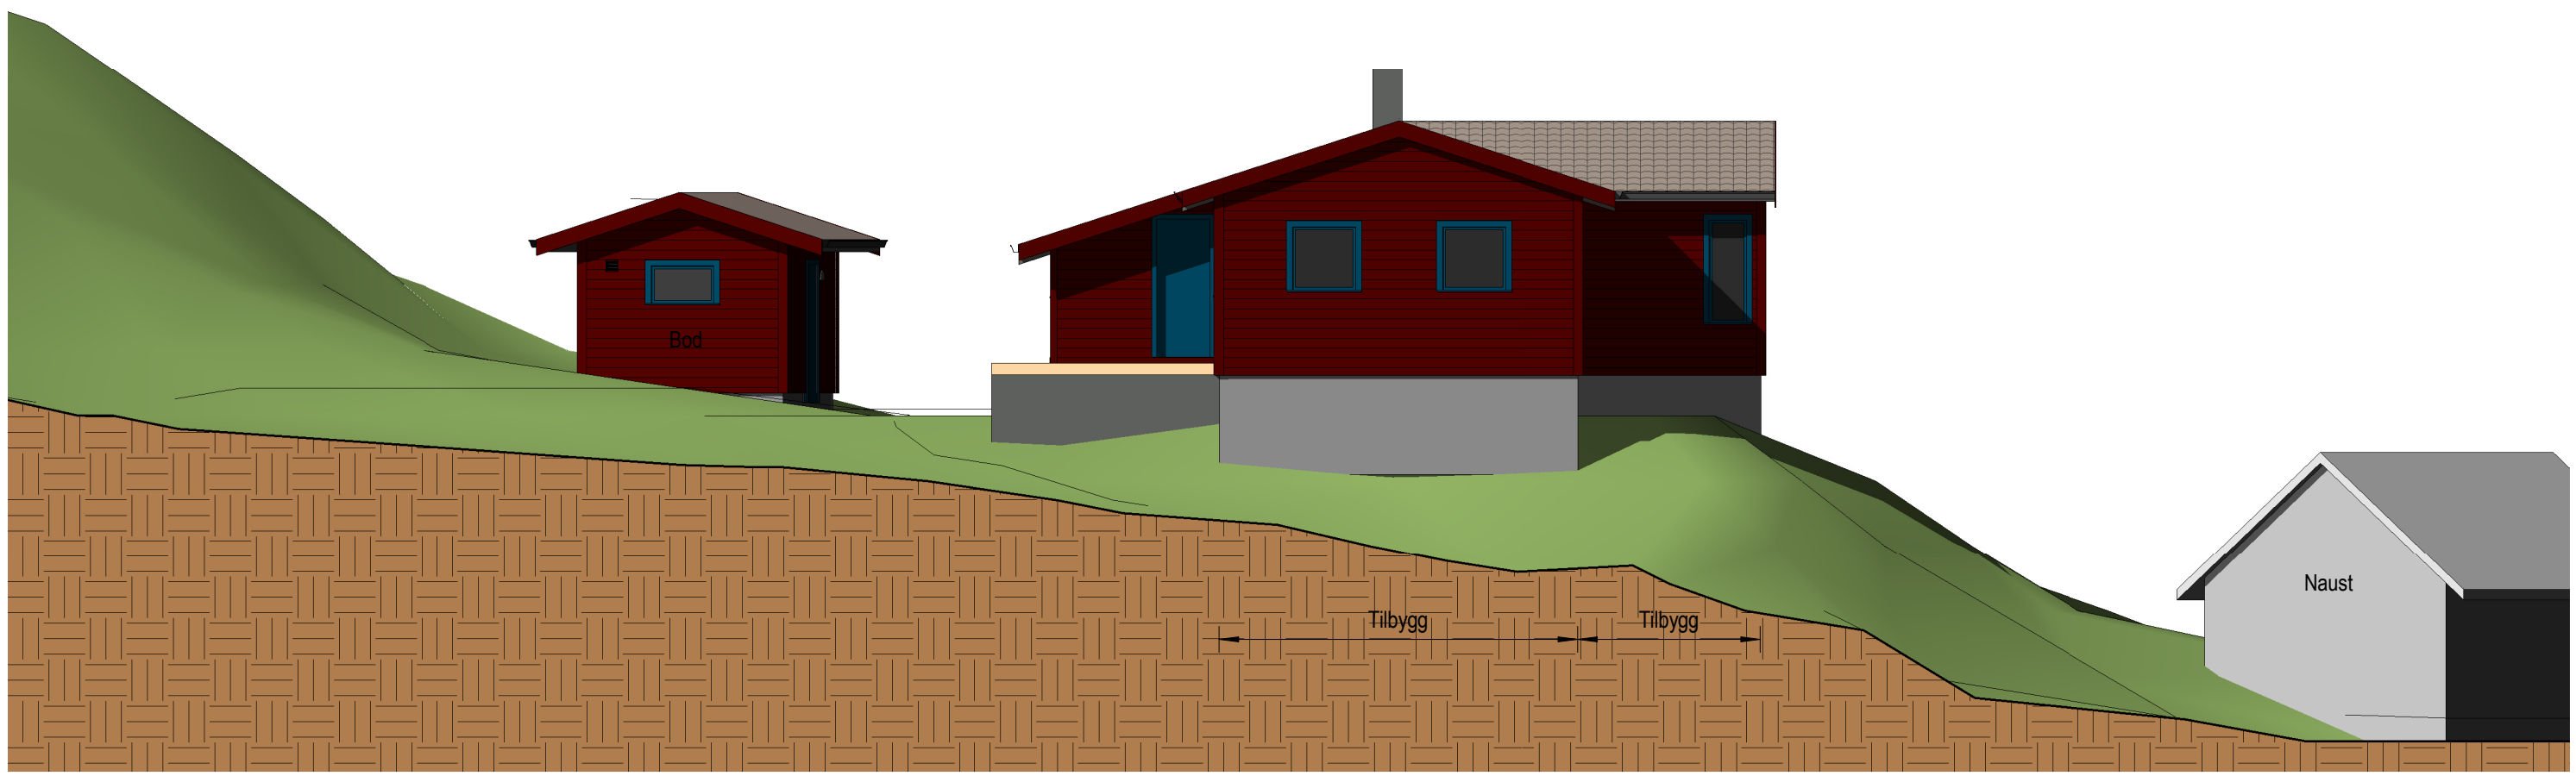

Fasade mot sør

Fasade mot øst

<p>Tilbygg til hytte</p> <p>Gnr 83 Bnr 2, Spjøtøyvegen 371 Lindås kommune P.nr. 1707</p> <p>Arkitekt Mette Kyed Thorson</p>	<p>Fasader, sør og øst</p> <p>SØKNAD OM TILBYGG TIL HYTTE Anne-Mari og Rune Lien Plytten 22, 5265 Ytre Arna</p> <p>Sivilarkitekt MNAL Medlem av Arkitektbedriftene Org.nr 987 788 682 Kvalen 16, N-5955 Lindås Tlf +47 901 48 834 mktho@online.no</p>	Mål 1 : 100 / A3
		Tegn.nr A320
		Rev E
		Dato 30.1.2018