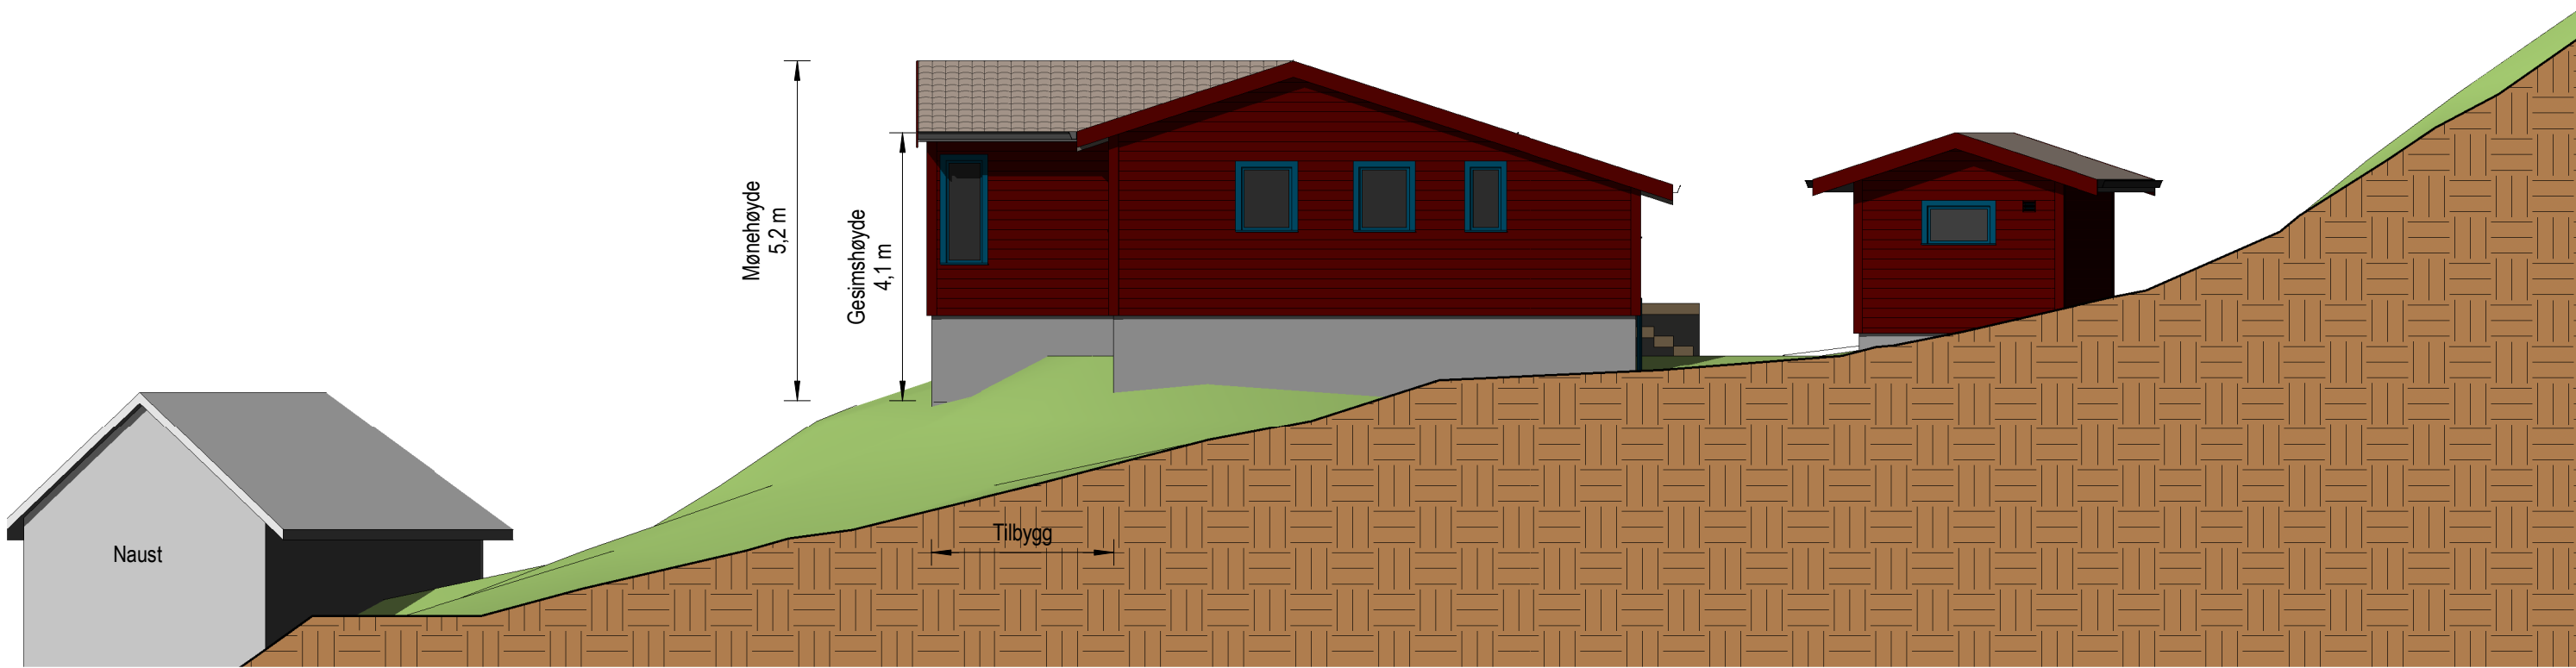

Fasade mot nord

Fasade mot vest

<p>Tilbygg til hytte</p> <p>Gnr 83 Bnr 2, Spjøtoyvegen 371 Lindås kommune P.nr. 1707</p>	<p>Fasader, nord og vest</p> <p>SØKNAD OM TILBYGG TIL HYTTE Anne-Mari og Rune Lien Plytten 22, 5265 Ytre Arna</p>	Mål 1 : 100 / A3
		Tegn.nr A321
<p>Arkitekt Mette Kyed Thorson</p> <p>Sivilarkitekt MNAL Medlem av Arkitektbedriftene Org.nr 987 788 682 Kvalen 16, N-5955 Lindås Tlf +47 901 48 834 mktho@online.no</p>		Rev E
		Dato 30.1.2018