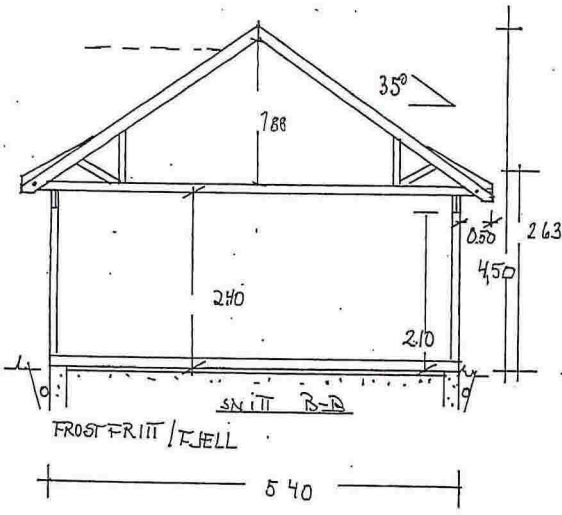

GARASJE		1:100
69.90 m <sup>2</sup> BYA		
TOM SOLOEM DAT		
Graf. Ref. nr 191. 1/2017. 135		
REV. 2/sep. 2017		
DATO 27. AUG. 2017		
TEGN: BYGM. K. I. JACOBSEN		
KAA-ING ONLINE.NO		

GARASJE		1/50
69.90 m <sup>2</sup> BYA		
TBM GJØLEH D.AT		
GEBR. NR 191 / 1701 / 155		
REV 2/sep 2012		
DATO 27 AUG 2017		
TEGN: BYGM. K.I. JACOBSEN		
KAR-ING Ø ONLINE.NO		