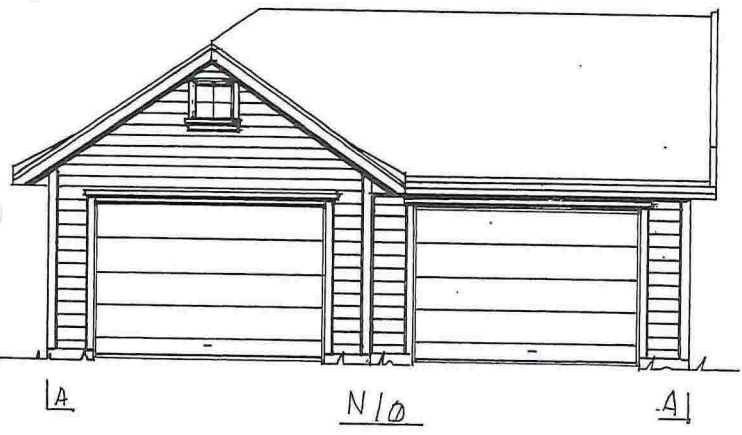

GARASJE		1:100
69.90 m <sup>2</sup> BYA		
TOM SOLOEM DAT		
Graf. Ref. nr 191. 1/2017. 135		
REV. 2/sep. 2017		
DATO 27. AUG. 2017		
TEGN: BYGM. K. I. JACOBSEN		
KAA-ING ONLINE.NO		

GARASJE		1/50
69.90 m <sup>2</sup> BYA		
TBM GJØLEH D.AT		
GEBR. NR 191 / 1701 / 155		
REV 2/sep 2012		
DATO 27 AUG 2017		
TEGN: BYGM. K.I. JACOBSEN		
KAR-ING Ø ONLINE.NO		