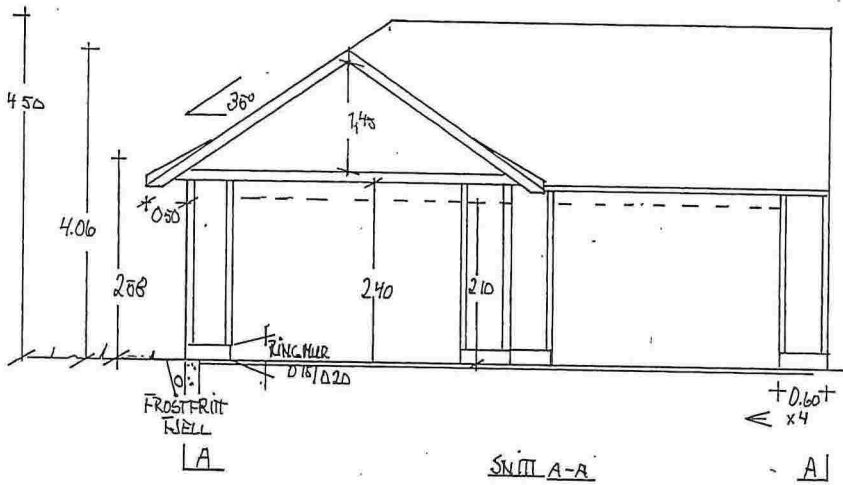

GARASJE		1:100
69.90 m <sup>2</sup> BYA		
TOM SOLOEM DAT		
Graf. Ref. nr 191. 1/2017. 135		
REV. 2/sep. 2017		
DATO 27. AUG. 2017		
TEGN: BYGM. K. I. JACOBSEN		
KAA-ING ONLINE.NO		

GARASJE		1/50
69.90 m <sup>2</sup> BYA		
TBM GJØLEH D.AT		
GEBR. NR 191 / 1701 / 155		
REV 2/sep 2012		
DATO 27 AUG 2017		
TEGN: BYGM. K.I. JACOBSEN		
KAR-ING Ø ONLINE.NO		