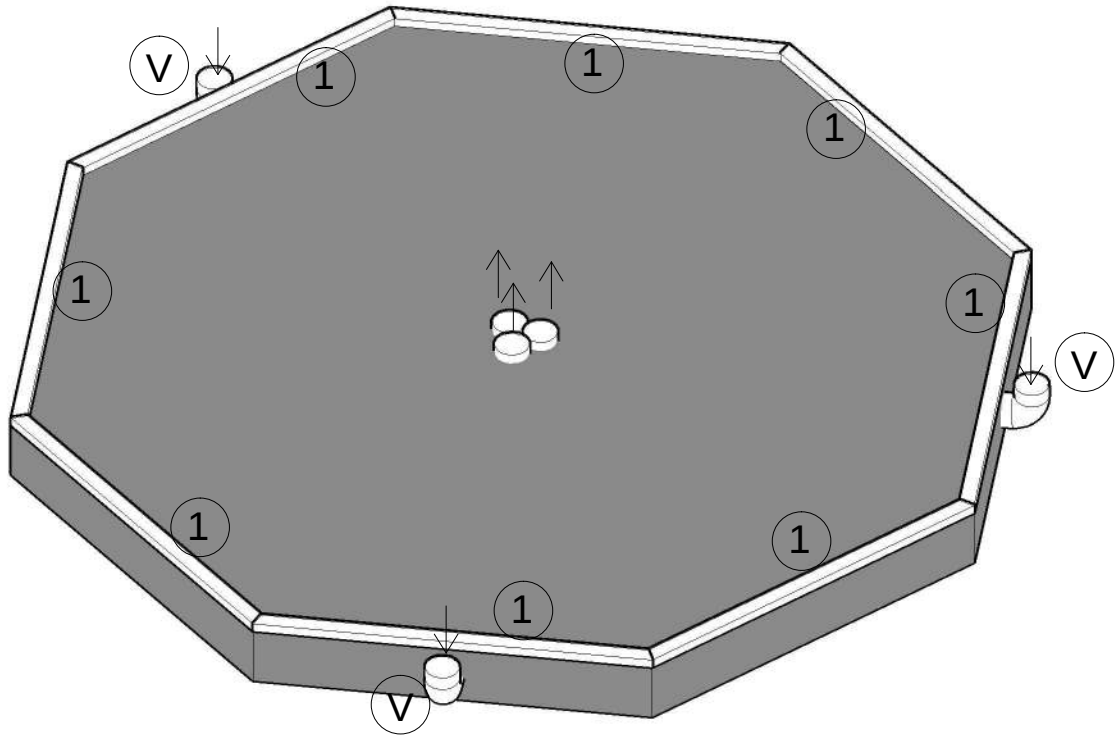

# Grill cabin 16.5

1. GRILL CABIN- 16.5

No.		Detail	Pcs	Dimension (x, y, z) mm	
1			8	70 x 1880 x 45	
2			1	1155 x 1880 x 45	
3			3	1155 x 1880 x 45	
4			2	1155 x 1880 x 45	
4a			2	1155 x 1880 x 45	
5			8	1155 x 195 x 18	
5.1			1	1155 x 120 x 18	
5.2			1	1155 x 120 x 18	
6			7	195 x 2053 x 45	
7			2	195 x 600 x 45	
8			8	70 x 240 x 45	
9			7	2880 x 1973 x 70	
10			1	2880 x 1973 x 70	
11			7	200 x 2006 x 18	
11.1			2	200 x 626 x 18	
12			8	70 x 2971 x 18	
13			8	70 x 780 x 18	