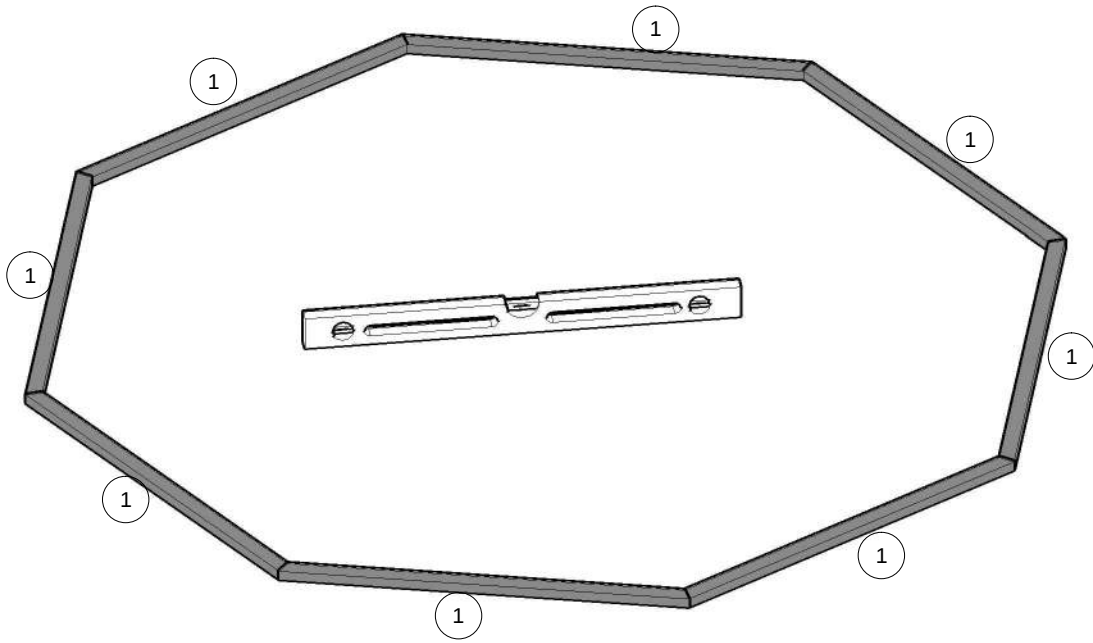

1. Grill cabin 16.5