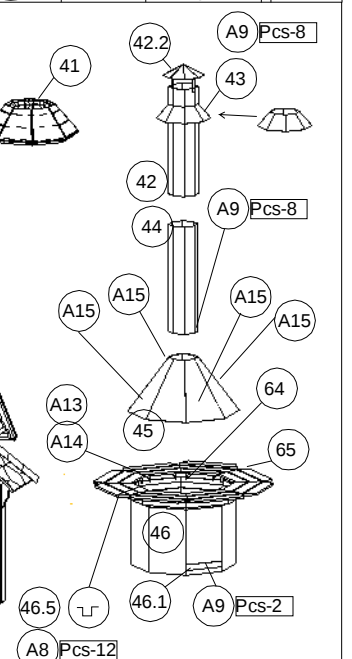

14. Grill cabin 16.5