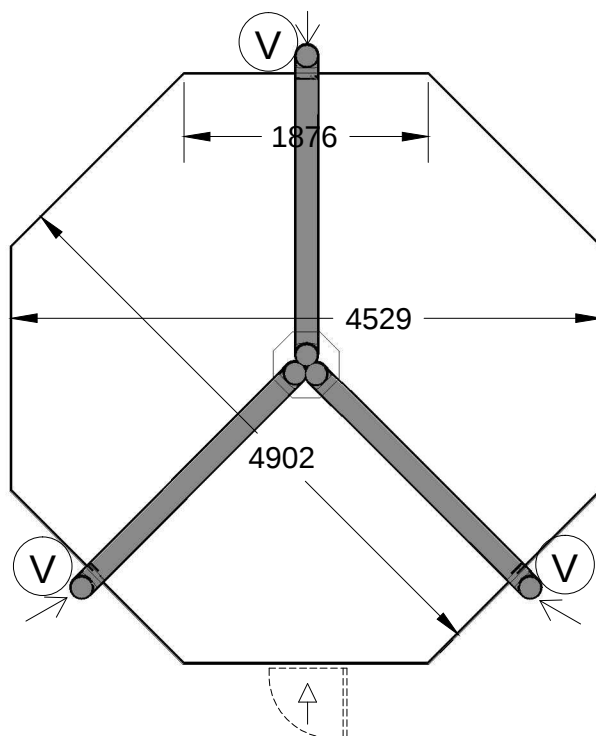

# Grill cabin 16.5

1. GRILL CABIN- 16.5

No.		Detail	Pcs	Dimension (x, y, z) mm	
1			8	70 x 1880 x 45	
2			1	1155 x 1880 x 45	
3			3	1155 x 1880 x 45	
4			2	1155 x 1880 x 45	
4a			2	1155 x 1880 x 45	
5			8	1155 x 195 x 18	
5.1			1	1155 x 120 x 18	
5.2			1	1155 x 120 x 18	
6			7	195 x 2053 x 45	
7			2	195 x 600 x 45	
8			8	70 x 240 x 45	
9			7	2880 x 1973 x 70	
10			1	2880 x 1973 x 70	
11			7	200 x 2006 x 18	
11.1			2	200 x 626 x 18	
12			8	70 x 2971 x 18	
13			8	70 x 780 x 18	

## 2. GRILL CABIN- 16.5

No.	 Detail	Pcs	Dimension (x, y, z) mm	
14		8	2120 x 1816 x 45	
15		8	95 x 1840 x 18	
16		1	1500 x 780 x 65	
17		2	190 x 1500 x 45	
18		1	610 x 850 x 63	
19		1	493 x 820 x 63	
20		1	493 x 820 x 45	
21		2	395 x 340 x 36	
22		1	850 x 1080 x 49	
23		1	850 x 1080 x 49	
24		2	820 x 90 x 18	
25		2	70 x 1570 x 18	
26		2	70 x 590 x 18	
27		1	70 x 736 x 18	
28		1	95 x 850 x 18	
29		21	310 x 290 x 115	
30		2	70 x 2488 x 45	16.5 SKS 1
31		4	70 x 2054 x 45	16.5 SKS 2
32		1	70 x 1544 x 45	16.5 SKS 3
33		2	195 x 2038 x 45	16.5 SL 2
34		2	195 x 2038 x 45	16.5 SL 1

### 3. GRILL CABIN- 16.5

No.		Detail	Pcs	Dimension ( x, y, z ) mm	
35			5	195 x 1843 x 45	16.5 SL 3
36			5	195 x 1673 x 45	16.5 SL 4
37			2	195 x 1902 x 45	16.5 ASL 1
38			4	70 x 310 x 45	
39			2	390 x 2053 x 50	
40			5	390 x 1828 x 50	
41			1	722 x 1000 x 55	
42			1	1100 x 350 x 375	
42.1			4	215 x 47 x 1	
42.2			1	40 x 564 x 612	
43			1	140 x 520 x 578	
44			1	1100 x 333 x 361	
45			1	427 x 1020 x 883	
46			1	_____	
46.1			1	50 x 325 x 2	
46.2			1	675 x 780 x 180	
46.3			8	225 x 600 x 18	
46.4			8	15 x 215x 23	
46.5			8	19 x 69 x 30	
47			10	39 x 38 x 2	
48			1	190 x 240 x 49	