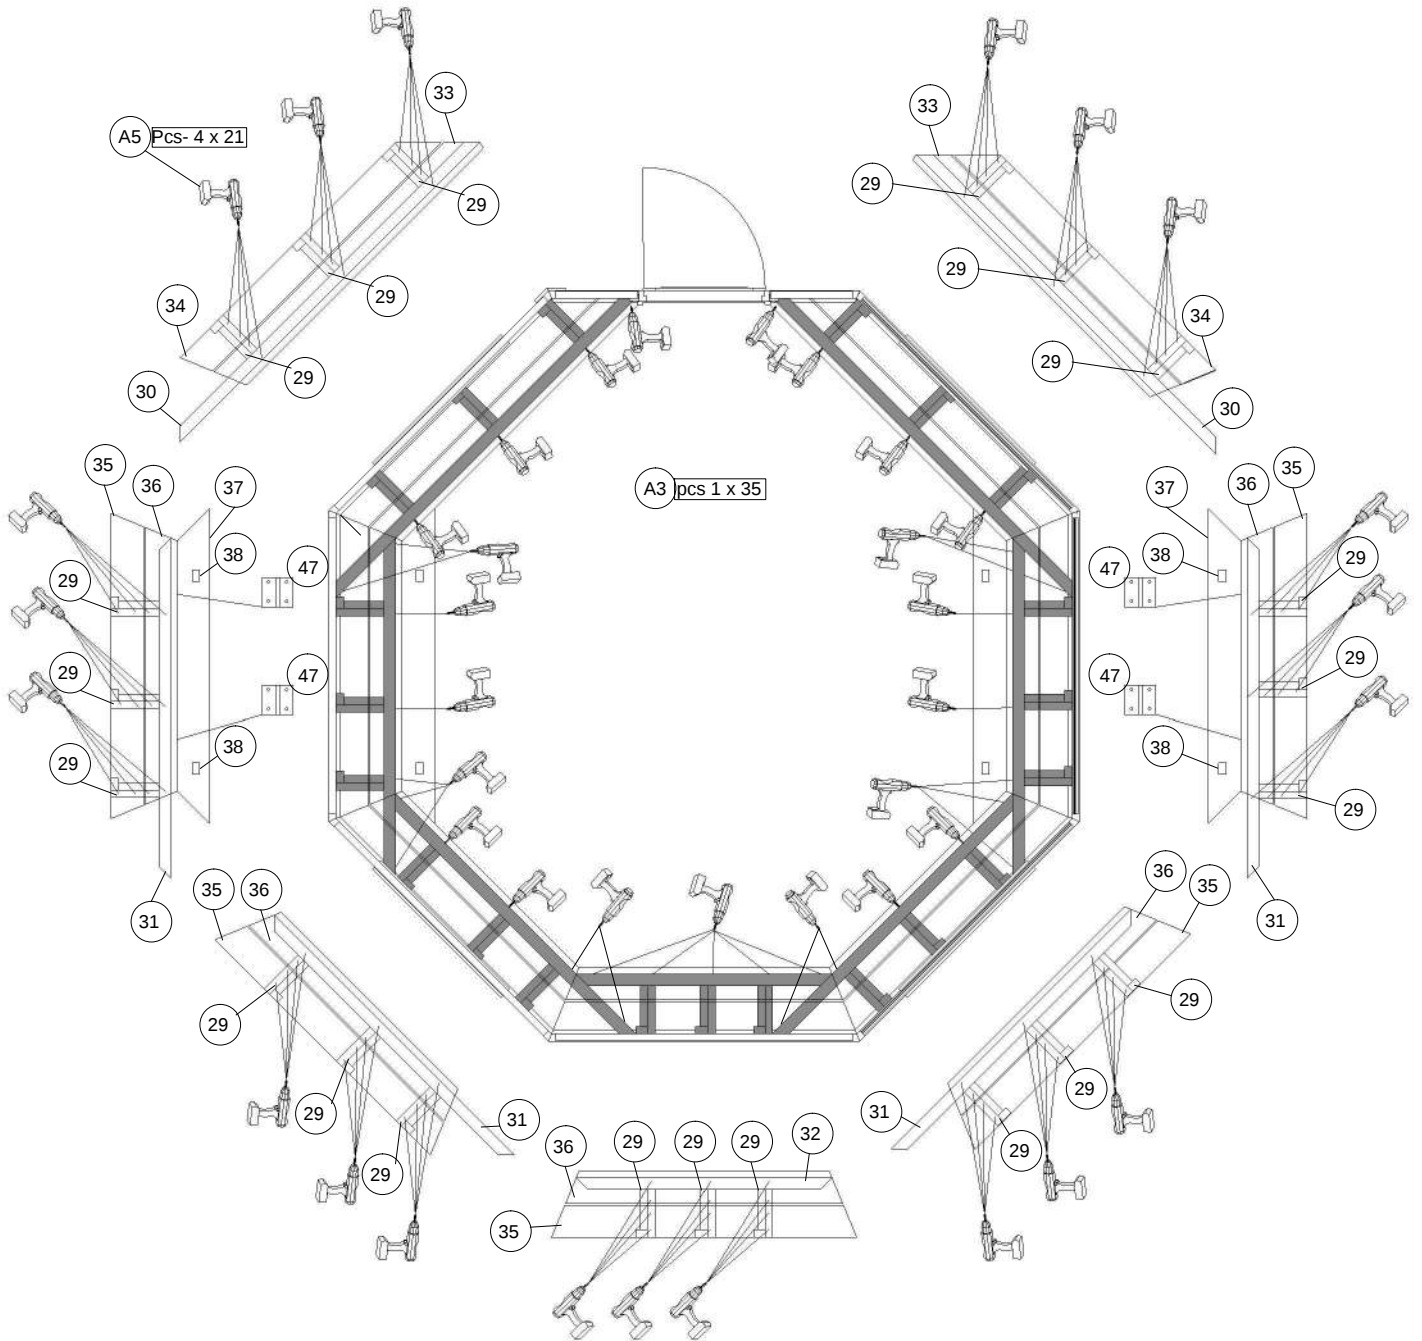

11. Grill cabin 16.5