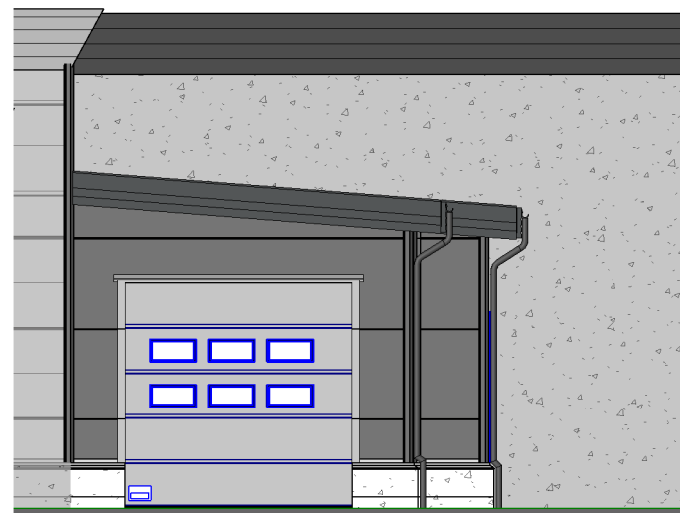

Fasade mot øst

Fasade mot sør

Tilbygg 2018		
Oppdragsgiver Eknes Karosseri AS		
 HELGESEN TEKNISKE BYGG AS 5281 Valestrandsfossen T: 56 19 34 00 www.htb.no		
Prosjektnr. 2882	Dato 01/22/18	Fase Tilbygg 2018
Tilbygg fasader		
Tegningsnummer B-106	Målestokk 1 : 100 / A3	Tegn. OHB