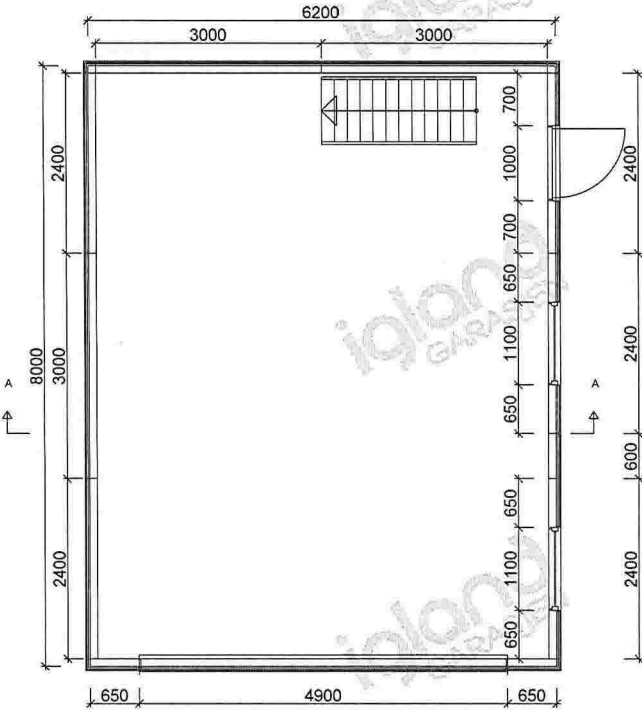

Snitt A-A

		Tiltakshaver: Tom Gisle Haugen	
		Kundenr: 662394	Konstr/tegnet: Paula
BYA= 49,6	BRA= 46,8	Ordrenr/tilbudsnr: 136487	Takvinkel: 36°
Gnr:	Bnr:	Målestokk: 1:100	Dato: 21.11.2017
		Modell: HUSHOVD	Tegningsnr: 13641512
Tegningen er Igland Garasjen AS eiendom. Kan bare brukes til byggemelding ved kjøp av garasje fra Igland Garasjen AS og må ikke overdras til andre. Eventuelle erstatningssøksmål kan ellers fremføres.			Tlf :37 25 70 70 E-post: post@garasjer.no