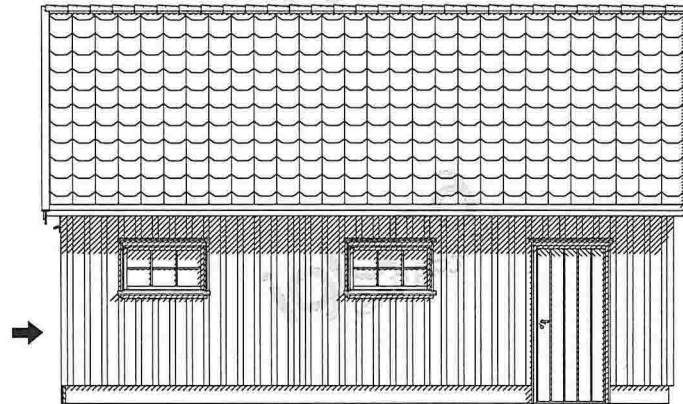

Snitt A-A

		Tiltakshaver: Tom Gisle Haugen	
		Kundenr: 662394	Konstr/tegnet: Paula
BYA= 49,6	BRA= 46,8	Ordrenr/tilbudsnr: 136487	Takvinkel: 36°
Gnr:	Bnr:	Målestokk: 1:100	Dato: 21.11.2017
		Modell: HUSHOVD	Tegningsnr: 13641512
Tegningen er Igland Garasjen AS eiendom. Kan bare brukes til byggemelding ved kjøp av garasje fra Igland Garasjen AS og må ikke overdras til andre. Eventuelle erstatningssøksmål kan ellers fremføres.			Tlf :37 25 70 70 E-post: post@garasjer.no