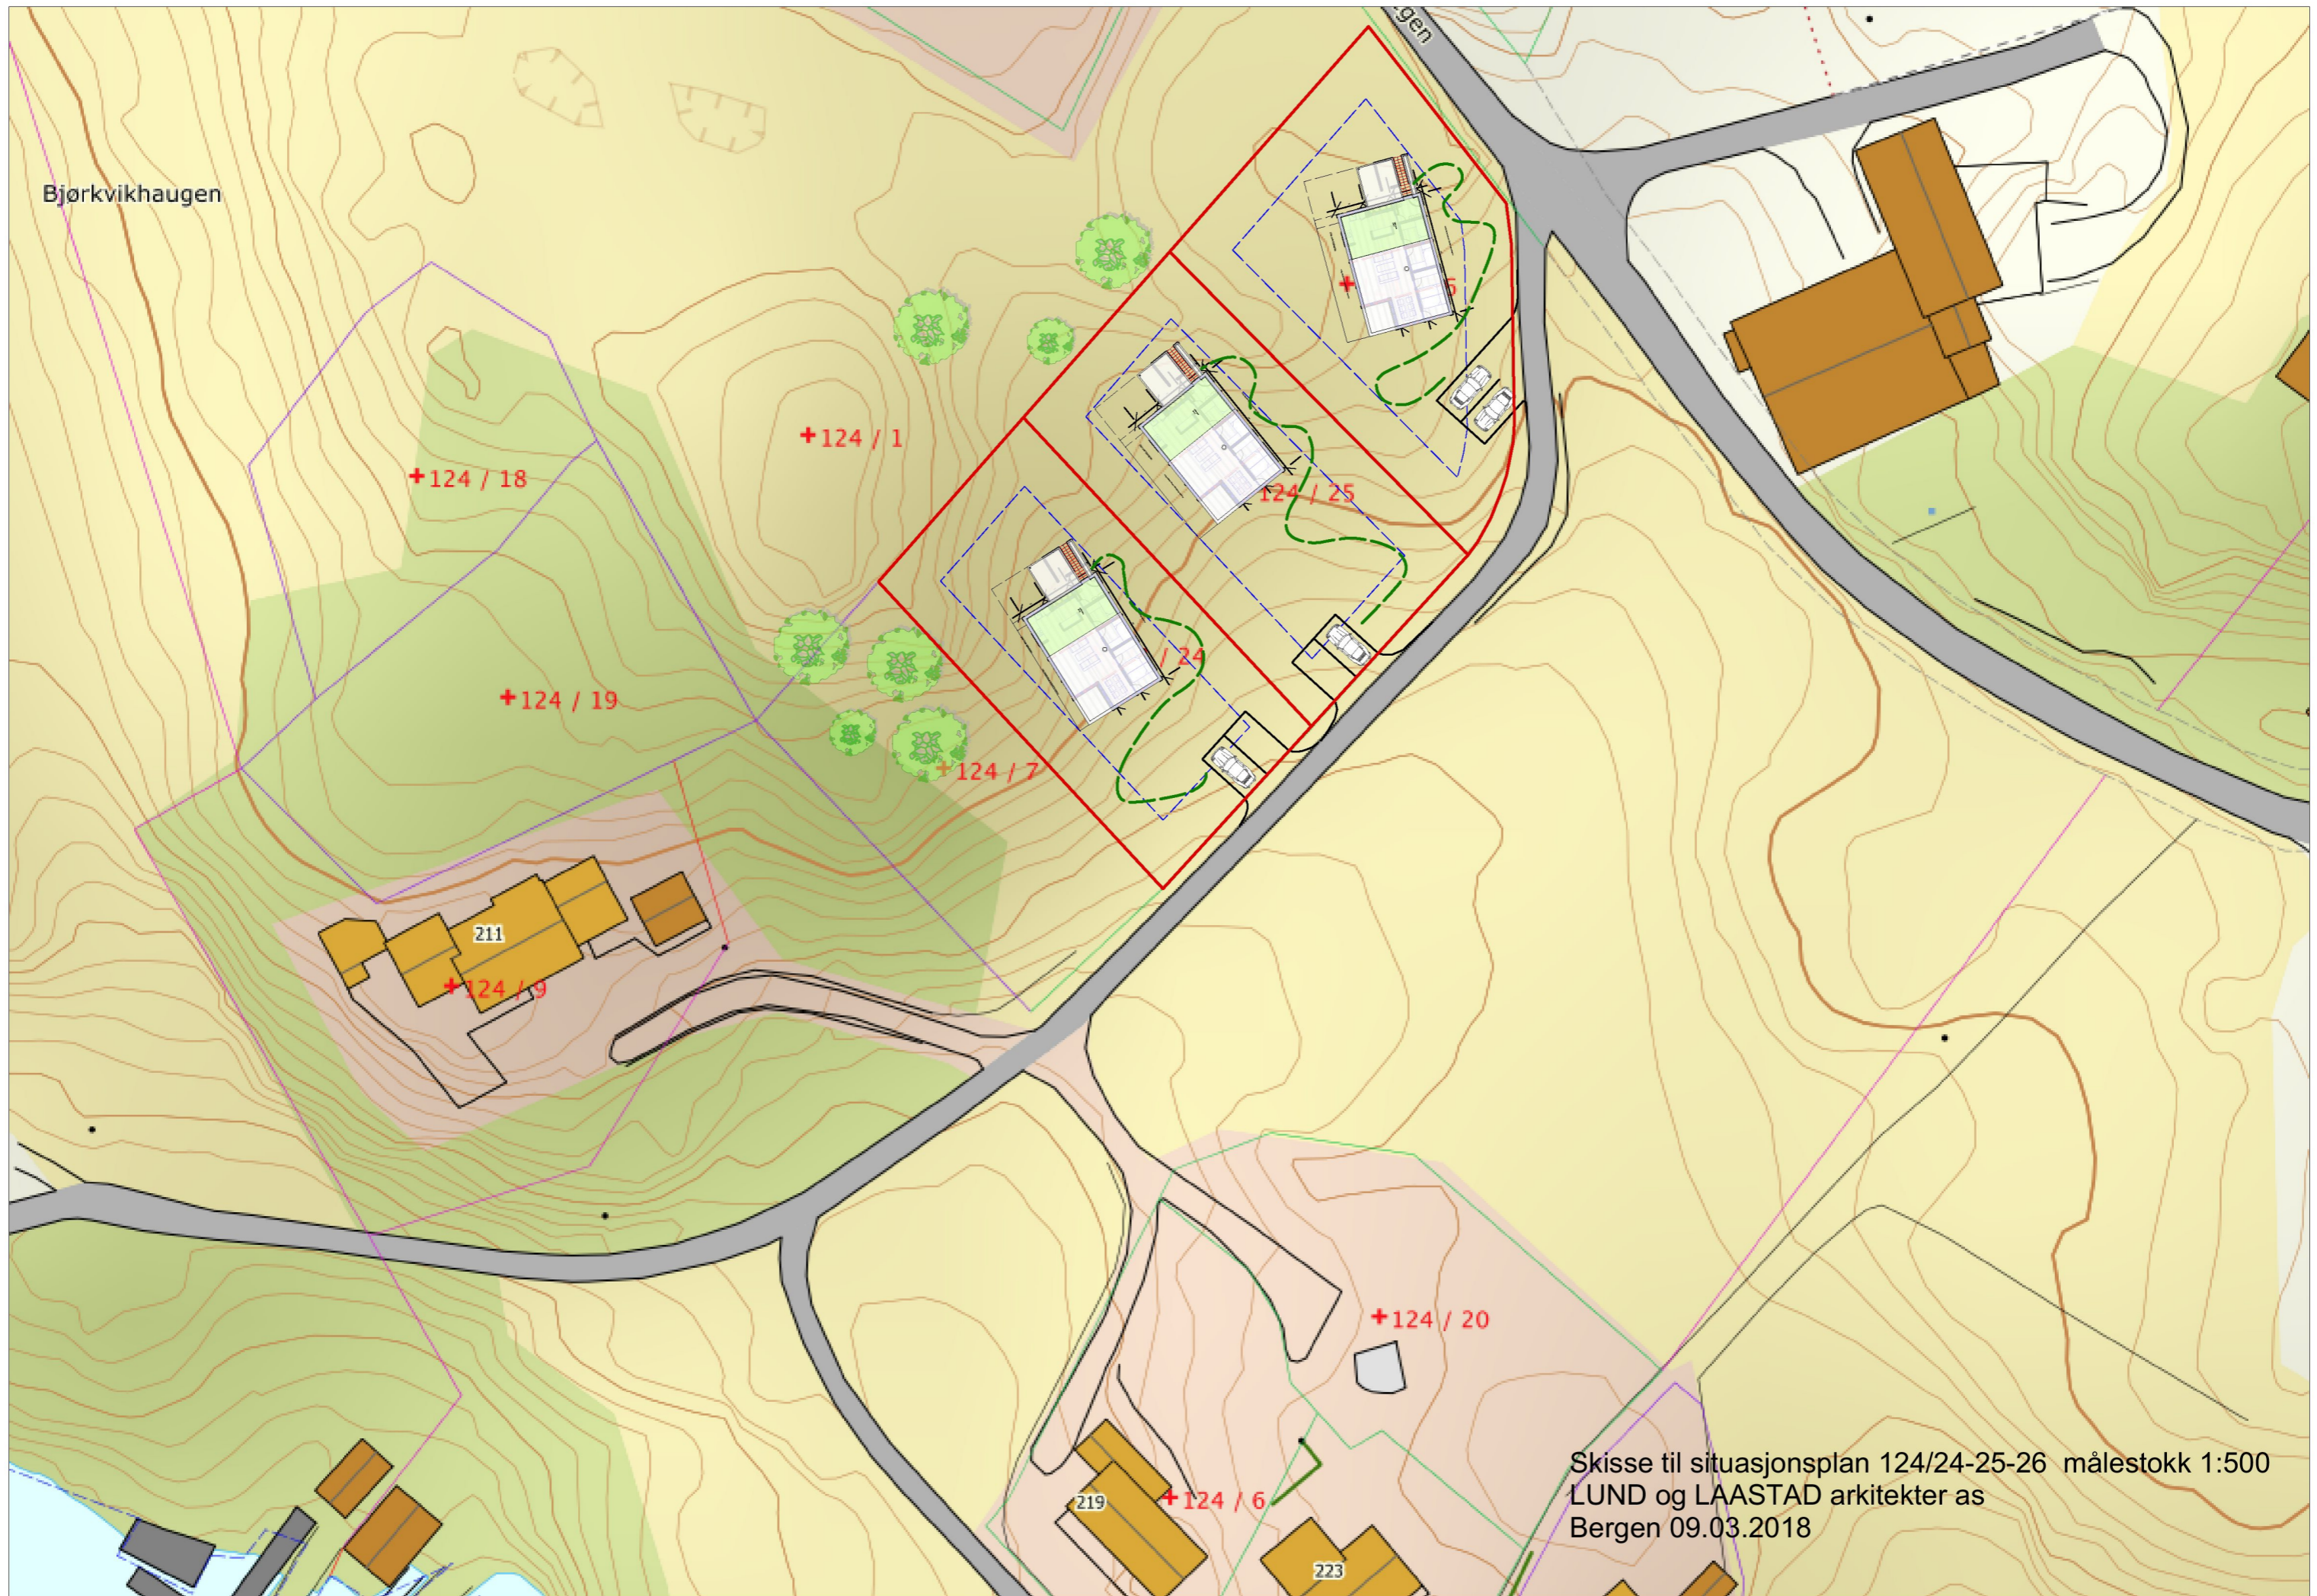

Bjorkvikhaugen

Skisse til situasjonsplan 124/24-25-26 målestokk 1:500
LUND og LAASTAD arkitekter as
Bergen 09.03.2018