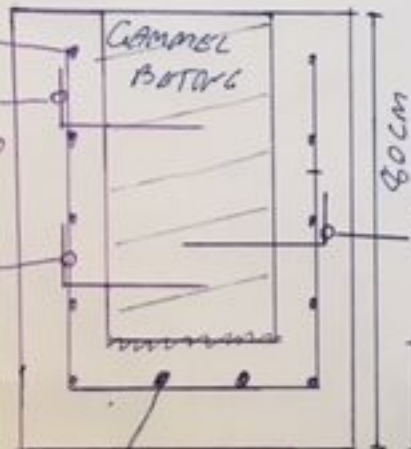

# FRONT DRAGER

60 cm

15 cm

15 cm

K16 c450

K16  
HORIZONTAL c450  
VERT c300

K16 c225

CA 15-20 cm

2 x K25 c150 G45T CA 60 cm INN i SØTTE TOPP

# TVER DRAGER

60 cm

15 cm

K16 c300 HOK  
c200 VERT

K16 c150

CA 15 til 20 cm

4 x K25 c150 G45T CA 50 cm INN i SØTTE

1 SPALSTØ