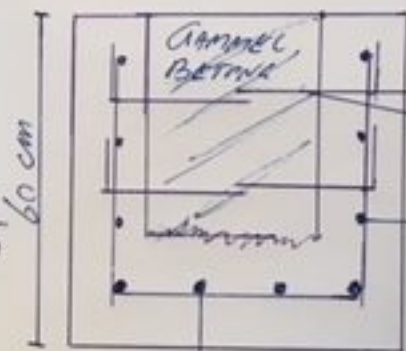

TVER DRAGER

60 cm

15 cm

K16 c300 HOK
c200 VERT

K16 c150

CA 15 til 20 cm

4 x K25 c150 G45T CA 50 cm INN i SØTTE

1 SPALSTØ