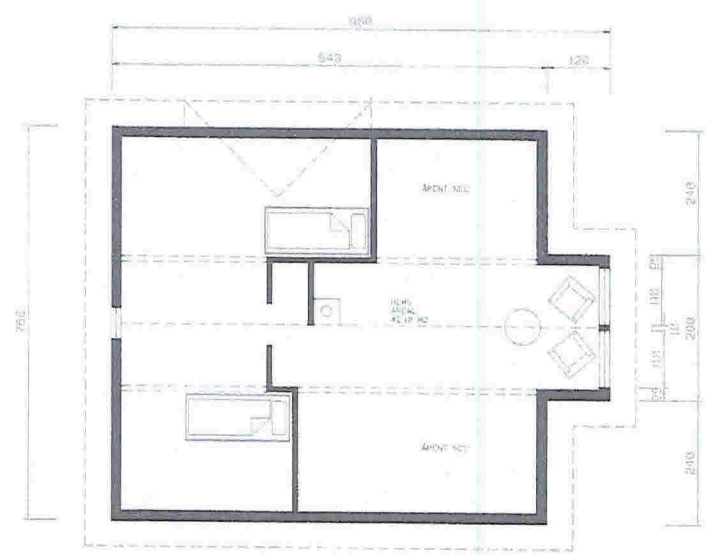

Date 15/11 - 2016	Konstr./Tegnet T.G.	Godkjent	Målestokk 1 : 100
Byggherre: TERJE GILJE			Tegning FASADER
Mønstning: NORDRE FESTE LINDÅS KOMMUNE		Byggetype: HYTTE	Grn 70
			Bnr 23

Dato: 15/11 - 2015	Konstruktør: T.C.	Godkendt:	Målestok: 1 : 100
Bygherre: TERJE GILJE			Figur: PLAN OG SKITTE
Henvisning: NØRRE FESTE LINDÅS KOMMUNE		TILJAN RØTTE	Bl. 70 af 82