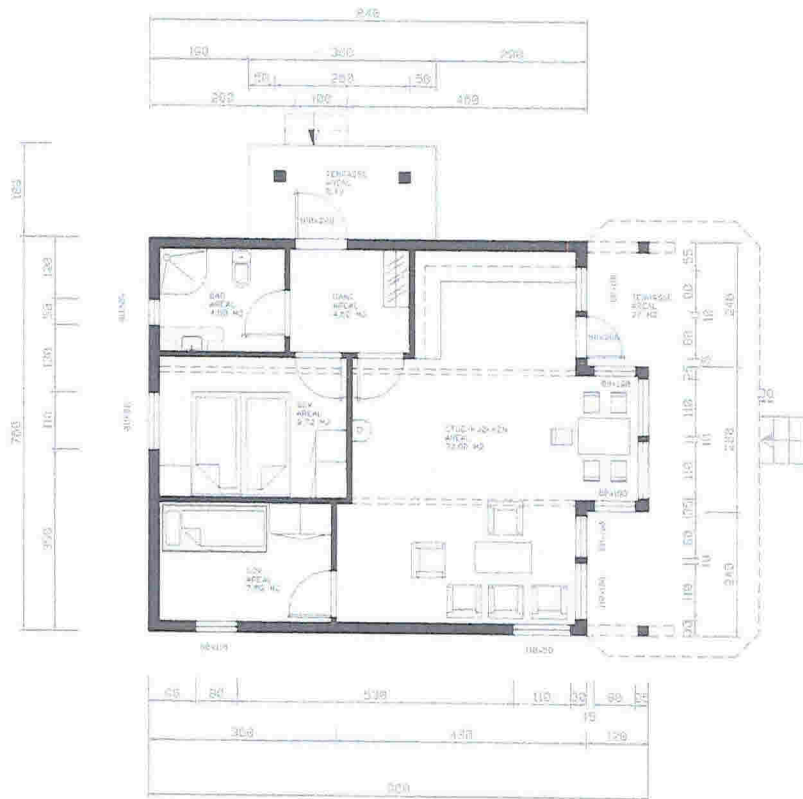

Date 15/11 - 2016	Konstr./Tegnet T.G.	Godkjent	Målestokk 1 : 100
Byggherre: TERJE GILJE			Tegning FASADER
Mønstning: NORDRE FESTE LINDÅS KOMMUNE		Byggetype: HYTTE	Grn 70
			Bnr 23

Dato: 15/11 - 2015	Konstruktør: T.C.	Godkendt:	Målestok: 1 : 100
Bygherre: TERJE GILJE			Figur: PLAN OG SKITTE
Henvisning: NØRRE FESTE LINDÅS KOMMUNE		TILJAN RØTTE	Bl. 70 af 82