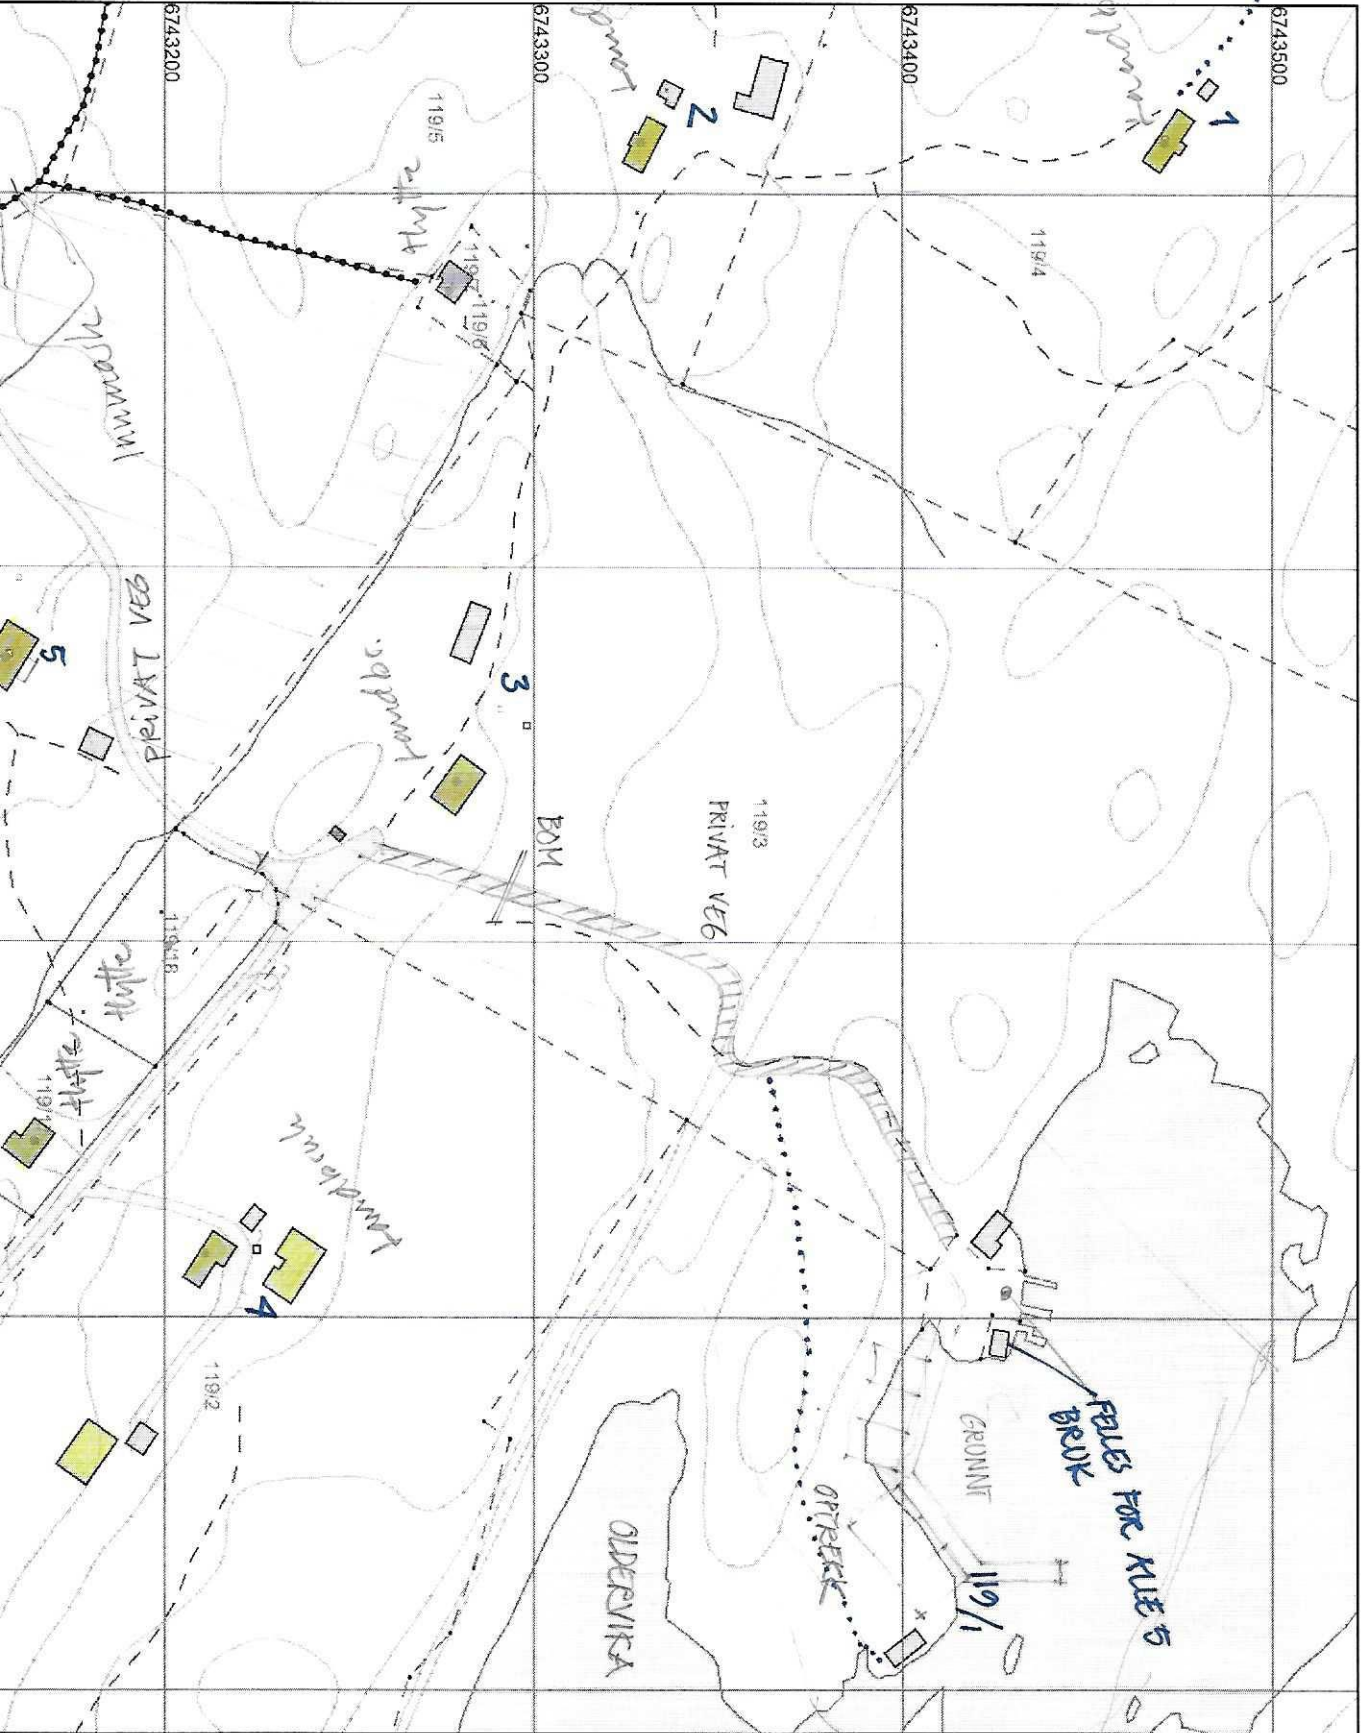

Målestokk = 1:2000

Med etterhald om feil. Gjerre for privat bruk. Ikke godkjent til sitingskart i byggesaker. Visse eiendomsgranser er ikke rettsgyldige.

FORELØPIS SKISSE 2.3.2007
 KATRINE + FRØDE SÆTGE
 SUNDSEBØ
 LINDÅS KOMMUNE
 ARKITEKT METTE KYED THORSEN

Sundsbo

BUSTAD