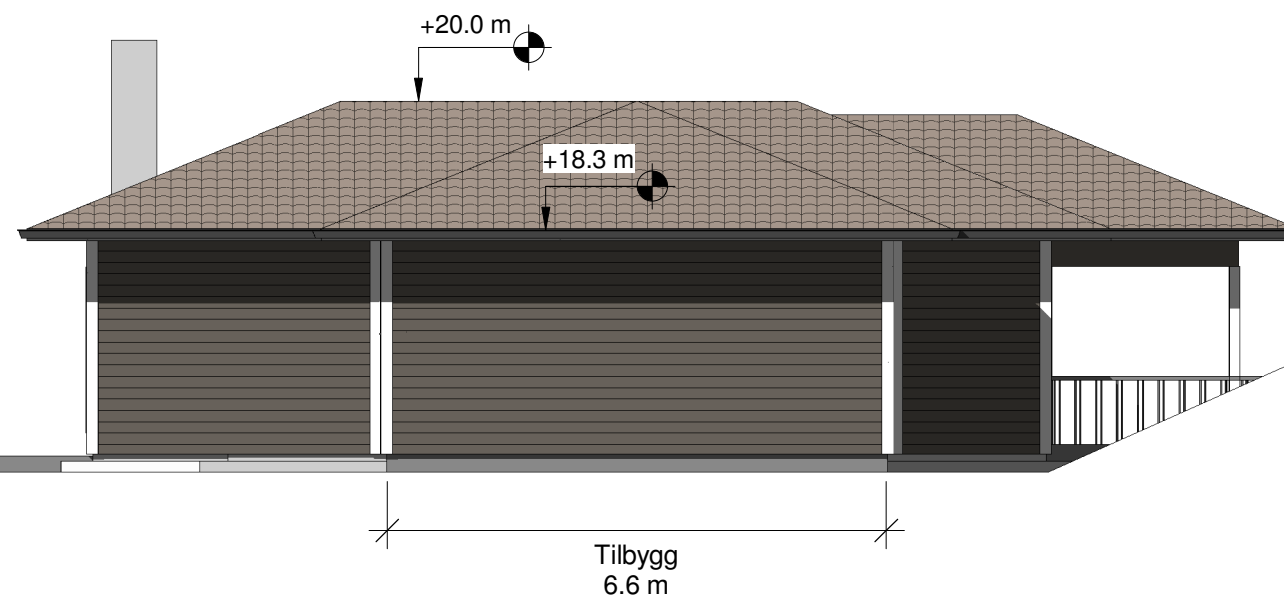

Sør  
1 : 100

Øst  
1 : 100

Tilbygg, enebolig

Gnr 123, Bnr 109, Risa  
Lindås kommune  
P. nr 0621

Arkitekt Mette Kyed Thorson

Fasader sør og øst

SØKNAD OM TILBYGG  
Geir Knarvik  
Rissundet 7, 5955 Lindås

Sivilarkitekt MNAL Medlem av Arkitektbedriftene Org.nr 987 788 682  
Kvalen 16, N-5955 Lindås Tlf +47 901 48 834 mktho@online.no

Mål 1 : 100 / A3

Tegn.nr A320

Rev F

Dato 29.1.2018